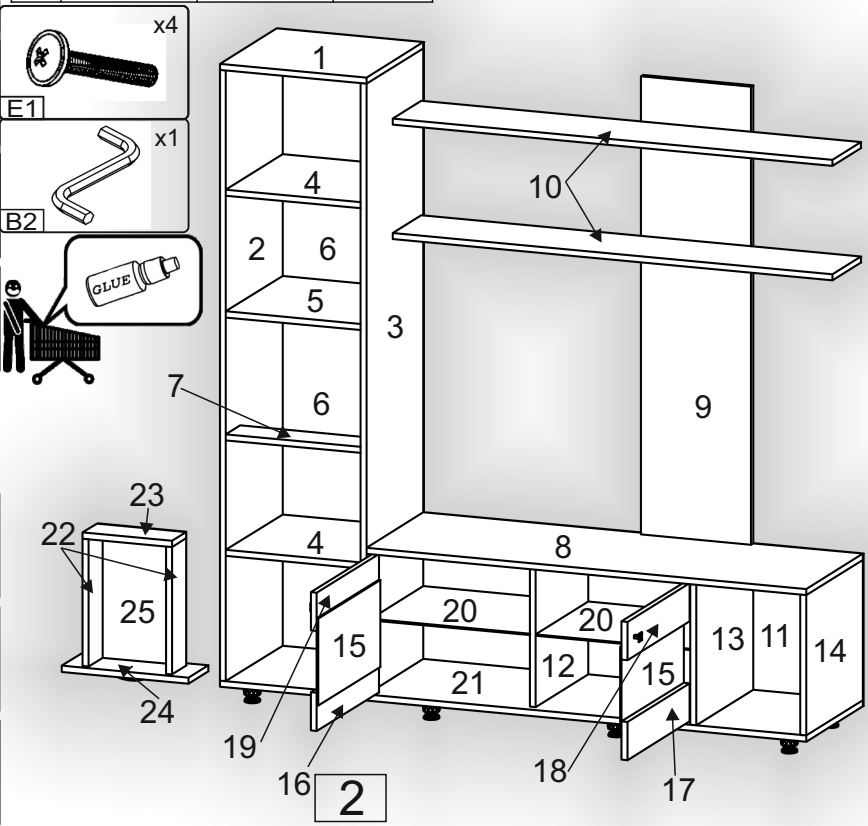

Зроблено в Україні ТМ «Pehotin»
Made in Ukraine by «Pehotin»

Тумба ТВ «Мальта» TV Stand «Malta»

Д-1600, Ш-400, В-1670, мм.
L-1600, W-400, H-1670, mm.

Інструкція збірки
Assembly instruction

1

pehotin@gmail.com
pehotin.com.ua

«Мальта»/«Malta»

№	довжина(мм) length(mm)	ширина(мм) width(mm)	кількість quantity
1.	400*	400**	1
2.	1600*	400	1
3.	1600*	400	1
4.	368*	390	2
5.	368*	400	1
6.	814	392	2
7.	368*	100	1
8.	1200*	400	1
9.	1200**	300*	1
10.	1200**	190*	2
11.	1205	396	1
12.	368*	378	1
13.	368*	400	1

№	довжина(мм) length(mm)	ширина(мм) width(mm)	кількість quantity
14.	368*	400	1
15.	437	228	2
16.	437**	100**	1
17.	437**	100**	1
18.	437**	100**	1
19.	437**	100**	1
20.	431	360	2
21.	1600*	400**	1
22.	334*	100	4
23.	344*	100	2
24.	362**	148**	2
25.	340	355	2

1.

3

2.

3.

- D** 3,5x16 x32
- H**
- N2** x8
- B** x14
- B2** x1

5

4.

6