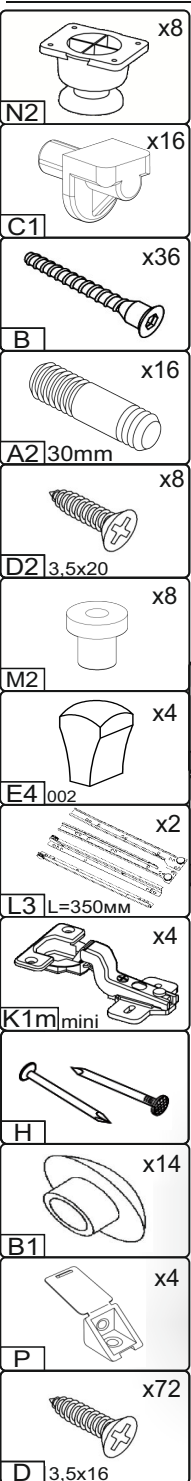

Зроблено в Україні ТМ «Pehotin»
Made in Ukraine by «Pehotin»

Тумба ТВ «Мальта» TV Stand «Malta»

Д-1600, Ш-400, В-1670, мм.
L-1600, W-400, H-1670, mm.

Інструкція збірки
Assembly instruction

1

pehotin@gmail.com
pehotin.com.ua

«Мальта»/«Malta»

№	довжина(мм) length(mm)	ширина(мм) width(mm)	кількість quantity
1.	400*	400**	1
2.	1600*	400	1
3.	1600*	400	1
4.	368*	390	2
5.	368*	400	1
6.	814	392	2
7.	368*	100	1
8.	1200*	400	1
9.	1200**	300*	1
10.	1200**	190*	2
11.	1205	396	1
12.	368*	378	1
13.	368*	400	1

№	довжина(мм) length(mm)	ширина(мм) width(mm)	кількість quantity
14.	368*	400	1
15.	437	228	2
16.	437**	100**	1
17.	437**	100**	1
18.	437**	100**	1
19.	437**	100**	1
20.	431	360	2
21.	1600*	400**	1
22.	334*	100	4
23.	344*	100	2
24.	362**	148**	2
25.	340	355	2

1.

3

2.

3.

- D** 3,5x16 x32
- H**
- N2** x8
- B** x14
- B2** x1

5

4.

6