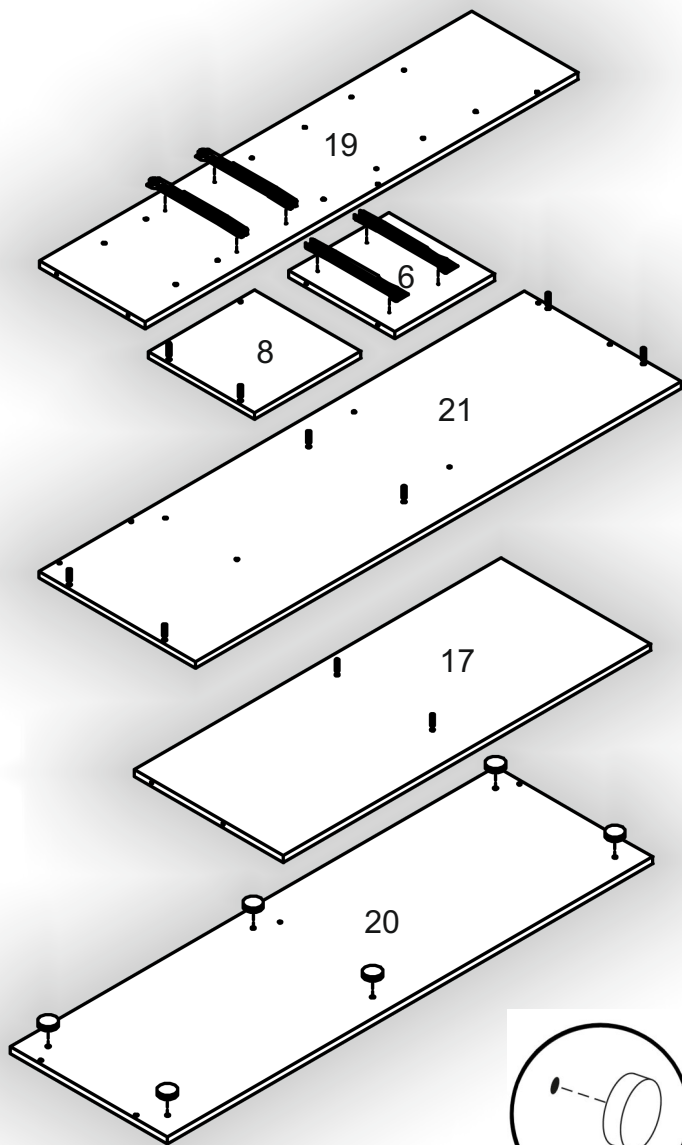

Запорізька меблева фабрика «Pehotin»
Made in Ukraine by «Pehotin»

Тумба ТВ «Аліканте» TV Stand «Alicante»

Д-1300, Ш-420, В-1500, мм.
L-1300, W-420, H-1500, mm.

Інструкція збірки
Assembly instruction

1

pehotin@gmail.com
pehotin.com.ua

«Алікенте»/«Alicante»

	№	довжина(мм) length(mm)	ширина(мм) width(mm)	кількість quantity	№	довжина(мм) length(mm)	ширина(мм) width(mm)	кількість quantity
 x2	1.	232*	283	1	13	627*	284*	1
L1 L=250mm	2.	244*	68	2	14	645**	294**	1
 x1	3.	234*	68	4	15	645**	294**	1
H	4.	261**	128**	2	16	940*	284*	1
 x22	5.	268*	284*	1	17	984*	400**	1
B1	6.	268*	284	1	18	984*	284	2
 x1	7.	284*	284*	1	19	1160*	284*	1
B2	8.	284*	284*	1	20	1302*	420**	1
 x46	9.	300*	400	1	21	1302*	420**	1
B	10	300*	400	1	22	296	296	1
	11	300*	400	1	23	1296	330	1
 x6	12	360	120**	1	24	240	255	2
N1								

1.

3

2.

4

3.

5

4.

6

5. x2

 x2	 x4	 x4	 x16
 x18		 x2 L=250MM	 x4
 30mm		 L=250MM	 x1