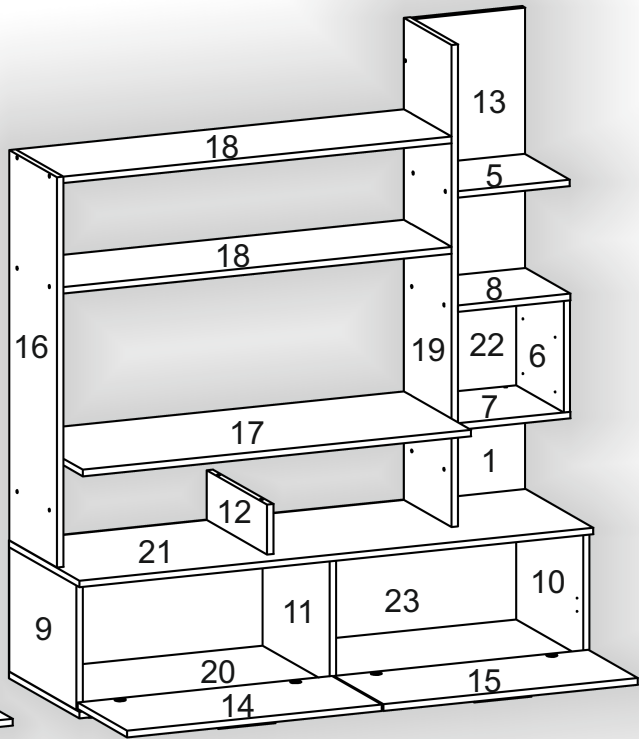

Запорізька меблева фабрика «Pehotin»
Made in Ukraine by «Pehotin»

Тумба ТВ «Аліканте» TV Stand «Alicante»

Д-1300, Ш-420, В-1500, мм.
L-1300, W-420, H-1500, mm.

Інструкція збірки
Assembly instruction

1

pehotin@gmail.com
pehotin.com.ua

«Алікенте»/«Alicante»

	№	довжина(мм) length(mm)	ширина(мм) width(mm)	кількість quantity	№	довжина(мм) length(mm)	ширина(мм) width(mm)	кількість quantity
 x2	1.	232*	283	1	13	627*	284*	1
L1 L=250mm	2.	244*	68	2	14	645**	294**	1
 x1	3.	234*	68	4	15	645**	294**	1
H	4.	261**	128**	2	16	940*	284*	1
 x22	5.	268*	284*	1	17	984*	400**	1
B1	6.	268*	284	1	18	984*	284	2
 x1	7.	284*	284*	1	19	1160*	284*	1
B2	8.	284*	284*	1	20	1302*	420**	1
 x46	9.	300*	400	1	21	1302*	420**	1
B	10	300*	400	1	22	296	296	1
	11	300*	400	1	23	1296	330	1
 x6	12	360	120**	1	24	240	255	2
N1								

1.

3

2.

4

3.

5

4.

6

5. x2

 x2	 x4	 x4	 x16
 x18		 x2 L=250MM	 x4
 30mm		 L=250MM	 x1