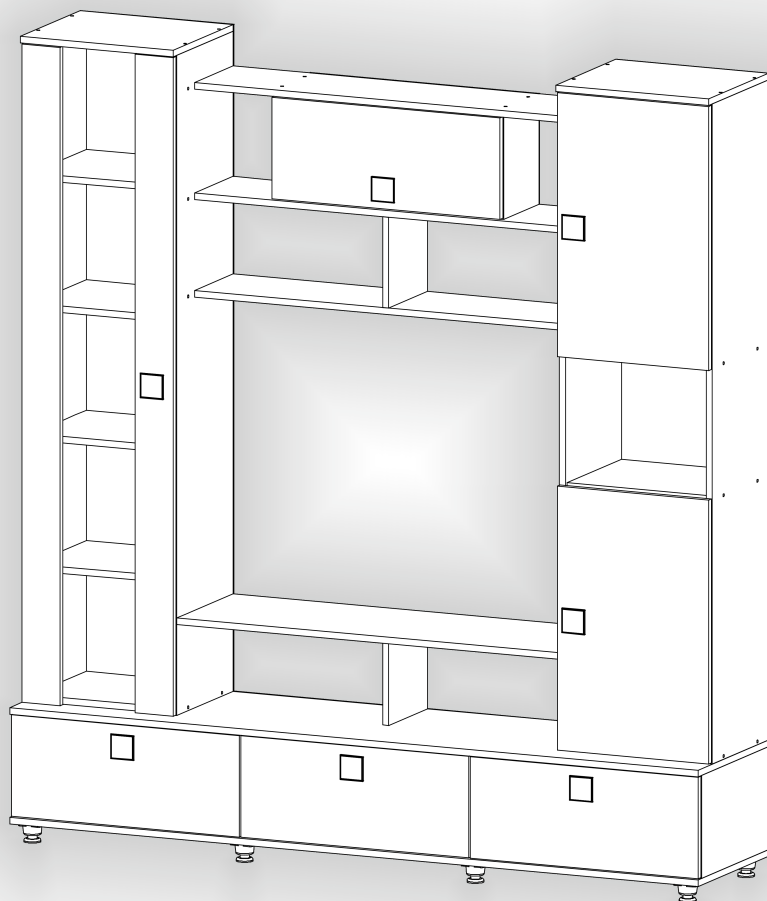

Запорізька меблева фабрика «Pehotin»
Made in Ukraine by «Pehotin»

Вітальня «Верона» Wall unit «Verona»

Д-1600, Ш-400, В-1935, мм.
L-1600, W-400, H-1935, mm.

Інструкція збірки
Assembly instruction

1

pehotin@gmail.com
pehotin.com.ua

«Верона»/«Verona»

 H	x52
 B1	x66
 B	x1
 B2	x3
 O	x104
 D	3,5x16
 C1	x24
 E2	x14
 A2	30mm
 N2	x8
 K1	mini
 D2	3,5x20
 T	x1
 Km	mini
 M2	x8
 E8	023

№	довжина(мм) length(mm)	ширина(мм) width(mm)	кількість quantity	№	довжина(мм) length(mm)	ширина(мм) width(mm)	кількість quantity
1.	250*	380	2	13	1594**	100**	1
2.	250*	380	2	14	1594**	100**	1
3.	252*	202	4	15	1600*	320	1
4.	320*	308	1	16	1600*	320	1
5.	320*	308	6	17	1600*	320	1
6.	320*	320	3	18	1600*	320	1
7.	352*	340**	2	19	1600*	400**	1
8.	640**	348**	2	20	1600*	400**	1
9.	898*	220	1	21	532**	246**	4
10	898*	220	1	22	1614	348	2
11	898*	220	1	23	1598	278	1
12	898*	320	1	24	530	278	1
				25	1594	210	1