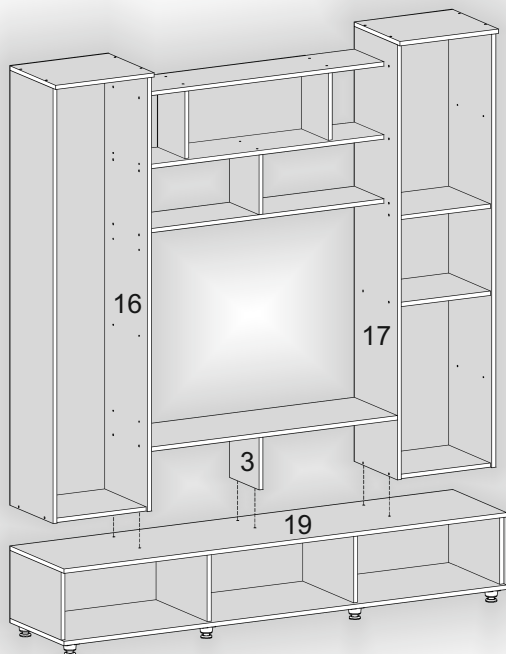

«Верона»/«Verona»

 H	x52
 B1	x66
 B	x1
 B2	x3
 O	x104
 D	3,5x16
 C1	x24
 E2	x14
 A2	30mm
 N2	x8
 K1	mini
 D2	3,5x20
 T	x1
 Km	mini
 M2	x8
 E8	023

№	довжина(мм) length(mm)	ширина(мм) width(mm)	кількість quantity	№	довжина(мм) length(mm)	ширина(мм) width(mm)	кількість quantity
1.	250*	380	2	13	1594**	100**	1
2.	250*	380	2	14	1594**	100**	1
3.	252*	202	4	15	1600*	320	1
4.	320*	308	1	16	1600*	320	1
5.	320*	308	6	17	1600*	320	1
6.	320*	320	3	18	1600*	320	1
7.	352*	340**	2	19	1600*	400**	1
8.	640**	348**	2	20	1600*	400**	1
9.	898*	220	1	21	532**	246**	4
10	898*	220	1	22	1614	348	2
11	898*	220	1	23	1598	278	1
12	898*	320	1	24	530	278	1
				25	1594	210	1

1.

2.

3

5.

6.

5

7.

8.