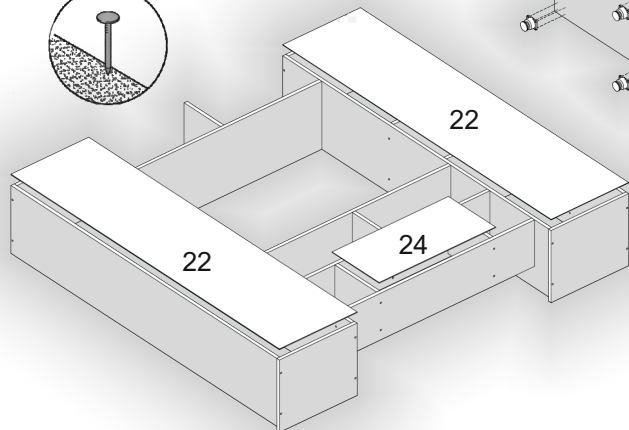

«Верона»/«Verona»

 H	x52
 B1	x66
 B	x1
 B2	x3
 O	x104
 D	3,5x16
 C1	x24
 E2	x14
 A2	30mm
 N2	x8
 K1	mini
 D2	3,5x20
 T	x1
 Km	mini
 M2	x8
 E8	023

№	довжина(мм) length(mm)	ширина(мм) width(mm)	кількість quantity	№	довжина(мм) length(mm)	ширина(мм) width(mm)	кількість quantity
1.	250*	380	2	13	1594**	100**	1
2.	250*	380	2	14	1594**	100**	1
3.	252*	202	4	15	1600*	320	1
4.	320*	308	1	16	1600*	320	1
5.	320*	308	6	17	1600*	320	1
6.	320*	320	3	18	1600*	320	1
7.	352*	340**	2	19	1600*	400**	1
8.	640**	348**	2	20	1600*	400**	1
9.	898*	220	1	21	532**	246**	4
10	898*	220	1	22	1614	348	2
11	898*	220	1	23	1598	278	1
12	898*	320	1	24	530	278	1
				25	1594	210	1

1.

2.

3

5.

6.

5

7.

8.