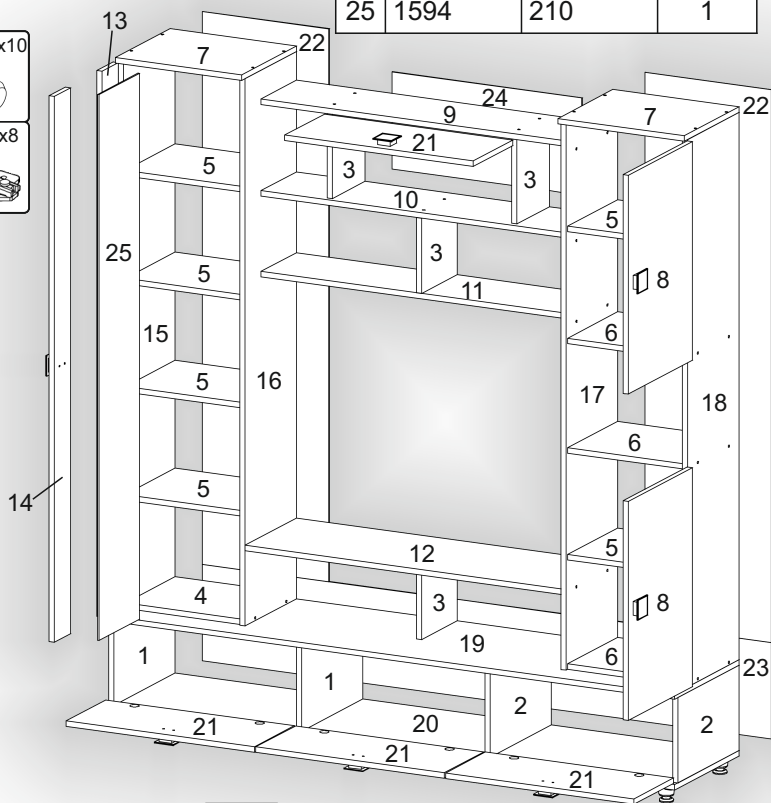

Запорізька меблева фабрика «Pehotin»
Made in Ukraine by «Pehotin»

Вітальня «Верона» Wall unit «Verona»

Д-1600, Ш-400, В-1935, мм.
L-1600, W-400, H-1935, mm.

Інструкція збірки
Assembly instruction

1

pehotin@gmail.com
pehotin.com.ua

«Верона»/«Verona»

 H	x52
 B1	x66
 B	x1
 B2	x3
 O	x104
 D	3,5x16
 C1	x24
 E2	x14
 A2	30mm
 N2	x8
 K1	mini
 D2	3,5x20
 T	x1
 Km	mini
 M2	x8
 E8	023

№	довжина(мм) length(mm)	ширина(мм) width(mm)	кількість quantity	№	довжина(мм) length(mm)	ширина(мм) width(mm)	кількість quantity
1.	250*	380	2	13	1594**	100**	1
2.	250*	380	2	14	1594**	100**	1
3.	252*	202	4	15	1600*	320	1
4.	320*	308	1	16	1600*	320	1
5.	320*	308	6	17	1600*	320	1
6.	320*	320	3	18	1600*	320	1
7.	352*	340**	2	19	1600*	400**	1
8.	640**	348**	2	20	1600*	400**	1
9.	898*	220	1	21	532**	246**	4
10	898*	220	1	22	1614	348	2
11	898*	220	1	23	1598	278	1
12	898*	320	1	24	530	278	1
				25	1594	210	1