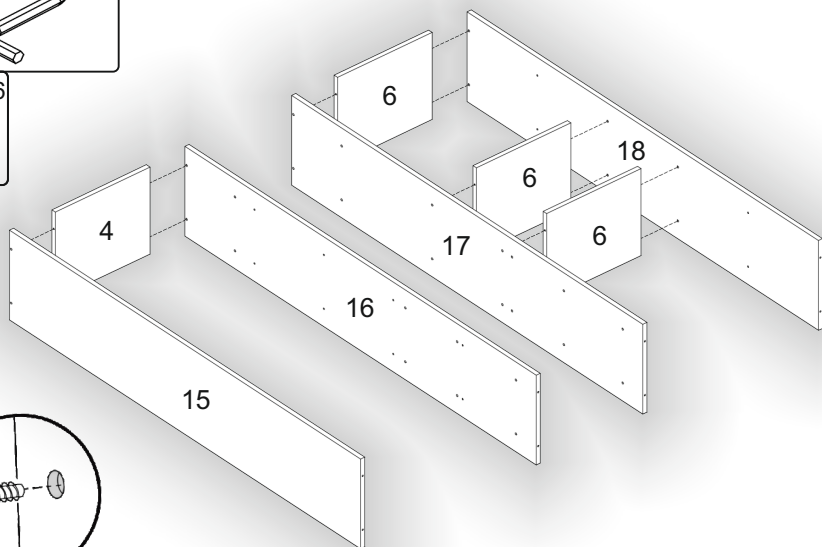

Запорізька меблева фабрика «Pehotin»
Made in Ukraine by «Pehotin»

Вітальня «Верона» Wall unit «Verona»

Д-1600, Ш-400, В-1935, мм.
L-1600, W-400, H-1935, mm.

Інструкція збірки
Assembly instruction

1

pehotin@gmail.com
pehotin.com.ua

«Верона»/«Verona»

 H	x52
 B1	x66
 B	x1
 B2	x3
 O	x104
 D	3,5x16
 C1	x24
 E2	x14
 A2	30mm
 N2	x8
 K1	mini
 D2	3,5x20
 T	x1
 Km	mini
 M2	x8
 E8	023

№	довжина(мм) length(mm)	ширина(мм) width(mm)	кількість quantity	№	довжина(мм) length(mm)	ширина(мм) width(mm)	кількість quantity
1.	250*	380	2	13	1594**	100**	1
2.	250*	380	2	14	1594**	100**	1
3.	252*	202	4	15	1600*	320	1
4.	320*	308	1	16	1600*	320	1
5.	320*	308	6	17	1600*	320	1
6.	320*	320	3	18	1600*	320	1
7.	352*	340**	2	19	1600*	400**	1
8.	640**	348**	2	20	1600*	400**	1
9.	898*	220	1	21	532**	246**	4
10	898*	220	1	22	1614	348	2
11	898*	220	1	23	1598	278	1
12	898*	320	1	24	530	278	1
				25	1594	210	1

1.

2.

3

5.

6.

5

7.

8.