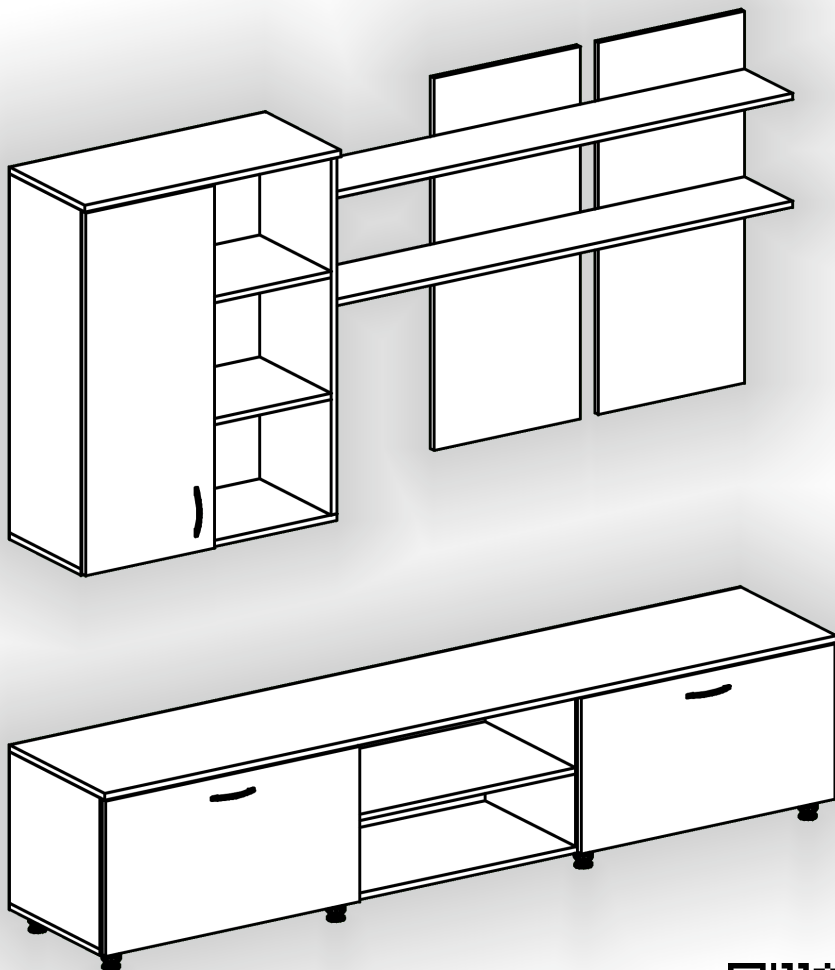

Запорізька меблева фабрика «Pehotin»
Made in Ukraine by «Pehotin»

Тумба ТВ «Марсель» TV Stand «Marsel'»

Д-2000, Ш-400, В-1850(400), мм.
L-2000, W-400, H-1850(400), mm.

Інструкція збірки
Assembly instruction