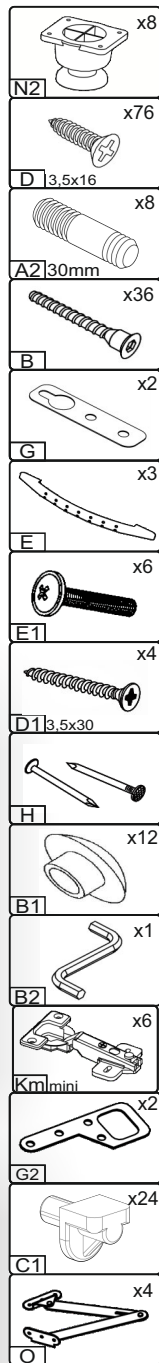

Запорізька меблева фабрика «Pehotin»
Made in Ukraine by «Pehotin»

Тумба ТВ «Марсель» TV Stand «Marsel'»

Д-2000, Ш-400, В-1850(400), мм.
L-2000, W-400, H-1850(400), mm.

Інструкція збірки
Assembly instruction

1

pehotin@gmail.com
pehotin.com.ua

Упаковка №1 / Package №1			
№	довжина(мм) length(mm)	ширина(мм) width(mm)	кількість quantity
1	2000*	400**	1
2	368*	380	1
3	368*	380	1
4	368*	380	1
5	368*	380	1
6	668*	370	2
7	600*	380	1
8	2000*	380**	1
9	1996	396	1
10	694**	378**	2
11	882**	352**	1
12	1300*	200*	2

Упаковка №2 / Package №2			
№	довжина(мм) length(mm)	ширина(мм) width(mm)	кількість quantity
13	872*	300	1
14	872*	300	1
15	872*	300	1
16	326*	290	4
17	900	348	2
18	700*	320**	1
19	700*	300*	1
20	904**	400**	2

1.

3

2.

3.

4.

5.

5

6.