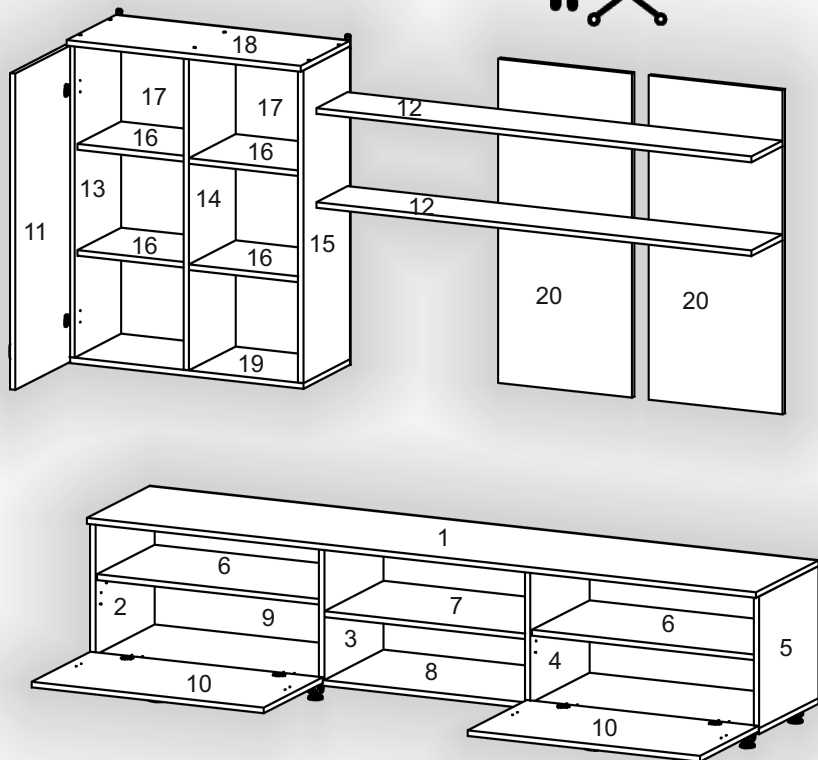

Запорізька меблева фабрика «Pehotin»
Made in Ukraine by «Pehotin»

Тумба ТВ «Марсель» TV Stand «Marsel'»

Д-2000, Ш-400, В-1850(400), мм.
L-2000, W-400, H-1850(400), mm.

Інструкція збірки
Assembly instruction

1

pehotin@gmail.com
pehotin.com.ua

Упаковка №1 / Package №1			
№	довжина(мм) length(mm)	ширина(мм) width(mm)	кількість quantity
1	2000*	400**	1
2	368*	380	1
3	368*	380	1
4	368*	380	1
5	368*	380	1
6	668*	370	2
7	600*	380	1
8	2000*	380**	1
9	1996	396	1
10	694**	378**	2
11	882**	352**	1
12	1300*	200*	2

Упаковка №2 / Package №2			
№	довжина(мм) length(mm)	ширина(мм) width(mm)	кількість quantity
13	872*	300	1
14	872*	300	1
15	872*	300	1
16	326*	290	4
17	900	348	2
18	700*	320**	1
19	700*	300*	1
20	904**	400**	2

1.

3

2.

3.

4.

5.

5

6.