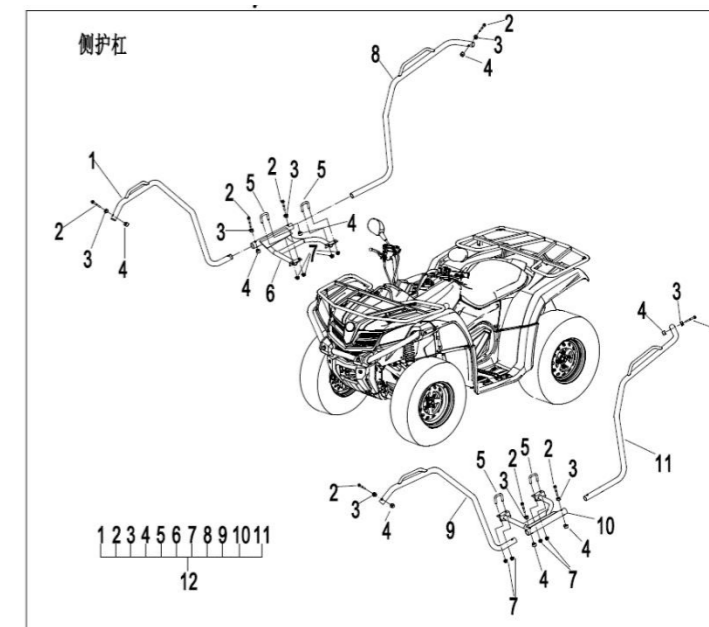

Акcesуари до квадроцикла CFORCE 450

Подорожуйте більше разом

Найменування товару: **Боковий захист Nerf (2-місні моделі)**

Код товару: **9GQL-200500**

№ п/п	КОД ДЕТАЛІ	PART NAME	НАЗВА	К-ТЬ	ПРИМІТКА
1	9GQ0-202430	FRONT NERF BAR, RH	ПЕРЕДНЯ БАЛКА NERF, ПРАВА	1	
2	30006-080055810	BOLT M8*55	БОЛТ M8*55	8	
3	9GQ0-202302	SPACER	ПРОКЛАДКА	8	
4	9GQ0-202304	SCREW SLEEVE	ВТУЛКА ГВИНТА	8	
5	9GQ0-202301	U-BOLT	U-ПОДІБНИЙ БОЛТ	4	
6	9GQ0-202500	FOOTREST PROTECTOR, RH	ЗАХИСТ ПІДНІЖКИ, ПРАВІЙ	1	
7	30204-102810	NUT	ГАЙКА	8	
8	9GQL-202440	EXTENDED REAR NERF BAR, RH	ПОДОВЖЕНА ЗАДНЯ БАЛКА NERF, ПРАВА	1	
9	9GQ0-202410	FRONT NERF BAR, LH	ПЕРЕДНЯ БАЛКА NERF, ЛІВА	1	
10	9GQ0-202300	FOOTREST PROTECTOR, LH	ЗАХИСТ ПІДНІЖКИ, ЛІВИЙ	1	
11	9GQL-202420	EXTENDED REAR NERF BAR, LH	ПОДОВЖЕНА ЗАДНЯ БАЛКА NERF, ЛІВА	1	

*Фотографії наведені лише в ілюстративних цілях. Характеристики можуть змінюватись без попередження.