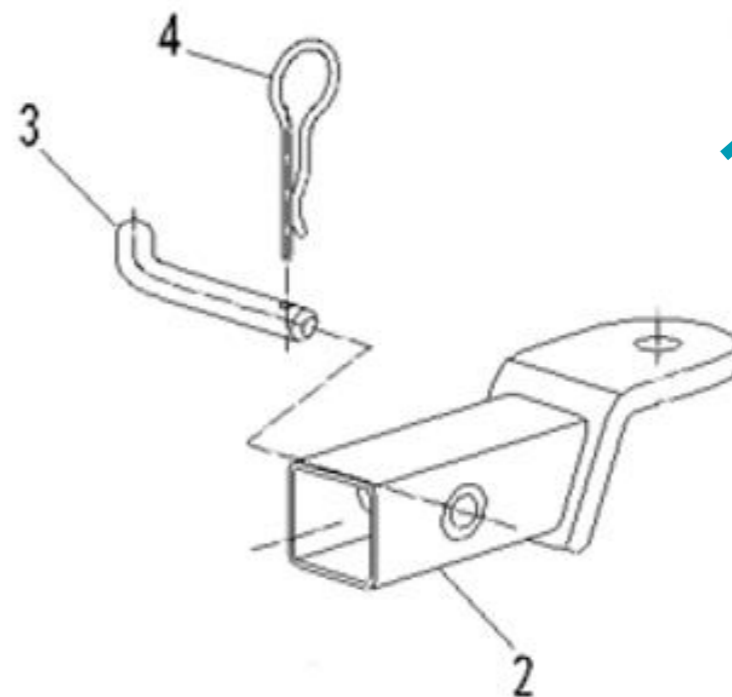

Акcesуари до квадроцикла CFORCE 450

Подорожуйте більше разом

Універсальні
деталі

Найменування товару:

Комплект фаркопа (136мм)

Код товару:

7000-808100

№ п/п	Код деталі	Part Name	НАЗВА	К-ть	Примітка
2	7000-400120	TUBE, TRAILER	ЗЧІПНИЙ ПРИСТРІЙ, ПРИЧІП	1	
3	9010-400103	PIN SHAFT	ПАЛЕЦЬ	1	
4	9010-400102-10000	COTTER PIN,BRACKET	ШТИФТ, СКОБА	1	