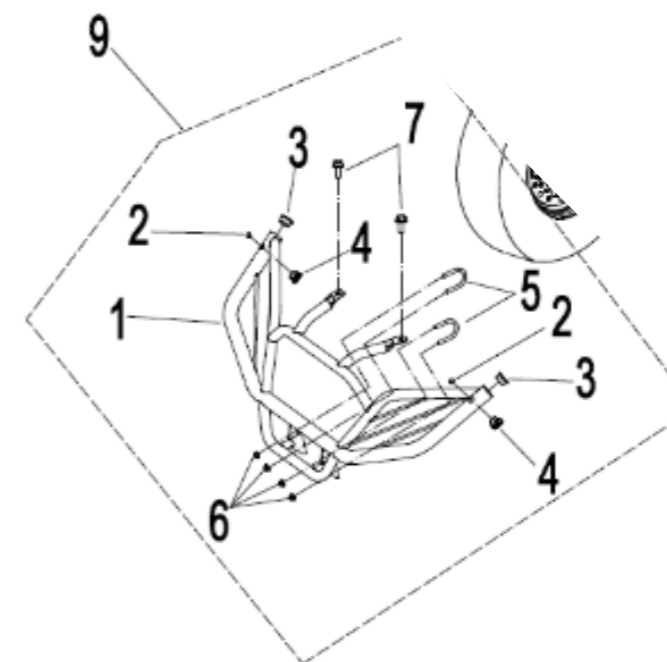

X4

Акcesуари до квадроцикла CFORCE 450

Подорожуйте більше разом

Найменування товару: **Передній бампер в зборі**

Код товару: **9GQ0-200300**

№ п/п	КОД ДЕТАЛІ	PART NAME	НАЗВА	К-ТЬ	ПРИМІТКА
1	9GQ0-202100	FRONT BUMPER	ПЕРЕДНІЙ БАМПЕР	1	
2	9CR6-202003	PLUG A	ЗАГЛУШКА А	2	
3	9010-040027-B000	DECO COVER, BUMPER	ДЕКОРАТИВНА РЕШІТКА, БАМПЕР	2	
4	9CR6-202004	PLUG A	ЗАГЛУШКА А	2	
5	9GQ0-202111	U-BOLT	U-ПОДІБНИЙ БОЛТ	4	
6	30206-080510	NUT M8	ГАЙКА М8	4	
7	30006-080020810	BOLT M8*20	БОЛТ М8*20	2