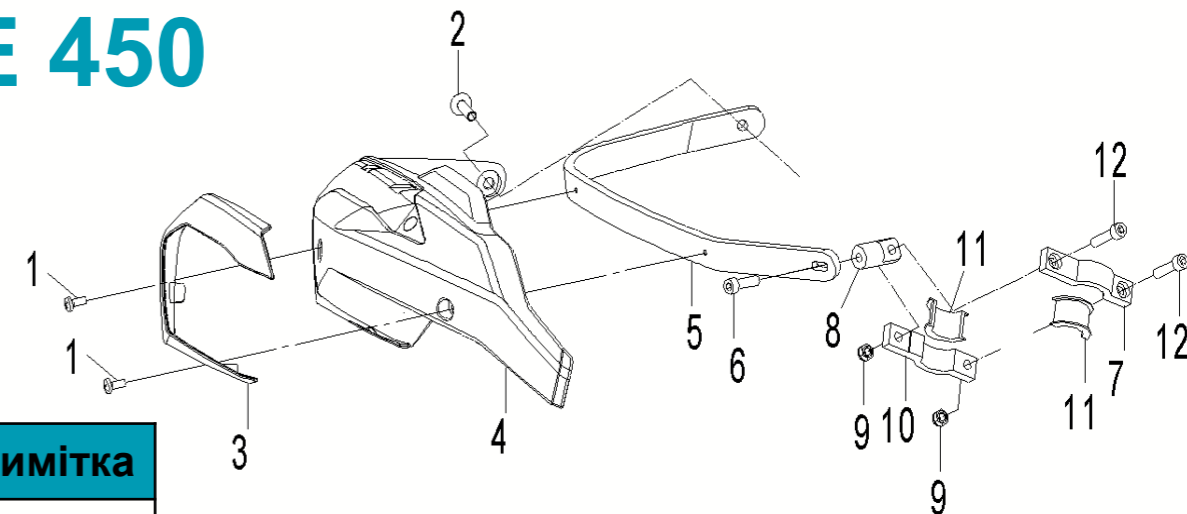

Аксессуары до квадроцикла CFORCE 450

Подорожуйте більше разом

Найменування товару: **Комплект захисту рук**

Код товару: **9AW#-804700-2000**

Код деталі	Part Name	НАЗВА	К-ть	Примітка
9AWA-1013A0-10000	HAND GUARD ASSY, RH	ЗАХИСТ РУК В ЗБОРІ, ПРАВИЙ	1	

№ п/п	Код деталі	Part Name	НАЗВА	К-ть
1	A010-120003	BOLT M6x16	БОЛТ M6x16	2
2	9010-080003	BOLT, FRONT BRAKE DISC	БОЛТ, ПЕРЕДНІЙ ГАЛЬМІВНИЙ ДИСК	1
3	A000-040703	INNER HEX SCREW M6x20	ГВИНТ З ВНУТР. ШЕСТИГРАННИКОМ M6x20	1
4	30224-060800	NUT M6	ГАЙКА M6	2
5	9CR6-101204-10000	PRESS COVER, BRACKET	ПРИТИСКНИЙ ЩИТОК, КРОНШТЕЙН	1
6	30212-060830	NUT M6	ГАЙКА M6	2
7	9CR6-101202-10000	SEAT, BRACKET	СІДЛО, КРОНШТЕЙН	1
8	30102-060025700	SCREW M6x25	ГВИНТ M6x25	2
9	30305-080112	WASHER	ШАЙБА	1
10	30305-060112	WASHER	ШАЙБА	1
11	9AWA-101303-10000	HANDGUARD LEVER, RH	ВАЖІЛЬ ЗАХИСТУ РУК, ПРАВИЙ	1
12	9AWA-101301-10000	HAND GUARD, RH	ЗАХИСТ РУК, ПРАВИЙ	1
13	9AWA-190405	DECAL, HAND GUARD	НАКЛЕЙКА, ЗАХИСТ РУК	1

*Фотографії наведені лише в ілюстративних цілях. Характеристики можуть змінюватись без попередження.