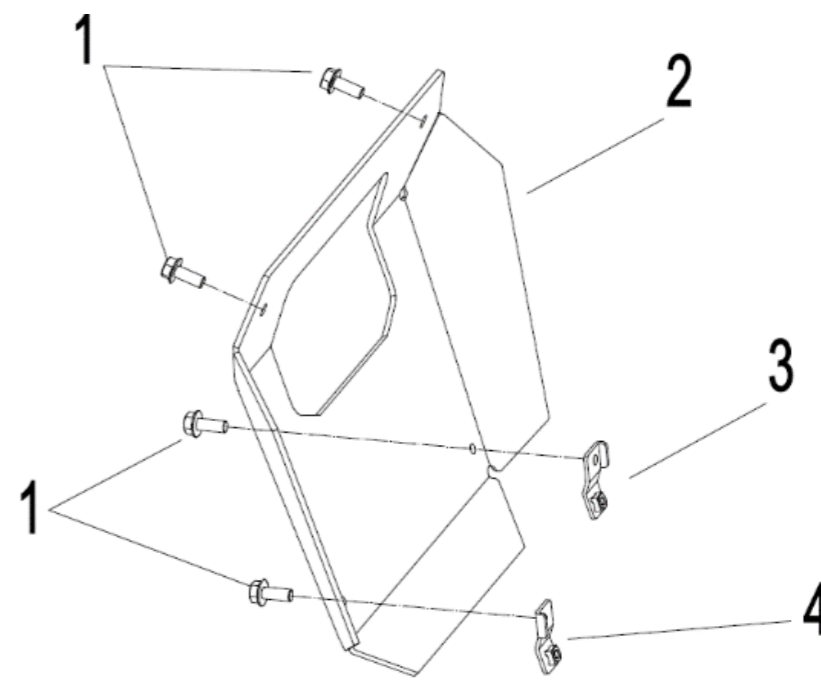

X4

Акcesуари до квадроцикла CFORCE 450

Подорожуйте більше разом

Найменування товару:

Алюмінієвий захист лебідки в зборі

Код товару:

9GQ0-200600

№ п/п	КОД ДЕТАЛІ	PART NAME	НАЗВА	К-ТЬ	ПРИМІТКА
1	30016-060016810	BOLT M6*16	БОЛТ М6*16	4	
2	9GQ0-203005	WINCH ARMOR	ЗАХИСТ ЛЕБІДКИ	1	
3	9GQ0-203060	MOUNTING BRACKET, RH	КРОНШТЕЙН, ПРАВИЙ	1	
4	9GQ0-203050	MOUNTING BRACKET, LH	КРОНШТЕЙН, ЛІВИЙ	1	