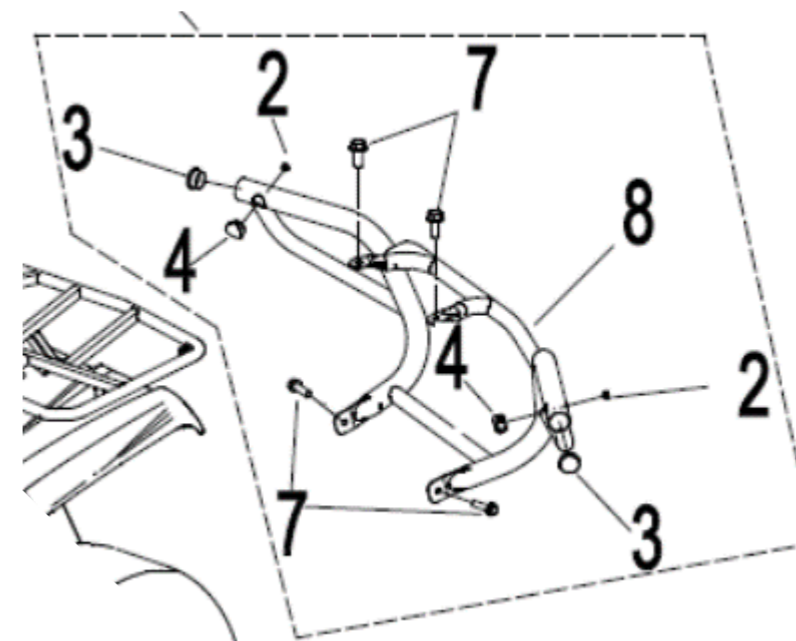

X4

Акcesуари до квадроцикла CFORCE 450

Подорожуйте більше разом

Найменування товару: **Задній бампер в зборі**

Код товару: **9GQ0-200400**

№ п/п	КОД ДЕТАЛІ	PART NAME	НАЗВА	К-ТЬ	ПРИМІТКА
2	9CR6-202003	PLUG A	ЗАГЛУШКА А	2	
3	9010-040027-B000	DECO COVER, BUMPER	ДЕКОРАТИВНА РЕШІТКА, БАМПЕР	4	
4	9CR6-202004	PLUG B	ЗАГЛУШКА	2	
7	30006-080014810	BOLT M8*14	БОЛТ М8*14	4	
8	9GQ0-202200	REAR BUMPER	ЗАДНІЙ БАМПЕР	1