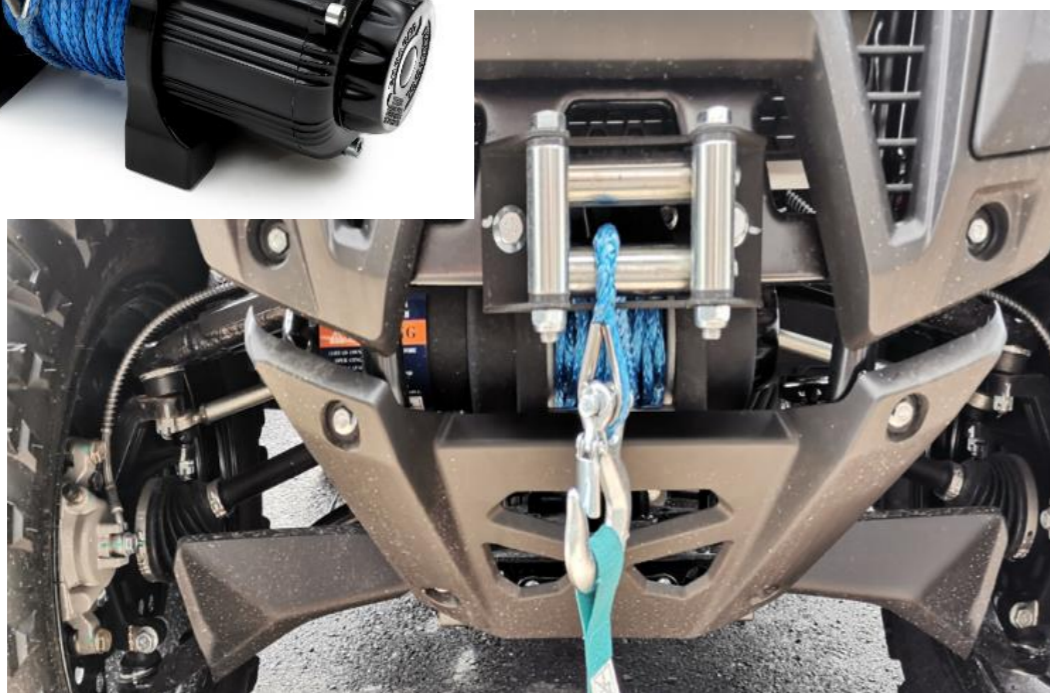

X4

Акcesуари до квадроцикла CFORCE 450

Подорожуйте більше разом

Найменування товару:

Синтетичний трос лебідки

Код товару:

7020-800750

Характеристики:

- Високоміцний трос лебідки, витримує до 2040 кг навантаження
- Довжина троса: до 12 метрів
- Невелика вага, легко носити з собою
- Міцний, стійкий до солоної води, УФ випромінювання та частого перепаду температур тощо.
- Зручна, швидка і безпечна експлуатація

**може використовуватися на будь-якому транспортному засобі CFMOTO, оснащеному лебідкою

Універсальні
Деталі

*Фотографії наведені лише в ілюстративних цілях. Характеристики можуть змінюватись без попередження.