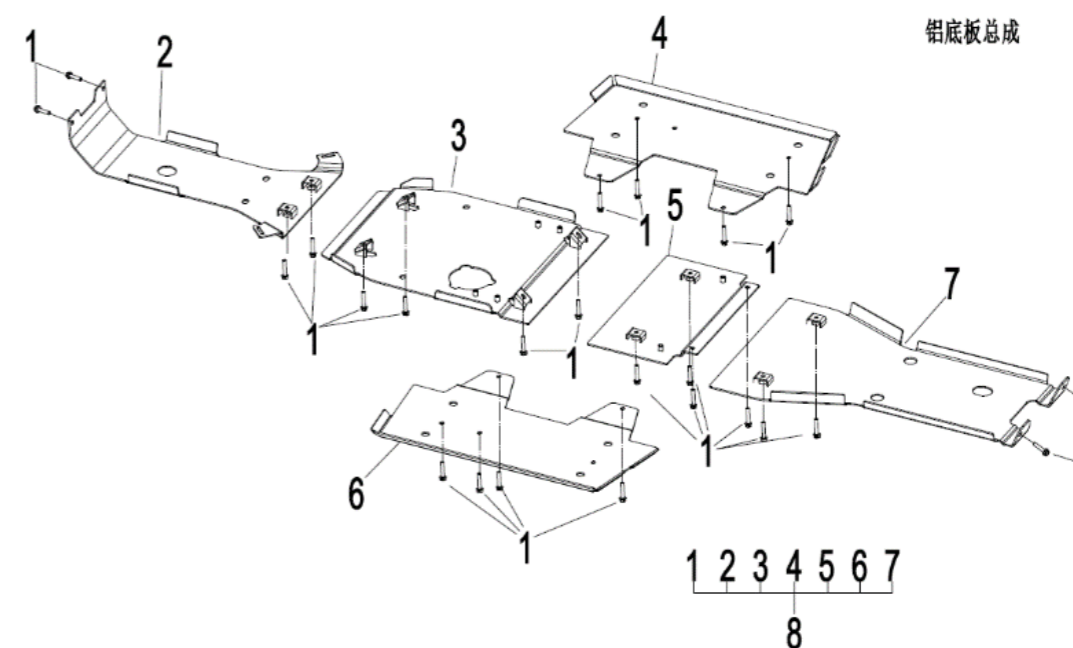

Код товару:

9GQL-203000

№ п/п	КОД ДЕТАЛІ	PART NAME	НАЗВА	К-ТЬ	ПРИМІТКА
1	30016-060016810	BOLT M6*16	БОЛТ М6*16	24	
2	9GQ0-203040	FRONT SKID PLATE	ПЕРЕДНЯ ЗАХИСНА ПЛАСТИНА	1	
3	9GQ0-203030	CENTER SKID PLATE, FRONT	ЦЕНТРАЛЬНА ЗАХИСНА ПЛАСТИНА, ПЕРЕДНЯ ЧАСТИНА	1	
4	9GQL-203002	RIGHT SKID PLATE	ПРАВА ЗАХИСНА ПЛАСТИНА	1	
5	9GQL-203020	CENTER SKID PLATE, REAR	ЦЕНТРАЛЬНА ЗАХИСНА ПЛАСТИНА, ЗАДНЯ ЧАСТИНА	1	
6	9GQL-203001	LEFT SKID PLATE	ЛІВА ЗАХИСНА ПЛАСТИНА	1	
7	9GQ0-203010-1000	REAR SKID PLATE	ЗАДНЯ ЗАХИСНА ПЛАСТИНА	1	