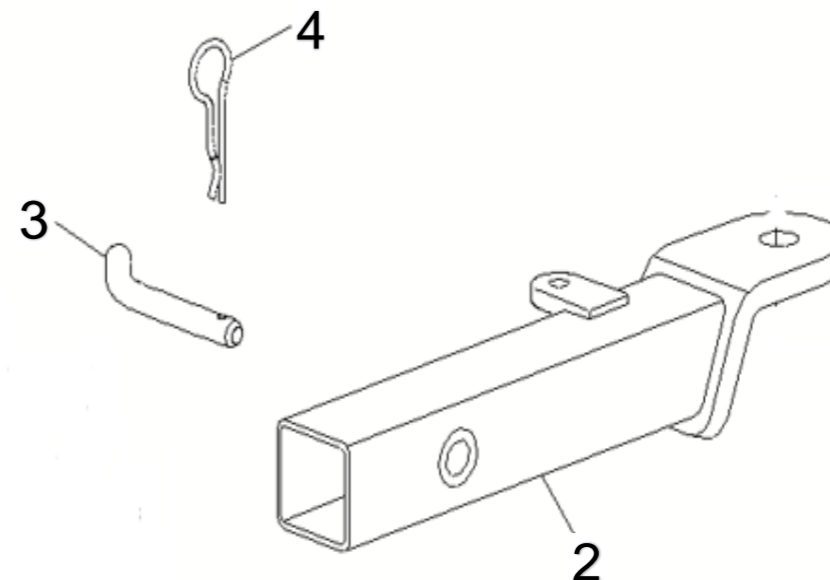

Аксессуары до квадроцикла CFORCE 450

Подорожуйте більше разом

Універсальні
деталі

Найменування товару:

Комплект фаркопа (290мм)

Код товару:

9AW#-808100

№ п/п	Код деталі	Part Name	НАЗВА	К-ть	Примітка
2	5BW1-401200-20000	TOWING TUBE	ЗЧІПНИЙ ПРИСТРІЙ	1	
3	9010-400103	PIN SHAFT	ПАЛЕЦЬ	1	
4	9010-400102-10000	COTTER PIN,BRACKET	ШТИФТ, СКОБА	1	