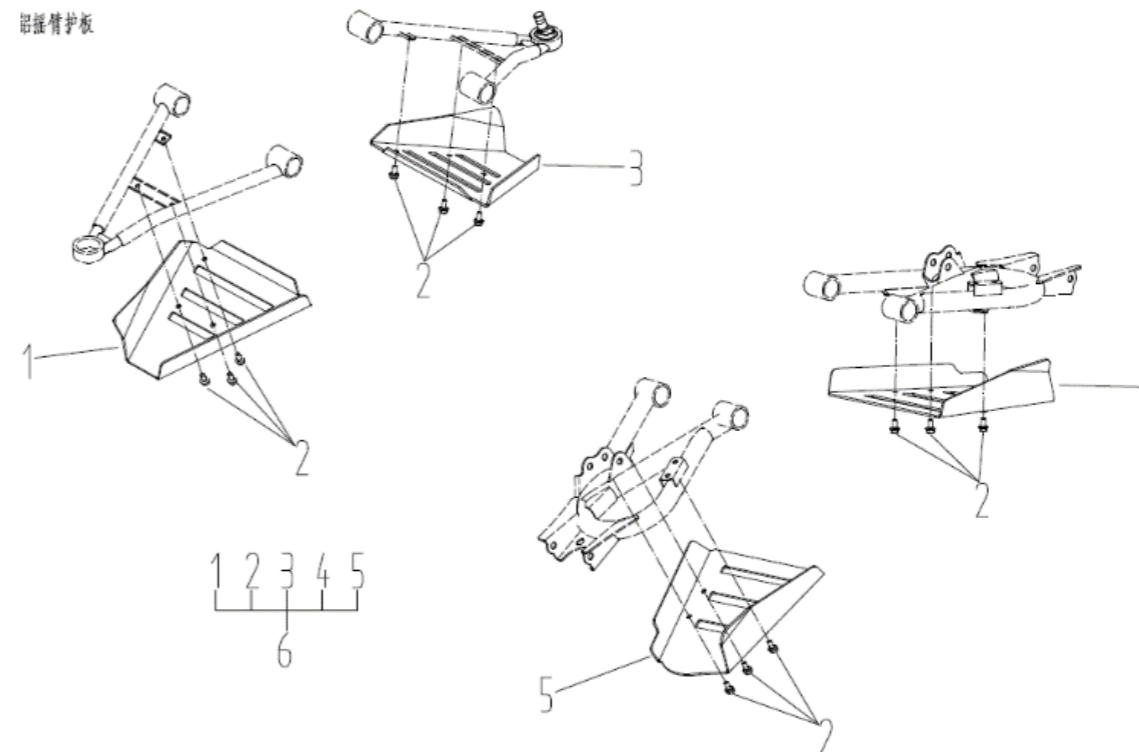

X4

Акcesуари до квадроцикла CFORCE 450

Подорожуйте більше разом

Найменування товару:

Захист А-подібних важелів в зборі

Код товару:

9GQ0-204000

№ п/п	КОД ДЕТАЛІ	PART NAME	НАЗВА	К-ТЬ	ПРИМІТКА
1	9GQ0-201001	FRONT A-ARM PROTECTOR, LH	ПЕРЕДНІЙ ЗАХИСТ А-ПОДІБНИХ ВАЖЕЛІВ, ЛІВИЙ	1	
2	30016-060016810	BOLT M6*16	БОЛТ М6*16	12	
3	9GQ0-201002	FRONT A-ARM PROTECTOR, RH	ПЕРЕДНІЙ ЗАХИСТ А-ПОДІБНИХ ВАЖЕЛІВ, ПРАВИЙ	1	
4	9GQ0-201009-1000	REAR A-ARM PROTECTOR, RH	ЗАДНІЙ ЗАХИСТ А-ПОДІБНИХ ВАЖЕЛІВ, ПРАВИЙ	1	
5	9GQ0-201008-1000	REAR A-ARM PROTECTOR, LH	ЗАДНІЙ ЗАХИСТ А-ПОДІБНИХ ВАЖЕЛІВ, ЛІВИЙ	1