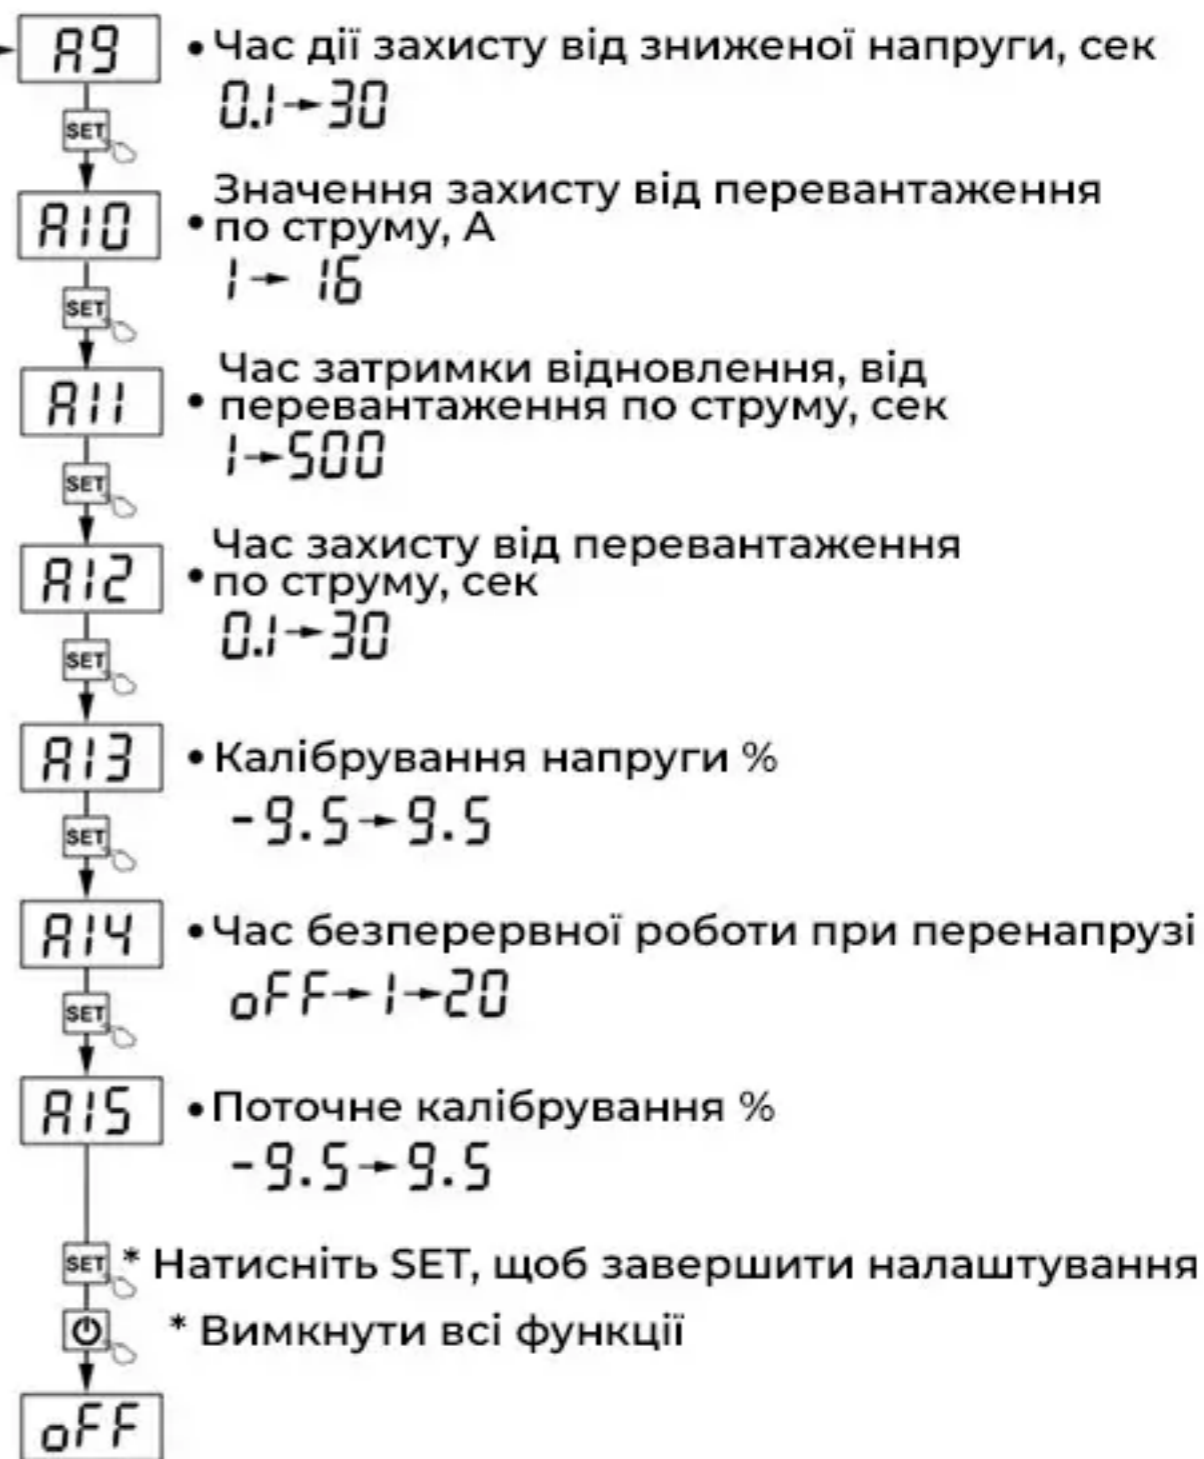

Інструкція по налаштуванню

Змінюйте значення натискаючи клавіші ▲▼

Натисніть і утримуйте 12 секунд клавішу □
щоб скинути скинути до заводських налаштувань

Натисніть і утримуйте 6 секунд клавішу ▣
щоб подивитися останню помилку