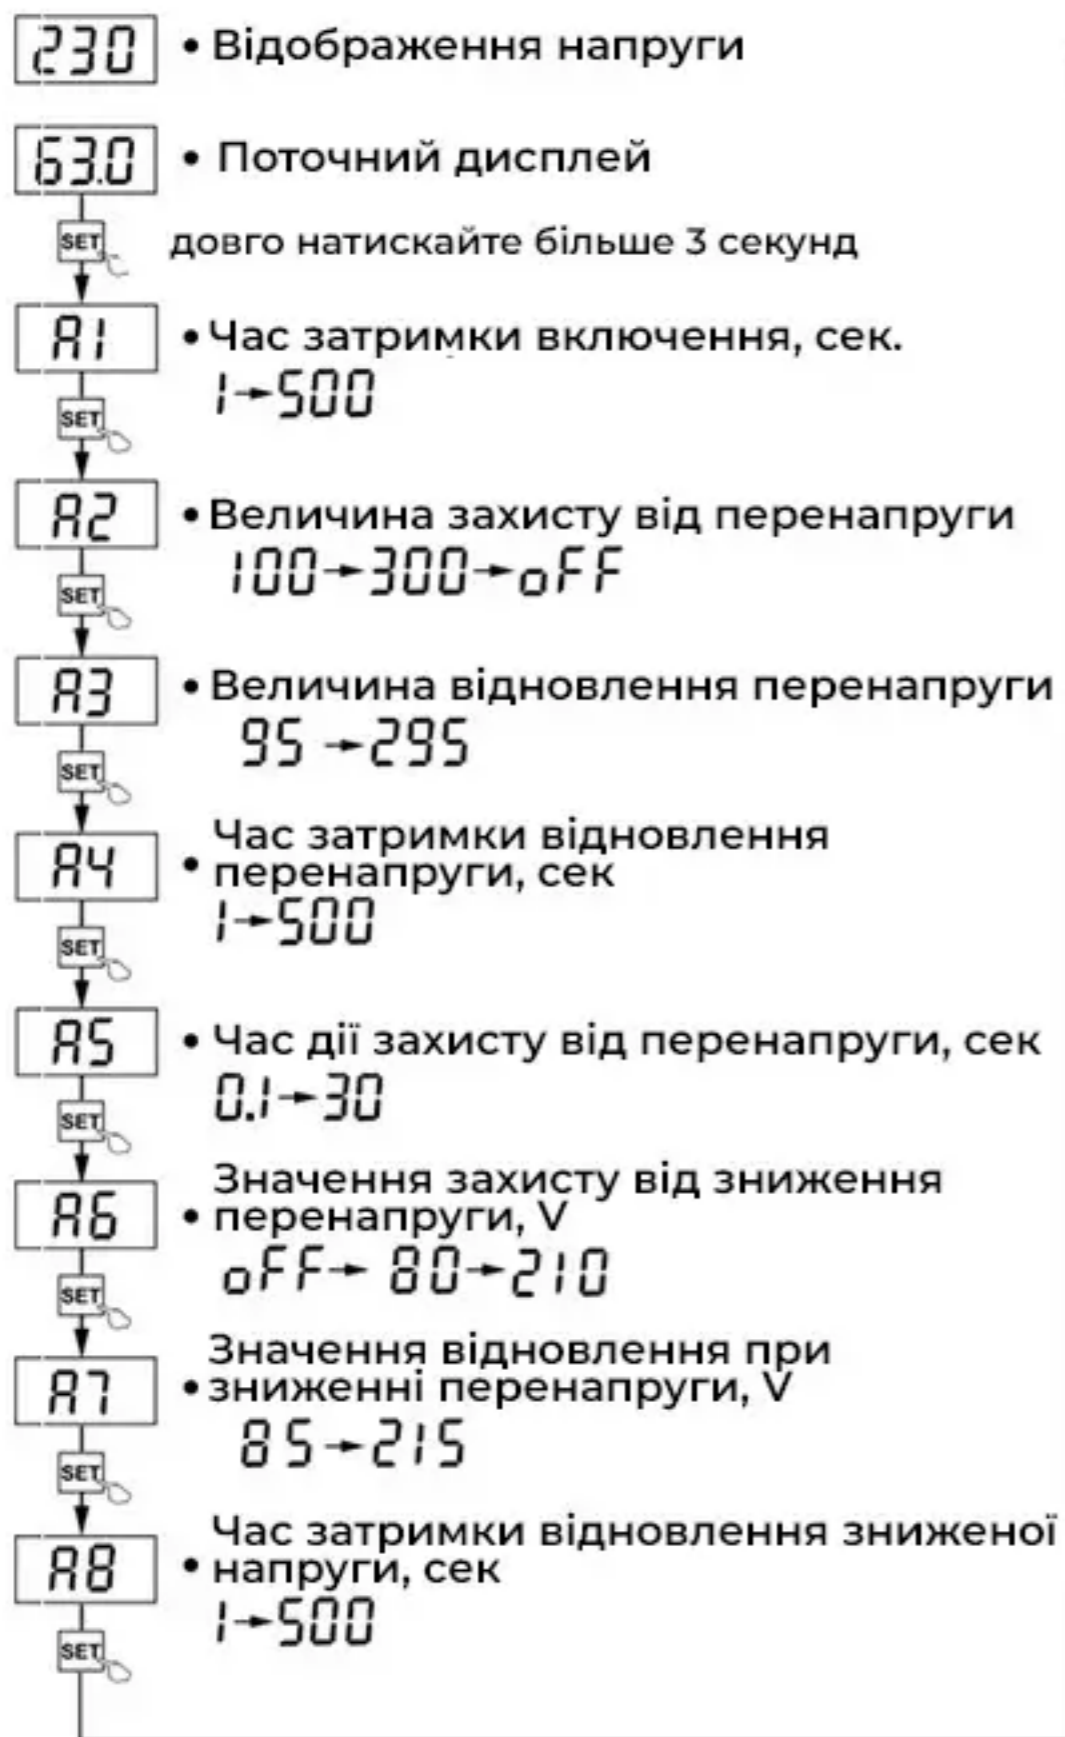

Інструкція по налаштуванню

Змінюйте значення натискаючи клавіші ▲▼

Натисніть і утримуйте 12 секунд клавішу □
щоб скинути скинути до заводських налаштувань

Натисніть і утримуйте 6 секунд клавішу ▣
щоб подивитися останню помилку