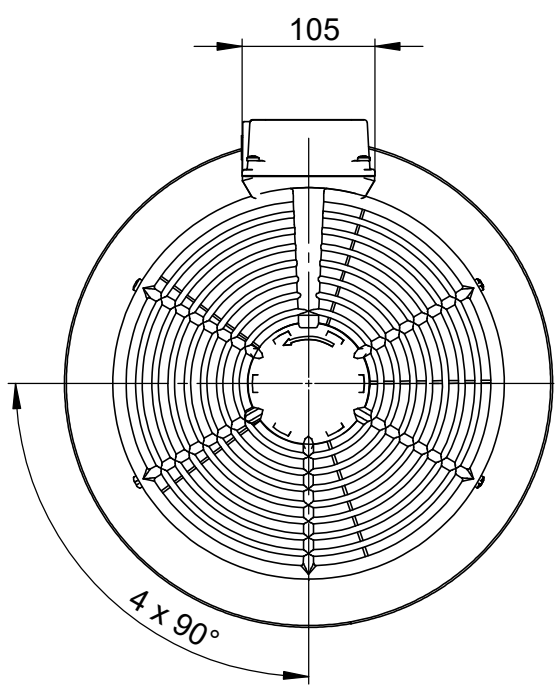

1 2 3 4

A

B

C

D

E

F

Bg Size HA Tamano mod.	Sachnummer Article no. Numero d'artcle Código de pieza Numero codice	Fixe Maße Fixed dimensions Dimensions fixes Medidas fijas Dimensioni fisse	Standardausführung, andere Längen nach Kundenspezifikation möglich Standard version, different length available Version standard, différent spécifications disponibles Aplicación estándar, posibilidad de otras longitudes según las especificaciones Versione standard, altre lunghezze possibili in base alle specifiche dei clienti							
------------------------------------	--	--	---	--	--	--	--	--	--	--

		D	D1	I	A	AF	B	E	H
180	17.10.0223	345	311	152	312	160	15	6,6x8	175
200	17.10.0324	382	311	152	332	180	15	6,6x8	185

Zust.	Änderung	Datum	Name
-------	----------	-------	------

**wistro**

Erstellt: 25.02.2020/SL