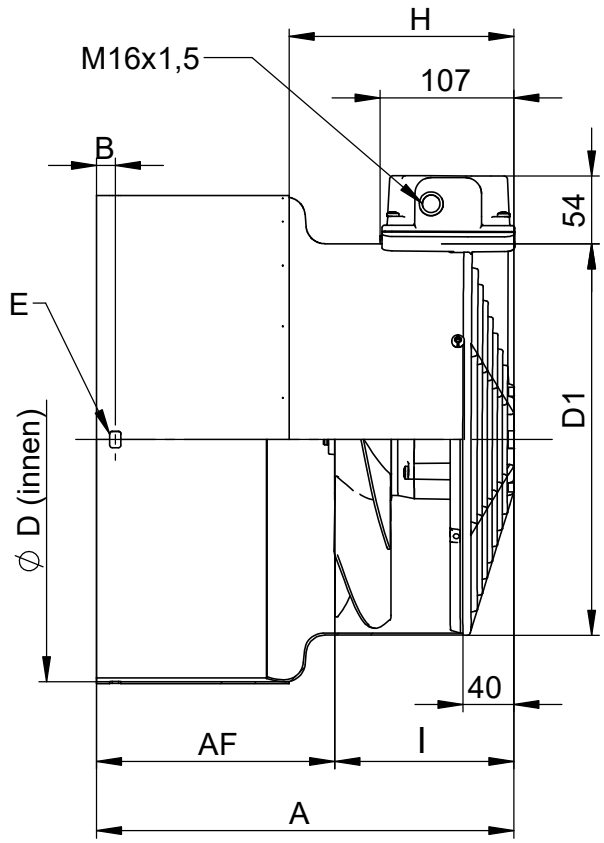

1 2 3 4

A

B

C

D

E

F

Bg Size HA Tamano mod.	Sachnummer Article no. Numero d'artcle Código de pieza Numero codice	Fixe Maße Fixed dimensions Dimensions fixes Medidas fijas Dimensioni fisse	Standardausführung, andere Längen nach Kundenspezifikation möglich Standard version, different length available Version standard, différent spécifications disponibles Aplicación estándar, posibilidad de otras longitudes según las especificaciones Versione standard, altre lunghezze possibili in base alle specifiche dei clienti							
------------------------------------	--	--	---	--	--	--	--	--	--	--

		D	D1	I	A	AF	B	E	H
180	17.10.0223	345	311	152	312	160	15	6,6x8	175
200	17.10.0324	382	311	152	332	180	15	6,6x8	185

Zust.	Änderung	Datum	Name
-------	----------	-------	------

**wistro**

Erstellt: 25.02.2020/SL