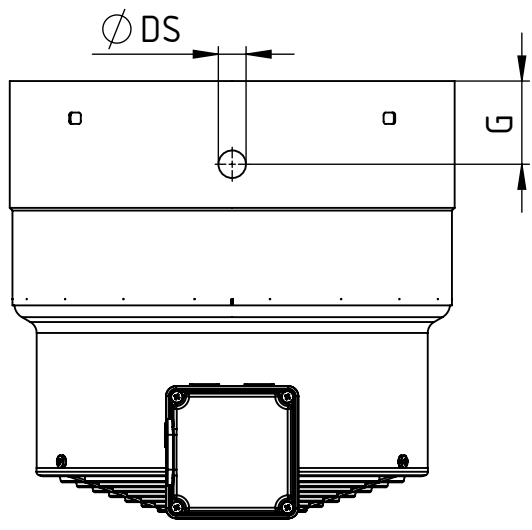

A  
B  
C  
D  
E

Bg	Sachnummer	Fixe Maße	Standardausführung, andere Längen nach Kundenspezifikation möglich									
Size	Article no.	Fixed	Standard version, different length available									
HA	Numero d'artice	Dimensions	Version standard, différentes spécifications disponibles									
Tamano	Código de pieza	Medidas fijas	Aplicación estándar, posibilidad de otras longitudes según las especificaciones									
mod.	Numero codice	Dimensioni fisse	Versione standard, altre lunghezze possibili in base alle specifiche dei clienti									

		D	H	A	AF	B	DA	E	G	LA	DS
180	17.10.0217	345	169	347	195	29,5	350	9x13	66	100	22
200	17.10.0218	382	179	352	200	29	390	9x13	70	100	22

F

Zust.	Änderung	Datum	Name
-------	----------	-------	------

**wistro**  
Erstellt: 29.10.19/LM