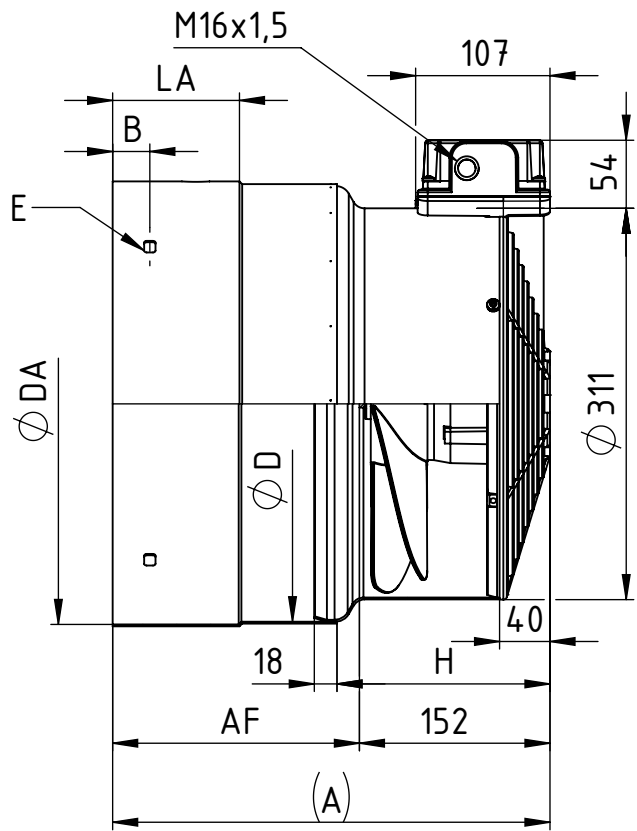

A  
B  
C  
D  
E

Bg	Sachnummer	Fixe Maße	Standardausführung, andere Längen nach Kundenspezifikation möglich									
Size	Article no.	Fixed	Standard version, different length available									
HA	Numero d'artice	Dimensions	Version standard, différentes spécifications disponibles									
Tamano	Código de pieza	Medidas fijas	Aplicación estándar, posibilidad de otras longitudes según las especificaciones									
mod.	Numero codice	Dimensioni fisse	Versione standard, altre lunghezze possibili in base alle specifiche dei clienti									

		D	H	A	AF	B	DA	E	G	LA	DS
180	17.10.0217	345	169	347	195	29,5	350	9x13	66	100	22
200	17.10.0218	382	179	352	200	29	390	9x13	70	100	22

F

Zust.	Änderung	Datum	Name
-------	----------	-------	------

**wistro**  
Erstellt: 29.10.19/LM