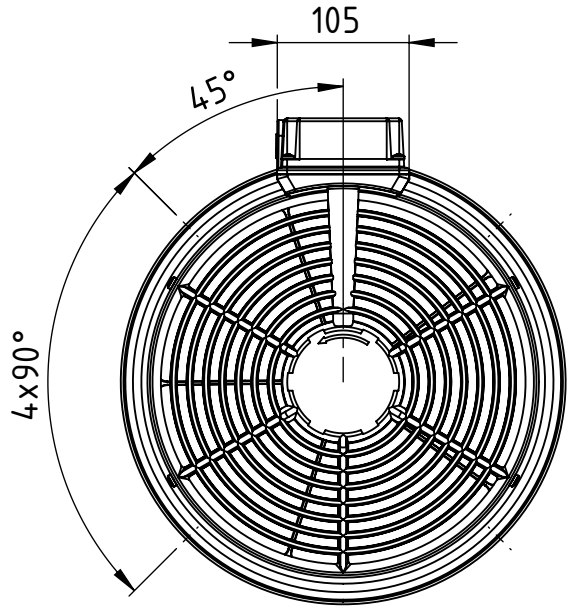

A  
B  
C  
D  
E

Bg	Sachnummer	Fixe Maße	Standardausführung, andere Längen nach Kundenspezifikation möglich									
Size	Article no.	Fixed	Standard version, different length available									
HA	Numero d'artice	Dimensions	Version standard, différentes spécifications disponibles									
Tamano	Código de pieza	Medidas fijas	Aplicación estándar, posibilidad de otras longitudes según las especificaciones									
mod.	Numero codice	Dimensioni fisse	Versione standard, altre lunghezze possibili in base alle specifiche dei clienti									

		D	H	A	AF	B	DA	E	G	LA	DS
180	17.10.0217	345	169	347	195	29,5	350	9x13	66	100	22
200	17.10.0218	382	179	352	200	29	390	9x13	70	100	22

F

Zust.	Änderung	Datum	Name
-------	----------	-------	------

**wistro**  
Erstellt: 29.10.19/LM