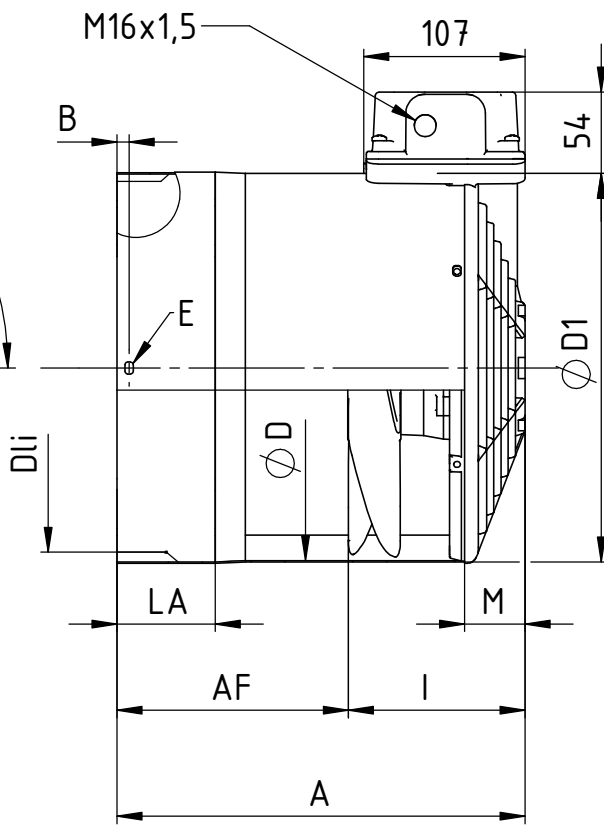

1 2 3 4

A

B

C

D

E

F

Bg80 - 90

Bg	WISTRO	Sachnummer	Fixe Maße				Standardausführung, andere Längen nach Kundenspezifikation möglich						
Size		Article no.	Fixed dimensions				Standard version, different length available						
HA		Numero d'article	Dimensions fixes				Version standard, différentes spécifications disponibles						
Tamano		Código de pieza	Medidas fijas				Aplicación estándar, posibilidad de otras longitudes según las especificaciones						
mod.		Numero codice	Dimensioni fisse				Versione standard, altre lunghezze possibili in base alle specifiche dei clienti						
Bg	WISTRO		D	D1	I	M	A	AF	B	DA	LA	E	Dli
80	80	17.10.1458	154	157	95	20	200	105	5,5	155	25	4,3x7	-
90	90	17.10.1313	174	177	105	30	220	115	5,5	-	-	5,5x8	172
100	100	17.10.0952	192	195	105	30	210	105	7	204	42	5,5x8	191
112	112	17.10.0959	216	219	105	30	210	105	8	228	42	5,5x8	215
132	132	17.10.0027	255	258	127	40	260	133	8	269	65	5,5x8	255
160	160	17.10.0200	307	311	152	40	315	163	9	319,5	90	5,5x8	306