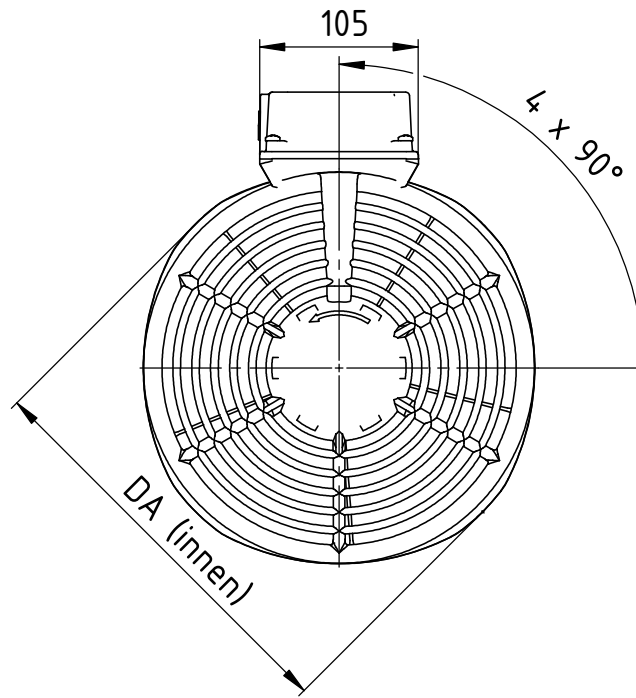

1 2 3 4

A

B

C

D

E

F

Bg80 - 90

Bg	WISTRO	Sachnummer	Fixe Maße				Standardausführung, andere Längen nach Kundenspezifikation möglich						
Size		Article no.	Fixed dimensions				Standard version, different length available						
HA		Numero d'article	Dimensions fixes				Version standard, différentes spécifications disponibles						
Tamano		Código de pieza	Medidas fijas				Aplicación estándar, posibilidad de otras longitudes según las especificaciones						
mod.		Numero codice	Dimensioni fisse				Versione standard, altre lunghezze possibili in base alle specifiche dei clienti						
Bg	WISTRO		D	D1	I	M	A	AF	B	DA	LA	E	Dli
80	80	17.10.1458	154	157	95	20	200	105	5,5	155	25	4,3x7	-
90	90	17.10.1313	174	177	105	30	220	115	5,5	-	-	5,5x8	172
100	100	17.10.0952	192	195	105	30	210	105	7	204	42	5,5x8	191
112	112	17.10.0959	216	219	105	30	210	105	8	228	42	5,5x8	215
132	132	17.10.0027	255	258	127	40	260	133	8	269	65	5,5x8	255
160	160	17.10.0200	307	311	152	40	315	163	9	319,5	90	5,5x8	306