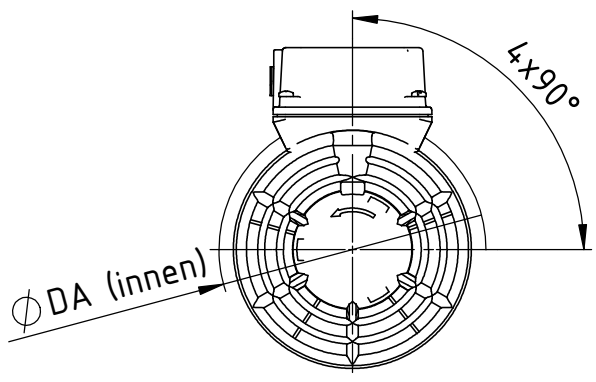

1 2 3 4

A

B

C

D

E

F

Bg80 - 90

Bg	WISTRO	Sachnummer	Fixe Maße				Standardausführung, andere Längen nach Kundenspezifikation möglich						
Size		Article no.	Fixed dimensions				Standard version, different length available						
HA		Numero d'article	Dimensions fixes				Version standard, différentes spécifications disponibles						
Tamano		Código de pieza	Medidas fijas				Aplicación estándar, posibilidad de otras longitudes según las especificaciones						
mod.		Numero codice	Dimensioni fisse				Versione standard, altre lunghezze possibili in base alle specifiche dei clienti						
Bg	WISTRO		D	D1	I	M	A	AF	B	DA	LA	E	Dli
80	80	17.10.1458	154	157	95	20	200	105	5,5	155	25	4,3x7	-
90	90	17.10.1313	174	177	105	30	220	115	5,5	-	-	5,5x8	172
100	100	17.10.0952	192	195	105	30	210	105	7	204	42	5,5x8	191
112	112	17.10.0959	216	219	105	30	210	105	8	228	42	5,5x8	215
132	132	17.10.0027	255	258	127	40	260	133	8	269	65	5,5x8	255
160	160	17.10.0200	307	311	152	40	315	163	9	319,5	90	5,5x8	306