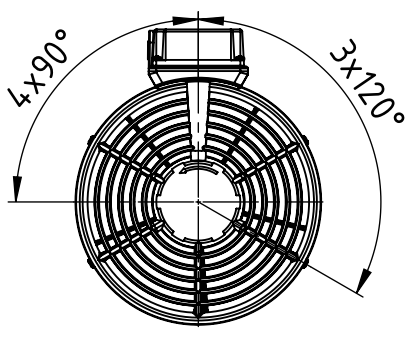

Bg71 (DMA2)

Bg80-132 (DM1+DMA2)

Bg160 (DM1)

Bg Size HA Tamano mod.	Dutchi	WISTRO	Sachnummer Article no. Numero d'article Código de pieza Numero codice	Fixe Maße Fixed dimensions Dimensions fixes Medidas fijas Dimensioni fisse				Standardausführung, andere Längen nach Kundenspezifikation möglich Standard version, different length available Version standard, different specifications disponibles Aplicación estándar, posibilidad de otras longitudes según las especificaciones Versione standard, altre lunghezze possibili in base alle specifiche dei clienti					
				D	D1	I	M	A	AF	B	DA	E	LA
	71 (DMA2)	71	17.10.1433	136	139	95	20	170	75	10	138	5,5x8	25
	80 (DM1, DMA2)	80	17.10.1577	154	157	95	20	170	75	15	154	5,5x8	-
	90 (DM1, DMA2)	90	17.10.1434	174	177	105	30	180	75	10	174	5,5x8	-
	100 (DM1, DMA2)	100	17.10.1193	192	195	105	30	190	85	15	194	5,5x8	25
	112 (DM1, DMA2)	112	17.10.1578	216	219	105	30	195	90	21	218	5,5x8	40
	132 (DM1, DMA2)	132	17.10.0167	255	258	127	40	240	113	22	258	5,5x8	45
	160 (DM1)	160	17.10.0315	307	311	152	40	300	148	20	312	6,6x9	50