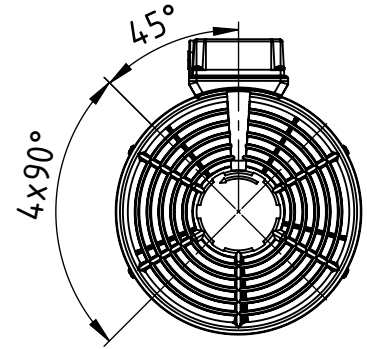

Bg71 (DMA2)

Bg80-132 (DM1+DMA2)

Bg160 (DM1)

Bg Size HA Tamano mod.	Dutchi	WISTRO	Sachnummer Article no. Numero d'article Código de pieza Numero codice	Fixe Maße Fixed dimensions Dimensions fixes Medidas fijas Dimensioni fisse				Standardausführung, andere Längen nach Kundenspezifikation möglich Standard version, different length available Version standard, different specifications disponibles Aplicación estándar, posibilidad de otras longitudes según las especificaciones Versione standard, altre lunghezze possibili in base alle specifiche dei clienti					
				D	D1	I	M	A	AF	B	DA	E	LA
	71 (DMA2)	71	17.10.1433	136	139	95	20	170	75	10	138	5,5x8	25
	80 (DM1, DMA2)	80	17.10.1577	154	157	95	20	170	75	15	154	5,5x8	-
	90 (DM1, DMA2)	90	17.10.1434	174	177	105	30	180	75	10	174	5,5x8	-
	100 (DM1, DMA2)	100	17.10.1193	192	195	105	30	190	85	15	194	5,5x8	25
	112 (DM1, DMA2)	112	17.10.1578	216	219	105	30	195	90	21	218	5,5x8	40
	132 (DM1, DMA2)	132	17.10.0167	255	258	127	40	240	113	22	258	5,5x8	45
	160 (DM1)	160	17.10.0315	307	311	152	40	300	148	20	312	6,6x9	50