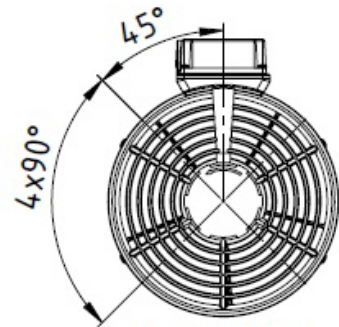

Bg71 (DMA2)

Bg80-132 (DM1+DMA2)

Bg160 (DM1)

| Розмір | | № позиції | Фіксовані розміри | | | | Стандартна версія, доступна різна довжина | | | | | |
|-----------------|--------|------------|-------------------|-----|-----|----|---|-----|----|-----|-------|-----|
| Dutchi | Wistro | | D | D1 | I | M | A | AF | B | DA | E | LA |
| 71 (DMA2) | 71 | 17.10.1433 | 136 | 139 | 95 | 20 | 170 | 75 | 10 | 138 | 5.5x8 | 25 |
| 80 (DM1, DMA2) | 80 | 17.10.1577 | 154 | 157 | 95 | 20 | 170 | 75 | 15 | 154 | 5.5x8 | --- |
| 90 (DM1, DMA2) | 90 | 17.10.1434 | 174 | 177 | 105 | 30 | 180 | 75 | 10 | 174 | 5.5x8 | --- |
| 100 (DM1, DMA2) | 100 | 17.10.1193 | 192 | 195 | 105 | 30 | 190 | 85 | 15 | 194 | 5.5x8 | 25 |
| 112 (DM1, DMA2) | 112 | 17.10.1578 | 216 | 219 | 105 | 30 | 195 | 90 | 21 | 218 | 5.5x8 | 40 |
| 132 (DM1, DMA2) | 132 | 17.10.0167 | 255 | 258 | 127 | 40 | 240 | 113 | 22 | 258 | 5.5x8 | 45 |
| 160 (DM1) | 160 | 17.10.0315 | 307 | 311 | 152 | 40 | 300 | 148 | 20 | 312 | 6.6x9 | 50 |