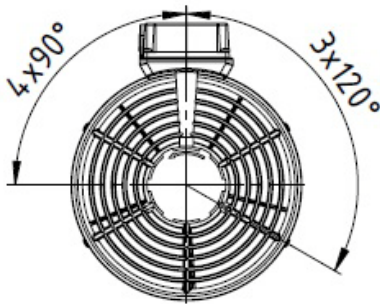

Bg71 (DMA2)

Bg80-132 (DM1+DMA2)

Bg160 (DM1)

| Розмір | | № позиції | Фіксовані розміри | | | | Стандартна версія, доступна різна довжина | | | | | |
|-----------------|--------|------------|-------------------|-----|-----|----|---|-----|----|-----|-------|-----|
| Dutchi | Wistro | | D | D1 | I | M | A | AF | B | DA | E | LA |
| 71 (DMA2) | 71 | 17.10.1433 | 136 | 139 | 95 | 20 | 170 | 75 | 10 | 138 | 5.5x8 | 25 |
| 80 (DM1, DMA2) | 80 | 17.10.1577 | 154 | 157 | 95 | 20 | 170 | 75 | 15 | 154 | 5.5x8 | --- |
| 90 (DM1, DMA2) | 90 | 17.10.1434 | 174 | 177 | 105 | 30 | 180 | 75 | 10 | 174 | 5.5x8 | --- |
| 100 (DM1, DMA2) | 100 | 17.10.1193 | 192 | 195 | 105 | 30 | 190 | 85 | 15 | 194 | 5.5x8 | 25 |
| 112 (DM1, DMA2) | 112 | 17.10.1578 | 216 | 219 | 105 | 30 | 195 | 90 | 21 | 218 | 5.5x8 | 40 |
| 132 (DM1, DMA2) | 132 | 17.10.0167 | 255 | 258 | 127 | 40 | 240 | 113 | 22 | 258 | 5.5x8 | 45 |
| 160 (DM1) | 160 | 17.10.0315 | 307 | 311 | 152 | 40 | 300 | 148 | 20 | 312 | 6.6x9 | 50 |