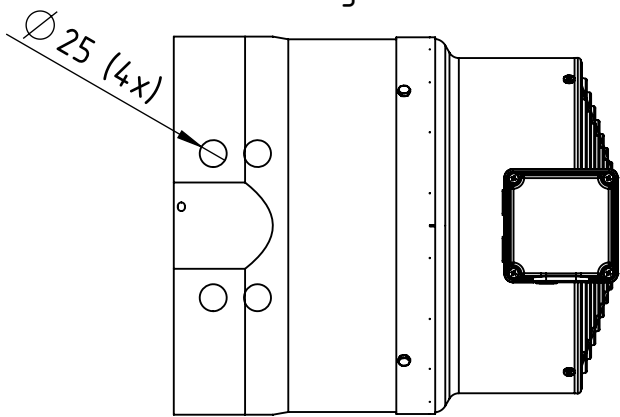

Bg160

E	Bg Size HA Tamano mod.	Sachnummer Article no. Numero d'article Código de pieza Numero codice	Standardausführung, andere Längen nach Kundenspezifikation möglich Standard version, different length available Version standard, différentes spécifications disponibles Aplicación estándar, posibilidad de otras longitudes según las especificaciones Versione standard, altre lunghezze possibili in base alle specifiche dei clienti							
	ABB	WISTRO	A	A1	AF	B	DA	SW	E	
	160	160	17.10.0801	309	189	157	10	322	306	6,6x8
	160	160	17.10.0577	402	189	250	10	322	306	6,6x8
	180	180	17.10.1654	335	205	183	7	356	350	6,6x8
	180	180	17.10.1208	411	205	259	7	356	350	6,6x8