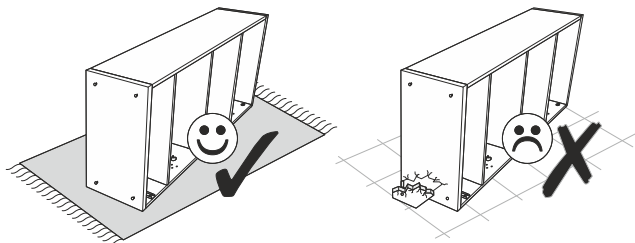

### Інструменти:

1  
↓

**Монтаж  
фурн тури  
на стойову  
та поли**

2  
↓

корпусу

3

Саморз  
**n2**  
3,5x16  
12шт.

**v1** Куток  
МОНТАЖНИЙ  
6шт.