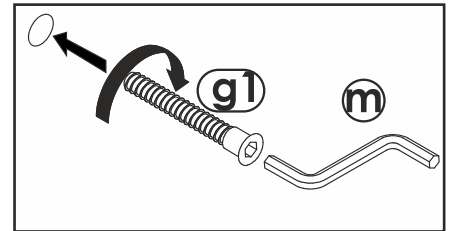

### Інструменти:

1  
↓

**Монтаж  
фурн тури  
на стойову  
та поли**

2  
↓

корпусу

3

Саморз  
**n2**  
3,5x16  
12шт.

**v1** Куток  
МОНТАЖНИЙ  
6шт.