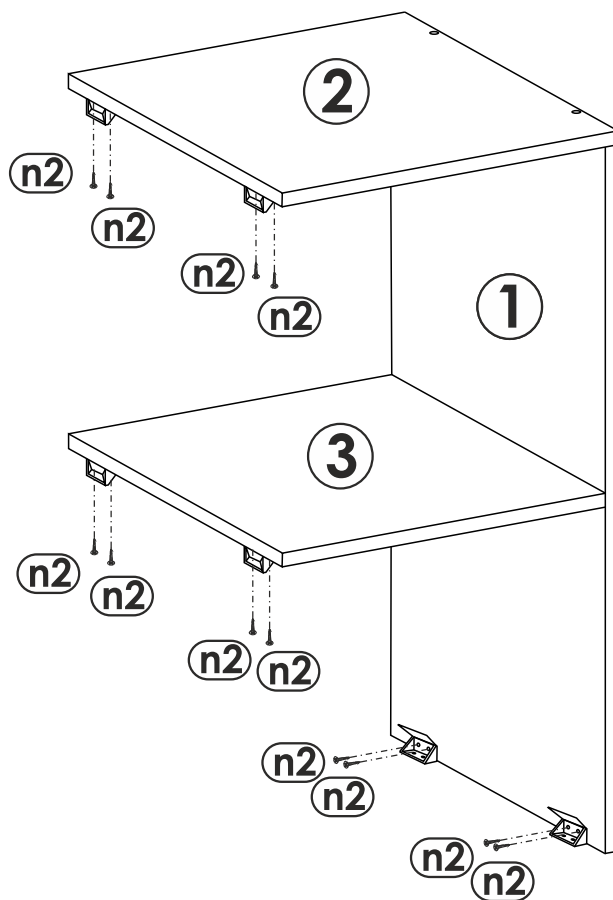

### Інструменти:

1  
↓

**Монтаж  
фурн тури  
на стойову  
та поли**

2  
↓

корпусу

3

Саморз  
**n2**  
3,5x16  
12шт.

**v1** Куток  
МОНТАЖНИЙ  
6шт.

**Монтаж  
МОНТАЖНИХ**

**Монтаж консоли  
в шафу**

Консоль може кр питися як до л во ст йки, так до право .

Саморз  
**n2**  
3,5x16  
12шт.

**Вар анти  
ро ташування двох  
консолей**