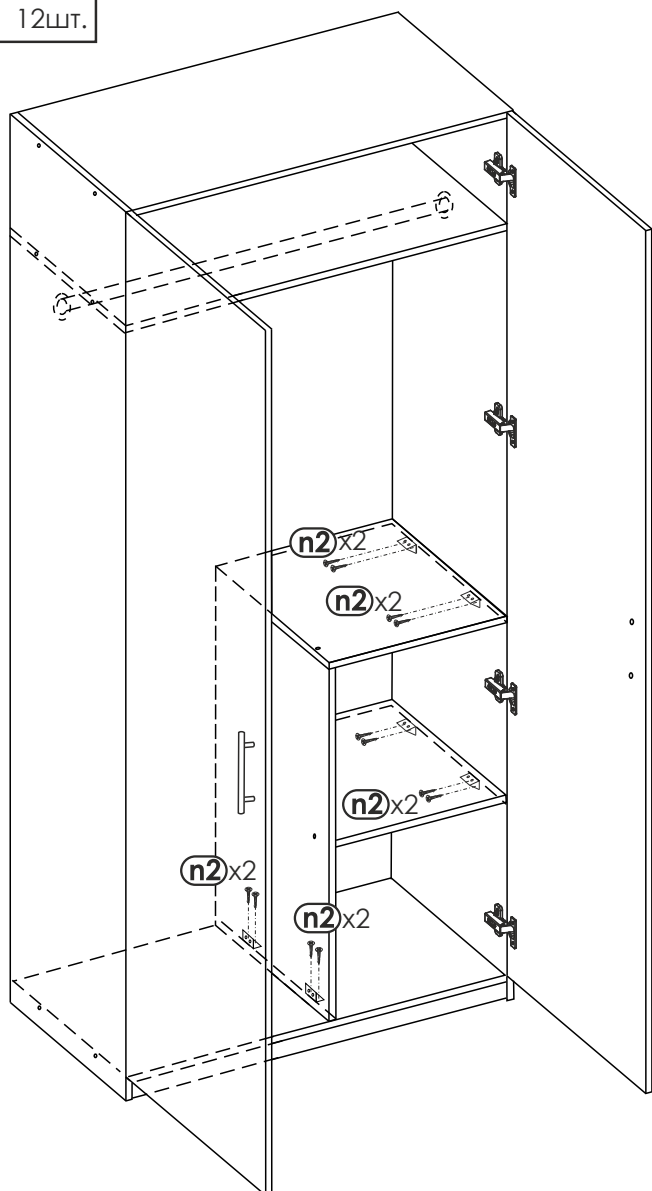

# Консоль 434x478x852мм

### Фурнітура:

Шканти

**a1**

8x35  
4шт.

Конфрмат

**g1**

4шт.

Ключ  
шести-  
гранний

### Інструменти:

1  
↓

**Монтаж  
фурн тури  
на стойову  
та поли**

2  
↓

корпусу

3

Саморз  
**n2**  
3,5x16  
12шт.

**v1** Куток  
МОНТАЖНИЙ  
6шт.

**Монтаж  
МОНТАЖНИХ**

**Монтаж консоли  
в шафу**

Консоль може кр питися як до л во ст йки, так до право .

Саморз  
**n2**  
3,5x16  
12шт.

**Вар анти  
ро ташування двох  
консолей**