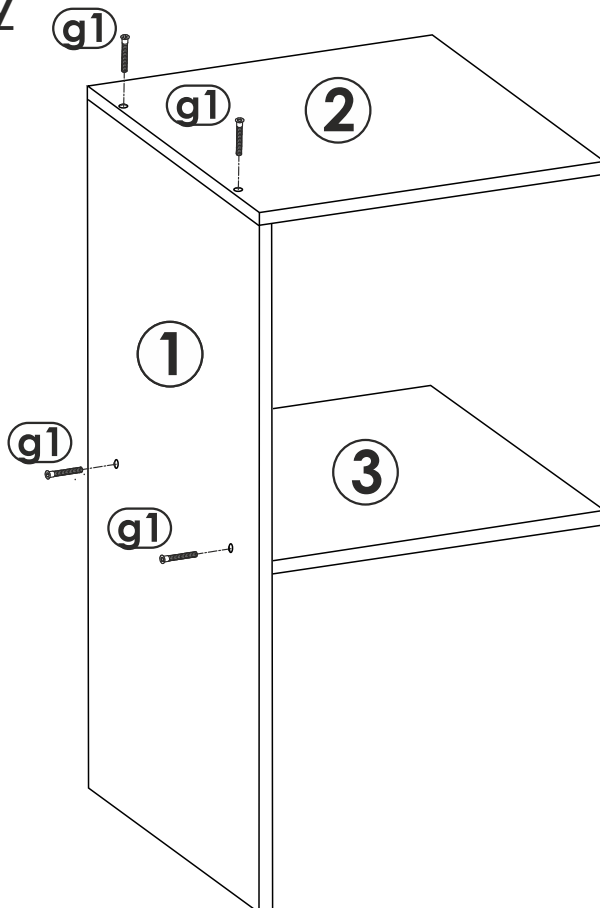

### Інструменти:

1  
↓

**Монтаж  
фурн тури  
на стойову  
та поли**

2  
↓

корпусу

3

Саморз  
**n2**  
3,5x16  
12шт.

**v1** Куток  
МОНТАЖНИЙ  
6шт.