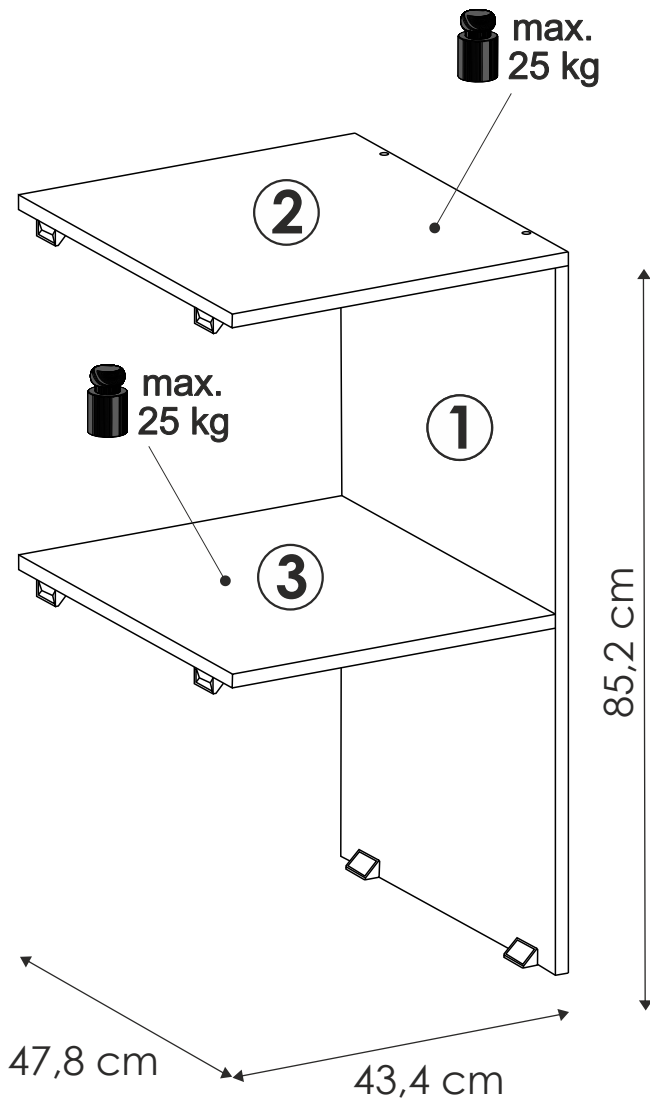

# Консоль 434x478x852мм

### Фурнітура:

Шканти

**a1**

8x35  
4шт.

Конфрмат

**g1**

4шт.

Ключ  
шести-  
гранний

**m**

1шт.

Саморз

**n2**

3,5x16  
24шт.

**v1**

Куток  
монтажний

6шт.