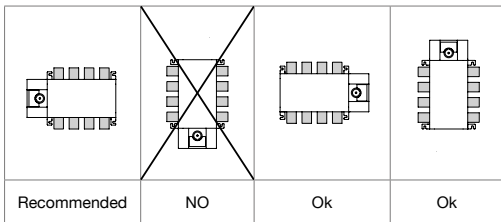

## 800 - 1600A

800A	1000A	1250A	1600A
HI460	HI461	HI462	HI464

800A	1000A	1250A	1600A
HI460	HI461	HI462	HI464

Ensure that the product is installed on a flat rigid surface  
 Assurez-vous que le produit soit installé sur une surface plane et rigide  
 Stellen Sie sicher, dass das Produkt auf einer flachen starren Oberfläche installiert ist  
 Asegúrese de que el producto esté instalado en una superficie plana y rígida  
 Certifique-se de que o produto esteja instalado em uma superfície plana e rígida  
 Zorg ervoor dat het product op een vlakke, stijve ondergrond wordt geïnstalleerd

800-1600A

$$L = X - 370,5 \pm 2 \text{ mm}$$

800-1000A

1250A

1600A

	800A	1000A	1250A	1600A
	HI460	HI461	HI462	HI464
<b>A</b>	466		466	598
<b>B</b>	321		330	288
<b>C</b>		303		
<b>H</b>		230		
<b>H1</b>		293		
<b>J</b>		51,5		
<b>J1</b>	335		335	467
<b>K</b>		250		
<b>K1</b>		125		
<b>Y</b>	66,5		66,5	67,5
<b>Y1</b>		253,5		