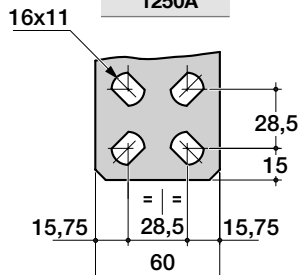

800-1600A

$$L = X - 370,5 \pm 2 \text{ mm}$$

800-1000A

1250A

1600A

	800A	1000A	1250A	1600A
	HI460	HI461	HI462	HI464
<b>A</b>	466		466	598
<b>B</b>	321		330	288
<b>C</b>		303		
<b>H</b>		230		
<b>H1</b>		293		
<b>J</b>		51,5		
<b>J1</b>	335		335	467
<b>K</b>		250		
<b>K1</b>		125		
<b>Y</b>	66,5		66,5	67,5
<b>Y1</b>		253,5		

OFF

800-1250A HZI204

1600A HZI205

1600A HZ164

IS 537181C / Printing size: A3 / Recto-verso / Black/a0g/m² / Final size A4