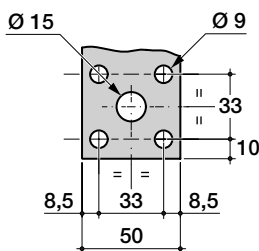

## 800 - 1600A

800A	1000A	1250A	1600A
HI460	HI461	HI462	HI464

800A	1000A	1250A	1600A
HI460	HI461	HI462	HI464

Ensure that the product is installed on a flat rigid surface  
 Assurez-vous que le produit soit installé sur une surface plane et rigide  
 Stellen Sie sicher, dass das Produkt auf einer flachen starren Oberfläche installiert ist  
 Asegúrese de que el producto esté instalado en una superficie plana y rígida  
 Certifique-se de que o produto esteja instalado em uma superfície plana e rígida  
 Zorg ervoor dat het product op een vlakke, stijve ondergrond wordt geïnstalleerd

800-1600A

$$L = X - 370,5 \pm 2 \text{ mm}$$

800-1000A

1250A

1600A

	800A	1000A	1250A	1600A
	HI460	HI461	HI462	HI464
<b>A</b>	466		466	598
<b>B</b>	321		330	288
<b>C</b>		303		
<b>H</b>		230		
<b>H1</b>		293		
<b>J</b>		51,5		
<b>J1</b>	335		335	467
<b>K</b>		250		
<b>K1</b>		125		
<b>Y</b>	66,5		66,5	67,5
<b>Y1</b>		253,5		

OFF

800-1250A HZI204

1600A HZI205

1600A HZ164

IS 537181C / Printing size: A3 / Recto-verso / Black/a0g/m² / Final size A4