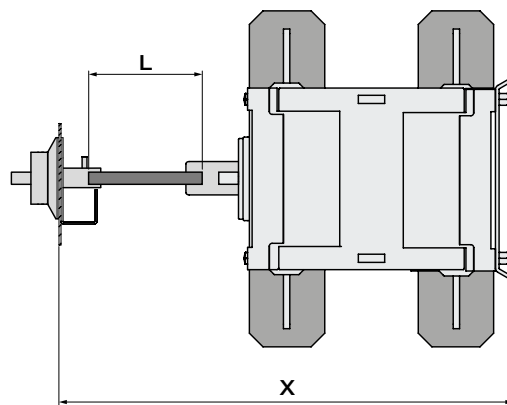

## 800 - 1600A

800A	1000A	1250A	1600A
HI460	HI461	HI462	HI464

800A	1000A	1250A	1600A
HI460	HI461	HI462	HI464

Ensure that the product is installed on a flat rigid surface  
 Assurez-vous que le produit soit installé sur une surface plane et rigide  
 Stellen Sie sicher, dass das Produkt auf einer flachen starren Oberfläche installiert ist  
 Asegúrese de que el producto esté instalado en una superficie plana y rígida  
 Certifique-se de que o produto esteja instalado em uma superfície plana e rígida  
 Zorg ervoor dat het product op een vlakke, stijve ondergrond wordt geïnstalleerd

800-1600A

$$L = X - 370,5 \pm 2 \text{ mm}$$

800-1000A

1250A

1600A

	800A	1000A	1250A	1600A
	HI460	HI461	HI462	HI464
<b>A</b>	466		466	598
<b>B</b>	321		330	288
<b>C</b>		303		
<b>H</b>		230		
<b>H1</b>		293		
<b>J</b>		51,5		
<b>J1</b>	335		335	467
<b>K</b>		250		
<b>K1</b>		125		
<b>Y</b>	66,5		66,5	67,5
<b>Y1</b>		253,5		