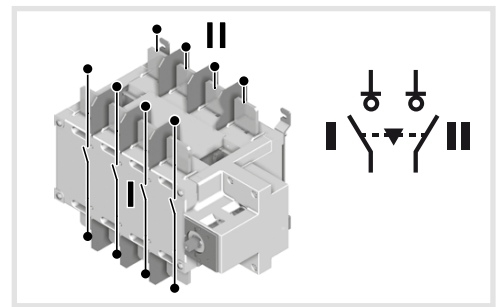

- (EN) Manual changeover switch
- (FR) Commutateur manuel
- (DE) Manueller Umschalter
- (ES) Conmutador manual
- (PT) Interruptor manual
- (NL) Handmatige omschakelaar

## 800 - 1600A

800A	1000A	1250A	1600A
HI460	HI461	HI462	HI464

800A	1000A	1250A	1600A
HI460	HI461	HI462	HI464

Ensure that the product is installed on a flat rigid surface  
 Assurez-vous que le produit soit installé sur une surface plane et rigide  
 Stellen Sie sicher, dass das Produkt auf einer flachen starren Oberfläche installiert ist  
 Asegúrese de que el producto esté instalado en una superficie plana y rígida  
 Certifique-se de que o produto esteja instalado em uma superfície plana e rígida  
 Zorg ervoor dat het product op een vlakke, stijve ondergrond wordt geïnstalleerd