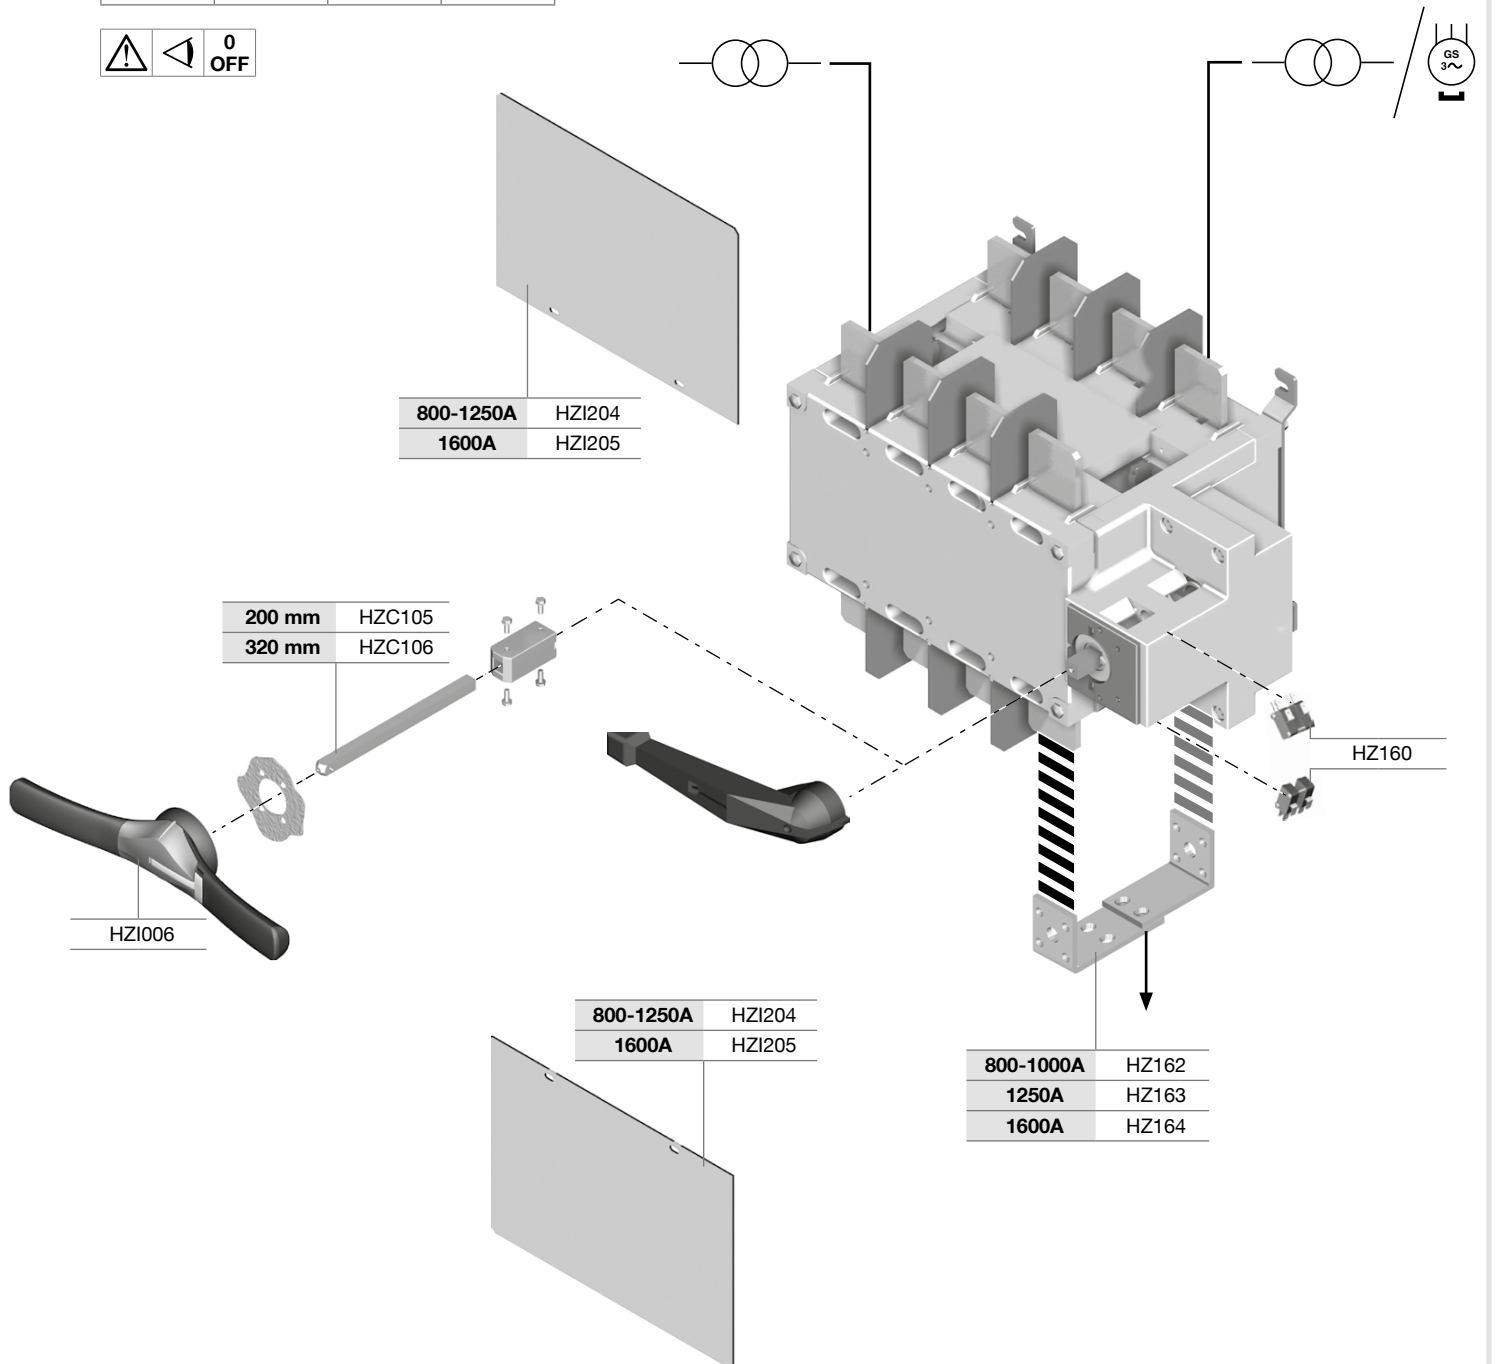

- (EN) Manual changeover switch
- (FR) Commutateur manuel
- (DE) Manueller Umschalter
- (ES) Conmutador manual
- (PT) Interruptor manual
- (NL) Handmatige omschakelaar

## 800 - 1600A

800A	1000A	1250A	1600A
HI460	HI461	HI462	HI464

800A	1000A	1250A	1600A
HI460	HI461	HI462	HI464

Ensure that the product is installed on a flat rigid surface  
 Assurez-vous que le produit soit installé sur une surface plane et rigide  
 Stellen Sie sicher, dass das Produkt auf einer flachen starren Oberfläche installiert ist  
 Asegúrese de que el producto esté instalado en una superficie plana y rígida  
 Certifique-se de que o produto esteja instalado em uma superfície plana e rígida  
 Zorg ervoor dat het product op een vlakke, stijve ondergrond wordt geïnstalleerd