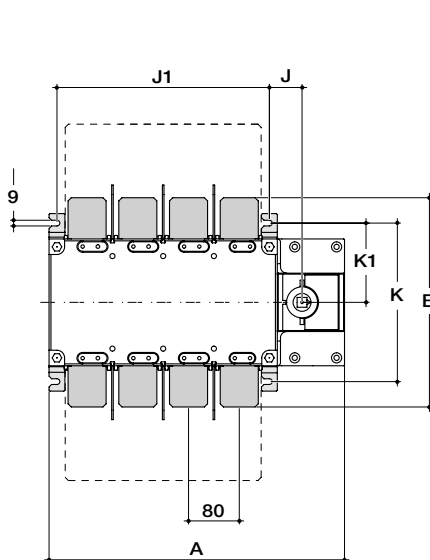

800-1600A

$$L = X - 370,5 \pm 2 \text{ mm}$$

800-1000A

1250A

1600A

	800A	1000A	1250A	1600A
	HI460	HI461	HI462	HI464
<b>A</b>	466		466	598
<b>B</b>	321		330	288
<b>C</b>		303		
<b>H</b>		230		
<b>H1</b>		293		
<b>J</b>		51,5		
<b>J1</b>	335		335	467
<b>K</b>		250		
<b>K1</b>		125		
<b>Y</b>	66,5		66,5	67,5
<b>Y1</b>		253,5		

OFF

800-1250A HZI204

1600A HZI205

1600A HZ164

IS 537181C / Printing size: A3 / Recto-verso / Black/a0g/m² / Final size A4