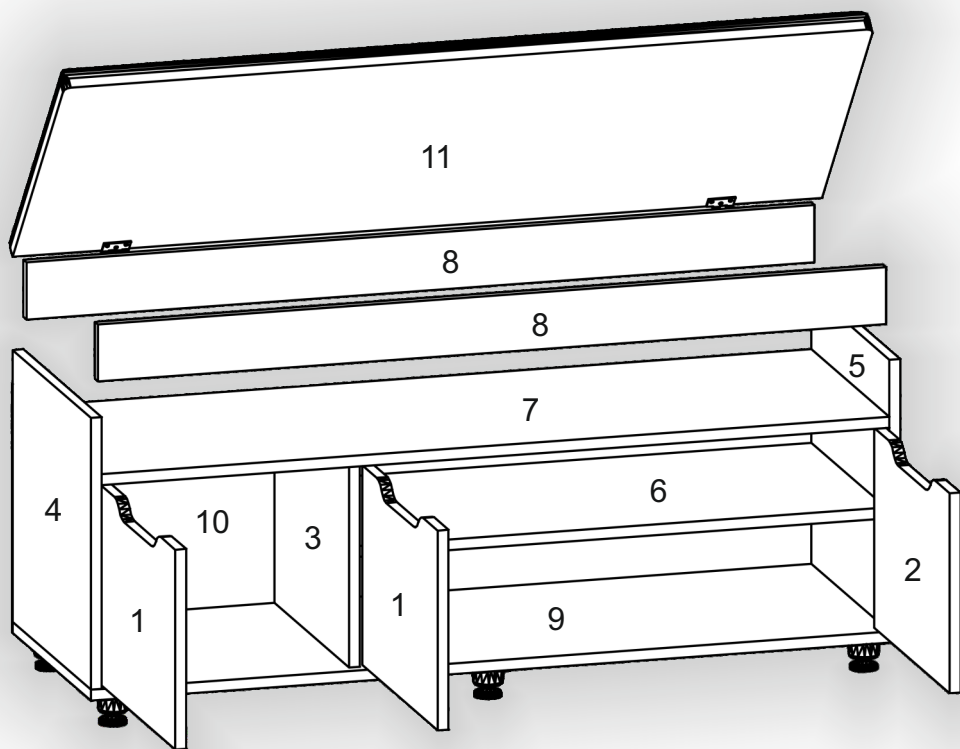

Запорізька меблева фабрика «Pehotin»
Made in Ukraine by «Pehotin»

Тумба для взуття «Б-6»

Cabinet for shoes «B-6»

Д-1200, Ш-400, В-500, мм.
L-1200, W-400, H-500, mm.

pehotin@gmail.com
pehotin.com.ua

Інструкція збірки
Assembly instruction

1

Б-6/В-6

№	довжина(мм) length(mm)	ширина(мм) width(mm)	кількість quantity
1.	294**	386**	2
2.	294**	386**	1
3.	382	300*	1
4.	400*	400*	1
5.	400*	400*	1
6.	780*	382	1
7.	1168*	400	1
8.	1168*	84	
9	1200*	400**	1
10	1196	330	1
11	1200	410	1

1.

3

2.

3.

5

4.

5.

7