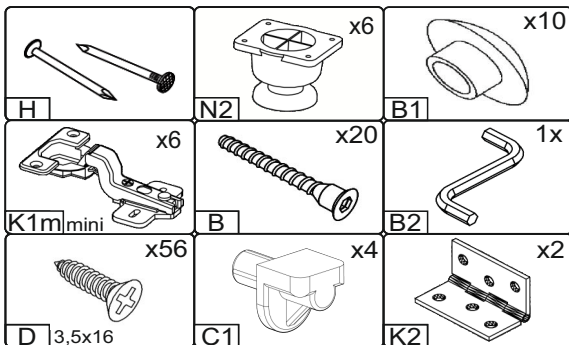

Запорізька меблева фабрика «Pehotin»
Made in Ukraine by «Pehotin»

Тумба для взуття «Б-6»

Cabinet for shoes «B-6»

Д-1200, Ш-400, В-500, мм.
L-1200, W-400, H-500, mm.

pehotin@gmail.com
pehotin.com.ua

Інструкція збірки
Assembly instruction

1

Б-6/В-6

№	довжина(мм) length(mm)	ширина(мм) width(mm)	кількість quantity
1.	294**	386**	2
2.	294**	386**	1
3.	382	300*	1
4.	400*	400*	1
5.	400*	400*	1
6.	780*	382	1
7.	1168*	400	1
8.	1168*	84	
9	1200*	400**	1
10	1196	330	1
11	1200	410	1