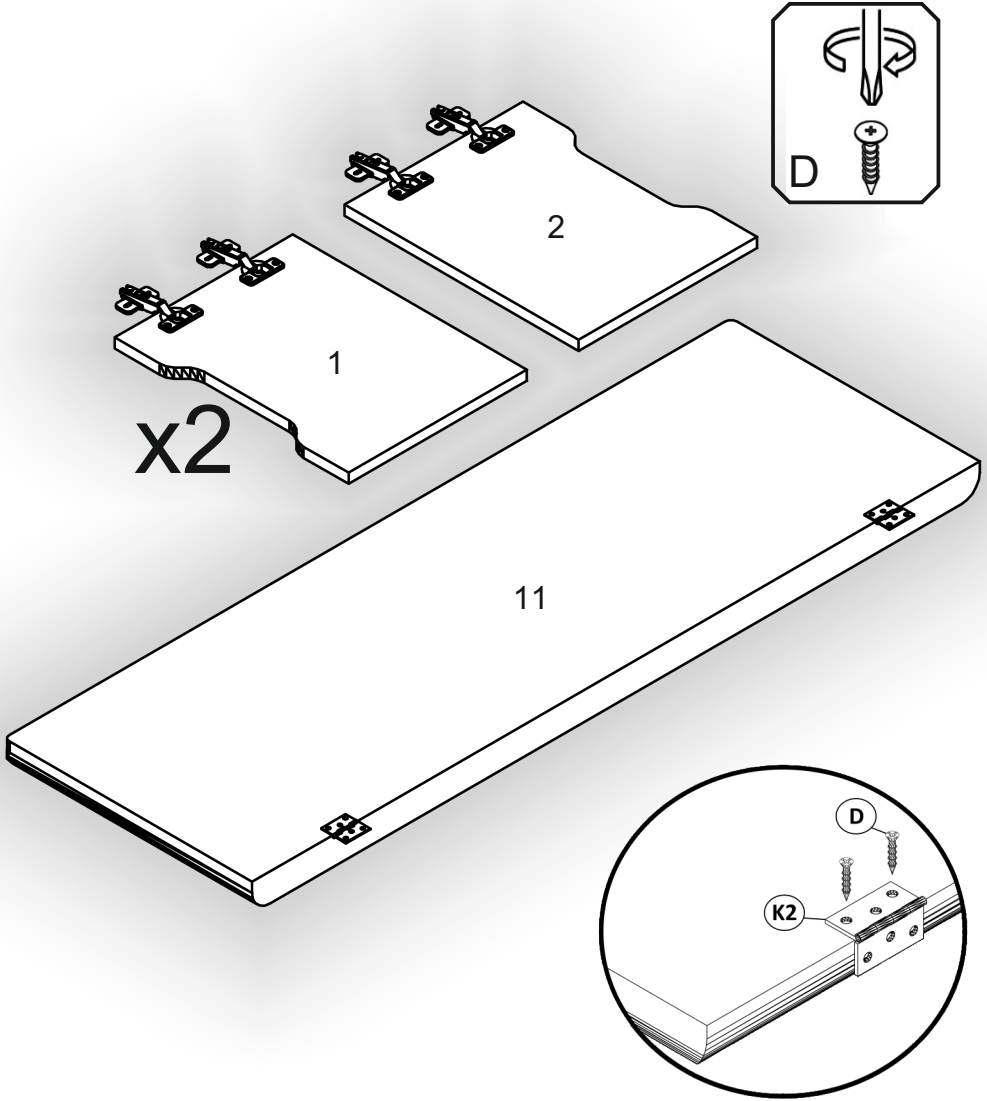

Запорізька меблева фабрика «Pehotin»
Made in Ukraine by «Pehotin»

Тумба для взуття «Б-6»

Cabinet for shoes «B-6»

Д-1200, Ш-400, В-500, мм.
L-1200, W-400, H-500, mm.

pehotin@gmail.com
pehotin.com.ua

Інструкція збірки
Assembly instruction

1

Б-6/В-6

№	довжина(мм) length(mm)	ширина(мм) width(mm)	кількість quantity
1.	294**	386**	2
2.	294**	386**	1
3.	382	300*	1
4.	400*	400*	1
5.	400*	400*	1
6.	780*	382	1
7.	1168*	400	1
8.	1168*	84	
9	1200*	400**	1
10	1196	330	1
11	1200	410	1

1.

3

2.

3.

5

4.

5.

7