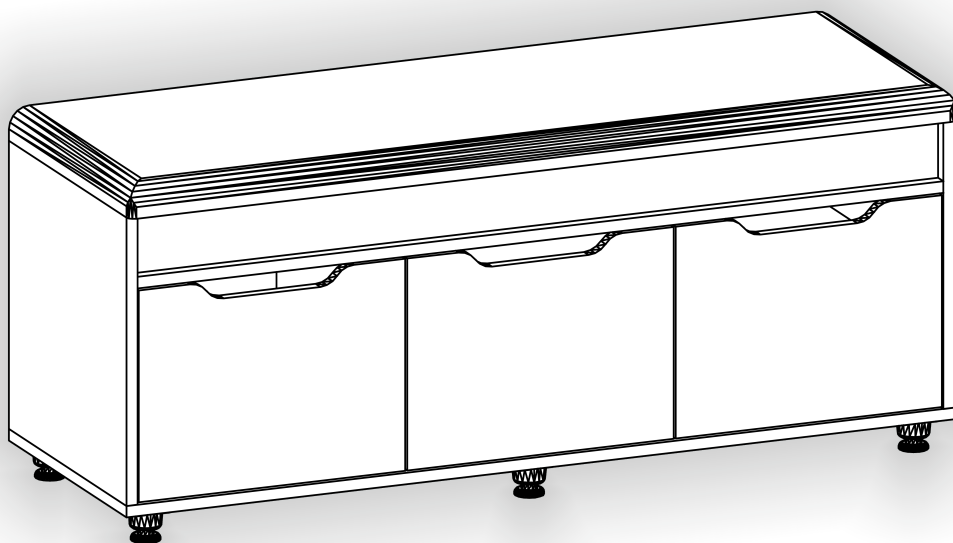

Запорізька меблева фабрика «Pehotin»
Made in Ukraine by «Pehotin»

Тумба для взуття «Б-6»

Cabinet for shoes «B-6»

Д-1200, Ш-400, В-500, мм.
L-1200, W-400, H-500, mm.

pehotin@gmail.com
pehotin.com.ua

Інструкція збірки
Assembly instruction

1

Б-6/В-6

№	довжина(мм) length(mm)	ширина(мм) width(mm)	кількість quantity
1.	294**	386**	2
2.	294**	386**	1
3.	382	300*	1
4.	400*	400*	1
5.	400*	400*	1
6.	780*	382	1
7.	1168*	400	1
8.	1168*	84	
9	1200*	400**	1
10	1196	330	1
11	1200	410	1