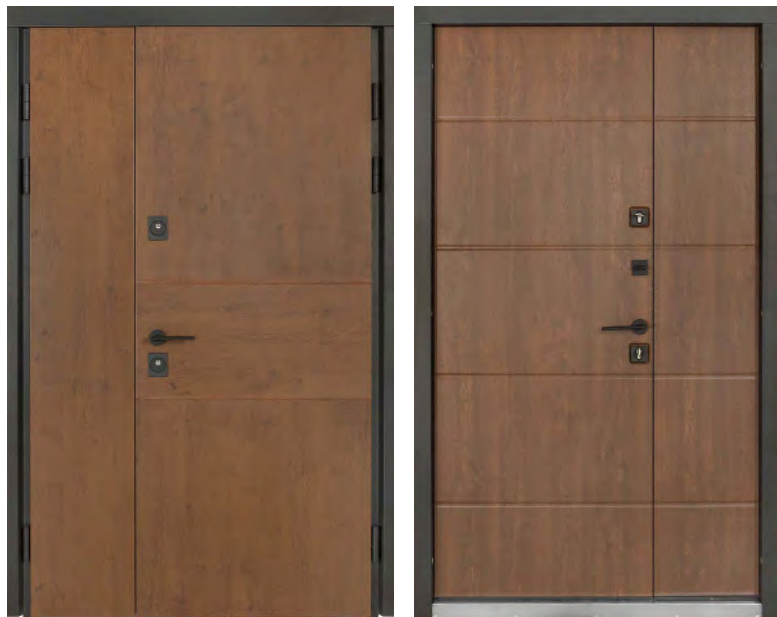

ТЕРМО HOUSE (1200мм) Kale вуличний тип

МОДЕЛЬ 703/191

Дуб бронза /
Вулична Горіх
натуральний

АКЦІЙНА ВАРТІСТЬ

27 249 грн

Роздрібна вартість:

~~29 300 грн~~

ГАРАНТІЯ НА ДВЕРІ 5 РОКІВ

Дверний короб	
Дверний короб	Гнучий профіль 100 мм (Терморозрив)
Розміри блоків, мм	2050*1200
Вага дверей, кг	125
Товщина металу дверного коробу, мм	1,2
Посилені отвори для замкових ригелів, мм	1,2
Теплоізоляція	Мінеральна вата, коркове дерево
Регульований пристрій прижиму дверного полотна	Securemme (Італія)
Нержавіючий поріг	Так
Колір каркасу	Metalic Black / Metalic Black - чорна
Дверне полотно	
Товщина дверного полотна, мм	95
Ребра жорсткості, од.	11
Товщина профіля металу на полотні, мм	1,2
Сталевий лист, мм	1,2
Захисні металеві кармани для замків, мм	1,2
Петля конусна (d-24/120мм), од.	3
Протизнімні ригелі (14мм), од.	3
Зовнішнє оздоблення полотна	Сендвіч панель - лист металу товщиною сталі 0,8мм у поєднанні з екструдованим пінополістиролом товщиною 20мм інноваційне покриття - цинкогрунт від корозії, захисна фарба від ультрафіолету, нанесення структури дерева.
Внутрішнє оздоблення полотна	Вологостійкий МДФ 16мм, плівка ПВХ Winshield (Ізраїль)
Листва металева ширина, мм	54, монолітна з дверним коробом.
Ламінований торець полотна.	Так
Теплоізоляція.	Мінеральна вата, фальгований утеплювач, екструдер
Євроущільнювач (контур), од.	2
Замки і фурнітура	
Верхній замок	KALE 257 під циліндр (Туреччина)
Нижній замок	KALE 252 під циліндр (Туреччина)
Циліндровий механізм	KALE (Туреччина) розмір 50*50Т система тандем (2 циліндри 5 ключів)
Нічний засув	Securemme (Італія)
Вічко	Ні
Форма фурнітури	Квадратна / чорна шагреня
Ручка	Smart квадрат чорна шагреня