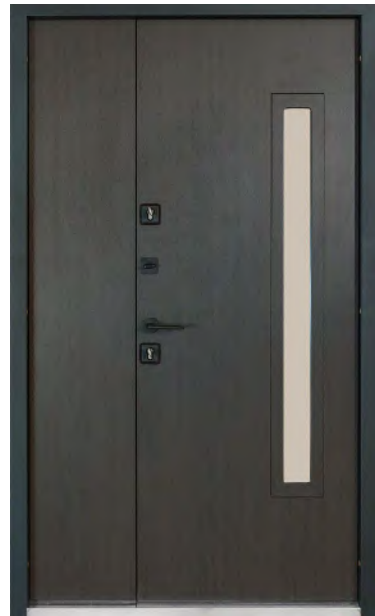

ТЕРМО HOUSE (1200_{ММ}) Kale вуличний тип

**МОДЕЛЬ
705/428**
Венге темний /
Вулична Венге
темний

АКЦІЙНА ВАРТІСТЬ
29 295 грн

Роздрібна вартість:
~~31 500 грн~~

Дверний короб	
Дверний короб	Гнутий профіль 100 мм (Терморозрив)
Розміри блоків, мм	2050*1200
Вага дверей, кг	135
Товщина металу дверного коробу, мм	1,2
Посилені отвори для замкових ригелів, мм	1,2
Теплоізоляція	Мінеральна вата, коркове дерево
Регульований пристрій прижиму дверного полотна	Securemme (Італія)
Нержавіючий поріг	Так
Колір каркасу	Metalic Black / Metalic Black - чорна
Дверне полотно	
Товщина дверного полотна, мм	95
Ребра жорсткості, од.	11
Товщина профіля металу на полотні, мм	1,2
Сталевий лист, мм	1,2
Захисні металеві кармани для замків, мм	1,2
Петля конусна (d-24/120мм), од.	3
Протизнімні ригелі (14мм), од.	3
Зовнішнє оздоблення полотна	Сендвіч панель - лист металу товщиною сталі 0,8мм у поєднанні з екструдованим пінополістиролом товщиною 20мм інноваційне покриття - цинко-грунт від корозії, захисна фарба від ультрафіолету, нанесення структури дерева.
Внутрішнє оздоблення полотна	Вологостійкий МДФ 16мм, плівка ПВХ Winshield (Ізраїль)
Стеклопакет основне полотно	Двокамерний, енергозберігаючий та тонований, розмір світлового проєму 1233*88 мм
Листва металева ширина, мм	54, монолітна з дверним коробом.
Ламінований торець полотна.	Так
Теплоізоляція.	Мінеральна вата, фальгований утеплювач, екструдер
Євроущільнювач (контур), од.	2
Замки і фурнітура	
Верхній замок	KALE 257 під циліндр (Туреччина)
Нижній замок	KALE 252 під циліндр (Туреччина)
Циліндровий механізм	KALE (Туреччина) розмір 50*50Т система тандем (2 циліндри 5 ключів)
Нічний засув	Securemme (Італія)
Вічко	Ні
Форма фурнітури	Квадратна / чорна шагрень
Ручка	Smart квадрат чорна шагрень