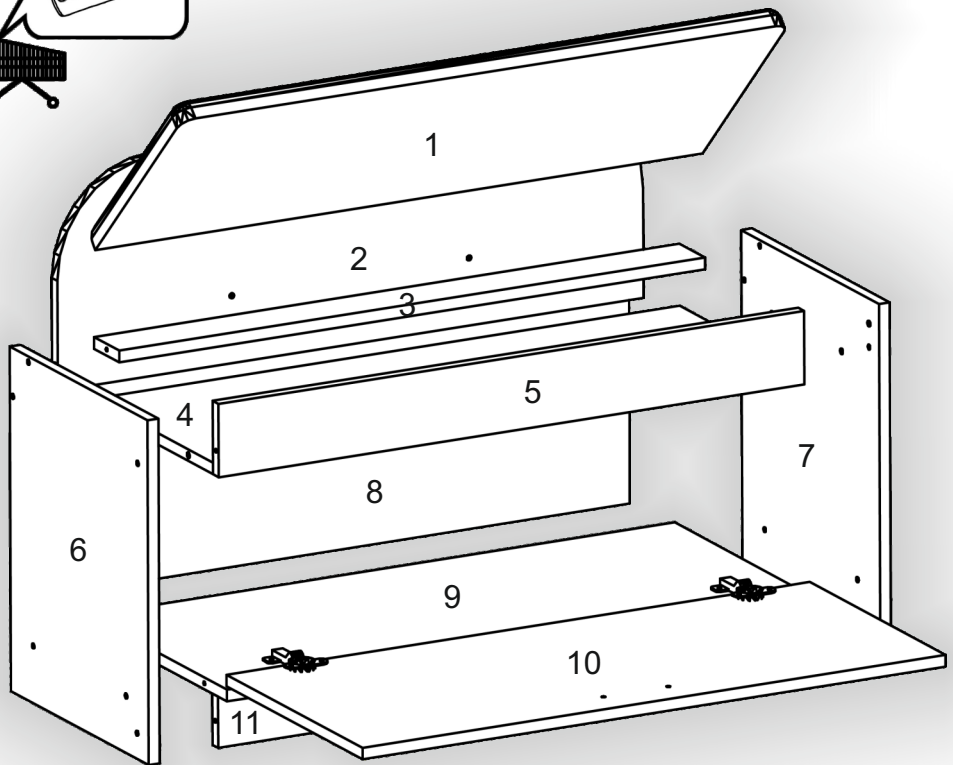

Запорізька меблева фабрика «Pehotin»
Made in Ukraine by «Pehotin»

Тумба для взуття «Б-1»

Cabinet for shoes «B-1»

Д-900, Ш-380, В-675, мм.

L-900, W-380, H-675, mm.

Інструкція збірки
Assembly instruction

1

pehotin@gmail.com
pehotin.com.ua

Б-1/Б-1

№	довжина(мм) length(mm)	ширина(мм) width(mm)	кількість quantity
1.	896	340	1
2.	868*	260**	1
3.	868*	70	1
4.	868	328	1
5.	868**	100	1
6.	470*	380*	1
7.	470*	380*	1
8.	896	320	1
9.	868*	380	1
10	862**	377**	1
11	868	70	1