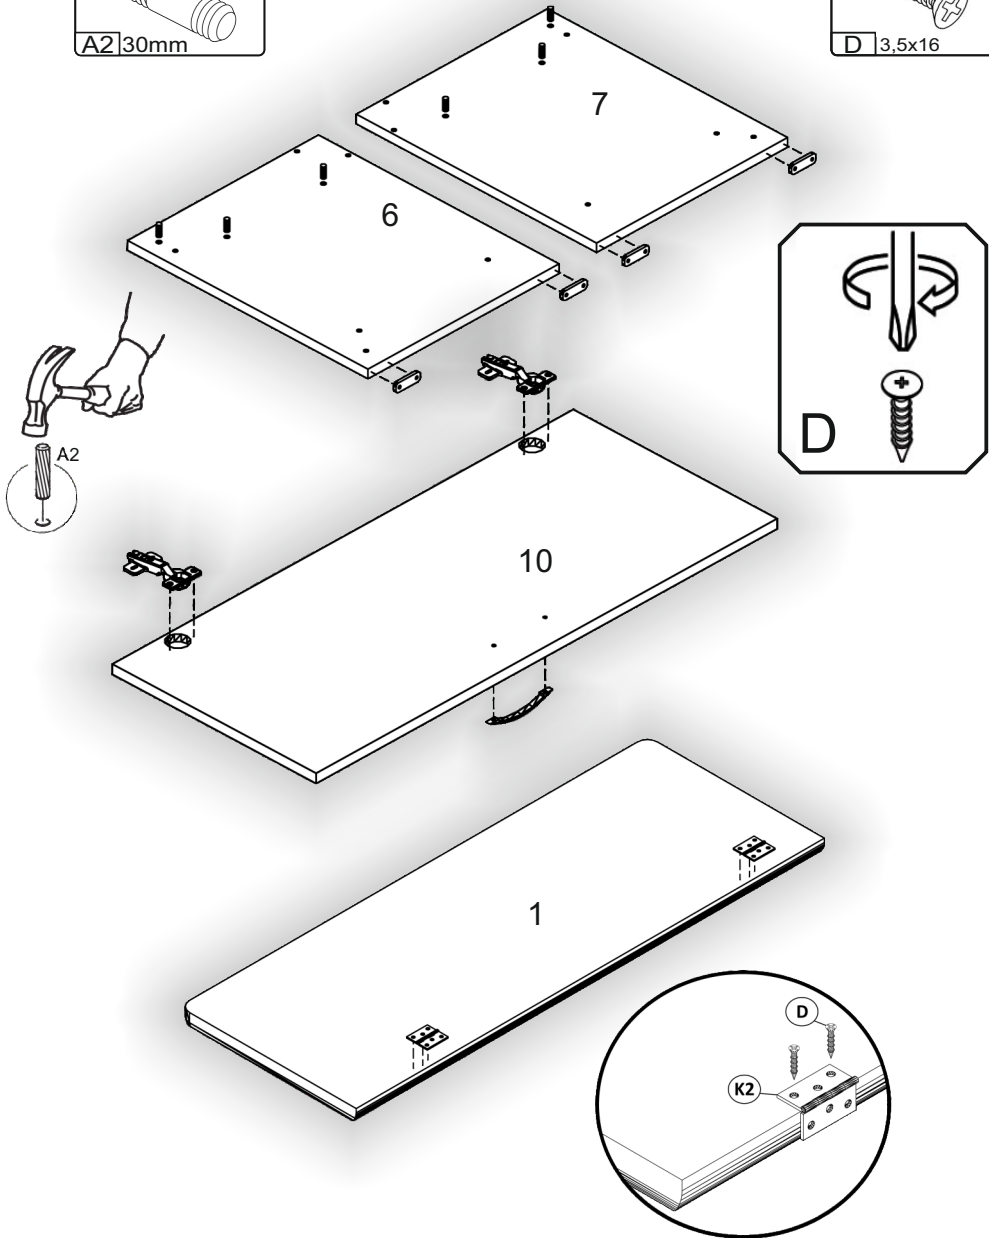

Запорізька меблева фабрика «Pehotin»
Made in Ukraine by «Pehotin»

Тумба для взуття «Б-1»

Cabinet for shoes «B-1»

Д-900, Ш-380, В-675, мм.

L-900, W-380, H-675, mm.

Інструкція збірки
Assembly instruction

1

pehotin@gmail.com
pehotin.com.ua

Б-1/Б-1

№	довжина(мм) length(mm)	ширина(мм) width(mm)	кількість quantity
1.	896	340	1
2.	868*	260**	1
3.	868*	70	1
4.	868	328	1
5.	868**	100	1
6.	470*	380*	1
7.	470*	380*	1
8.	896	320	1
9.	868*	380	1
10	862**	377**	1
11	868	70	1

1.

3

2.

3.

4

4.

5

5.