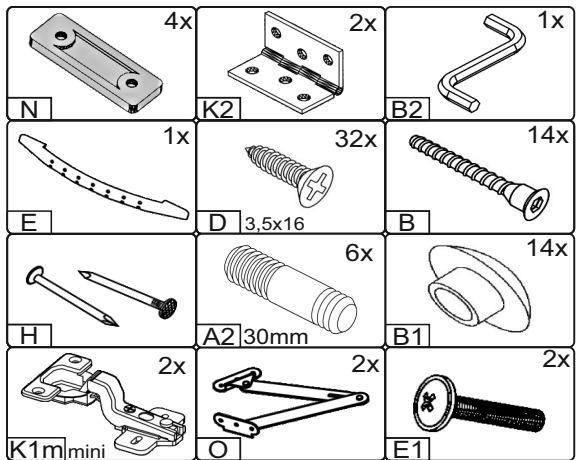

Запорізька меблева фабрика «Pehotin»
Made in Ukraine by «Pehotin»

Тумба для взуття «Б-1»

Cabinet for shoes «B-1»

Д-900, Ш-380, В-675, мм.

L-900, W-380, H-675, mm.

Інструкція збірки
Assembly instruction

1

pehotin@gmail.com
pehotin.com.ua

Б-1/Б-1

№	довжина(мм) length(mm)	ширина(мм) width(mm)	кількість quantity
1.	896	340	1
2.	868*	260**	1
3.	868*	70	1
4.	868	328	1
5.	868**	100	1
6.	470*	380*	1
7.	470*	380*	1
8.	896	320	1
9.	868*	380	1
10	862**	377**	1
11	868	70	1

1.

3

2.

3.

4

4.

5

5.