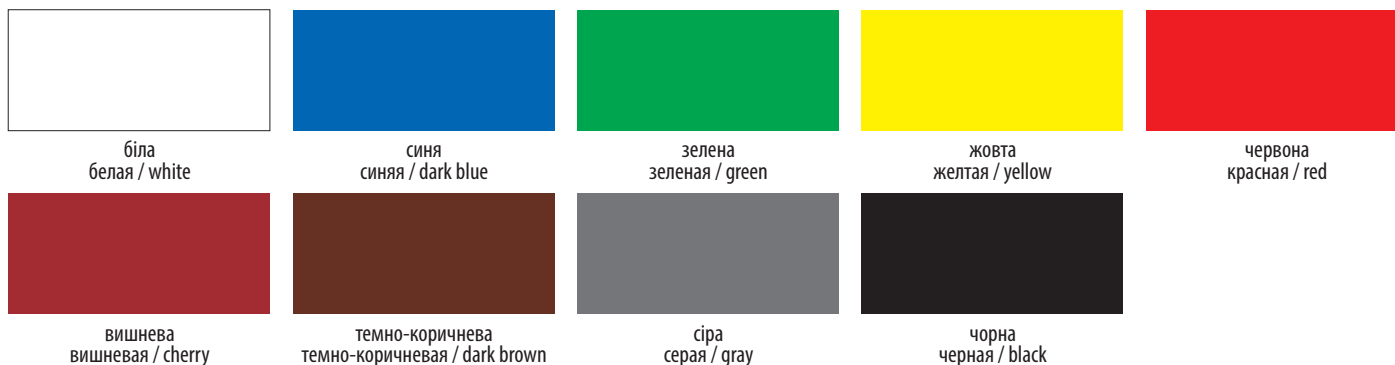

exterior / interior

It is intended for anticorrosion protection and decorative coating of metal surfaces and also for wooden, concrete and other surfaces.

плівкоутворювач / пленкообразующее / binder	модифікована алкідна смола	модифицированная алкидная смола	modified alkyd resin
ступінь блиску / степень блеска / gloss degree	глянцева	глянцева	glossy
колір / цвет / color	9 кольорів	9 цветов	9 colors
розріджувач / разбавитель / thinner	розріджувач універсальний ТМ «Maxima»	разбавитель универсальный ТМ «Maxima»	diluent universal TM «Maxima»
спосіб нанесення / способ нанесения / application method	пензель, валик, фарборозпилювач	кисть, валик, краскораспылитель	a brush, a roller, a paint gun
норма витрати в 1 шар / норма расхода в 1 слой / application rate of 1 layer	70-100 г/м ²	70-100 г/м ²	70-100 g/m ²
час висихання / время высыхания / drying period	1 година	1 час	1 hour
СП / СГ / VP	24 місяці	24 місяця	24 months
фасування / фасовка / package	0,75 кг; 2,5 кг; 20 кг (на замовлення); 45 кг (на замовлення)	0,75 кг; 2,5 л; 20 кг (под заказ); 45 кг (под заказ)	0,75 kg ; 2,5 kg; 20 kg (order in advance); 45 kg (order in advance)

Перелік кольорів Грунт-емалі швидковисихаючої
Перечень цветов Грунт-эмали быстросохнущей
A color range of Quick-drying primer enamel

Рекламний зразок. Можлива незначна відмінність кольорів.

Скоро у продажі / скоро в продаже / coming soon

- темно-зелена / темно-зеленая / dark green
- графітна / графитная / graphite
- помаранчева / оранжевая / orange
- чорна матова / черная матовая / black matt