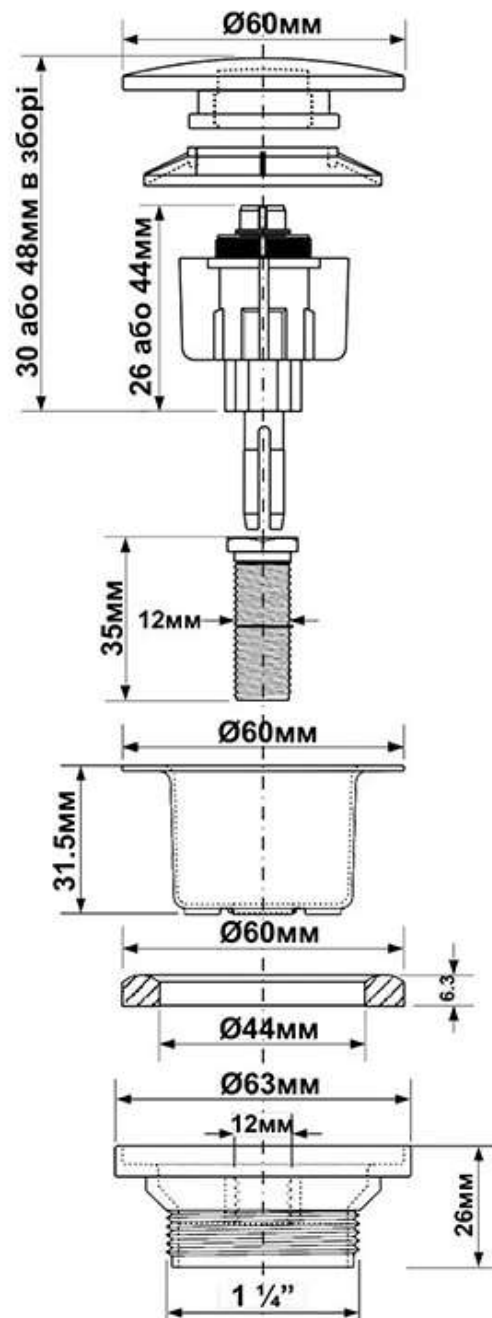

## Без використання вставки

Мінімальна товщина  
умивальника = 23мм  
Максимальна товщина  
умивальника = 45мм

## З використанням вставки

Мінімальна товщина  
умивальника = 0мм  
Максимальна товщина  
умивальника = 23мм

## Вставка та прокладка з використанням тонких умивальників