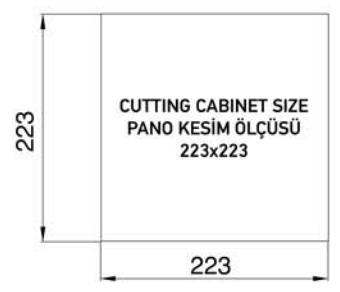

### Technical Specifications / Teknik Özellikler

SPECIFICATIONS	ÖZELLİKLER	UNIT	FULL 3000	FULL 3000	FULL 3000
Airflow rate without filter	Hava Debisi Fitesiz	m <sup>3</sup> / h	348	348	410
Airflow rate with filter	Hava Debisi Fitreli	m <sup>3</sup> / h	261	261	310
Rated Voltage	Besleme Voltajı	V/Hz	230V AC (50-60 Hz)	115V AC (50-60 Hz)	24V DC
Power Consumption	Enerji Tüketimi	W	29	29	7.4
Nominal Current	Nominal Akım	A	0.8	0.8	0.31
Overcurrent Protection	Aşırı Akım Koruma	-	Thermal	Thermal	Thermal
Electric Connection	Elektrik Bağlantısı	-	3-pole terminal 2,5 mm <sup>2</sup> Klemens	3-pole terminal 2,5 mm <sup>2</sup> Klemens	3-pole terminal 2,5 mm <sup>2</sup> Klemens
Duty Cycle	Devrede Kalma	%	100	100	100
Operating Temperature	Çalışma Sıcaklığı	°C	-10 +70	-10 +70	-10 +70
Protection Degree	Koruma Sınıfı Pano Tarafı	-	IP54	IP54	IP54
Noise Level	Gürültü Seviyesi	dB	45	45	45
Bearing	Motor Yataklaması	-	Ball Bearing - Rulman	Ball Bearing - Rulman	Ball Bearing - Rulman
Flow Direction	Hava Akış Yönü	-	Outside to Inside - Dışardan İçeriye Inside to Outside - İçeriden Dışarıya		
Material	Malzeme	-	ABS UL 94V-0	ABS UL 94V-0	ABS UL 94V-0
Color	Renk	-	RAL7032 - RAL7035 RAL 9001 - Silver	RAL7032 - RAL7035 RAL 9001 - Silver	RAL7032 - RAL7035 RAL 9001 - Silver
Gasket	Sızdırmazlık Contası	-	Polyurethane - Poliüretan	Polyurethane - Poliüretan	Polyurethane - Poliüretan
Dimensions	Ölçüler	mm	262x269x110	262x269x110	262x269x110
Package Dimensions	Paket Ölçüleri	mm	275x270x130	275x270x130	275x270x130
Mounting	Montaj	mm	Fast Clip-on Kolay Montaj Klips	Fast Clip-on Kolay Montaj Klips	Fast Clip-on Kolay Montaj Klips
Filter	Filtre	-	EU4	EU4	EU4
Weight	Ağırlık (paketlenmiş)	kg	1.70	1.70	1.70
Conformity / Approvals	Sertifika		CE		

Poliüretan Conta  
Polyurethane Gasket

ABS UL-94V-0

CUTTING CABINET SIZE  
PANO KESİM ÖLÇÜSÜ  
223x223