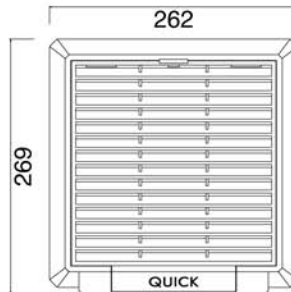

### Technical Specifications / Teknik Özellikler

SPECIFICATIONS	ÖZELLİKLER	UNIT	FULL 3000	FULL 3000	FULL 3000
Airflow rate without filter	Hava Debisi Fitesiz	m <sup>3</sup> / h	348	348	410
Airflow rate with filter	Hava Debisi Fitreli	m <sup>3</sup> / h	261	261	310
Rated Voltage	Besleme Voltajı	V/Hz	230V AC (50-60 Hz)	115V AC (50-60 Hz)	24V DC
Power Consumption	Enerji Tüketimi	W	29	29	7.4
Nominal Current	Nominal Akım	A	0.8	0.8	0.31
Overcurrent Protection	Aşırı Akım Koruma	-	Thermal	Thermal	Thermal
Electric Connection	Elektrik Bağlantısı	-	3-pole terminal 2,5 mm <sup>2</sup> Klemens	3-pole terminal 2,5 mm <sup>2</sup> Klemens	3-pole terminal 2,5 mm <sup>2</sup> Klemens
Duty Cycle	Devrede Kalma	%	100	100	100
Operating Temperature	Çalışma Sıcaklığı	°C	-10 +70	-10 +70	-10 +70
Protection Degree	Koruma Sınıfı Pano Tarafı	-	IP54	IP54	IP54
Noise Level	Gürültü Seviyesi	dB	45	45	45
Bearing	Motor Yataklaması	-	Ball Bearing - Rulman	Ball Bearing - Rulman	Ball Bearing - Rulman
Flow Direction	Hava Akış Yönü	-	Outside to Inside - Dışardan İçeriye Inside to Outside - İçeriden Dışarıya		
Material	Malzeme	-	ABS UL 94V-0	ABS UL 94V-0	ABS UL 94V-0
Color	Renk	-	RAL7032 - RAL7035 RAL 9001 - Silver	RAL7032 - RAL7035 RAL 9001 - Silver	RAL7032 - RAL7035 RAL 9001 - Silver
Gasket	Sızdırmazlık Contası	-	Polyurethane - Poliüretan	Polyurethane - Poliüretan	Polyurethane - Poliüretan
Dimensions	Ölçüler	mm	262x269x110	262x269x110	262x269x110
Package Dimensions	Paket Ölçüleri	mm	275x270x130	275x270x130	275x270x130
Mounting	Montaj	mm	Fast Clip-on Kolay Montaj Klips	Fast Clip-on Kolay Montaj Klips	Fast Clip-on Kolay Montaj Klips
Filter	Filtre	-	EU4	EU4	EU4
Weight	Ağırlık (paketlenmiş)	kg	1.70	1.70	1.70
Conformity / Approvals	Sertifika		CE		

Poliüretan Conta  
Polyurethane Gasket

ABS UL-94V-0

CUTTING CABINET SIZE  
PANO KESİM ÖLÇÜSÜ  
223x223