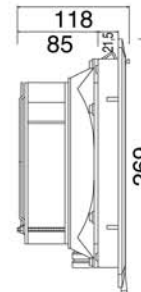

### Technical Specifications / Teknik Özellikler

SPECIFICATIONS	ÖZELLİKLER	UNIT	FULL 3000	FULL 3000	FULL 3000
Airflow rate without filter	Hava Debisi Fitesiz	m <sup>3</sup> / h	348	348	410
Airflow rate with filter	Hava Debisi Fitreli	m <sup>3</sup> / h	261	261	310
Rated Voltage	Besleme Voltajı	V/Hz	230V AC (50-60 Hz)	115V AC (50-60 Hz)	24V DC
Power Consumption	Enerji Tüketimi	W	29	29	7.4
Nominal Current	Nominal Akım	A	0.8	0.8	0.31
Overcurrent Protection	Aşırı Akım Koruma	-	Thermal	Thermal	Thermal
Electric Connection	Elektrik Bağlantısı	-	3-pole terminal 2,5 mm <sup>2</sup> Klemens	3-pole terminal 2,5 mm <sup>2</sup> Klemens	3-pole terminal 2,5 mm <sup>2</sup> Klemens
Duty Cycle	Devrede Kalma	%	100	100	100
Operating Temperature	Çalışma Sıcaklığı	°C	-10 +70	-10 +70	-10 +70
Protection Degree	Koruma Sınıfı Pano Tarafı	-	IP54	IP54	IP54
Noise Level	Gürültü Seviyesi	dB	45	45	45
Bearing	Motor Yataklaması	-	Ball Bearing - Rulman	Ball Bearing - Rulman	Ball Bearing - Rulman
Flow Direction	Hava Akış Yönü	-	Outside to Inside - Dışardan İçeriye Inside to Outside - İçeriden Dışarıya		
Material	Malzeme	-	ABS UL 94V-0	ABS UL 94V-0	ABS UL 94V-0
Color	Renk	-	RAL7032 - RAL7035 RAL 9001 - Silver	RAL7032 - RAL7035 RAL 9001 - Silver	RAL7032 - RAL7035 RAL 9001 - Silver
Gasket	Sızdırmazlık Contası	-	Polyurethane - Poliüretan	Polyurethane - Poliüretan	Polyurethane - Poliüretan
Dimensions	Ölçüler	mm	262x269x110	262x269x110	262x269x110
Package Dimensions	Paket Ölçüleri	mm	275x270x130	275x270x130	275x270x130
Mounting	Montaj	mm	Fast Clip-on Kolay Montaj Klips	Fast Clip-on Kolay Montaj Klips	Fast Clip-on Kolay Montaj Klips
Filter	Filtre	-	EU4	EU4	EU4
Weight	Ağırlık (paketlenmiş)	kg	1.70	1.70	1.70
Conformity / Approvals	Sertifika		CE		

Poliüretan Conta  
Polyurethane Gasket

ABS UL-94V-0

CUTTING CABINET SIZE  
PANO KESİM ÖLÇÜSÜ  
223x223