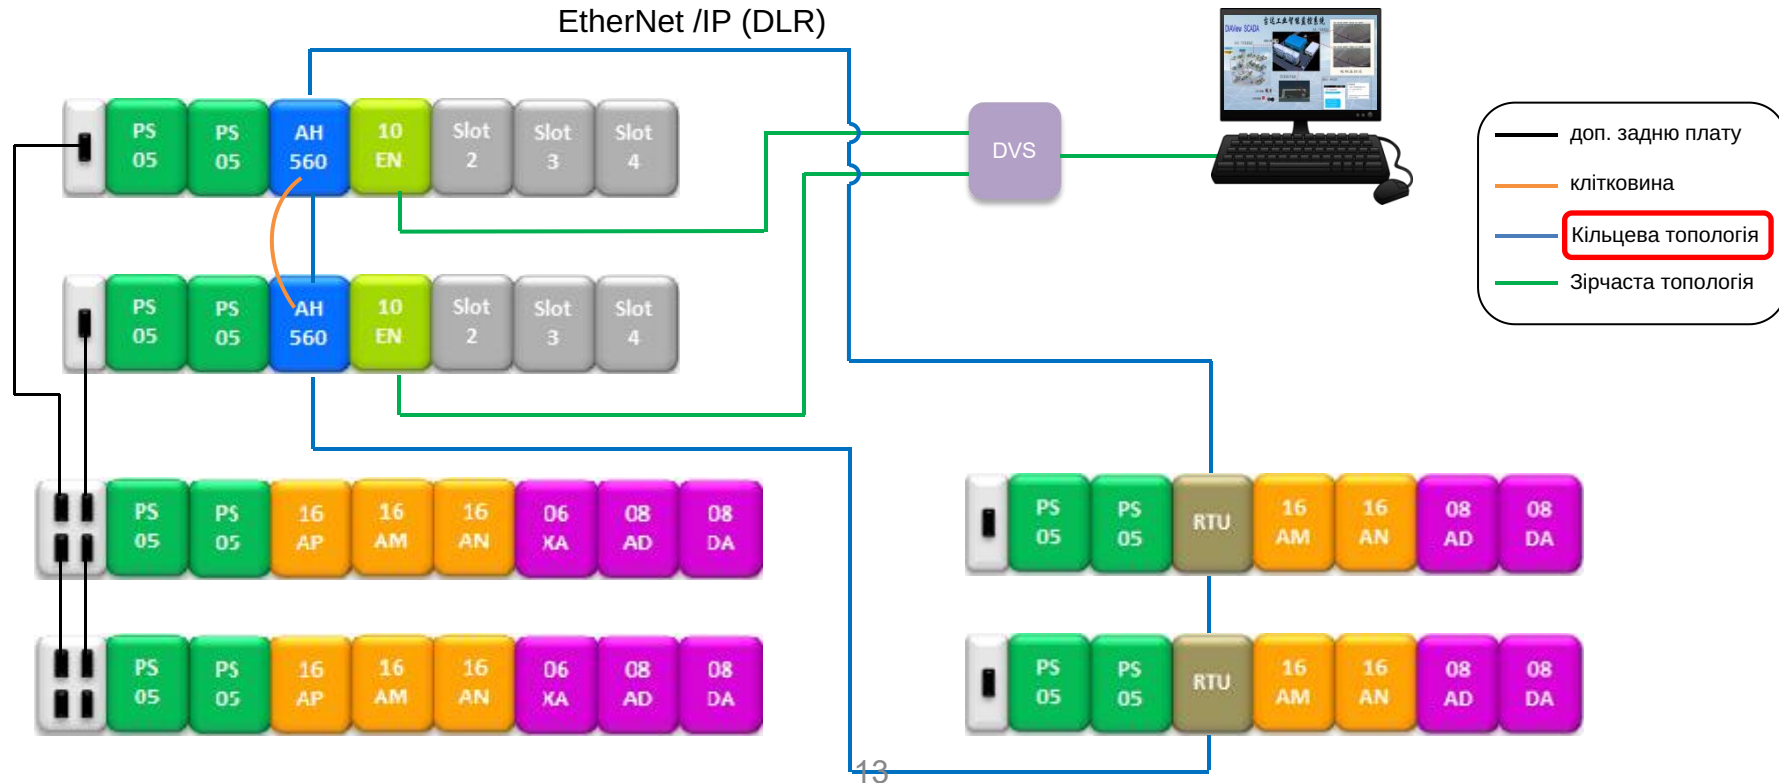

# Резервна система АН

( Сумісність ЦП і об'єднавчої плати АН )

Список задньої плати		АНCPU5x0	АНCPU5x1	АНCPU560-EN2 (одномодовий)	АНCPU560-EN2 (Режим резервування)
Основна об'єднувальна плата	АНBP04M1-5A	○	○	○	○
	АНBP06M1-5A	○	○	○	○
	АНBP08M1-5A	○	○	○	○
	АНBP12M1-5A	○	○	○	○
Подовжувач задньої плати	АНBP06E1-5A	○	○	○	×
	АНBP08E1-5A	○	○	○	×
Основна резервна об'єднувальна плата (*1)	АНBP04MRI-5A	○	○	○	○
	АНBP06ERI-5A	○	○	○	○
Резервна об'єднувача плата розширення (*1)	АНBP06ERI-5A	○	○	○	○
	АНBP08ERI-5A	○	○	○	○

\*1: Підтримка резервного живлення

# Резервна система АН

( Вступ до надлишкової функції АН )

# Резервна система АН

Головний процесор

Головний процесор

- доп. задню плату
- клітковина
- Кільцева топологія
- Зірчаста топологія

Головний процесор

Головний процесор

Modbus TCP  
EtherNet /IP

- доп. задню плату
- клітковина
- Кільцева топологія
- Зірчаста топологія