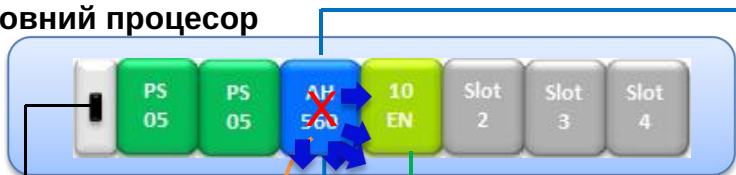

# Резервна система АН

Головний процесор

Головний процесор

- доп. задню плату
- клітковина
- Кільцева топологія
- Зірчаста топологія

Головний процесор

Головний процесор

Modbus TCP  
EtherNet /IP

- доп. задню плату
- клітковина
- Кільцева топологія
- Зірчаста топологія