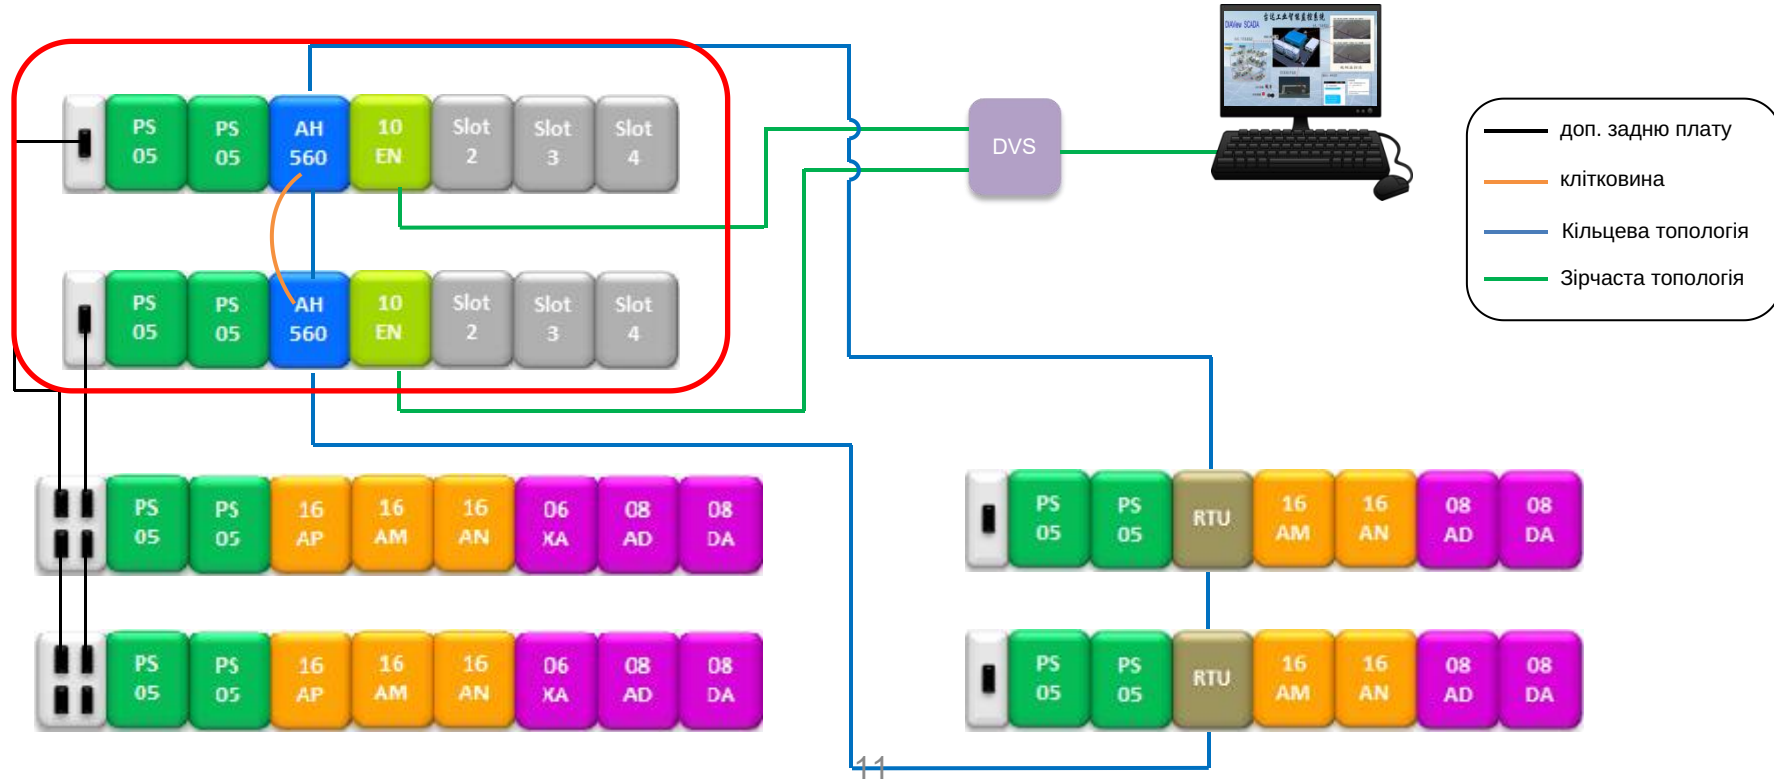

Резервна система АН