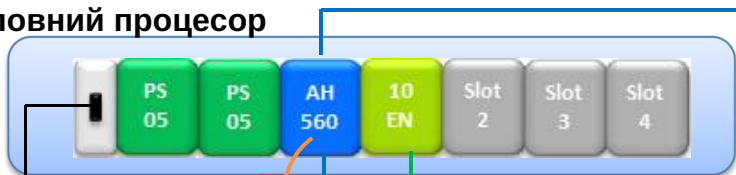

# Резервна система АН

Головний процесор

Головний процесор

- доп. задню плату
- клітковина
- Кільцева топологія
- Зірчаста топологія

Головний процесор

Головний процесор

Modbus TCP  
EtherNet /IP

- доп. задню плату
- клітковина
- Кільцева топологія
- Зірчаста топологія