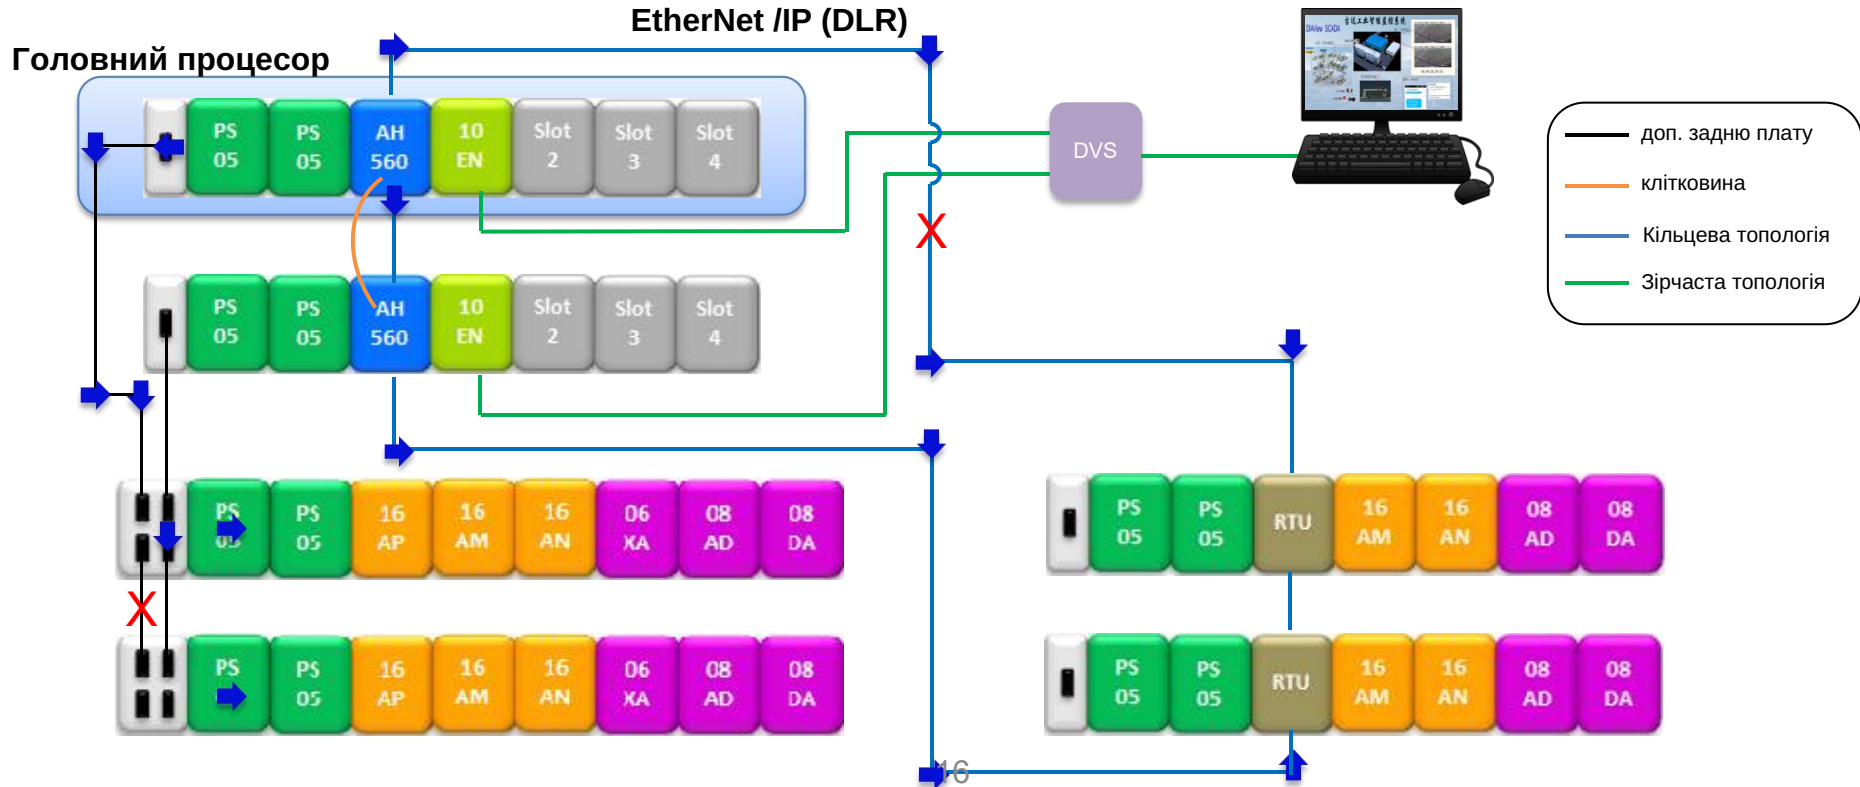

# Резервна система АН

( Вступ до надлишкової функції АН )

# Резервна система АН

Головний процесор

Головний процесор

- доп. задню плату
- клітковина
- Кільцева топологія
- Зірчаста топологія

Головний процесор

Головний процесор

Modbus TCP  
EtherNet /IP

- доп. задню плату
- клітковина
- Кільцева топологія
- Зірчаста топологія