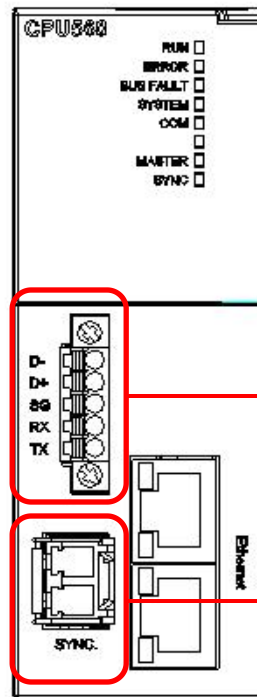

Тип SD-карти

- Micro SD

Ethernet

- 2 * RJ45
- EtherNet/IP (DLR)

Послідовний зв'язок

- Термінал європейського типу
- RS232/RS485

Оптоволоконний модуль

- Синхронізація даних