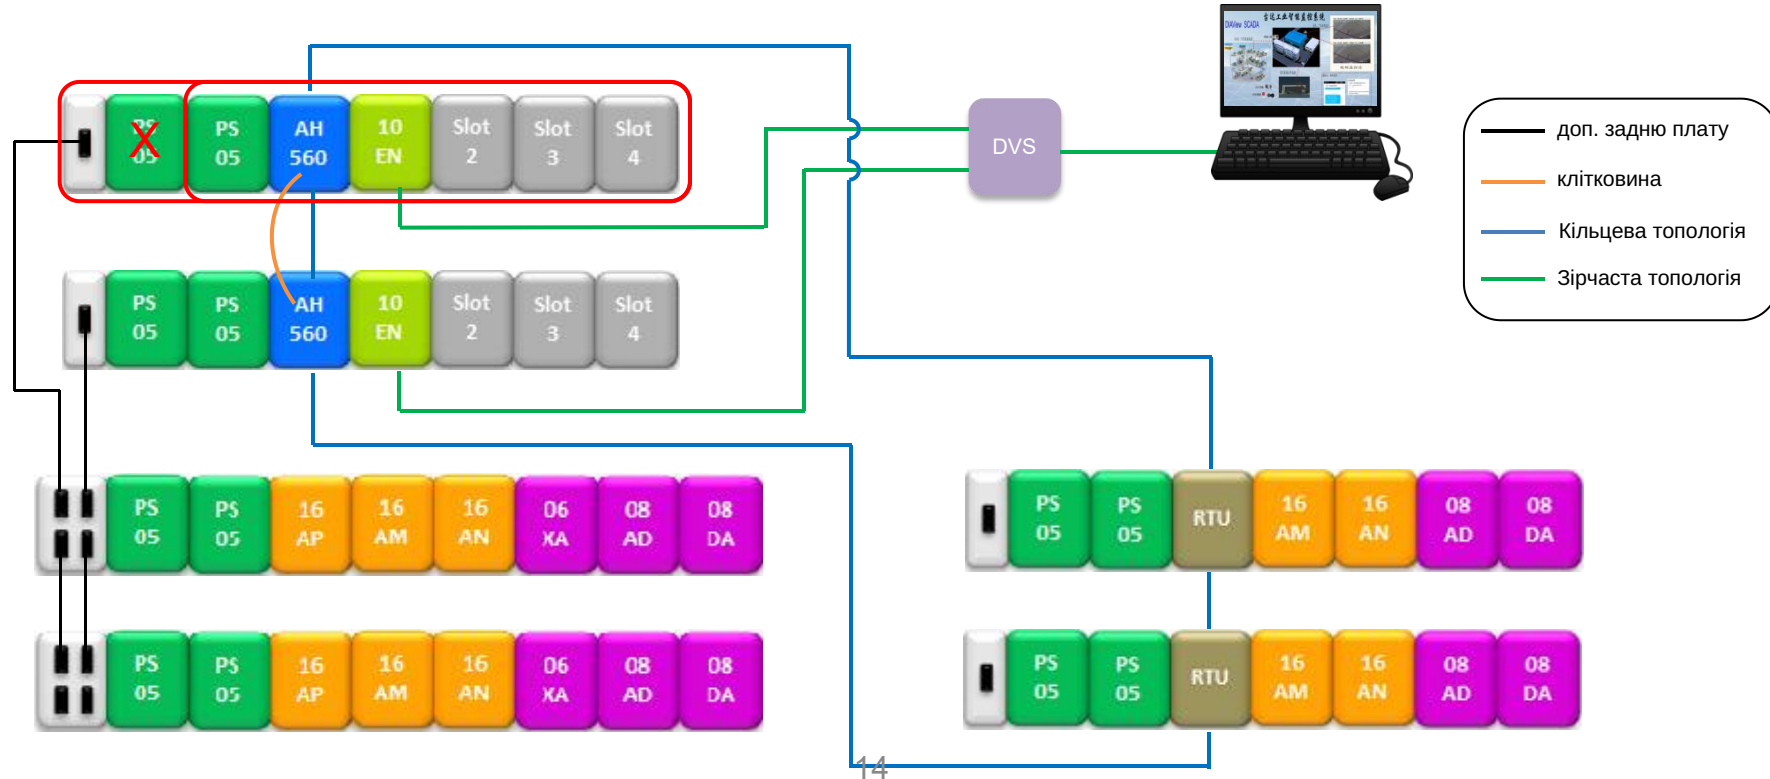

# Резервна система АН

( Сумісність ЦП і об'єднавчої плати АН )

Список задньої плати		АНCPU5x0	АНCPU5x1	АНCPU560-EN2 (одномодовий)	АНCPU560-EN2 (Режим резервування)
Основна об'єднувальна плата	АНBP04M1-5A	○	○	○	○
	АНBP06M1-5A	○	○	○	○
	АНBP08M1-5A	○	○	○	○
	АНBP12M1-5A	○	○	○	○
Подовжувач задньої плати	АНBP06E1-5A	○	○	○	×
	АНBP08E1-5A	○	○	○	×
Основна резервна об'єднувальна плата (*1)	АНBP04MRI-5A	○	○	○	○
	АНBP06ERI-5A	○	○	○	○
Резервна об'єднувача плата розширення (*1)	АНBP06ERI-5A	○	○	○	○
	АНBP08ERI-5A	○	○	○	○

\*1: Підтримка резервного живлення

# Резервна система АН

( Вступ до надлишкової функції АН )

# Резервна система АН

Головний процесор

Головний процесор

- доп. задню плату
- клітковина
- Кільцева топологія
- Зірчаста топологія

Головний процесор

Головний процесор

Modbus TCP  
EtherNet /IP

- доп. задню плату
- клітковина
- Кільцева топологія
- Зірчаста топологія