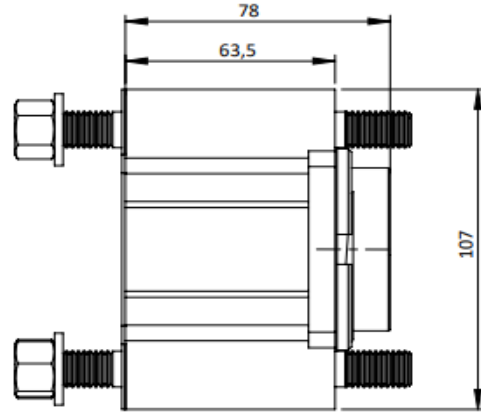

TEKNİK ÇİZİM / TECHNICAL DRAWING

TEKNİK BİLGİLENDİRME / TECHNICAL INFORMATION

ANA ŞANZİMAN MODELİ / GEARBOX MODEL

ZF S6 35 - ZF S6 42-ZF S6 50-ZF S6 55-ZF S6 65-ZF S6 75-ZF S6 80-ZF S6
90- ZF S6 66 - ZF 6 S 800 - ZF 6S 1000 ZFS5 50-ZF S590

GÜÇ (1000D/DK) / POWER (KW)
52,5 KW

PTO ÖZELLİĞİ / PTO TYPE
**TEK DİŞLİ - HAVALI / SINGLE
THREAD - PNEUMATIC**

TORK/TORQUE
500 NM

ÇEVİRİM ORANI / RATIO **1**

AĞIRLIK/WEIGHT
2,5 KG

**DİŞLİ TİPİ
GEAR TYPE**

DÜZ / FLAT