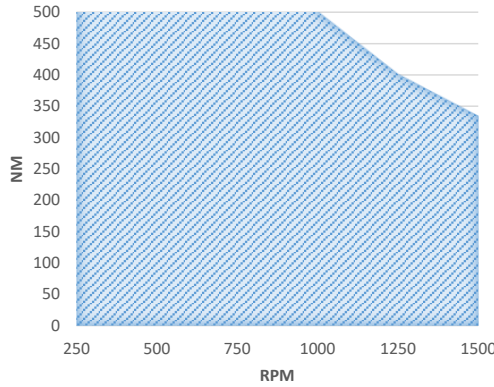

ÖZCİHAN MAKİNA
Özcihan Makina San. ve Tic. Ltd. Şti
www.ozcihan.com.tr

CTM
HYDRAULIC

POWER TAKE - OFF's (PTO)

**ARAÇ MARKASI
TRUCK BRAND**

**BMC, CHRYSLER, FORD,
IVECO, MERCEDES**

PTO KODU / PTO CODE

CTM 057 AC1

GÜÇ (1000D/DK) / POWER (KW)
52,5 KW

PTO ÖZELLİĞİ / PTO TYPE
**TEK DİŞLİ - HAVALI / SINGLE
THREAD - PNEUMATIC**

TORK/TORQUE
500 NM

ÇEVİRİM ORANI / RATIO **1**

AĞIRLIK/WEIGHT
2,5 KG

**DİŞLİ TİPİ
GEAR TYPE**

DÜZ / FLAT