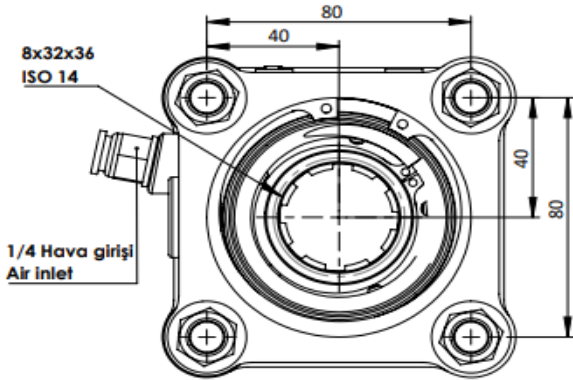

TEKNİK ÇİZİM / TECHNICAL DRAWING

TEKNİK BİLGİLENDİRME / TECHNICAL INFORMATION

ANA ŞANZİMAN MODELİ / GEARBOX MODEL

ZF S6 35 - ZF S6 42-ZF S6 50-ZF S6 55-ZF S6 65-ZF S6 75-ZF S6 80-ZF S6
90- ZF S6 66 - ZF 6 S 800 - ZF 6S 1000 ZFS5 50-ZF S590

GÜÇ (1000D/DK) / POWER (KW)
52,5 KW

PTO ÖZELLİĞİ / PTO TYPE
**TEK DİŞLİ - HAVALI / SINGLE
THREAD - PNEUMATIC**

TORK/TORQUE
500 NM

ÇEVİRİM ORANI / RATIO **1**

AĞIRLIK/WEIGHT
2,5 KG

**DİŞLİ TİPİ
GEAR TYPE**

DÜZ / FLAT