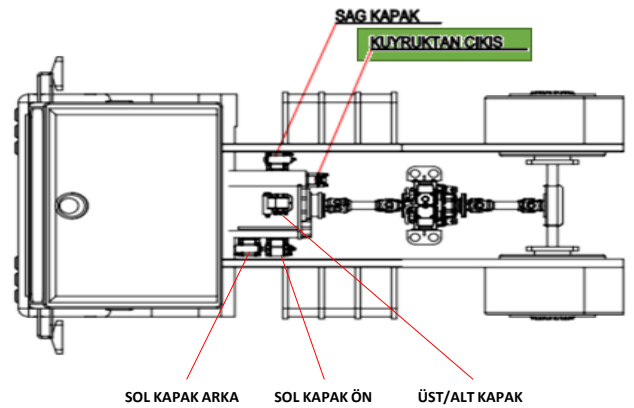

BAĞLANTI / MOUNTING SIDE

ÖMERLİ MH. SECİYE SK. NO:19 ARNAVUTKÖY/İSTANBUL
TEL:+90 212 798 3151 FAKS:+90 212 798 3152
E-MAIL: ozcihan@ozcihan.com.tr www.ozcihan.com.tr