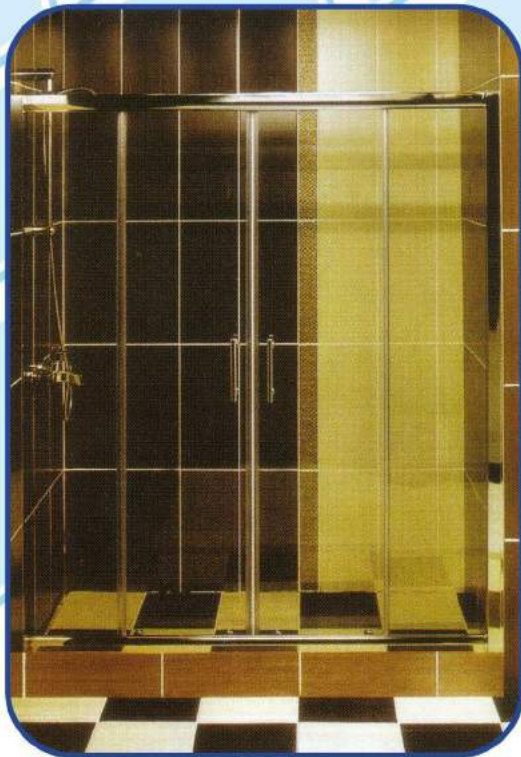

серия **КАБИНЫ - LUX**

Модель: S 2004

Профиль глянцевый

Наполнение: стекло калёное 6 мм (прозрачное, матовое, бронзовое, графит, розовое, пескоструй). Высота 1800 мм.