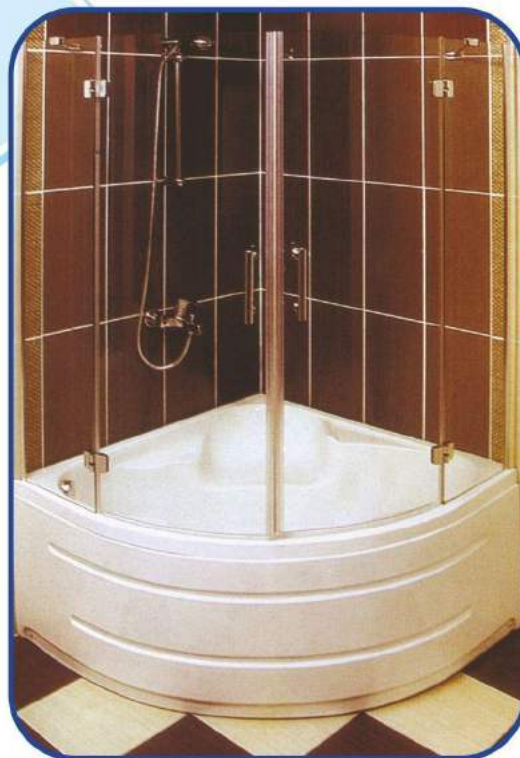

Модель: S 2011

Профиль глянцевый

Наполнение: стекло калёное 6 мм (прозрачное, матовое, бронзовое, графит, розовое, пескоструй). Высота 1800 мм.

серия **КАБИНЫ - LUX**

Модель: S 2012

Профиль глянцевый

Наполнение: стекло калёное 6 мм (прозрачное, матовое, бронзовое, графит, розовое, пескоструй). Высота 1800 мм.