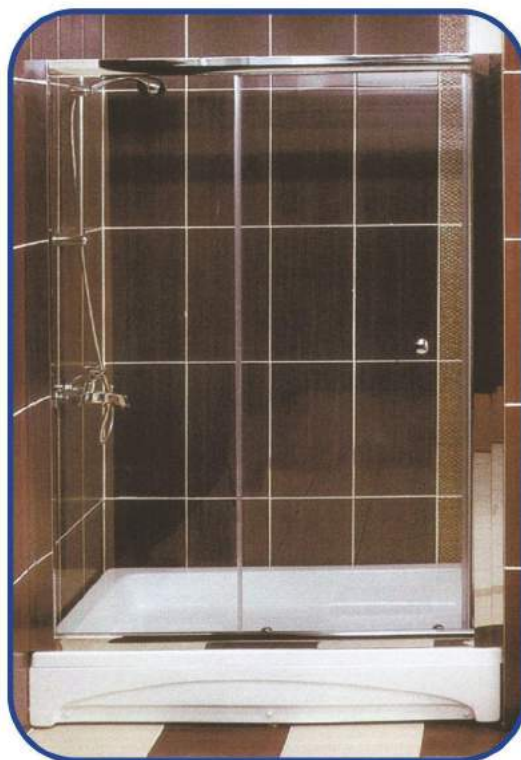

Модель: S 2006

Профиль глянцевый

Наполнение: стекло калёное 6 мм (прозрачное, матовое, бронзовое, графит, розовое, пескоструй). Высота 1800 мм.