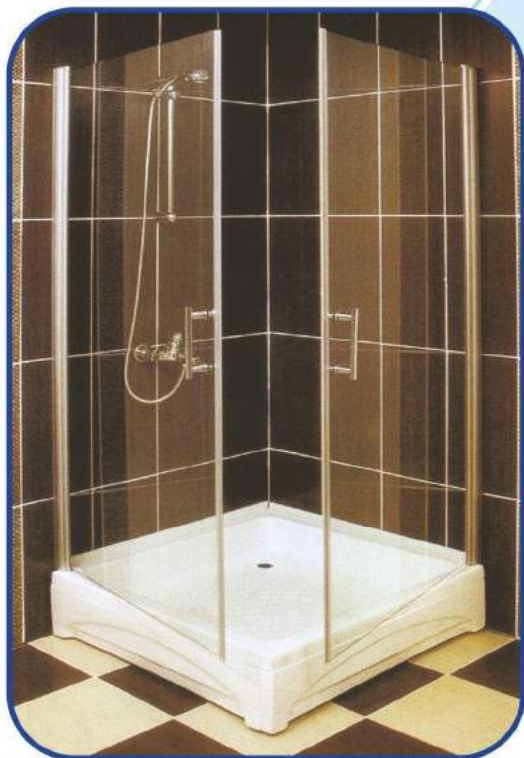

серия **КАБИНЫ - LUX**

Модель: S 2008

Профиль глянцевый

Наполнение: стекло калёное 6 мм (прозрачное, матовое, бронзовое, графит, розовое, пескоструй). Высота 1800 мм.