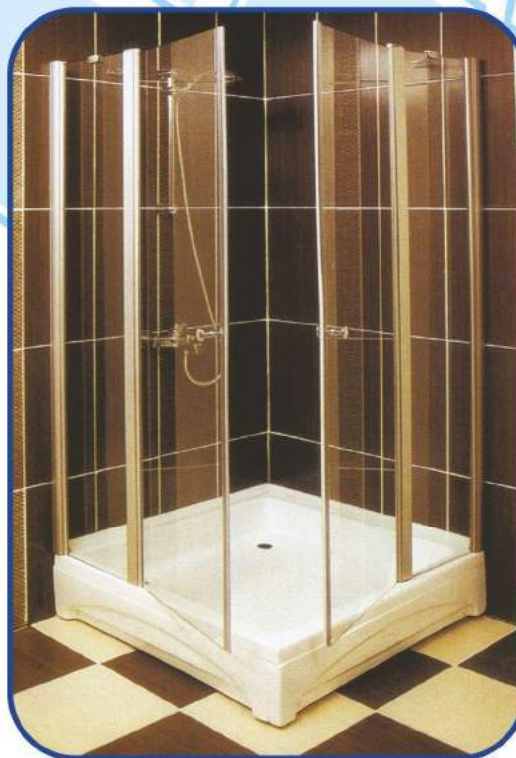

Модель: S 2007

Профиль глянцевый

Наполнение: стекло калёное 6 мм (прозрачное, матовое, бронзовое, графит, розовое, пескоструй). Высота 1480 мм.

серия **КАБИНЫ - LUX**

Модель: S 2008

Профиль глянцевый

Наполнение: стекло калёное 6 мм (прозрачное, матовое, бронзовое, графит, розовое, пескоструй). Высота 1800 мм.