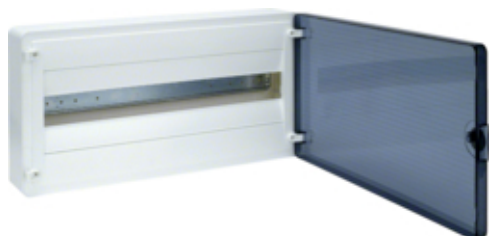

Щит з/у з прозорими дверцятами, 22 мод. (1x22), GOLF

VS122TD

Подібне зображення (Показ зображень VS122TD1)

Архітектура

Тип монтажу	Зовнішній монтаж
-------------	------------------

Основні електричні характеристики

Матеріали

Колір	Білий
Колір	білий
Колір RAL	RAL 9010 - Білий
Матеріал	Пластик

Розміри

Глибина встановленого виробу	99 mm
Внутрішня глибина	99 mm
Висота встановленого виробу	252 mm
Ширина встановленого виробу	462 mm
Ширина в модулях	22