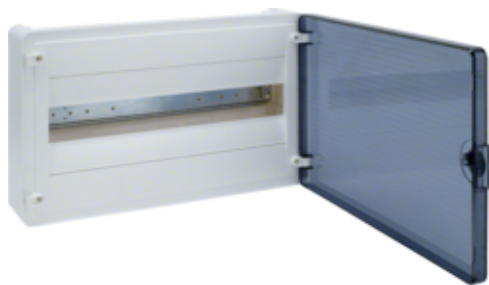

Щит з/у з прозорими дверцятами, 18 мод. (1x18), GOLF

Подібне зображення (Показ зображень VS118TD1)