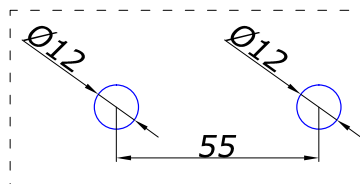

ручка-блин для раздвижных дверей квадратная

SSS	13,00
BLACK	14,00