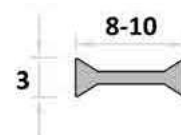

**CLEAR 4,50**  
**STANDART 3,50**

**PS-57M CLEAR**

стекло/стекло магнит 90 град.  
длина 2,5 м

8 **11,00**

**PS-61**

стекло/стекло самоклеющийся  
длина 2,5 м

8-10 **5,50**

**PS-44**