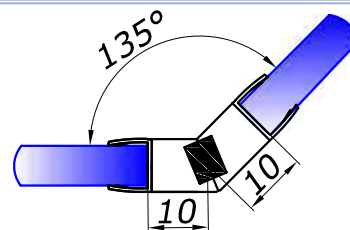

8    **3,50**  
10    **3,50**

**HDL-206**

пол/стекло 90 град.  
длина 2,5 м

8    **3,50**  
10    **3,50**

**HDL-208**

стекло/стекло 135 град.  
длина 2,5 м

8    **11,00**  
10    **11,00**

**HDL-209**