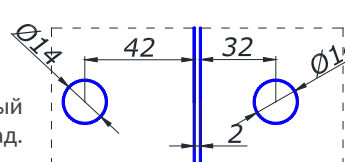

MG-725 H

соединитель поворотный
стекло/стекло 0-180 град.

при угле 90 град