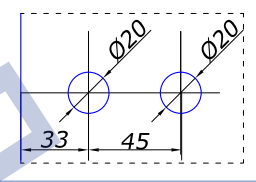

**20.506.0500**

PZ-LOCK комплект под нажимную ручку

С ПЕТЛЯМИ **45,00**

БЕЗ ПЕТЕЛЬ **20.606.0500** **30,00**

			тип	цена, €
	<b>20.514.0412</b> внутр. левый <b>20.514.0422</b> внутр. правый	WC-LOCK комплект под поворотник	<b>С ПЕТЛЯМИ</b> <b>БЕЗ ПЕТЕЛЬ</b> <b>20.622.0412</b> <b>БЕЗ ПЕТЕЛЬ</b> <b>20.622.0422</b>	<b>60,00</b> <b>50,00</b> <b>50,00</b>
	<b>20.512.0411</b> наружн. левый <b>20.512.0421</b> наружн. правый	WC-LOCK комплект под поворотник	<b>С ПЕТЛЯМИ</b> <b>БЕЗ ПЕТЕЛЬ</b> <b>20.620.0411</b> <b>БЕЗ ПЕТЕЛЬ</b> <b>20.620.0421</b>	<b>60,00</b> <b>50,00</b> <b>50,00</b>
	<b>20.254.0500</b>	STRIKE-BOX ответная часть на стекло	<b>AL</b>	<b>30,00</b>
	<b>20.300.0500</b>	петля осевая с колпачком	<b>AL</b>	<b>10,00</b>
	<b>20.700.0500</b>	петля осевая с колпачком	<b>БЕЗ КОМПЛЕКТА</b> <b>В КОМПЛЕКТЕ</b>	<b>7,00</b> <b>6,00</b>
	<b>20.312.0500</b>	петля флажковая	<b>AL</b>	<b>15,00</b>
	<b>ОСЬ</b>	в коробку с винтом	<b>ZINC</b>	<b>2,50</b>
	<b>ОТВЕТКА</b>	в коробку из дерева	<b>AL</b>	<b>1,00</b>
	<b>26.404.0000</b>	ответка в коробку дерево/алюминий	<b>SSS</b>	<b>2,00</b>