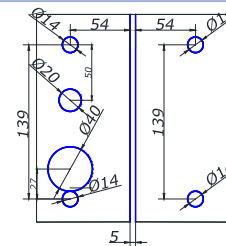

MG-015

замок нажимной БЕЗ четверти
с ручкой стекло/стекло
под ключ/поворотник

SC 55,00