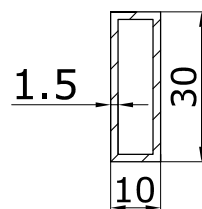

HDL-211

стекло/стекло 180 град.
длина 2,5 м