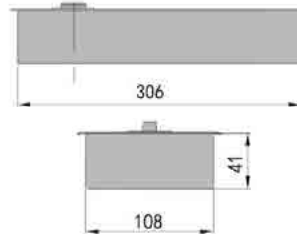

**ДОВОДЧИК KIN LONG
HD-403**

напольный доводчик, макс угол
130°, нагрузка до 100 кг