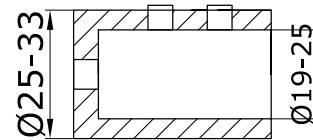

MG-7F19/25

соединитель стена/труба
под трубу 19 мм или 25 мм

PSS 2,00

РАЗДВИЖНАЯ СИСТЕМА И ШТАНГОДЕРЖАТЕЛИ ПОД КВАДРАТНУЮ ТРУБУ 30X10 MM

OF-WS КОМПЛЕКТ

OF-WS ролик 2шт/ OF-WS-2 держатель труба/стекло 2 шт
OF-WS-3 нижний ограничитель 2 шт
OF-WS-4 держатель трубы 2 шт/ OF-WS-5 - стопор ролика 2шт
OF-WS-9 - нижняя направляющая 1шт
MG-04S - ручка 1 шт

PSS 48,0

BLACK 55,0