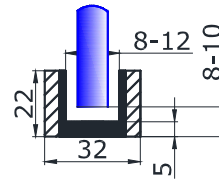

MG-6F

нижняя направляющая

PSS 3,00

SSS 3,00