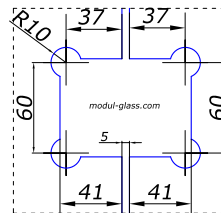

**MG-302**

петля стекло/стекло  
без фаски, 135 град

**НЕРЖ.** **SSS** **20,00**  
**PSS** **20,00**  
**BLACK** **22,00**

**MG-303**

петля стекло/стекло  
без фаски, 180 град

**НЕРЖ.** **SSS** **20,00**  
**PSS** **20,00**  
**BLACK** **22,00**