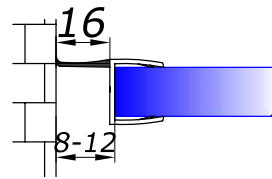

HDL-204

стена/стекло 90 град.
длина 2,5 м

8
10
5,00