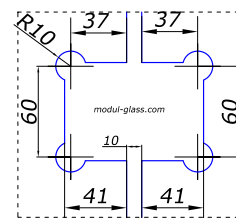

HDL-304

петля с фаской стекло/стекло
90 град.

НЕРЖ.	SSS/PSS	20,00
ЦИНК	SC	5,00
ЛАТУНЬ	ТИ	22,00
НЕРЖ.	BLACK	23,00