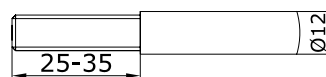

**OF-Q-3**

шарнир стена/штанга

SSS	14,00
-----	-------

**OF-Q-4**

штанга длина 1250 мм

SSS	15,00
-----	-------

**HDL-821B**

 каретка верхняя  
под трубу 25 мм