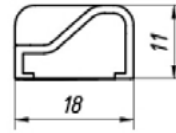

 длина 2500 мм 19x19 мм  
цена за 1шт. длиной 2,5 м

**PSS  
BLACK 24,00**

**MG-180L**

соединитель порог/стекло

**PSS 2,00**

**MG-180R**

соединитель порог/стекло

**PSS 2,00**