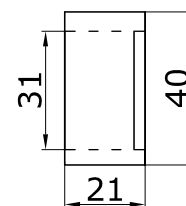

OF-WS-4

соединитель стена/труба
под трубу 30x10 мм
90 град.

PSS 8,00

BLACK 10,00