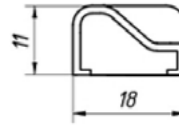

MG-180L

соединитель порог/стекло

PSS 2,00