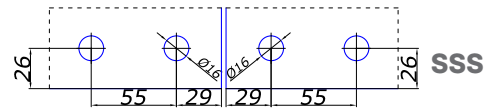

петля направляющая рядовая нижняя

SSS 42,00