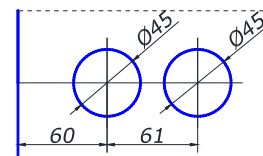

**AL 14,00**

**BLACK 15,00**

**MG-312**

петля горизонтальная

**AL 14,00**

**BLACK 15,00**

**MG-013B**

замок с ответкой на стену