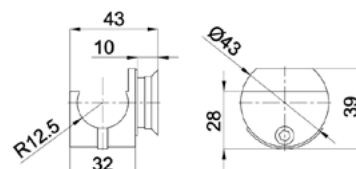

HDL-825B

держатель труба/стекло
зенковка/без зенковки