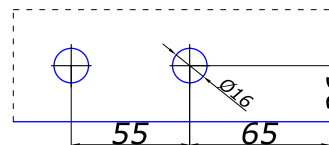

петля финишная нижняя

SSS 25,00