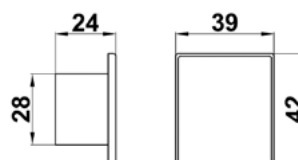

заглушка рельса SL-010