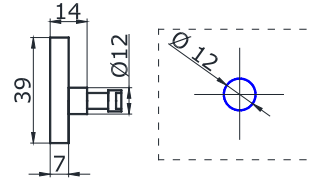

**PSS 9,00**

цвет цена, \$

**OF-WS-6**

соединитель труба/труба  
под трубу 30x10 мм  
90 град.

**PSS 11,00**  
**BLACK 12,00**

**OF-WS-7**

соединитель труба/стекло  
заглушка под OF-WS-4

**SSS 5,50**  
**PSS 7,00**  
**BLACK 7,00**