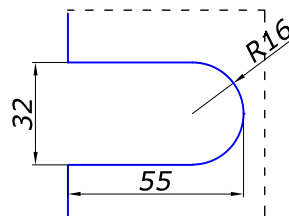

ответка замка 032 на стекло

SSS	6,00