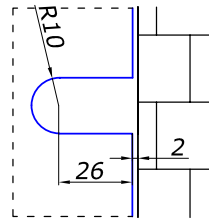

GC00-A1

соединитель стена/стекло
под скрытый винт
90 град.

	SSS/PSS	7,00
НЕРЖ.	TI	7,50
	BLACK	8,00