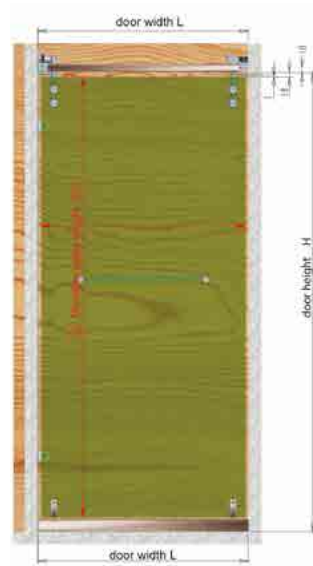

**OF-WW
(WALL TO WALL)**

Душевая складная система
размер 900x900 мм
комплект труб,
профилей, роликов,
уплотнителей+ручка

НЕРЖ.   PSS   160,0