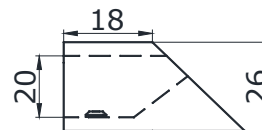

MG-945K

упор штанги на стену 45°
под трубу 19x19 мм

**PSS
BLACK 7,50**