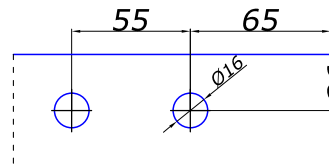

петля финишная верхняя

SSS 25,00