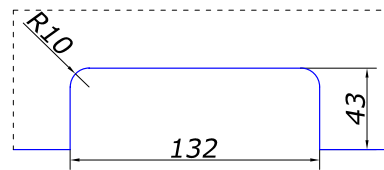

замок универсальный
с ответкой в пол

SSS	17,00
PSS