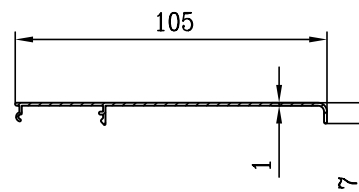

SL-016-1

крышка декоративная
для U-образного трека SL-016

AL   **6,00**