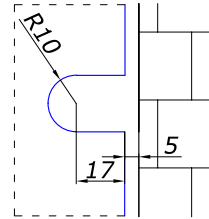

соединитель стена/стекло
90 град.

НЕРЖ.	SSS/PSS	5,00
ЛАТУНЬ	CP	4,50
ЛАТУНЬ	TI	6,00