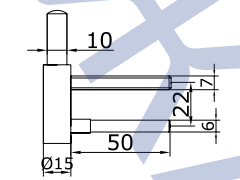

**20.506.0500**

PZ-LOCK комплект под нажимную ручку

С ПЕТЛЯМИ **45,00**

БЕЗ ПЕТЕЛЬ **20.606.0500** **30,00**

			тип	цена, €
	<b>20.514.0412</b> внутр. левый <b>20.514.0422</b> внутр. правый	WC-LOCK комплект под поворотник	<b>С ПЕТЛЯМИ</b> <b>БЕЗ ПЕТЕЛЬ</b> <b>20.622.0412</b> <b>БЕЗ ПЕТЕЛЬ</b> <b>20.622.0422</b>	<b>60,00</b> <b>50,00</b> <b>50,00</b>
	<b>20.512.0411</b> наружн. левый <b>20.512.0421</b> наружн. правый	WC-LOCK комплект под поворотник	<b>С ПЕТЛЯМИ</b> <b>БЕЗ ПЕТЕЛЬ</b> <b>20.620.0411</b> <b>БЕЗ ПЕТЕЛЬ</b> <b>20.620.0421</b>	<b>60,00</b> <b>50,00</b> <b>50,00</b>
	<b>20.254.0500</b>	STRIKE-BOX ответная часть на стекло	<b>AL</b>	<b>30,00</b>
	<b>20.300.0500</b>	петля осевая с колпачком	<b>AL</b>	<b>10,00</b>
	<b>20.700.0500</b>	петля осевая с колпачком	<b>БЕЗ КОМПЛЕКТА</b> <b>В КОМПЛЕКТЕ</b>	<b>7,00</b> <b>6,00</b>
	<b>20.312.0500</b>	петля флажковая	<b>AL</b>	<b>15,00</b>
	<b>ОСЬ</b>	в коробку с винтом	<b>ZINC</b>	<b>2,50</b>
	<b>ОТВЕТКА</b>	в коробку из дерева	<b>AL</b>	<b>1,00</b>
	<b>26.404.0000</b>	ответка в коробку дерево/алюминий	<b>SSS</b>	<b>2,00</b>