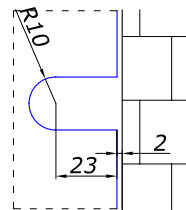

**MG-721**

соединитель стена/стекло  
90 град.  
нерж. сталь 2,7 мм толщина

<b>НЕРЖ.</b>	<b>SSS/PSS</b>	<b>3,00</b>
--------------	----------------	-------------

**MG-722**

соединитель стена/стекло  
90 град.  
нерж. сталь 2,7 мм толщина