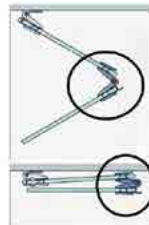

петля стекло/стекло 180 °  
без фиксации

**НЕРЖ.** **PSS** **18,00**  
**BLACK** **20,00**

**SH-S10**  
петля складная стена/стекло  
90° без фиксации

цвет цена, \$

**PSS/CP 15,00**

**SH-S20**  
петля складная стекло/стекло  
180° без фиксации