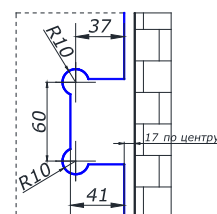

HDL-308

петля с фаской стена/стекло
135 град.