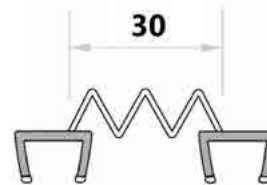

**HDL-214 CLEAR**

стекло/стекло 90 град.  
длина 2,5 м

8 **5,50**

**PS-11 CLEAR**

стена/стекло/стена 90 град.  
длина 2,5 м

8 **3,50**

**PS-25 CLEAR/STANDART**

стекло/стекло закрытый  
длина 2,5 м