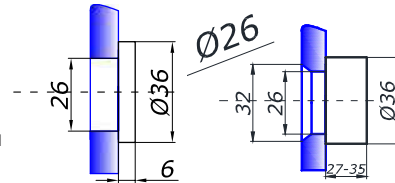

держатель manet  
дистанция от стены 10.5-14.5 мм

SSS **8,00**

**HDL-800-1**

держатель manet  
дистанция от стены 9-11 мм  
без зенковки

SSS **8,00**

**HDL-800-3**

держатель manet  
дистанция от стены max 20-27  
(оптимально 22-26) мм  
зенковка/без зенковки