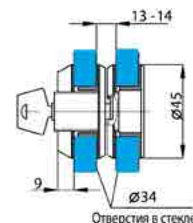

замок для раздвижных дверей