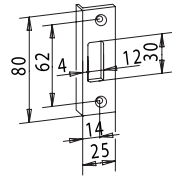

**20.506.0500**

PZ-LOCK комплект под нажимную ручку

С ПЕТЛЯМИ **45,00**

БЕЗ ПЕТЕЛЬ **20.606.0500** **30,00**

			тип	цена, €
	<b>20.514.0412</b> внутр. левый <b>20.514.0422</b> внутр. правый	WC-LOCK комплект под поворотник	<b>С ПЕТЛЯМИ</b> <b>БЕЗ ПЕТЕЛЬ</b> <b>20.622.0412</b> <b>БЕЗ ПЕТЕЛЬ</b> <b>20.622.0422</b>	<b>60,00</b> <b>50,00</b> <b>50,00</b>
	<b>20.512.0411</b> наружн. левый <b>20.512.0421</b> наружн. правый	WC-LOCK комплект под поворотник	<b>С ПЕТЛЯМИ</b> <b>БЕЗ ПЕТЕЛЬ</b> <b>20.620.0411</b> <b>БЕЗ ПЕТЕЛЬ</b> <b>20.620.0421</b>	<b>60,00</b> <b>50,00</b> <b>50,00</b>
	<b>20.254.0500</b>	STRIKE-BOX ответная часть на стекло	<b>AL</b>	<b>30,00</b>
	<b>20.300.0500</b>	петля осевая с колпачком	<b>AL</b>	<b>10,00</b>
	<b>20.700.0500</b>	петля осевая с колпачком	<b>БЕЗ КОМПЛЕКТА</b> <b>В КОМПЛЕКТЕ</b>	<b>7,00</b> <b>6,00</b>
	<b>20.312.0500</b>	петля флажковая	<b>AL</b>	<b>15,00</b>
	<b>ОСЬ</b>	в коробку с винтом	<b>ZINC</b>	<b>2,50</b>
	<b>ОТВЕТКА</b>	в коробку из дерева	<b>AL</b>	<b>1,00</b>
	<b>26.404.0000</b>	ответка в коробку дерево/алюминий	<b>SSS</b>	<b>2,00</b>