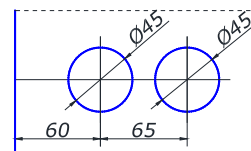

ответка замка на стену

**SSS 2,00**

**HDL-013A**

замок стекло/коробка с четвертью цилиндр ключ/поворотник

**SC 45,00**

**ТОЧКА Ø 40 ММ**

соединитель стена/стекло шпилька 120 мм

**SSS 6,30**