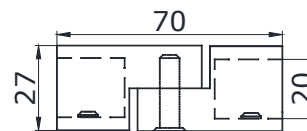

MG-915 K

соединитель штанга/штанга
под трубу 19x19 мм

**PSS
BLACK 11,00**