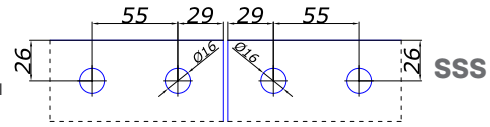

петля с роликом рядовая верхняя

SSS 52,00