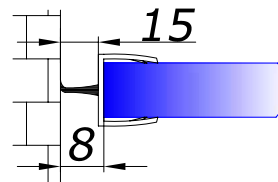

стена/стекло 90 град.  
длина 2,5 м

8  
10  
**5,00**

**HDL-205**

стена/стекло 90 град.  
длина 2,5 м

8  
10  
**5,00**

**HDL-206**

пол/стекло 90 град.  
длина 2,5 м

8  
10  
**5,00**