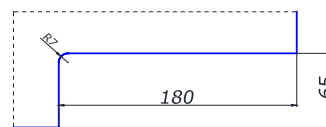

HDL-8110 H

петля-доводчик с
упорной ответкой на пол

SSS	70,00
BLACK	85,00