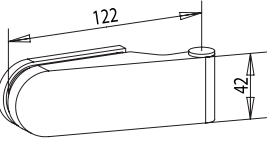

**20.506.0500**

PZ-LOCK комплект под нажимную ручку

С ПЕТЛЯМИ **45,00**

БЕЗ ПЕТЕЛЬ **20.606.0500** **30,00**

			тип	цена, €
	<b>20.514.0412</b> внутр. левый <b>20.514.0422</b> внутр. правый	WC-LOCK комплект под поворотник	<b>С ПЕТЛЯМИ</b> <b>БЕЗ ПЕТЕЛЬ</b> <b>20.622.0412</b> <b>БЕЗ ПЕТЕЛЬ</b> <b>20.622.0422</b>	<b>60,00</b> <b>50,00</b> <b>50,00</b>
	<b>20.512.0411</b> наружн. левый <b>20.512.0421</b> наружн. правый	WC-LOCK комплект под поворотник	<b>С ПЕТЛЯМИ</b> <b>БЕЗ ПЕТЕЛЬ</b> <b>20.620.0411</b> <b>БЕЗ ПЕТЕЛЬ</b> <b>20.620.0421</b>	<b>60,00</b> <b>50,00</b> <b>50,00</b>
	<b>20.254.0500</b>	STRIKE-BOX ответная часть на стекло	<b>AL</b>	<b>30,00</b>
	<b>20.300.0500</b>	петля осевая с колпачком	<b>AL</b>	<b>10,00</b>
	<b>20.700.0500</b>	петля осевая с колпачком	<b>БЕЗ КОМПЛЕКТА</b> <b>В КОМПЛЕКТЕ</b>	<b>7,00</b> <b>6,00</b>
	<b>20.312.0500</b>	петля флажковая	<b>AL</b>	<b>15,00</b>
	<b>ОСЬ</b>	в коробку с винтом	<b>ZINC</b>	<b>2,50</b>
	<b>ОТВЕТКА</b>	в коробку из дерева	<b>AL</b>	<b>1,00</b>
	<b>26.404.0000</b>	ответка в коробку дерево/алюминий	<b>SSS</b>	<b>2,00</b>