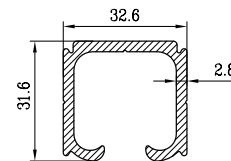

SL-016

верхний U-образный трек для
системы SL-200B-H MINI

AL   **6,50**