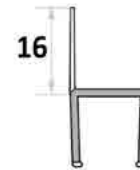

**HDL-201 CLEAR**

стекло/стекло 180 град.  
длина 2,5 м

8 5,50

**HDL-203 CLEAR**

стекло/стекло/стена 135 град.  
длина 2,5 м

8 5,50

**HDL-204 CLEAR**

стена/стекло 90 град.  
длина 2,5 м