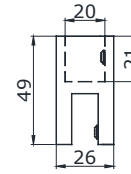

MG-20K

соединитель штанга/стекло
под трубу 19x19 мм

**PSS
BLACK 6,50**