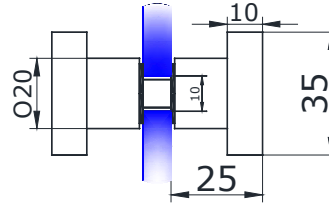

КНОБ SK-39

квадрат 35 мм
длина 25 мм

ЛАТУНЬ

SSS/PSS 12,50
SC/CP 12,50
BLACK 13,50
TI 12,50