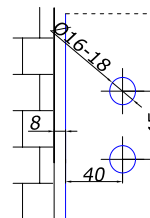

**MG-305**

петля стена/стекло  
без фаски, 90 град

**НЕРЖ.** **SSS** **14,00**  
**PSS** **15,00**  
**BLACK** **20,00**

**MG-305H**

петля наружного открывания  
стена/стекло без  
фиксации

**НЕРЖ.** **CP** **16,00**