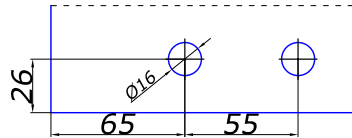

петля направляющая стартовая нижняя

SSS 25,00