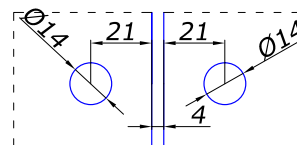

**HDL-724**

соединитель стекло/стекло  
180 град.

НЕРЖ.	SSS/PSS	9,00
ЛАТУНЬ	TI	11,00

**HDL-725**

соединитель стекло/стекло  
90 град.

SSS	8,00	
PSS	9,00	
НЕРЖ.	TI	11,00
BLACK	10,00	

**HDL-726**

соединитель стекло/стекло  
135 град.