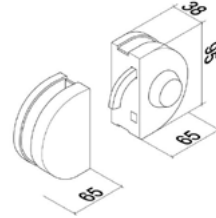

**HDL-009**

замок стекло/стекло накладной без выреза, под ключ

**SSS 17,00**

**HDL-009A**

замок стекло/стекло накладной без выреза, под поворотник

**SSS 17,00**

**HDL-010A**

замок двухсторонний стекло/стекло накладной без выреза, под поворотник и ключ