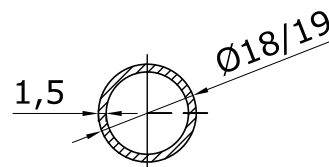

ТРУБА ДЛЯ ШТАНГИ

диаметром 18/19 мм
порезка от 1 м
пр-ва Италии

BLACK   **12,00**