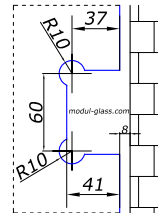

MG-301

петля стена/стекло
без фаски, 90 град

НЕРЖ. **SSS** **15,00**
PSS **15,00**
BLACK **20,00**