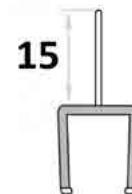

HDL-205 CLEAR

стена/стекло 90 град.
длина 2,5 м

8 5,00