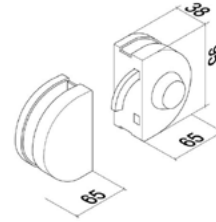

HDL-009

замок стекло/стекло накладной без выреза, под ключ

SSS 17,00