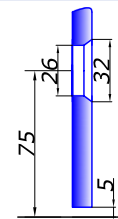

SSS **12,50**

**HDL-803**

соединитель стекло/стекло  
свободный угол установки  
штанга 52 мм, 90-180 °

SSS **18,00**

**HDL-807**

соединитель стена/стекло  
регулируемый с зенковкой

SSS **20,50**

**HDL-807A**