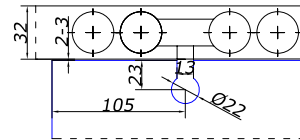

**SSS 5,00**

**MINI 4**

комплект роликов для  
крепления под точку  
U-рельс 32x32 мм

SSS      **27,00**

**MINI 8**

комплект роликов для  
крепления под точку  
U-рельс 32x32 мм

SSS      **30,0**

**SL-200B-H**