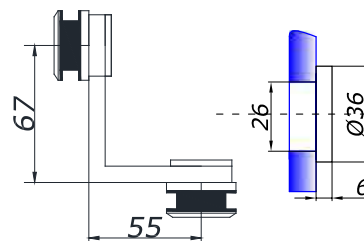

соединитель стена/стекло  
нерегулируемый с зенковкой

SSS **20,50**

**HDL-846**

соединитель стекло/стекло  
без зенковки

SSS **21,50**

**MG-803**

угловой соединитель 90 град  
без зенковки

SSS **17,00**