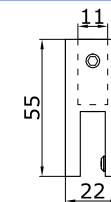

**PSS 10,50**  
**BLACK 11,00**

**OF-WS-18**

соединитель стекло/труба  
под трубу 30x10 мм  
90 град.

**PSS 10,00**  
**BLACK 10,50**

**OF-WS-20**

соединитель стекло/труба  
под трубу 30x10 мм  
180 град.

**PSS 6,00**