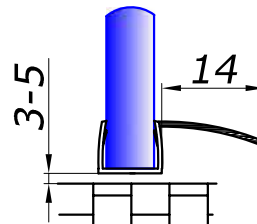

**HDL-214**

стекло/стекло 90 град.  
длина 2,5 м

8 **3,50**  
10 **3,50**

**HDL-215B**

стекло/стекло 90 град.  
с щёткой  
длина 2,5 м

8 **3,50**

**PS-27**

под нижнюю направляющую  
стекло/пол 90 град.  
длина 2,5 м