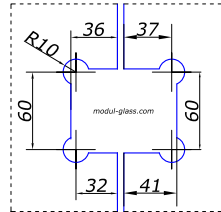

MG-302

петля стекло/стекло
без фаски, 135 град

НЕРЖ. **SSS** **20,00**
PSS **20,00**
BLACK **22,00**