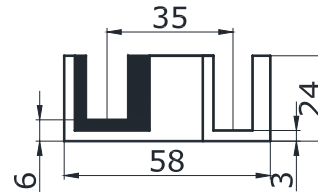

OF-WS-9

нижняя направляющая
двойная

SSS 7,00
PSS 7,00

OF-WS-15

соединитель стекло/труба
под трубу 30x10 мм

PSS 9,00
BLACK 11,00