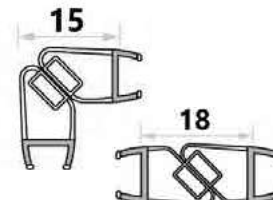

стекло/стекло 135 град.  
длина 2,5 м

8 12,00

**HDL-209/210 CLEAR**

стекло/стекло 180 град.  
длина 2,5 м

8 12,00

**HDL-212 CLEAR**

стена/стекло/стекло 90 град.  
длина 2,5 м

8 5,50