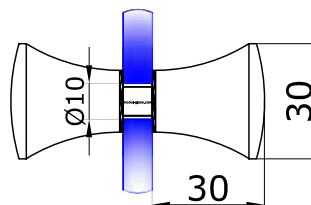

КНОБ 697

длина 30 мм, диам. 30 мм

ЛАТУНЬ

НЕРЖ.

CP 7,00
PSS 7,00