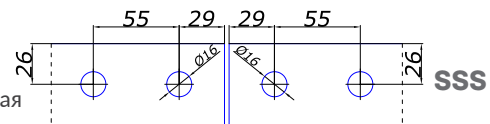

петля стекло/стекло рядовая верхняя

SSS 42,00