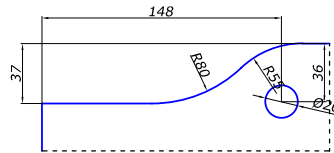

цвет цена, \$

**HDL-110D**

петля нижняя

SSS	7,50
PSS	7,50
TI	9,00
AL	9,00
BLACK	10,00

**HDL-120**

петля верхняя

SSS	7,50
PSS	7,50
TI	9,00
AL	9,00
BLACK	10,00

**HDL-130P**