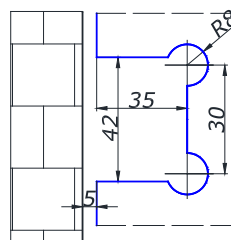

PSS 21,50
BLACK 23,50