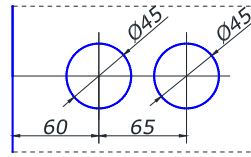

цвет цена, $

HDL-013B

замок стекло/стена без четверти
цилиндр ключ/поворотник

SC 40,00

HDL-014C

замок стекло/стекло с ответкой
с четвертью
цилиндр ключ/поворотник

SC 45,00

MG-015A

замок вертикальный
с нажимной ручкой
стекло/стена под ключ

SC 28,00

MG-015

замок нажимной БЕЗ четверти
с ручкой стекло/стекло
под ключ/поворотник

SC 55,00

MG-314

петля вертикальная

AL 14,00

BLACK 15,00

MG-312

петля горизонтальная

AL 14,00

BLACK 15,00

MG-013B

замок с ответкой на стену

AL 45,00

BLACK 48,00

MG-014C

мок с ответкой на стекло

AL 60,00

BLACK 65,00

замки, петли дверные

NEW