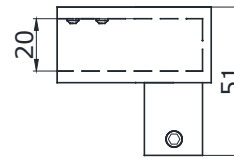

MG-914L K

соединитель торцевой
стекло/штанга
под трубу 19x19 мм

**PSS
BLACK 7,50**