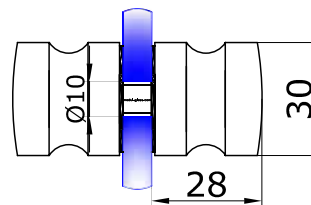

**CP 16,50**

**КНОБ SK-40**

треугольник 44 мм  
длина 30 мм

НЕРЖ.

**PSS 10,00**

**КНОБ 691**

диаметр 38 мм  
длина 25 мм

НЕРЖ.

**PSS 7,50**

**КНОБ 692**

длина 28 мм, диам. 30 мм

НЕРЖ.

**SSS/PSS 7,50**  
**BLACK 9,00**

**КНОБ 693**

длина 30 мм, диам. 30 мм

НЕРЖ.