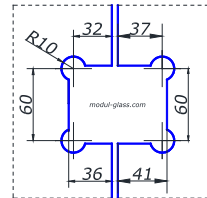

HDL-302

петля с фаской стекло/стекло
135 град.

НЕРЖ.	SSS/PSS	20,00
ЦИНК	SC	5,00
ЛАТУНЬ	ТИ	22,00