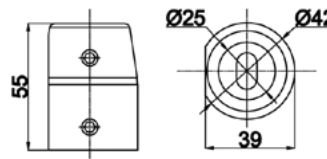

цвет      цена, \$

**SSS      55,50**

**1D-РОЛИК**

ролик под трубу 25 мм

**SSS      20,00**

**HDL-818**

 держатель стена/труба  
под трубу 25 мм

**SSS      15,00**