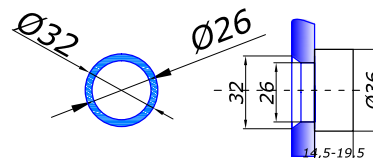

SL-007

держатель трек/стекло для рельса SL-010 под зенковку, м/о = 400 мм