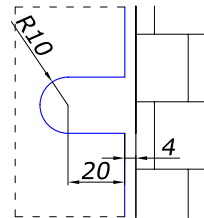

**MG-721**

соединитель стена/стекло  
90 град.  
нерж. сталь 2,7 мм толщина

<b>НЕРЖ.</b>	<b>SSS/PSS</b>	<b>3,00</b>
--------------	----------------	-------------

**MG-722**

соединитель стена/стекло  
90 град.  
нерж. сталь 2,7 мм толщина