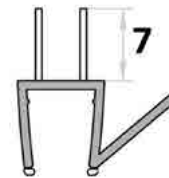

8 5,50

**HDL-205 CLEAR**

стена/стекло 90 град.  
длина 2,5 м

8 5,00

**HDL-206 CLEAR**

пол/стекло 90 град.  
длина 2,5 м

8 5,00

**HDL-208 CLEAR**