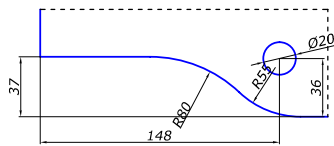

фитинг с осью на стену

SSS	8,50
PSS	8,50
TI	10,00
AL	11,00
BLACK	11,00