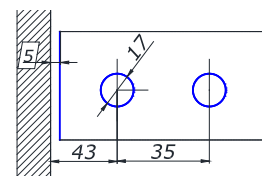

**SSS 17,00**

**MG-016**

ответка замка без четверти на стекло

**SSS 4,99**

**MG-312A**

петля односторонняя на стену

**SSS 8,00**

**MG-03**