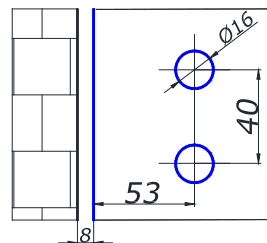

PSS 27,00
BLACK 29,00