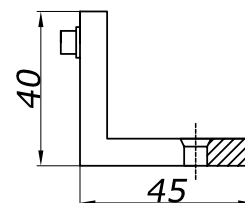

**SSS 35,00**

**HDL-845**

ограничитель двери

**SSS 4,00**

**HDL-800**

держатель манет дистанция 6 мм зенковка/без зенковки

**SSS 6,50**

**HDL-800-1**