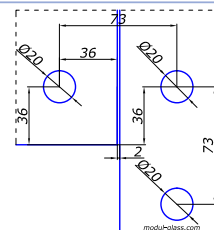

**HDL-140**

угловой фиксатор с осью

SSS	14,00
PSS	14,00
TI	15,00
AL	14,50
BLACK	16,00

**HDL-160A**

большой угловой фиксатор без оси

SSS	11,00
PSS	11,00
TI	11,00
AL	12,00
BLACK	13,00

**HDL-160**

малый угловой фиксатор без оси