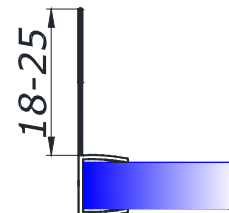

8 **3,50**
10 **3,50**