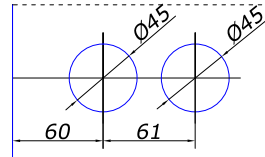

С ПЕТЛЯМИ **45,00**

БЕЗ ПЕТЕЛЬ **20.200.0500** **30,00**