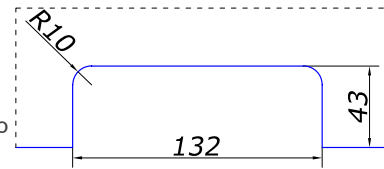

ответка замка 150D на стекло

SSS	7,00