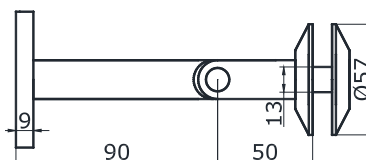

шарнир стена/стекло

SSS	20,00