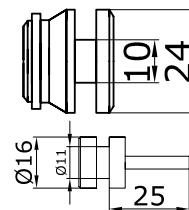

3F 10,00

**WS-3
MINI 2,50**