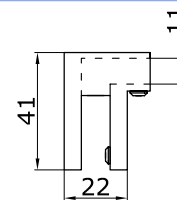

OF-WS-18

соединитель стекло/труба
под трубу 30x10 мм
90 град.

PSS 10,00
BLACK 10,50