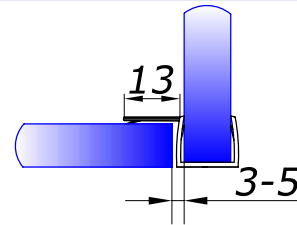

алюминиевый порог 2500 мм

**PSS 10,00**

**HDL-201**

стекло/стекло 180 град.  
длина 2,5 м

8    **3,50**  
10    **3,50**

**HDL-202**

стекло/стекло 90 град.  
длина 2,5 м

8    **3,50**  
10    **3,50**