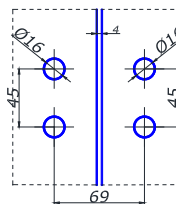

MG-303H

петля наружного открывания
стекло/стекло без
фиксации

НЕРЖ. **CP** **20,00**