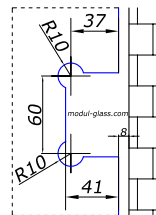

MG-305

петля стена/стекло
без фаски, 90 град

НЕРЖ. **SSS** **14,00**
PSS **15,00**
BLACK **20,00**