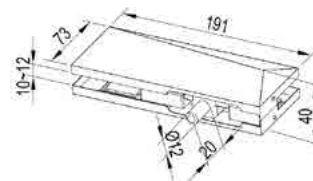

**ФИТИНГ ВЕРХНИЙ
KIN LONG-44330**

фитинг верхний на стекло
под петлю Kin Long-44330

SSS/ PSS	2,00