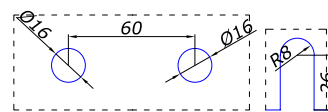

соединитель 3-х стекол
90/90/90 град.

НЕРЖ.	SSS	11,00
НЕРЖ.	PSS	11,00