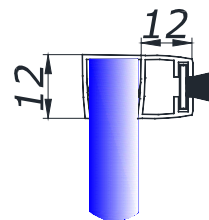

**HDL-214**

стекло/стекло 90 град.  
длина 2,5 м

8 **3,50**  
10 **3,50**

**HDL-215B**

стекло/стекло 90 град.  
с щёткой  
длина 2,5 м

8 **3,50**

**PS-27**

под нижнюю направляющую  
стекло/пол 90 град.  
длина 2,5 м