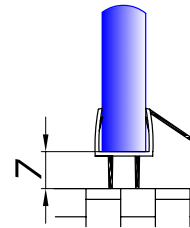

стена/стекло 90 град.  
длина 2,5 м

8  
10  
**5,00**

**HDL-205**

стена/стекло 90 град.  
длина 2,5 м

8  
10  
**5,00**

**HDL-206**

пол/стекло 90 град.  
длина 2,5 м

8  
10  
**5,00**