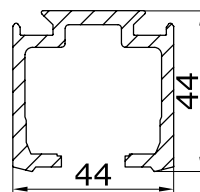

комплект на дверь  
две шины, ролики, стопора  
нижняя направляющая

цвет      цена, €

**AL      120,0**

**28.300**

верхний трек

**AL      12,50**

**SL-120**

декоративная накладка  
под трек 28.300