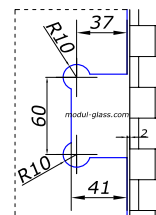

HDL-306

петля с фаской
неподвижная стена/стекло
90 град.

ЛАТУНЬ	SSS/	9.00
ЛАТУНЬ	PSS