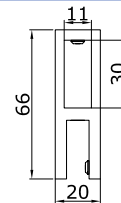

OF-WS-15

соединитель стекло/труба
под трубу 30x10 мм

PSS 9,00
BLACK 11,00