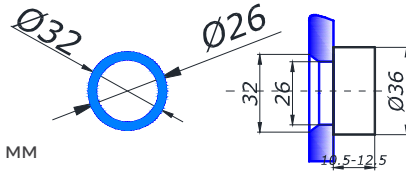

HDL-800-1

держатель manet
дистанция от стены 10.5-14.5 мм

SSS **8,00**