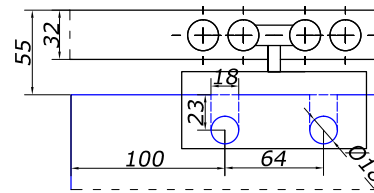

SL-200B-H

комплект роликов для
крепления под шину
с вырезом на стекле
U-рельс 32x32 мм

SSS   **25,0**