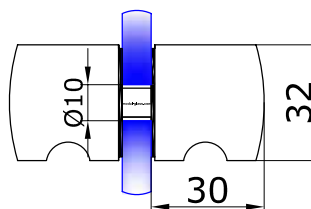

КНОБ 696

длина 30 мм, диам. 32 мм

НЕРЖ.

ЛАТУНЬ

SSS/PSS 8,00
BLACK 9,00
TI 12,00