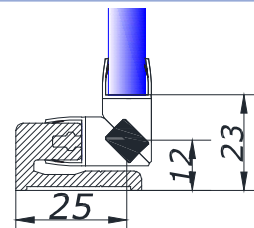

MG-35

ответная планка под магнитный
уплотнитель на пол/стену
длина 2,5 м

BLACK   **22,00**