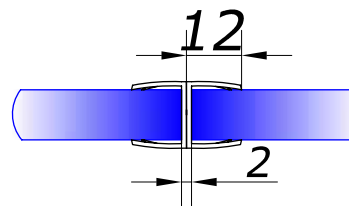

стекло/стекло 180 град.  
длина 2,5 м

8 **10,00**

**HDL-212**

стена/стекло/стекло 90 град.  
длина 2,5 м

8 **3,00**  
10 **3,50**  
**BLACK 5,00**

**HDL-213**

стекло/стекло 180 град.  
длина 2,5 м

8 **3,50**  
10 **3,50**