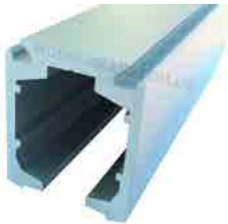

цвет цена, $

SL-001

комплект роликов для крепления под точку

SSS 27,00

SL-300

комплект роликов для крепления под шину без выреза на стекле

AL 30,00

SL-010 ANOD

верхний трек для систем SL-001 и SL-300 анодированный монтаж под накладку или без

AL 15,00

SL-120

декоративная накладка под трек SL-010

AL 12,00

KIN LONG TLG-212

раздвижная система со скрытым роликом монтаж на стекло длина рельса 2/2,4/4 м

2 МЕТРА 90,0

2,4 МЕТРА 105,0

4 МЕТРА 170,0

KIN LONG TLG-213

раздвижная система со скрытым роликом монтаж на стену длина рельса 2/2,4/4 м

2 МЕТРА 70,0

2,4 МЕТРА 80,0

4 МЕТРА 135,0

KIN LONG TLG 128

комплект роликов типа MAXI под шину

AL 55,0

SL-007

держатель трек/стекло для рельса SL-010 под зенковку, м/о = 400 мм

SSS 5,00