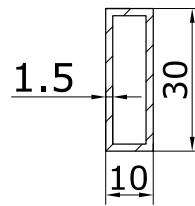

**BLACK 13,00**

**ТРУБА 30\*10**

прямоугольного сечения  
размер 30x10 мм

**PSS 9,50**

**BLACK 14,00**

**ТРУБА ДЛЯ ШТАНГИ**

диаметром 18/19 мм  
порезка от 1 м  
пр-ва Италии

**Ø 18 PSS 8,00**