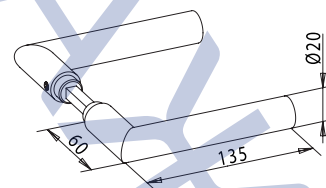

22.108.0000

ручка нажимная под квадрат

**AL 13,00
SSS 13,00**