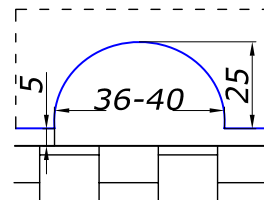

HDL-191P

соединитель стена/стекло

SSS **8,00**
PSS