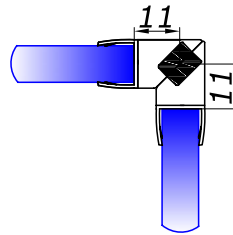

стекло/стекло 180 град.  
длина 2,5 м

8    **11,00**  
10    **11,00**

УПЛОТНИТЕЛИ ДЛЯ ДУША

толщ. мм цена, \$

**HDL-210**

стекло/стекло 90 град.  
длина 2,5 м

8 **11,00**  
10 **11,00**

**HDL-211**