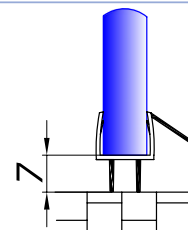

8   **3,50**
10   **3,50**