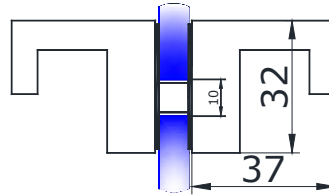

материал    цвет    цена, \$

**КНОБ SK-39**

квадрат 35 мм  
длина 25 мм

ЛАТУНЬ

**SSS/PSS 12,50**  
**SC/CP 12,50**  
**BLACK 13,50**  
**TI 12,50**

**КНОБ PL-82**

квадрат 33 мм  
длина 37 мм

ЛАТУНЬ