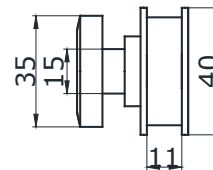

OF-WS

ролик верхний под
под трубу 30x10 мм

PSS 12,00