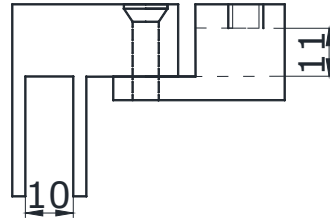

OF-10-30

соединитель поворотный
стена/труба
под трубу 30x10 мм
0-180 град.

PSS 10,00

BLACK 12,00