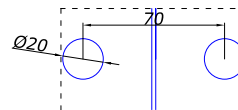

HDL-181A

соединитель 2-х стекол

SSS **8,00**