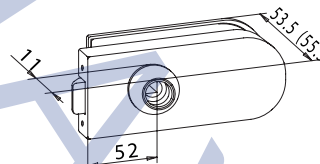

**20.112.0411** наруж. левый  
**20.112.0421** наруж. правый

WC-LOCK комплект под поворотник

С ПЕТЛЯМИ **60,0**

БЕЗ ПЕТЕЛЬ **20.220.0411** **50,00**

БЕЗ ПЕТЕЛЬ **20.220.0421** **50,00**

**20.102.137**

UV-LOCK комплект под нажимную ручку