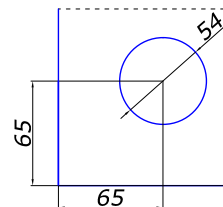

замок напольный вертикальный

SSS	19,00
PSS	20,00