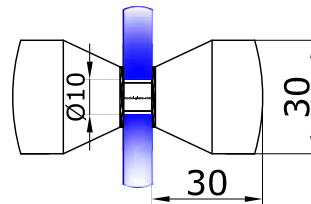

**PSS 7,50**

**КНОБ 692**

длина 28 мм, диам. 30 мм

НЕРЖ.

**SSS/PSS 7,50**  
**BLACK 9,00**

**КНОБ 693**

длина 30 мм, диам. 30 мм

НЕРЖ.