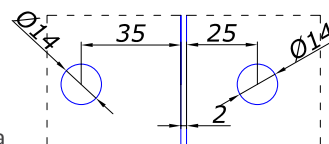

MG-725

соединитель стена/стекло
90 град.
нерж. сталь. 2,7 мм толщина

НЕРЖ.	SSS/PSS	4,00