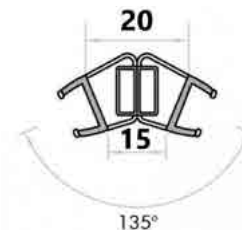

HDL-201 CLEAR

стекло/стекло 180 град.
длина 2,5 м

8 5,50

HDL-203 CLEAR

стекло/стекло/стена 135 град.
длина 2,5 м

8 5,50

HDL-204 CLEAR

стена/стекло 90 град.
длина 2,5 м

8 5,50

HDL-205 CLEAR

стена/стекло 90 град.
длина 2,5 м

8 5,00

HDL-206 CLEAR

пол/стекло 90 град.
длина 2,5 м

8 5,00

HDL-208 CLEAR

стекло/стекло 135 град.
длина 2,5 м

8 12,00

HDL-209/210 CLEAR

стекло/стекло 180 град.
длина 2,5 м

8 12,00

HDL-212 CLEAR

стена/стекло/стекло 90 град.
длина 2,5 м

8 5,50