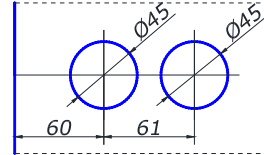

замок с ручкой и цилиндром под ключ

SSS 45,00