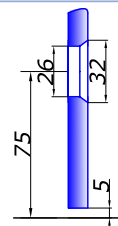

HDL-807A

соединитель стена/стекло
нерегулируемый с зенковкой

SSS **20,50**