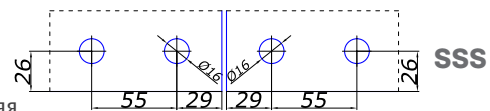

петля с направляющей задвижкой рядовая нижняя

SSS 49,00