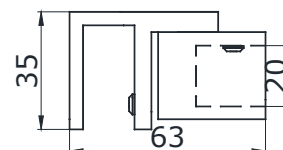

SC-11-19K

соединитель штанга/стекло
под трубу 19x19 мм

**PSS
BLACK 12,00**