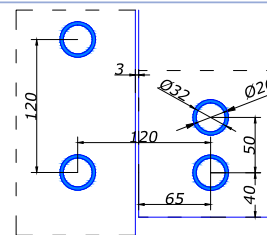

фитинг угловой с осью

SSS 70,00