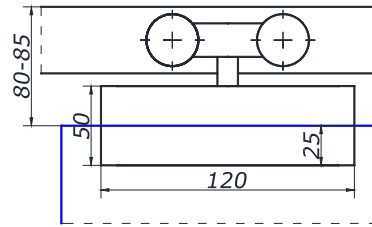

SL-300

комплект роликов для крепления под шину без выреза на стекле

AL 30,00