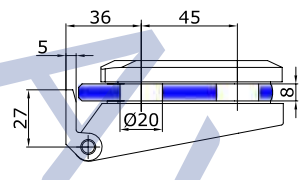

**20.506.0500**

PZ-LOCK комплект под нажимную ручку

С ПЕТЛЯМИ **45,00**

БЕЗ ПЕТЕЛЬ **20.606.0500** **30,00**

			тип	цена, €
	<b>20.514.0412</b> внутр. левый <b>20.514.0422</b> внутр. правый	WC-LOCK комплект под поворотник	<b>С ПЕТЛЯМИ</b> <b>БЕЗ ПЕТЕЛЬ</b> <b>20.622.0412</b> <b>БЕЗ ПЕТЕЛЬ</b> <b>20.622.0422</b>	<b>60,00</b> <b>50,00</b> <b>50,00</b>
	<b>20.512.0411</b> наружн. левый <b>20.512.0421</b> наружн. правый	WC-LOCK комплект под поворотник	<b>С ПЕТЛЯМИ</b> <b>БЕЗ ПЕТЕЛЬ</b> <b>20.620.0411</b> <b>БЕЗ ПЕТЕЛЬ</b> <b>20.620.0421</b>	<b>60,00</b> <b>50,00</b> <b>50,00</b>
	<b>20.254.0500</b>	STRIKE-BOX ответная часть на стекло	<b>AL</b>	<b>30,00</b>
	<b>20.300.0500</b>	петля осевая с колпачком	<b>AL</b>	<b>10,00</b>
	<b>20.700.0500</b>	петля осевая с колпачком	<b>БЕЗ КОМПЛЕКТА</b> <b>В КОМПЛЕКТЕ</b>	<b>7,00</b> <b>6,00</b>
	<b>20.312.0500</b>	петля флажковая	<b>AL</b>	<b>15,00</b>
	<b>ОСЬ</b>	в коробку с винтом	<b>ZINC</b>	<b>2,50</b>
	<b>ОТВЕТКА</b>	в коробку из дерева	<b>AL</b>	<b>1,00</b>
	<b>26.404.0000</b>	ответка в коробку дерево/алюминий	<b>SSS</b>	<b>2,00</b>