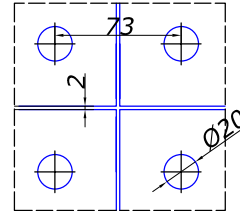

HDL-122A

соединитель 4-х стекол

SSS **15,00**