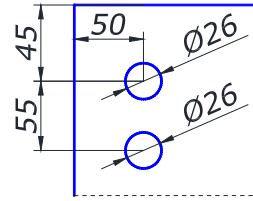

**OF-Q-3**

шарнир стена/штанга

SSS	14,00
-----	-------

**OF-Q-4**

штанга длина 1250 мм

SSS	15,00
-----	-------

**HDL-821B**

 каретка верхняя  
под трубу 25 мм