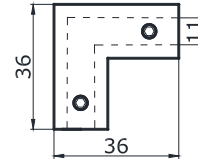

OF-WS-6

соединитель труба/труба
под трубу 30x10 мм
90 град.

PSS 11,00
BLACK 12,00