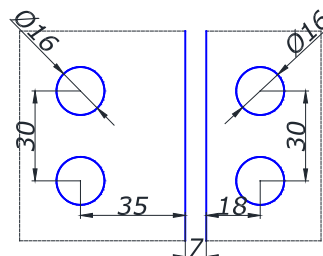

MG-8500L-28
петля стекло/стекло 180°
без фиксации с магнитной
крышкой

PSS 23,00
BLACK 24,00