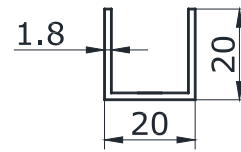

AL	3,5
BLACK	8,0