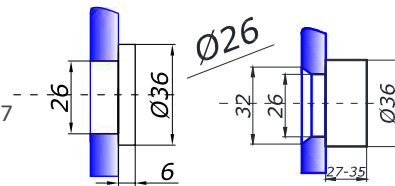

держатель manet  
дистанция от стены 10.5-14.5 мм

SSS **8,00**

**HDL-800-1**

держатель manet  
дистанция от стены 9-11 мм  
без зенковки

SSS **8,00**

**HDL-800-3**

держатель manet  
дистанция от стены max 20-27  
(оптимально 22-26) мм  
зенковка/без зенковки