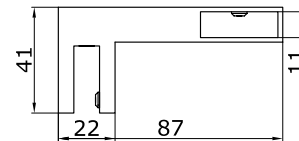

**OF-WS-9**

нижняя направляющая  
двойная

**SSS 7,00**  
**PSS 7,00**

**OF-WS-15**

соединитель стекло/труба  
под трубу 30x10 мм

**PSS 9,00**  
**BLACK 11,00**

**OF-WS-16**

соединитель стекло/труба  
под трубу 30x10 мм  
90 град.