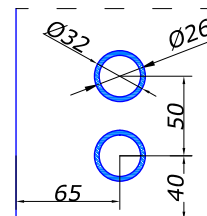

**HDL-841**

фитинг угловой с осью

**SSS 70,00**

**HDL-842**

фитинг на стекло с осью

**SSS 43,00**

**HDL-843**

фитинг угловой без оси без зенковки