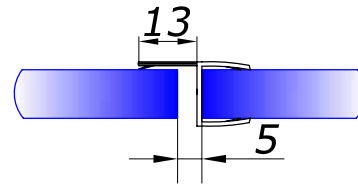

алюминиевый порог 2500 мм

**PSS 10,00**

**HDL-201**

стекло/стекло 180 град.  
длина 2,5 м

8    **3,50**  
10    **3,50**

**HDL-202**

стекло/стекло 90 град.  
длина 2,5 м

8    **3,50**  
10    **3,50**