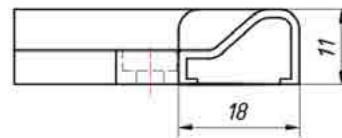

MG-90D

соединитель порог/стекло

PSS 2,00