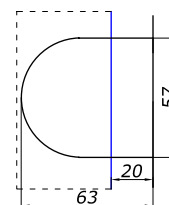

AL **2,00**

**СТОЙКА MG-920**

неразборная стойка  
высота 160 мм  
ширина 50 мм

SSS **40,00**  
PSS

**ЗНИЖКА**

**СТОКИ!**

СТІЙКИ ТА ФІТІНГИ

**HDL-150R**