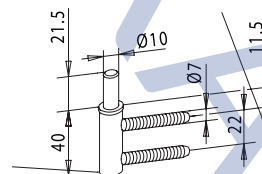

ручка нажимная под квадрат

**AL 13,00  
SSS 13,00**

**20.900.0000**

ось дверная под ответку

**ZINC 1,00**

**20.914.0000**

ответная часть оси

**ZINC 1,00**