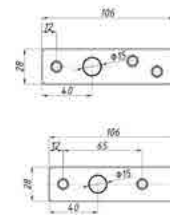

фитинг с осью на стену

SSS	8,50
PSS	8,50
TI	10,00
AL	11,00
BLACK	11,00

**HDL-133**

ответка петли с осью на верх

SSS	1,50
PSS	1,50
TI	2,00
BLACK	4,00

**HDL-110-12**

нижний упор под петлю в пол

SSS	10,00
PSS	10,00
TI	10,00
BLACK	11,00