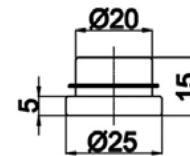

HDL-820

заглушка трека
для трубы 25 мм

SSS   3,00