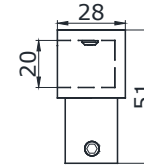

MG-914A K

соединитель торцевой
стекло/штанга
под трубу 19x19 мм

**PSS
BLACK 8,00**