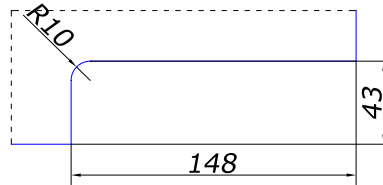

замок угловой

SSS	20,50
PSS	21,50