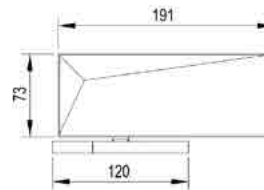

**KIN LONG-70014
85 КГ**

петля-доводчик с
упорной ответкой на пол