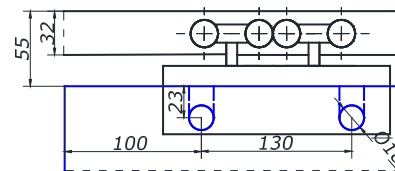

SL-200B-H LONG

комплект роликов для
крепления под шину
с вырезом на стекле
U-рельс 32x32 мм

SSS   **30,0**