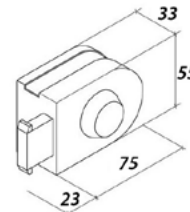

**SSS 17,00**

**HDL-010S**

замок двухсторонний стекло/стена накладной без выреза, под поворотник и ключ

**SSS 17,00**

**HDL-011S**

замок стекло/стена накладной без выреза, ригель-краб, под ключ

**SSS 13,00**