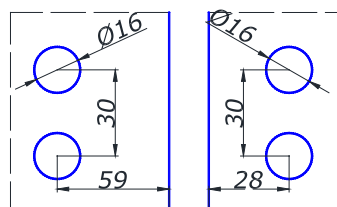

**PSS 21,50**  
**BLACK 23,50**

**MG-8500L-28**  
петля стекло/стекло 180°  
без фиксации с магнитной  
крышкой

**PSS 23,00**  
**BLACK 24,00**

**MG-8500L-26**  
петля стекло/стекло 180°  
нахлёстная установка двери  
без фиксации с магнитной  
крышкой