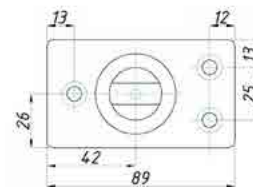

фитинг с осью на стену

SSS	8,50
PSS	8,50
TI	10,00
AL	11,00
BLACK	11,00

**HDL-133**

ответка петли с осью на верх

SSS	1,50
PSS	1,50
TI	2,00
BLACK	4,00

**HDL-110-12**

нижний упор под петлю в пол

SSS	10,00
PSS	10,00
TI	10,00
BLACK	11,00