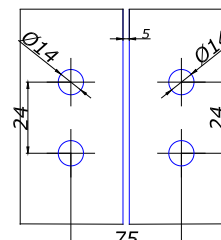

SH-S10
петля складная стена/стекло
90° без фиксации

MG-303W

петля стекло/стекло 180 °
без фиксации