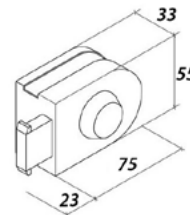

HDL-011SA

замок стекло/стена накладной без выреза, ригель-краб под поворотник

SSS 12,00