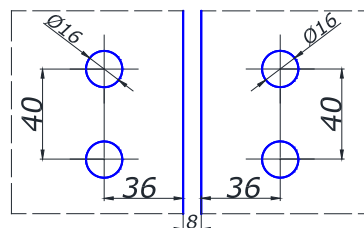

**PSS/CP 17,50**

**MG-80L/R**  
петля стена/стекло с  
автоподъёмом 90°

**PSS 27,00**  
**BLACK 29,00**

**MG-85L/R**  
петля стекло/стекло с  
автоподъёмом 180°

**PSS 34,00**  
**BLACK 37,00**

**MG-8500L-29**  
петля стена/стекло 90°  
без фиксации с магнитной  
крышкой