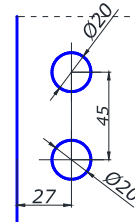

**MG-015A**

замок вертикальный  
с нажимной ручкой  
стекло/стена под ключ

**SC 28,00**

**MG-015**

замок нажимной БЕЗ четверти  
с ручкой стекло/стекло  
под ключ/поворотник

**SC 55,00**

**MG-314**

петля вертикальная