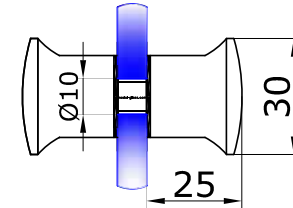

**CP 16,50**

**КНОБ SK-40**

треугольник 44 мм  
длина 30 мм

НЕРЖ.

**PSS 10,00**

**КНОБ 691**

диаметр 38 мм  
длина 25 мм

НЕРЖ.

**PSS 7,50**

**КНОБ 692**

длина 28 мм, диам. 30 мм

НЕРЖ.

**SSS/PSS 7,50**  
**BLACK 9,00**

**КНОБ 693**

длина 30 мм, диам. 30 мм

НЕРЖ.