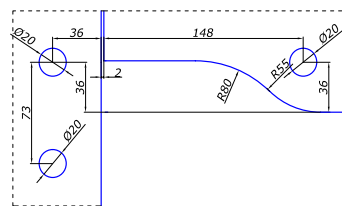

угловой фиксатор с осью

SSS	14,00
PSS	14,00
TI	15,00
AL	14,50
BLACK	16,00