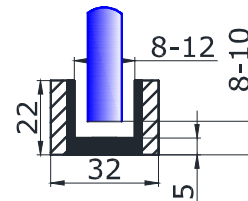

HDL-819

нижняя направляющая

SSS   3,00