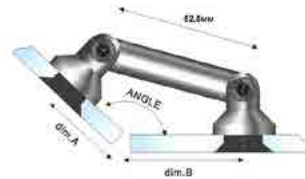

HDL-803

соединитель стекло/стекло
свободный угол установки
штанга 52 мм, 90-180 °

SSS **18,00**