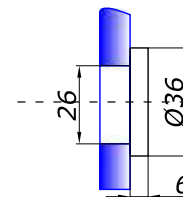

стопор двери на стекло

SSS 4,00