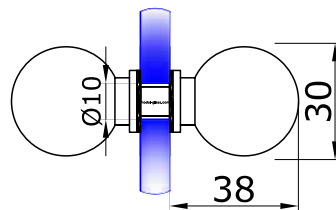

КНОБ 698

длина 38 мм, диам. 30 мм