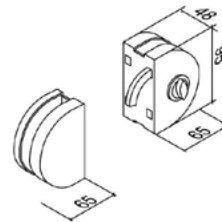

**HDL-009**

замок стекло/стекло накладной без выреза, под ключ

**SSS 17,00**

**HDL-009A**

замок стекло/стекло накладной без выреза, под поворотник

**SSS 17,00**

**HDL-010A**

замок двухсторонний стекло/стекло накладной без выреза, под поворотник и ключ