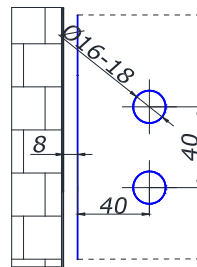

петля стекло/стекло 180 °  
без фиксации

**НЕРЖ.** **PSS** **18,00**  
**BLACK** **20,00**

**SH-S10**  
петля складная стена/стекло  
90° без фиксации

цвет цена, \$

**PSS/CP 15,00**

**SH-S20**  
петля складная стекло/стекло  
180° без фиксации