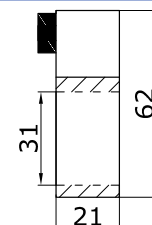

OF-WS-5

стопор для ролика
под трубу 30x10 мм