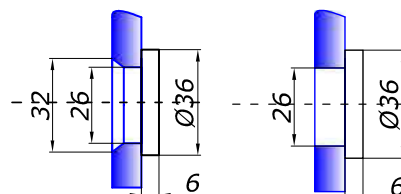

**SSS 35,00**

**HDL-845**

ограничитель двери

**SSS 4,00**

**HDL-800**

держатель манет дистанция 6 мм зенковка/без зенковки

**SSS 6,50**

**HDL-800-1**