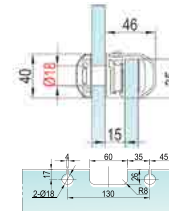

KIN LONG TLG-212

раздвижная система со скрытым роликом монтаж на стекло длина рельса 2/2,4/4 м

2 МЕТРА 90,0

2,4 МЕТРА 105,0

4 МЕТРА 170,0