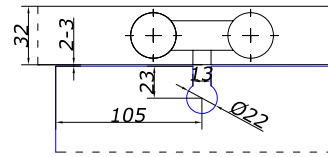

MINI 4

комплект роликов для
крепления под точку
U-рельс 32x32 мм

SSS   **27,00**