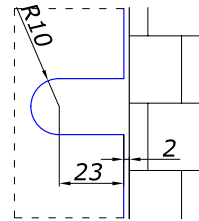

соединитель стена/стекло
90 град.

НЕРЖ.	SSS/PSS	6,00
ЛАТУНЬ	TI	7,00
НЕРЖ.	BLACK	7,00