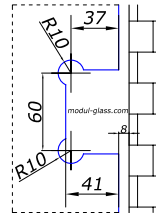

HDL-301

петля с фаской стена/стекло
90 град.

материал	цвет	цена, $
НЕРЖ.	SSS/PSS	15,00
ЦИНК	SC	3,00
ЛАТУНЬ	ТИ	17,00