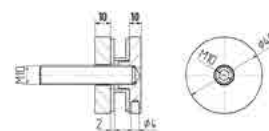

ответка замка на стену

**SSS 2,00**

**HDL-013A**

замок стекло/коробка с четвертью цилиндр ключ/поворотник

**SC 45,00**

**ТОЧКА Ø 40 ММ**

соединитель стена/стекло шпилька 120 мм

**SSS 6,30**