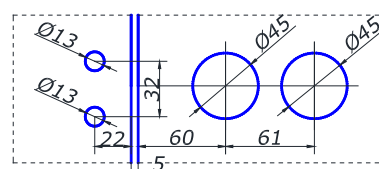

MG-014C

мок с ответкой на стекло