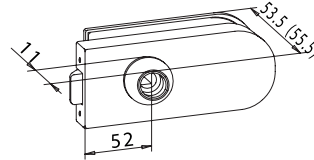

профили для стекла

**20.100.0500**

UV-LOCK комплект под нажимную ручку

С ПЕТЛЯМИ **45,00**

БЕЗ ПЕТЕЛЬ **20.200.0500** **30,00**

**20.102.0500**

UV-LOCK комплект под нажимную ручку

С ПЕТЛЯМИ **45,00**