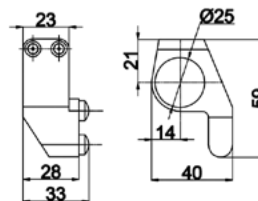

HDL-823L/R

стопор каретки

SSS   13,50