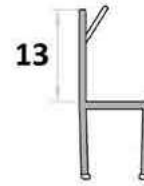

HDL-201 CLEAR

стекло/стекло 180 град.
длина 2,5 м

8 5,50