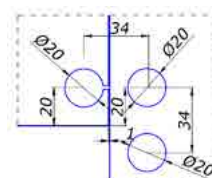

**HDL-140**

угловой фиксатор с осью

SSS	14,00
PSS	14,00
TI	15,00
AL	14,50
BLACK	16,00

**HDL-160A**

большой угловой фиксатор без оси

SSS	11,00
PSS	11,00
TI	11,00
AL	12,00
BLACK	13,00

**HDL-160**

малый угловой фиксатор без оси