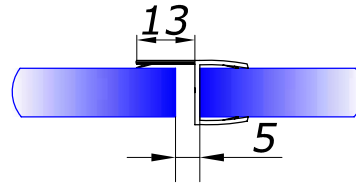

HDL-201

стекло/стекло 180 град.
длина 2,5 м

8
10
5,00