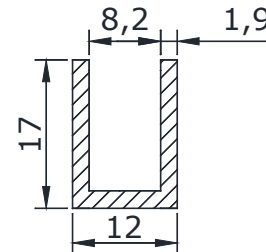

**ПРОФИЛЬ АЛЮМИНИЕВЫЙ
ПОД СТЕКЛО 8 ММ**

п-образный без полки 17x12x17 мм
длина 3,0 м

BLACK 16,00