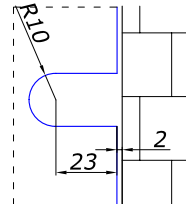

MG-712

соединитель стена/стекло
90 град.

НЕРЖ.	PSS	3,00