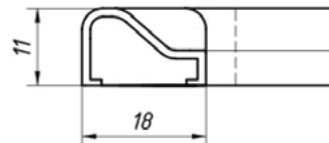

MG-90L

соединитель порог/стекло

PSS 2,00