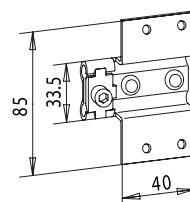

ручка нажимная под квадрат

**AL 13,00  
SSS 13,00**

**20.900.0000**

ось дверная под ответку

**ZINC 1,00**

**20.914.0000**

ответная часть оси

**ZINC 1,00**