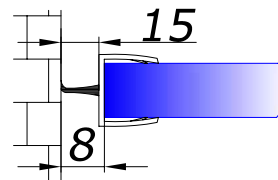

**HDL-203**

стекло/стекло/стена 135 град.  
длина 2,5 м

8    **3,50**  
10    **3,50**

**HDL-204**

стена/стекло 90 град.  
длина 2,5 м

8    **3,50**  
10    **3,50**

**HDL-205**

стена/стекло 90 град.  
длина 2,5 м