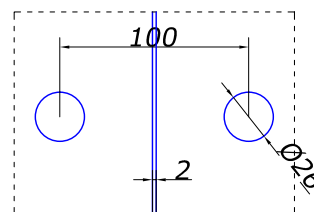

соединитель стена/стекло  
нерегулируемый с зенковкой

SSS **20,50**

**HDL-846**

соединитель стекло/стекло  
без зенковки

SSS **21,50**

**MG-803**

угловой соединитель 90 град  
без зенковки

SSS **17,00**