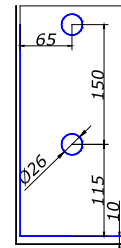

**SSS      13,50**

**HDL-825A**

держатель труба/стена

**SSS      15,50**

**HDL-825B**

 держатель труба/стекло  
зенковка/без зенковки

**SSS      18,50**

**HDL-833/832**  
петля нижняя/верхняя