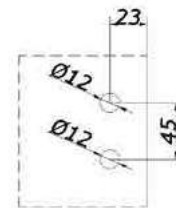

ответка замка на стекло

SSS 17,00