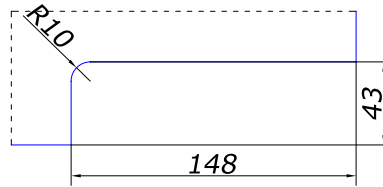

замок угловой

цвет	цена, $
SSS	18,00
PSS	18,00
TI	19,00
AL	18,50
BLACK	24,00