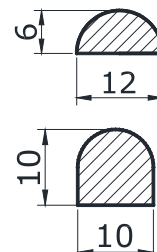

ПРОЗР 7,90

ПРОЗР 8,50

BLACK 10,00

УПЛОТНИТЕЛИ ДЛЯ ДУША

NEW !!!