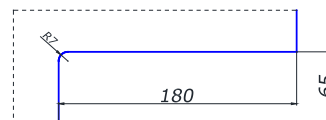

MG-110-84

петля со встроенным
доводчиком

SSS	70,00
BLACK	75,00

ДОВОДЧИКИ ПІДЛЮГОВІ