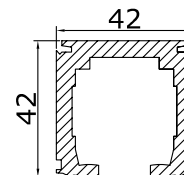

верхний трек

AL 12,00