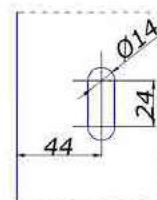

SHL-W-R/L

петля кулачковая
стена/стекло 90 град
с автоподъёмом

ЛАТУНЬ **CP** **22,00**