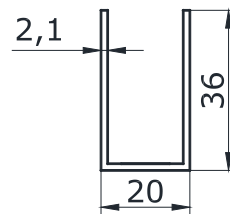

AL	6,0
BLACK	10,0