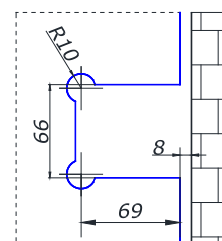

MG-101

петля гидравлическая
регулируемая
стена/стекло 90 град.

НЕРЖ.	PSS	40,0