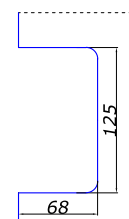

замок торцевой под ключ с ответной частью на стену