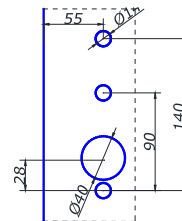

MG-015A

замок вертикальный
с нажимной ручкой
стекло/стена под ключ

SC 28,00