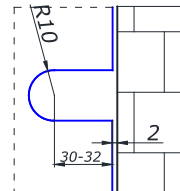

соединитель поворотный
стена/стекло 0-180 град.

при угле 90 град

ЛАТУНЬ	CP	10,00
BLACK	14,00