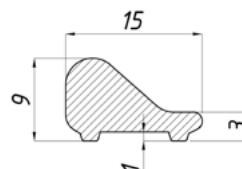

алюминиевый порог 2500 мм

**PSS 10,00**

**HDL-201**

стекло/стекло 180 град.  
длина 2,5 м

8    **3,50**  
10    **3,50**

**HDL-202**

стекло/стекло 90 град.  
длина 2,5 м

8    **3,50**  
10    **3,50**