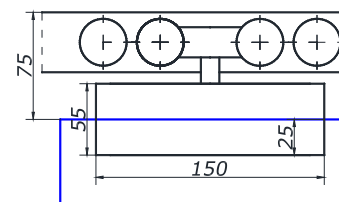

KIN LONG TLG 128

комплект роликов типа MAXI под шину

AL 55,0