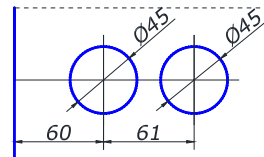

ответка замка без четверти на стекло

SSS 4,99