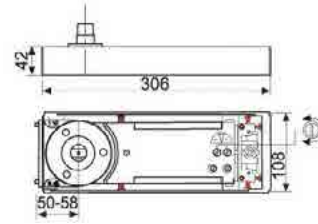

SSS	10,00
-----	-------

цвет цена, \$

 ГАРАНТИЯ  
1 ГОД

**ДОВОДЧИК HDL-84D**

 напольный с крышкой, макс угол  
125°, нагрузка до 100 кг

<b>SSS</b>	<b>50,00</b>
<b>PSS</b>	<b>50,00</b>
<b>TI</b>	<b>57,00</b>
<b>BLACK</b>	<b>57,00</b>