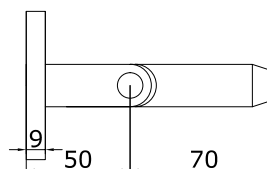

**OF-Q-3**

шарнир стена/штанга

SSS	14,00
-----	-------

**OF-Q-4**

штанга длина 1250 мм

SSS	15,00
-----	-------

**HDL-821B**

 каретка верхняя  
под трубу 25 мм