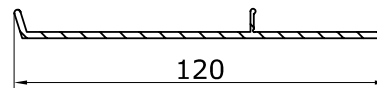

**AL 12,00**

**KIN LONG TLG-212**

раздвижная система со скрытым роликом монтаж на стекло длина рельса 2/2,4/4 м

**2 МЕТРА 90,0**

**2,4 МЕТРА 105,0**

**4 МЕТРА 170,0**

**KIN LONG TLG-213**

раздвижная система со скрытым роликом монтаж на стену длина рельса 2/2,4/4 м