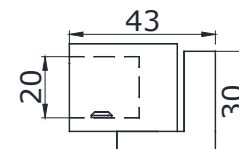

SC-10-19K

соединитель штанга/стена
под трубу 19x19 мм

**PSS
BLACK 11,00**