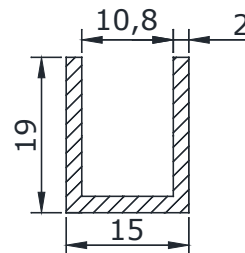

**ПРОФИЛЬ АЛЮМИНИЕВЫЙ  
ПОД СТЕКЛО 8 ММ**

п-образный без полки 17x12x17 мм  
длина 3,0 м

**BLACK 16,00**

**ПРОФИЛЬ АЛЮМИНИЕВЫЙ  
ПОД СТЕКЛО 10 ММ**

п-образный без полки 19x15x19 мм  
длина 3,0 м

**BLACK 14,00**