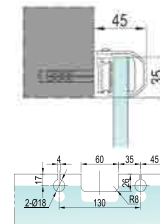

**AL 12,00**

**KIN LONG TLG-212**

раздвижная система со скрытым роликом монтаж на стекло длина рельса 2/2,4/4 м

**2 МЕТРА 90,0**

**2,4 МЕТРА 105,0**

**4 МЕТРА 170,0**

**KIN LONG TLG-213**

раздвижная система со скрытым роликом монтаж на стену длина рельса 2/2,4/4 м