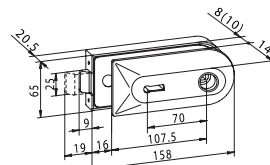

БЕЗ ПЕТЕЛЬ **20.202.0500** **30,00**

**20.106.0500**

PZ-LOCK комплект под цилиндр

С ПЕТЛЯМИ **60,00**

БЕЗ ПЕТЕЛЬ **20.206.0500** **50,00**

**20.104.0500**

BB-LOCK комплект под ключ

С ПЕТЛЯМИ **45,00**