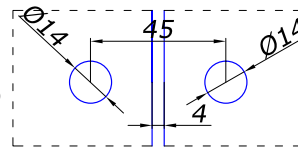

соединитель стекло/стекло
180 град.

НЕРЖ.	SSS/PSS	9,00
ЛАТУНЬ	TI	11,00