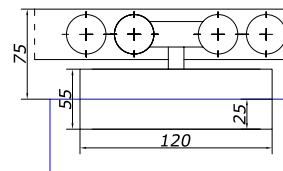

SL-200B-H MAXI

комплект роликов для
крепления под шину
без выреза на стекле
U-рельс 32x32 мм

AL   **30,0**