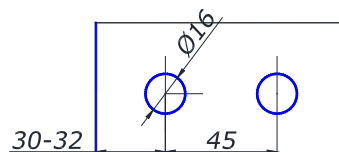

MG-312

петля горизонтальная

AL 14,00

BLACK 15,00