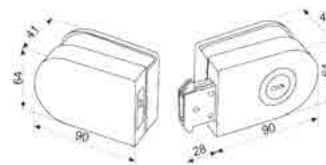

**HDL-011SA**

замок стекло/стена накладной без выреза, ригель-краб под поворотник

**SSS 12,00**

**HDL-011**

замок стекло/стекло накладной без выреза, ригель-краб под ключ

**SSS 15,00**

**MG-201**

замок без выреза на стекло под поворотник или ключ