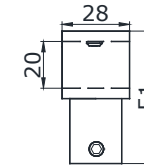

MG-914 K

соединитель стекло/штанга
под трубу 19x19 мм

**PSS
BLACK 8,00**