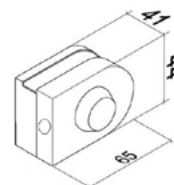

**HDL-011SA**

замок стекло/стена накладной без выреза, ригель-краб под поворотник

**SSS 12,00**

**HDL-011**

замок стекло/стекло накладной без выреза, ригель-краб под ключ

**SSS 15,00**

**MG-201**

замок без выреза на стекло под поворотник или ключ