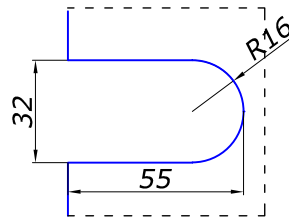

замок с фиксатором

SSS	10,00