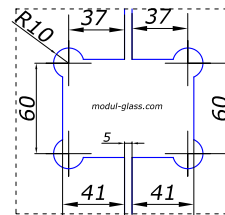

HDL-303

петля с фаской стекло/стекло
180 град.

НЕРЖ.	SSS/PSS	20,00
ЛАТУНЬ	ТИ	22,00