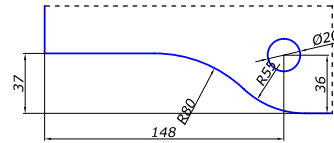

цвет цена, \$

**HDL-110D**

петля нижняя

SSS	7,50
PSS	7,50
TI	9,00
AL	9,00
BLACK	10,00

**HDL-120**

петля верхняя

SSS	7,50
PSS	7,50
TI	9,00
AL	9,00
BLACK	10,00

**HDL-130P**