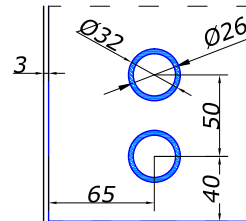

фитинг верхний с осью

SSS 55,00