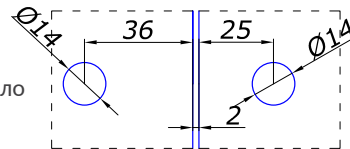

**HDL-724**

соединитель стекло/стекло  
180 град.

НЕРЖ.	SSS/PSS	9,00
ЛАТУНЬ	TI	11,00

**HDL-725**

соединитель стекло/стекло  
90 град.

SSS	8,00	
PSS	9,00	
НЕРЖ.	TI	11,00
BLACK	10,00	

**HDL-726**

соединитель стекло/стекло  
135 град.