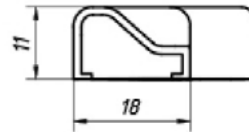

MG-135L

соединитель порог/стекло

PSS 2,00