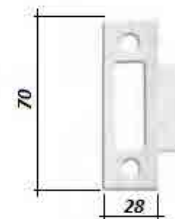

ответка замка на стену

SSS 2,00