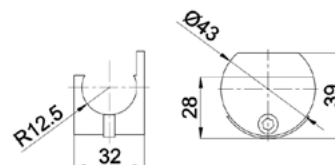

HDL-825A

держатель труба/стена

SSS   15,50