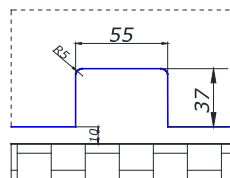

**HDL-305**

 петля с фаской стена/стекло  
90 град.

НЕРЖ.	SSS/PSS	15,00
ЛАТУНЬ	ТИ	17,00

**HDL-306**

 петля с фаской  
неподвижная стена/стекло  
90 град.

ЛАТУНЬ	SSS/	9.00
ЛАТУНЬ	PSS	

**HDL-307**

 петля с фаской  
пол/потолок/стекло  
360 град.