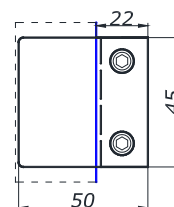

MG-763

держатель стекла под плоскость квадратной формы

SSS **5,00**
PSS