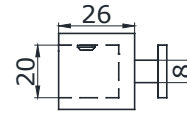

MG-7K

упор штанги на стекло
под трубу 19x19 мм

**PSS
BLACK 6,50**