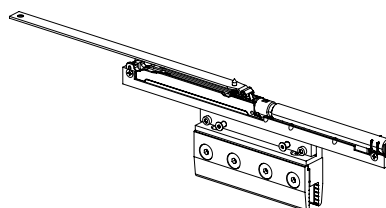

ART 60009590

доводчик раздвижной
двери

AL   110,0