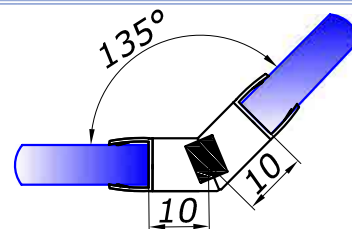

HDL-208

стекло/стекло 135 град.
длина 2,5 м

8
10
5,00