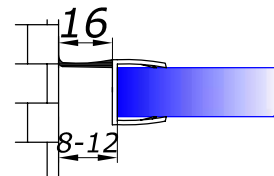

**HDL-203**

стекло/стекло/стена 135 град.  
длина 2,5 м

8    **3,50**  
10    **3,50**

**HDL-204**

стена/стекло 90 град.  
длина 2,5 м

8    **3,50**  
10    **3,50**

**HDL-205**

стена/стекло 90 град.  
длина 2,5 м