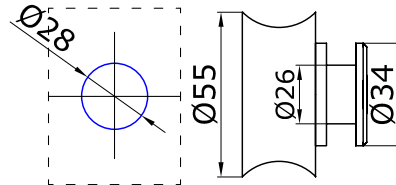

1D-РОЛИК

ролик под трубу 25 мм

SSS   20,00