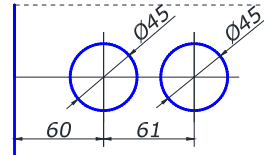

замок с нажимной ручкой

SSS 45,00