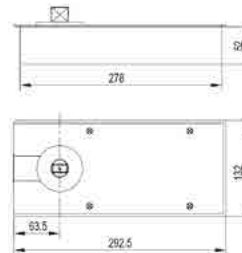

 напольный доводчик, макс угол  
130°, нагрузка до 100 кг

<b>SSS</b>	<b>55,00</b>
------------	--------------

**KIN LONG-70014  
85 КГ**

 петля-доводчик с  
упорной ответкой на пол

<b>SSS/ PSS</b>	<b>70,00</b>
---------------------	--------------