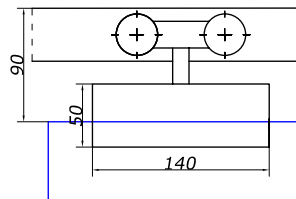

SPRINT SLIDE LINE

ART 283140600265

комплект на дверь
две шины, ролики, стопора
нижняя направляющая

цвет   цена, €

AL   120,0