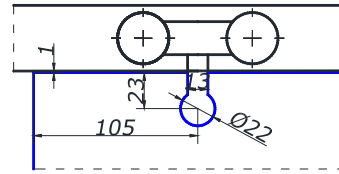

**HDL-211**

 стекло/стекло 180 град.  
длина 2,5 м

**BLACK**    **14,00**

цвет цена, \$

**SL-001**

комплект роликов для крепления под точку

**SSS 27,00**

**SL-300**