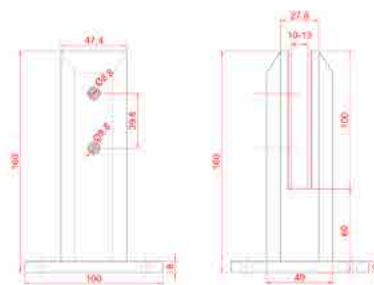

AL **2,00**

**СТОЙКА MG-920**

неразборная стойка  
высота 160 мм  
ширина 50 мм

SSS **40,00**  
PSS

**ЗНИЖКА**

**СТОКИ!**

СТІЙКИ ТА ФІТІНГИ

**HDL-150R**