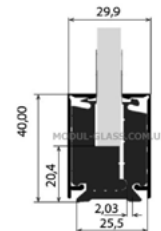

 несущий профиль, клипсы (2шт. на  
1м.п.) два декоративных штапика

<b>AL</b>	<b>12,2</b>
-----------	-------------

**РАЗБОРНОЙ ПРОФИЛЬ**

 п-образный  
размер 20x20x20 мм

<b>AL</b>	<b>4,50</b>
-----------	-------------