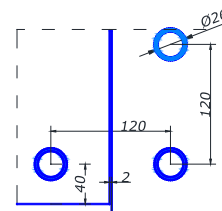

**HDL-841**

фитинг угловой с осью

**SSS 70,00**

**HDL-842**

фитинг на стекло с осью

**SSS 43,00**

**HDL-843**

фитинг угловой без оси без зенковки