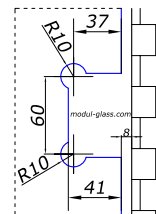

HDL-305

петля с фаской стена/стекло
90 град.

НЕРЖ.	SSS/PSS	15,00
ЛАТУНЬ	ТИ	17,00