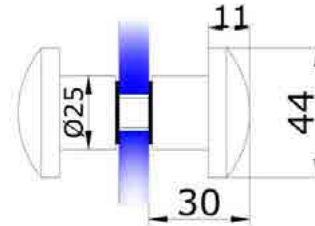

КНОБ SK-40

треугольник 44 мм
длина 30 мм

НЕРЖ.

PSS 10,00