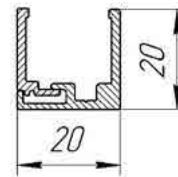

 несущий профиль, клипсы (2шт. на  
1м.п.) два декоративных штапика

<b>AL</b>	<b>12,2</b>
-----------	-------------

**РАЗБОРНОЙ ПРОФИЛЬ**

 п-образный  
размер 20x20x20 мм

<b>AL</b>	<b>4,50</b>
-----------	-------------