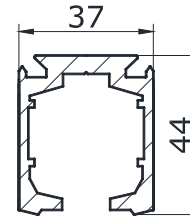

SL-010 ANOD

верхний трек для систем SL-001 и SL-300 анодированный монтаж под накладку или без

AL 15,00