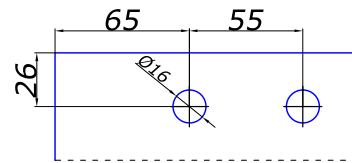

петля с роликом стартовая верхняя

SSS 30,00