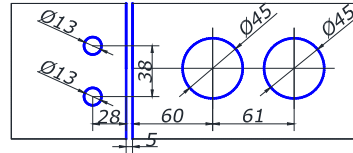

HDL-014C

замок стекло/стекло с ответкой
с четвертью
цилиндр ключ/поворотник

SC 45,00