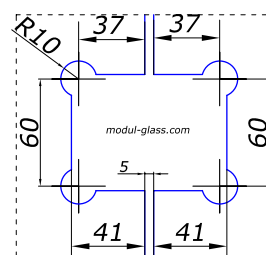

MG-102

петля гидравлическая
регулируемая
стекло/стекло 180 град.