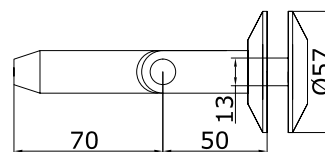

шарнир штанга/стекло

SSS	18,00