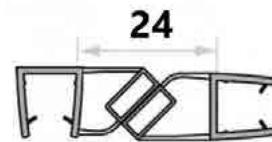

HDL-214 CLEAR

стекло/стекло 90 град.
длина 2,5 м

8 **5,50**

PS-11 CLEAR

стена/стекло/стена 90 град.
длина 2,5 м

8 **3,50**

PS-25 CLEAR/STANDART

стекло/стекло закрытый
длина 2,5 м

CLEAR 4,50
STANDART 3,50

PS-57M CLEAR

стекло/стекло магнит 90 град.
длина 2,5 м

8 **11,00**

PS-61

стекло/стекло самоклеющийся
длина 2,5 м

8-10 **5,50**

PS-44

стекло/стекло 3М
длина 2,5 м

8 **3,50**

PS-211 3M

самоклеющийся
стекло/стекло 180 град 3М
длина 2,5 м

8 **11,00**

HDL-209R

стекло/стекло 130-240 град.
длина 2,5 м черный/белый

8 **10,00**

уплотнители clear