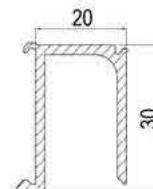

SL-016-2

профиль для глухой створки
для U-образного трека SL-016