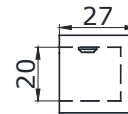

MG-907K

упор штанги на стену
под трубу 19x19 мм

**PSS
BLACK 7,50**