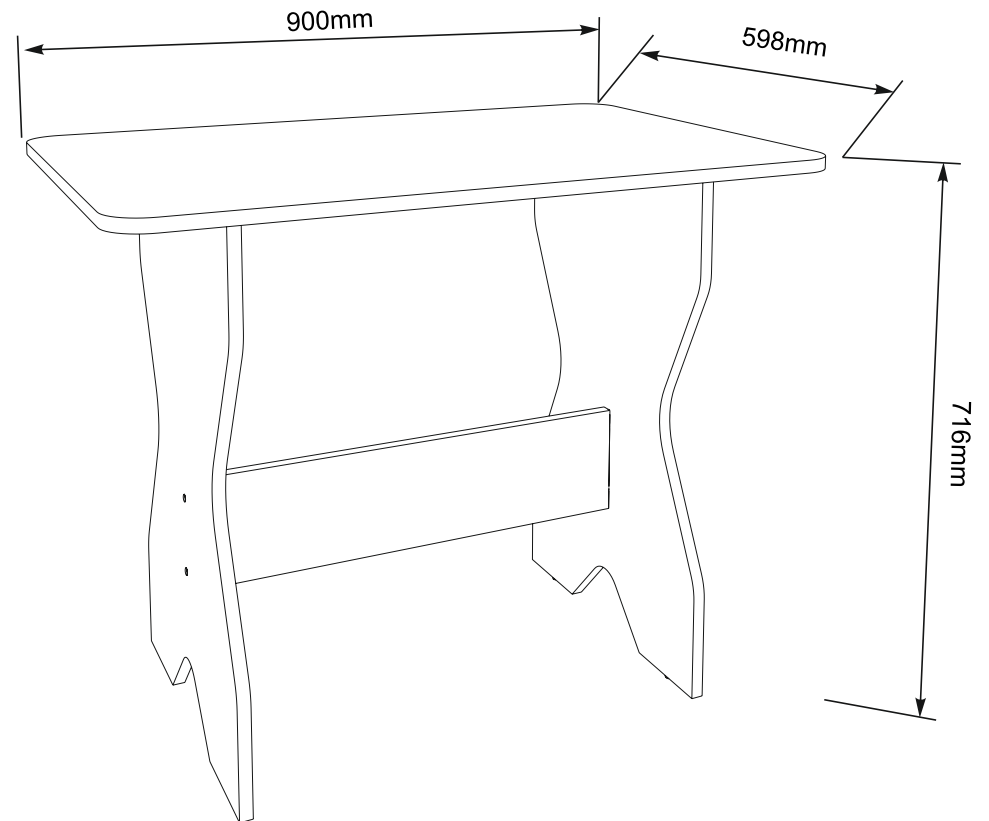

№	axb	x
1	700x448	2
2	590x145	1
3	900x598	1

ENG

Kitchen tables "KS-1"

UA

Кухонний стіл "КС-1"

Kitchen tables "KS-1"
Кухонний стіл "КС-1"

1

- 4x  A1
ø 8x30
- 4x  K2

2

- 4x  B1
ø 6,4x50mm
- 4x 
- 1x  R

2