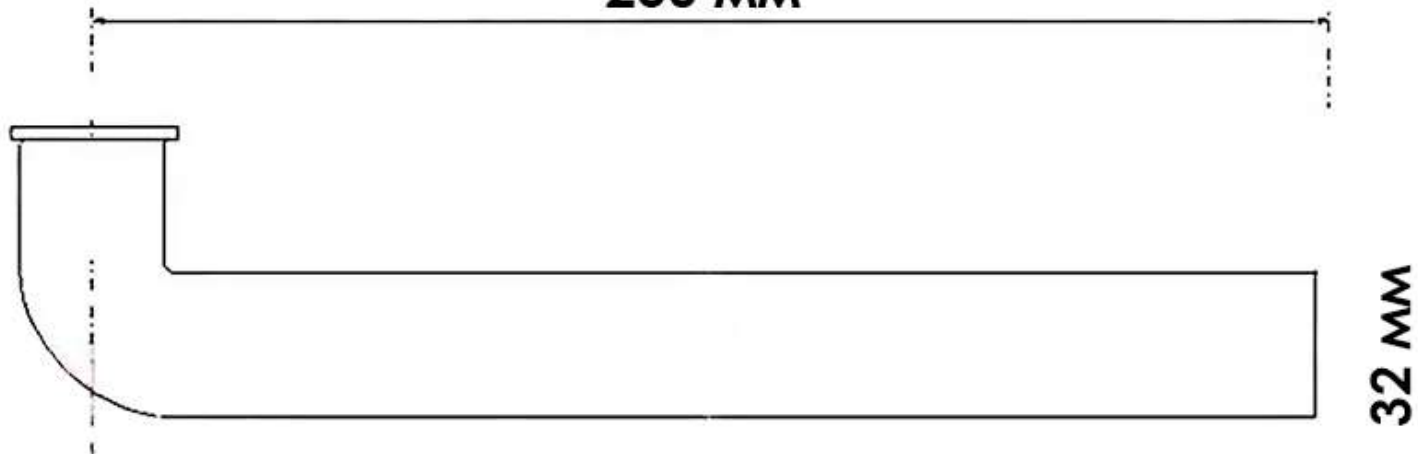

M^cALPINE
www.istoki-m.com.ua

RS10

250 mm

32 mm