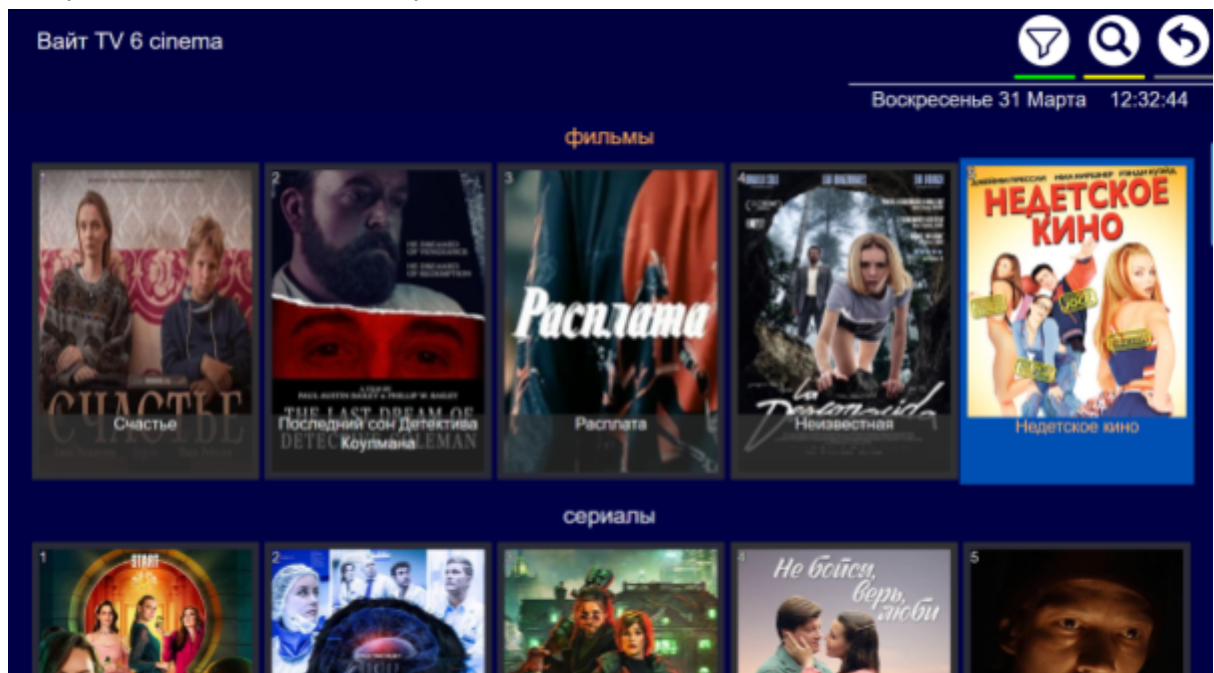

Вайт TV cinema online - ежедневно обновляющийся онлайн кинотеатр, с новинками и требующий минимальных ресурсов вашей приставки