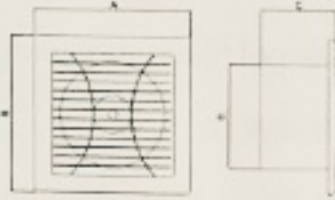

### TEKNİK ÖZELLİKLER / TECHNICAL DESCRIPTIONS

Ölçü / Dimension				
Tip	A	B	C	D
100	158	158	85	100
120	185	185	100	120
150	215	215	100	150

Voltaaj Operation Voltage	Frekans Frequency	Devir Speed	Debi Airflow	Güç Power	Ses Voice
220-240V	50-60Hz	1350 rpm	100 m <sup>3</sup> /h	12 W	43 dB
220-240V	50-60Hz	1350 rpm	120 m <sup>3</sup> /h	15 W	47 dB
220-240V	50-60Hz	1350 rpm	150 m <sup>3</sup> /h	20 W	47 dB