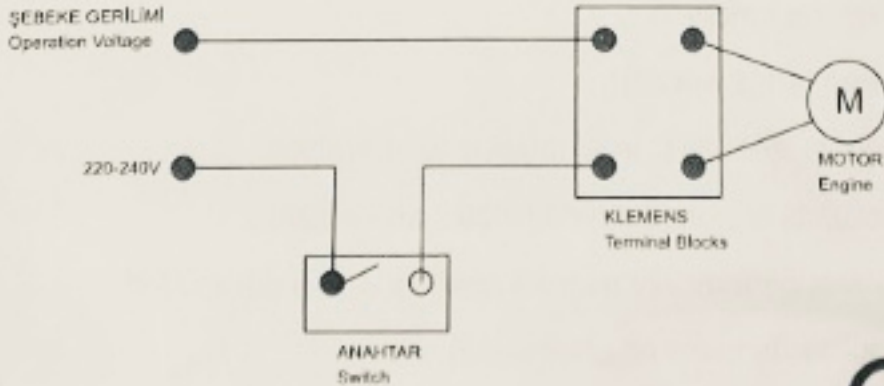

MONTAJ TALİMATI / INSTALLATION