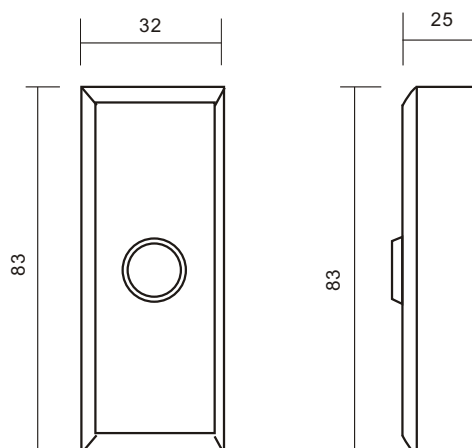

YLI ELECTRONIC

Кнопка выхода

Модель:РВК-815

Характеристики

- Размеры: 83 x 32 x 25 (мм)
- Питание: 3А@36VDC Max
- Материал: панель из нержавеющей стали, металлическая кнопка
- Линейные выходы: NO/COM
- Вес:0.12 кг

Схема

Подключение