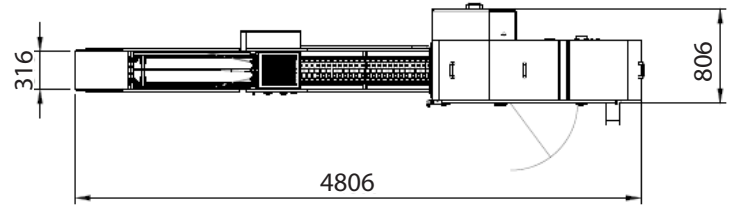

OptiBreaker Compact 2