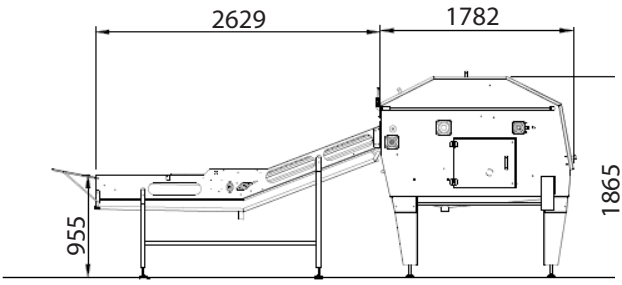

OptiBreaker Compact 2