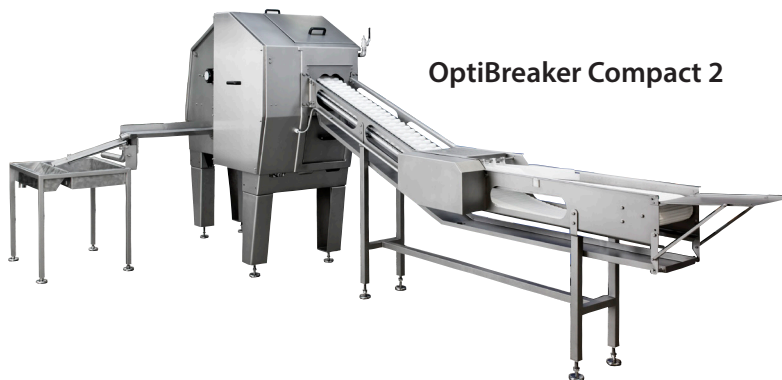

OptiBreaker Compact

Серія SANOVO OptiBreaker Compact розроблена відповідно до тих же принципів і з тією ж технологією, що й OptiBreaker. Компактна серія OptiBreaker підходить для виробників яєчних продуктів, які переважно виробляють цілі яйця.

Якщо потрібно відокремити меншу частину продукту, доступна опція з роздільними жолобами.

Розбивочна машина, ТИП	ящиків/годину в лінії	яєць / годину в лінії	Тип завантаження	ящиків/годину без лінії	яєць / годину без лінії
Operator Compact 2	60	21.600	Ручне	Залежить від оператора	
OptiBreaker Compact 6	185	66.600	FlexLoader 5-6	135	48.600
OptiBreaker Compact 6	185	66.600	OptiLoader PLUS 6	185	66.600
OptiBreaker Compact 6	185	66.600	JW6	150	54.000
OptiBreaker Compact 8	250	90.000	OptiLoader PLUS 12	250	90.000
OptiBreaker Compact 8	250	90.000	JW8	200	72.000
OptiBreaker Compact 12	375	135.000	OptiLoader 12 PLUS	375	135.000
			JW 12	300	108,000