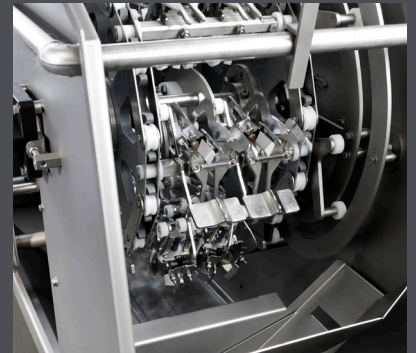

OptiBreaker Compact

Серія SANOVO OptiBreaker Compact розроблена відповідно до тих же принципів і з тією ж технологією, що й OptiBreaker. Компактна серія OptiBreaker підходить для виробників яєчних продуктів, які переважно виробляють цілі яйця.

Якщо потрібно відокремити меншу частину продукту, доступна опція з роздільними жолобами.

Розбивочна машина, ТИП	ящиків/годину в лінії	яєць / годину в лінії	Тип завантаження	ящиків/годину без лінії	яєць / годину без лінії
Operator Compact 2	60	21.600	Ручне	Залежить від оператора	
OptiBreaker Compact 6	185	66.600	FlexLoader 5-6	135	48.600
OptiBreaker Compact 6	185	66.600	OptiLoader PLUS 6	185	66.600
OptiBreaker Compact 6	185	66.600	JW6	150	54.000
OptiBreaker Compact 8	250	90.000	OptiLoader PLUS 12	250	90.000
OptiBreaker Compact 8	250	90.000	JW8	200	72.000
OptiBreaker Compact 12	375	135.000	OptiLoader 12 PLUS	375	135.000
			JW 12	300	108,000

БЕЗПЕКА ТА СЕРВІС

Усі продукти та системи SANOVO розроблені відповідно до галузевих стандартів безпеки.

Комплексна сервісна організація завжди готова допомогти у виборі правильної програми технічного обслуговування або окремої запчастини.