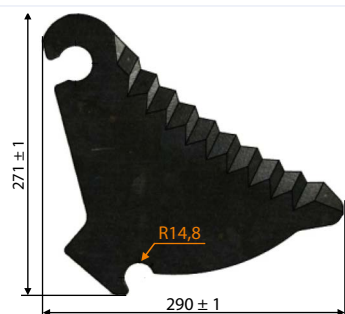

Fontana nr.:
40067

Original nr.:
20260866.1
version with tungsten-carbide layer