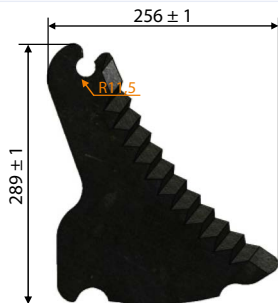

version with tungsten-carbide layer

CLAAS

BALER KNIVES

Utilisation

Fontana nr.:
40062

Original nr.:
866.124.0

Fontana nr.:
40063

Original nr.:
1327.382.1