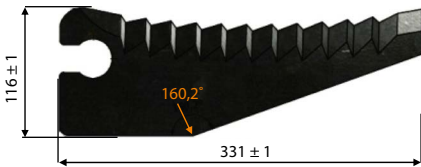

Fontana nr.:
40033

Original nr.:
282.356.0