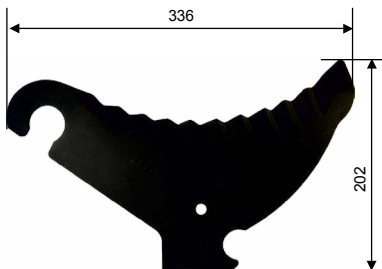

KRONE

BALER KNIVES

Utilisation

Fontana nr.:
40072

Original nr.:
20071572.0

Fontana nr.:
40086

Original nr.:
20071572.1

Fontana nr.:
40088