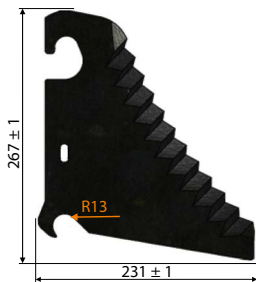

Fontana nr.:
40049

Original nr.:
84038823