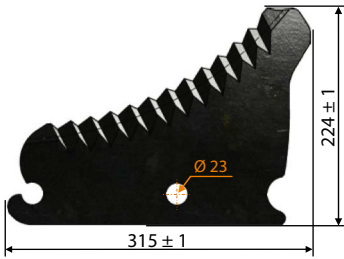

CLAAS

39

BALER KNIVES

Utilisation

JOHN DEERE

Fontana nr.:
40011

Original nr.:
CC 45488

Fontana nr.:
40021