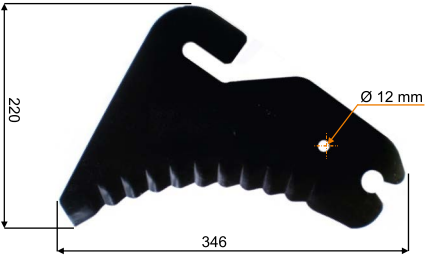

Fontana nr.:
40015

Original nr.:
0982.21.04.00