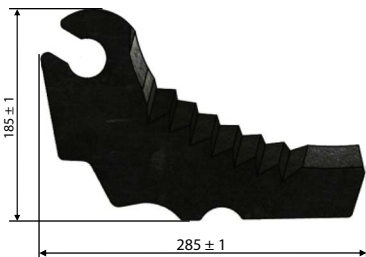

Fontana nr.:
40005

Original nr.:
275.995.1

Fontana nr.:
40024
40024T

Original nr.:
277.761.0
version with tungstane-carbide layer

Fontana nr.:
40033

Original nr.:
282.356.0

Fontana nr.:
40034

Original nr.:
285.777.0