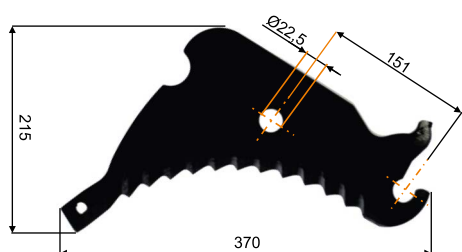

Fontana nr.:
40019

Original nr.:
52000905