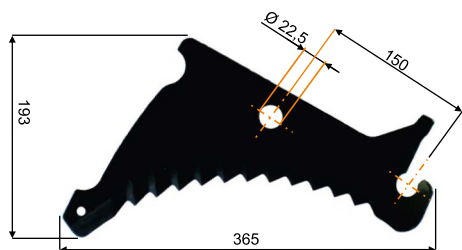

Fontana nr.:
40013

Original nr.:
53001260