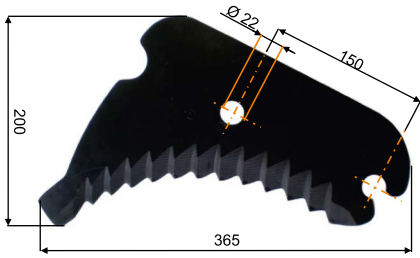

BALER KNIVES

Utilisation

Fontana nr.:
40009

Original nr.:
0982.21.01.00