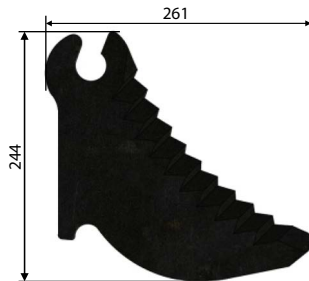

Original nr.:
86610560
87030467
version with tungstene-carbide layer

NEW HOLLAND

BALER KNIVES

Fontana nr.:
40071

Original nr.:
87036000

Fontana nr.:
40008

Original nr.:
84056505
version with tungsten-carbide layer