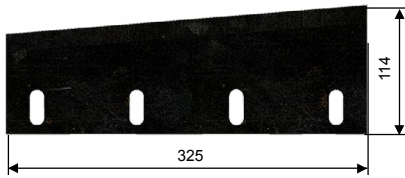

Fontana nr.:
40084

Original nr.:
34.08.017

CICORIA