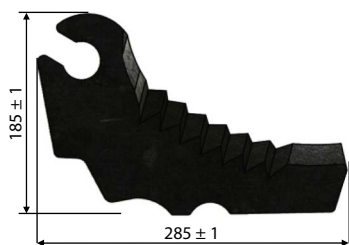

Fontana nr.:
40035

Original nr.:
LCD 282.732.0