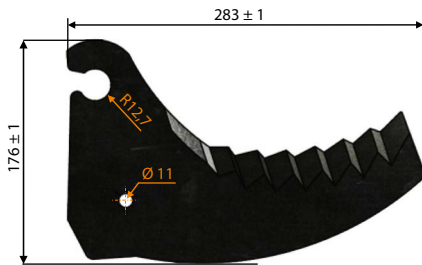

Fontana nr.:
40055

Original nr.:

MCHALE

BALER KNIVES

Utilisation

Fontana nr.:
40025

Original nr.:
84024222

Fontana nr.:
40037