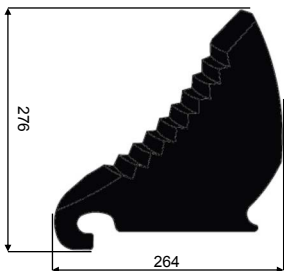

Original nr.:
837.779.0

version with tungstene-carbide layer

Fontana nr.:
40042

Original nr.:
841.599.1

Fontana nr.:
40043

Original nr.:
823.437.0

Fontana nr.:
40062TT

Original nr.:
866.125.0