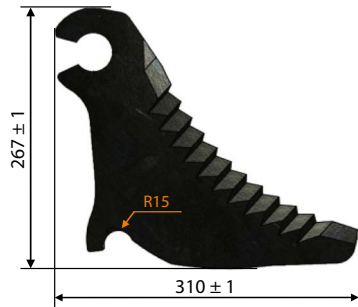

version with tungsten-carbide layer

CLAAS

BALER KNIVES

Utilisation

Fontana nr.:
40062

Original nr.:
866.124.0

Fontana nr.:
40063

Original nr.:
1327.382.1