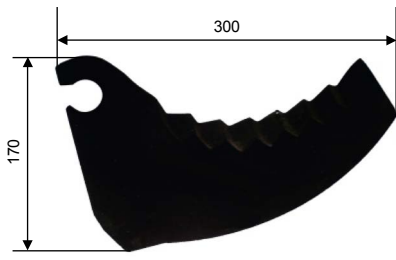

Fontana nr.:
40055

Original nr.:

MCHALE

BALER KNIVES

Utilisation

Fontana nr.:
40025

Original nr.:
84024222

Fontana nr.:
40037