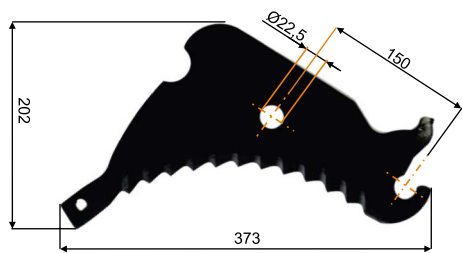

Utilisation

Fontana nr.:
40074

Original nr.:
Z4545590
version with tungstene-carbide layer

Fontana nr.:
40076

Original nr.:
Z5063900

KUHN

BALER KNIVES

Fontana nr.:
40012