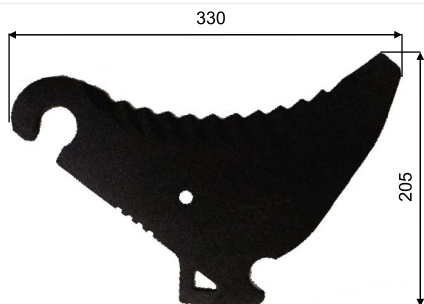

Fontana nr.:
40068

Original nr.:
20078283.2