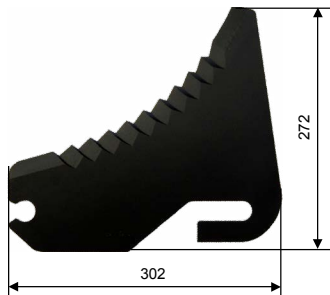

Fontana nr.:
40020
40020T

Original nr.:
CKN 00014N
version with tungstene-carbide layer