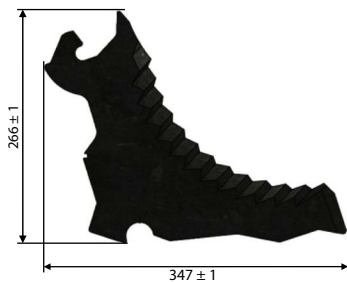

Fontana nr.:
40053

Original nr.:
653408314
3408314
version with tungsten-carbide layer

Utilisation

NEW HOLLAND

PÖTTINGER

50