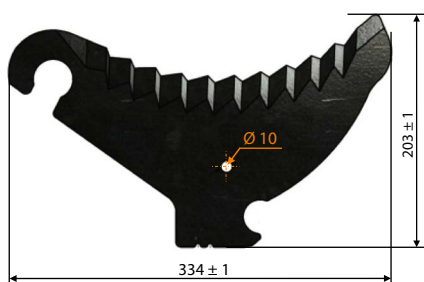

Fontana nr.:
40035

Original nr.:
282.732.1

Fontana nr.:
40036

Original nr.:
287.808.2
version with tungsten-carbide layer

KRONE

43

BALER KNIVES

Utilisation