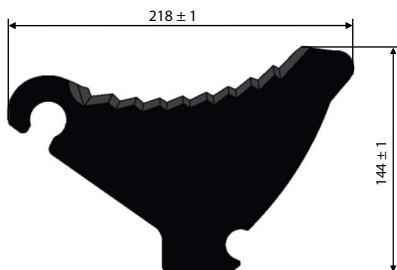

Fontana nr.:
40005

Original nr.:
275.995.1

Fontana nr.:
40024
40024T

Original nr.:
277.761.0
version with tungstane-carbide layer

Fontana nr.:
40033

Original nr.:
282.356.0

Fontana nr.:
40034

Original nr.:
285.777.0