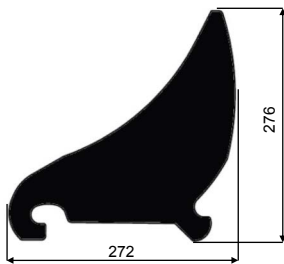

Fontana nr.:
40042

Original nr.:
841.599.1