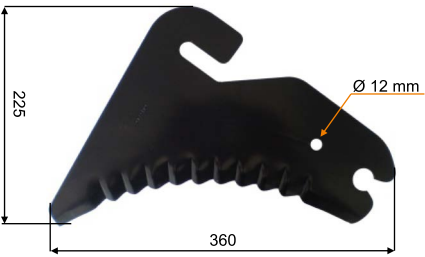

BALER KNIVES

Utilisation

Fontana nr.:
40009

Original nr.:
0982.21.01.00

Fontana nr.:
40015

Original nr.:
0982.21.04.00

Fontana nr.:
40018
40018T

Original nr.:
0982.21.09.00
version with tungstene-carbide layer