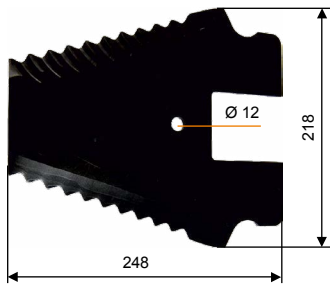

40048T

version with tungstene-carbide layer

Fontana nr.:
40081

Original nr.:
700741532

version with tungsten-carbide layer

M.FERGUSSON

53

BALER KNIVES