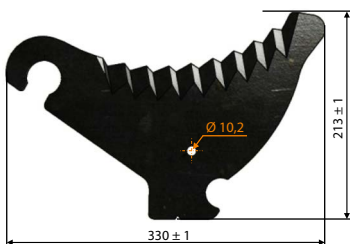

Fontana nr.:
40036

Original nr.:
287.808.2
version with tungsten-carbide layer

KRONE

43