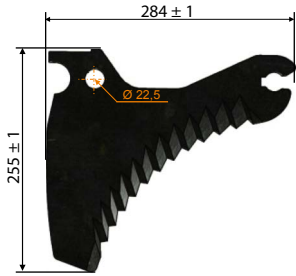

Original nr.:
24.03.120

BALER KNIVES

Fontana nr.:
40083

Original nr.:
24.03.121

Utilisation

GALLIGNANI

Fontana nr.:
40051

Original nr.:
03.005.947/891
3005891