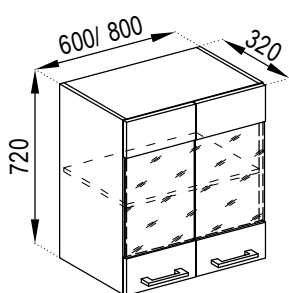

H 30 КЗ
D 30 CE

H 20 П
D 20 S

H 15 Карго
D 15 Cargo

H 20/30 Карго
D 20/30 Cargo

H 30 під пляшки
D 30 bottle rack

Ф 45/60 Пм
F 45/60 DW

Цоколь 2.4
Plinth 2.4

H 80 3Ш (1+2)
D 80 3Dr (1+2)

H 60 3Ш (1+2)
D 60 3Dr (1+2)

ВЕРХНІ ЯЩИКИ (720) UPPER CABINETS (720)

В 57x57
U 57x57

В 57x57 Ск
U 57x57 GI

В 30/40/50
U 30/40/50

В 30/40/50 Ск
U 30/40/50 GI

В 60/80 Ск
U 60/80 GI

В 60/80
U 60/80