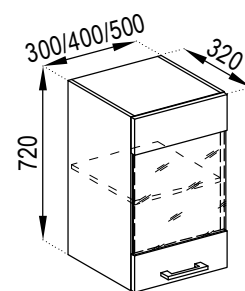

H 30 КЗ
D 30 CE

H 20 П
D 20 S

H 15 Карго
D 15 Cargo

H 20/30 Карго
D 20/30 Cargo

H 30 під пляшки
D 30 bottle rack

Ф 45/60 Пм
F 45/60 DW

Цоколь 2.4
Plinth 2.4

H 80 3Ш (1+2)
D 80 3Dr (1+2)

H 60 3Ш (1+2)
D 60 3Dr (1+2)

ВЕРХНІ ЯЩИКИ (720) UPPER CABINETS (720)

В 57x57
U 57x57

В 57x57 Ск
U 57x57 GI

В 30/40/50
U 30/40/50

В 30/40/50 Ск
U 30/40/50 GI

В 60/80 Ск
U 60/80 GI

В 60/80
U 60/80