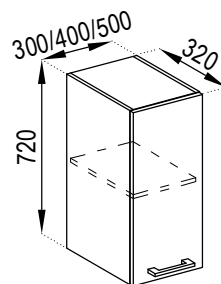

H 30 КЗ
D 30 CE

H 20 П
D 20 S

H 15 Карго
D 15 Cargo

H 20/30 Карго
D 20/30 Cargo

H 30 під пляшки
D 30 bottle rack

Ф 45/60 Пм
F 45/60 DW

Цоколь 2.4
Plinth 2.4

H 80 3Ш (1+2)
D 80 3Dr (1+2)

H 60 3Ш (1+2)
D 60 3Dr (1+2)

ВЕРХНІ ЯЩИКИ (720) UPPER CABINETS (720)

В 57x57
U 57x57

В 57x57 Ск
U 57x57 GI

В 30/40/50
U 30/40/50

В 30/40/50 Ск
U 30/40/50 GI

В 60/80 Ск
U 60/80 GI

В 60/80
U 60/80