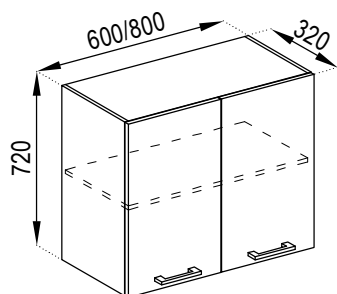

H 30 КЗ
D 30 CE

H 20 П
D 20 S

H 15 Карго
D 15 Cargo

H 20/30 Карго
D 20/30 Cargo

H 30 під пляшки
D 30 bottle rack

Ф 45/60 Пм
F 45/60 DW

Цоколь 2.4
Plinth 2.4

H 80 3Ш (1+2)
D 80 3Dr (1+2)

H 60 3Ш (1+2)
D 60 3Dr (1+2)

ВЕРХНІ ЯЩИКИ (720) UPPER CABINETS (720)

В 57x57
U 57x57

В 57x57 Ск
U 57x57 GI

В 30/40/50
U 30/40/50

В 30/40/50 Ск
U 30/40/50 GI

В 60/80 Ск
U 60/80 GI

В 60/80
U 60/80