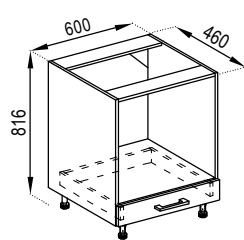

НИЖНІ ЯЩИКИ LOWER CABINETS

H 97
D 97

H 87x87
D 87x87

H 80 ДШ
D 80 DDr

H 60 ДШ
D 60 DDr

H 80 Ш
D 80 Dr

H 60 Ш
D 60 Dr

H 60/80
D 60/80

H 60/80 M
D 60/80 W

H 60 Пл
D 60 R

H 30/40/50
D 30/40/50

H 40 ДШ
D 40 DDr

H 40 Ш
D 40 Dr

H 80 3Ш (2+1)
D 80 3Dr (2+1)

H 60 3Ш (2+1)
D 60 3Dr (2+1)

H вставка
D insert

H 30 КЗ
D 30 CE

H 20 П
D 20 S

H 15 Карго
D 15 Cargo

H 20/30 Карго
D 20/30 Cargo

H 30 під пляшки
D 30 bottle rack

Ф 45/60 Пм
F 45/60 DW

Цоколь 2.4
Plinth 2.4

H 80 3Ш (1+2)
D 80 3Dr (1+2)