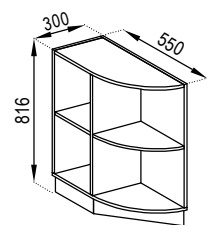

НИЖНІ ЯЩИКИ LOWER CABINETS

H 97
D 97

H 87x87
D 87x87

H 80 ДШ
D 80 DDr

H 60 ДШ
D 60 DDr

H 80 Ш
D 80 Dr

H 60 Ш
D 60 Dr

H 60/80
D 60/80

H 60/80 M
D 60/80 W

H 60 Пл
D 60 R

H 30/40/50
D 30/40/50

H 40 ДШ
D 40 DDr

H 40 Ш
D 40 Dr

H 80 3Ш (2+1)
D 80 3Dr (2+1)

H 60 3Ш (2+1)
D 60 3Dr (2+1)

H вставка
D insert

H 30 КЗ
D 30 CE

H 20 П
D 20 S

H 15 Карго
D 15 Cargo

H 20/30 Карго
D 20/30 Cargo

H 30 під пляшки
D 30 bottle rack

Ф 45/60 Пм
F 45/60 DW

Цоколь 2.4
Plinth 2.4

H 80 3Ш (1+2)
D 80 3Dr (1+2)