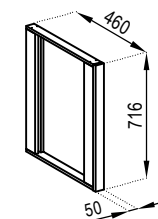

НИЖНІ ЯЩИКИ LOWER CABINETS

H 97
D 97

H 87x87
D 87x87

H 80 ДШ
D 80 DDr

H 60 ДШ
D 60 DDr

H 80 Ш
D 80 Dr

H 60 Ш
D 60 Dr

H 60/80
D 60/80

H 60/80 M
D 60/80 W

H 60 Пл
D 60 R

H 30/40/50
D 30/40/50

H 40 ДШ
D 40 DDr

H 40 Ш
D 40 Dr

H 80 3Ш (2+1)
D 80 3Dr (2+1)

H 60 3Ш (2+1)
D 60 3Dr (2+1)

H вставка
D insert

H 30 КЗ
D 30 CE

H 20 П
D 20 S

H 15 Карго
D 15 Cargo

H 20/30 Карго
D 20/30 Cargo

H 30 під пляшки
D 30 bottle rack

Ф 45/60 Пм
F 45/60 DW

Цоколь 2.4
Plinth 2.4

H 80 3Ш (1+2)
D 80 3Dr (1+2)

A 87x87 (570)
HC 87x87 (570)

A 57x57 (320)
HC 57x57 (320)

A 30/40/50/60 (320)
HC 30/40/50/60 (320)

A 80 (320)
HC 80 (320)

ПЕНАЛИ CASES

П 60 ДШ (720)
С 60 DDr (720)

П 60 ДШ (920)
С 60 DDr (920)

П 60 X (720/920)
С 60 F (720/920)