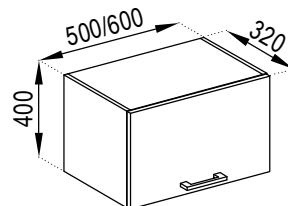

H 30 КЗ
D 30 CE

H 20 П
D 20 S

H 15 Карго
D 15 Cargo

H 20/30 Карго
D 20/30 Cargo

H 30 під пляшки
D 30 bottle rack

Ф 45/60 Пм
F 45/60 DW

Цоколь 2.4
Plinth 2.4

H 80 3Ш (1+2)
D 80 3Dr (1+2)

H 60 3Ш (1+2)
D 60 3Dr (1+2)

ВЕРХНІ ЯЩИКИ (720) UPPER CABINETS (720)

В 57x57
U 57x57

В 57x57 Ск
U 57x57 GI

В 30/40/50
U 30/40/50

В 30/40/50 Ск
U 30/40/50 GI

В 60/80 Ск
U 60/80 GI

В 60/80
U 60/80