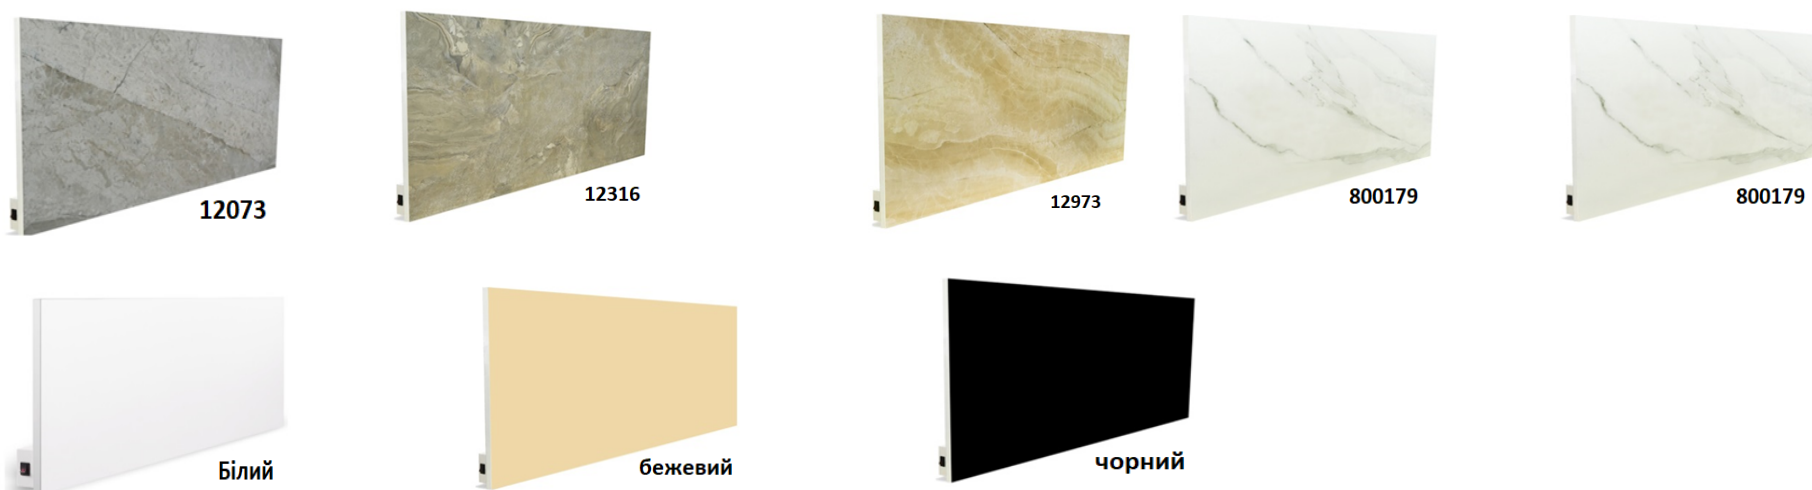

Номенклатура	Модель	Колір	Фото	Опис	РРЦ, грн
Лінійка TCM-800 (моно кольору і мармурне забарвлення). 1200x600					
Керамічний обігрівач	TCM 800	всі кольори	3 кнопкою 	Розмір: 1200x600x17, Потужність: 800Вт, Площа: 16м.кв.	3 899
Керамічний обігрівач з терморегулятором. Діапазон встановлення кімнатної t°: 5 ... 35 С. Діапазон встановлення t° обігрівача 40 ... 95 С.	TCM-RA 1000	всі кольори	3 терморегулятором 	Розмір: 1200x600x17, Потужність: 1000Вт, Площа: 20м.кв	5 299

Кольори: