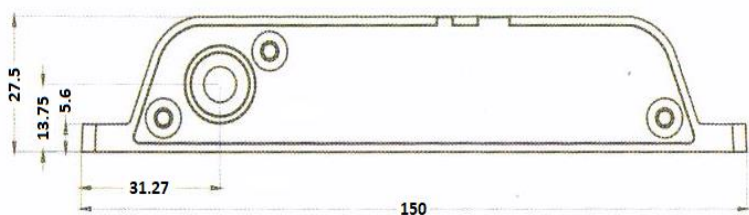

# Електроригельний накладний замок SEVEN BL-727

## Основні характеристики:

Робоча напруга: 12В

Червоний – Живлення (+)

Чорний – Заземлення (-)

Білий - Геркон (COM)

Жовтий – Геркон (NC)

Робочий струм: в режимі роботи – 1.2А  
очікування – 200мА

Тип замка: електроригельний

Роликовий механізм підняття ригеля

Ригель замка: діаметр 12мм, довжина  
15мм, нержавіюча сталь

Тип приводу: соленоїдний

Таймер затримки: 0, 3, 6 секунд