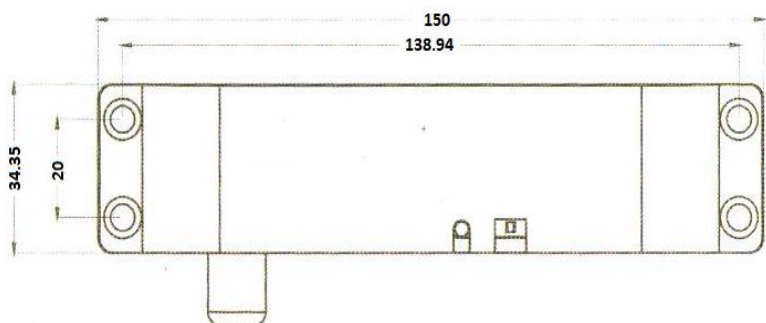

## Основні характеристики:

Робоча напруга: 12В

Червоний – Живлення (+)

Чорний – Заземлення (-)

Білий - Геркон (COM)

Жовтий – Геркон (NC)

Робочий струм: в режимі роботи – 1.2А  
очікування – 200мА

Тип замка: електроригельний

Роликовий механізм підняття ригеля

Ригель замка: діаметр 12мм, довжина  
15мм, нержавіюча сталь

Тип приводу: соленоїдний

Таймер затримки: 0, 3, 6 секунд