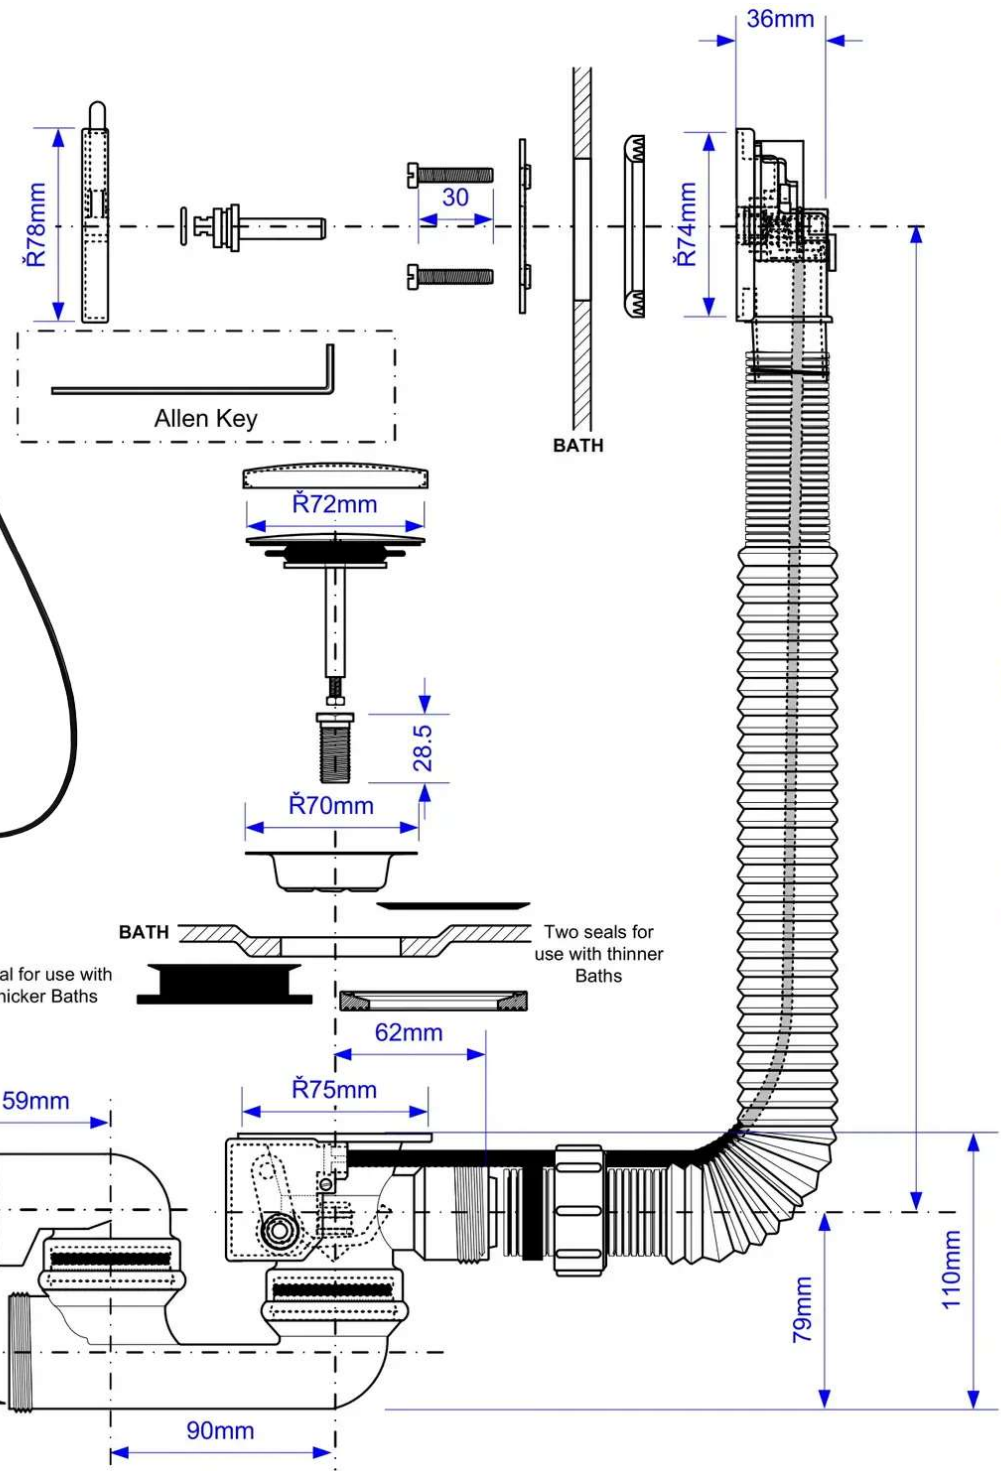

**MP31SSF-WHBR**  
[www.istoki-m.com.ua](http://www.istoki-m.com.ua)  
**McALPINE**

Flex Adjustable from 330mm min – 580mm Max