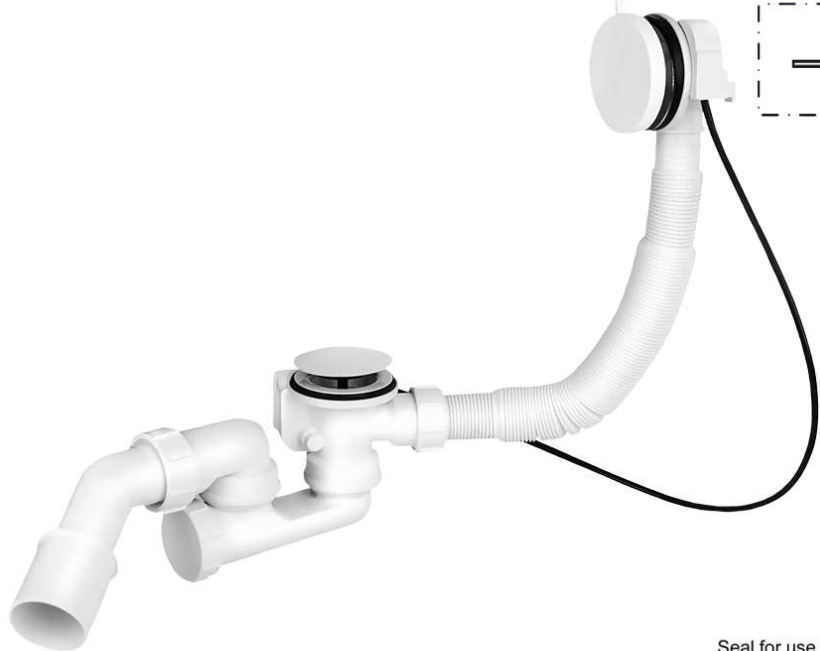

**MP31SSF-WHBR**  
[www.istoki-m.com.ua](http://www.istoki-m.com.ua)  
**McALPINE**

Flex Adjustable from 330mm min – 580mm Max