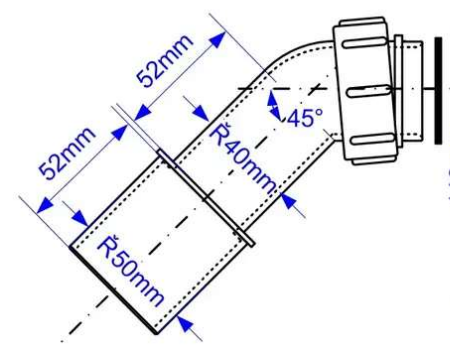

**MP31SSF-WHBR**  
[www.istoki-m.com.ua](http://www.istoki-m.com.ua)  
**McALPINE**

Flex Adjustable from 330mm min – 580mm Max