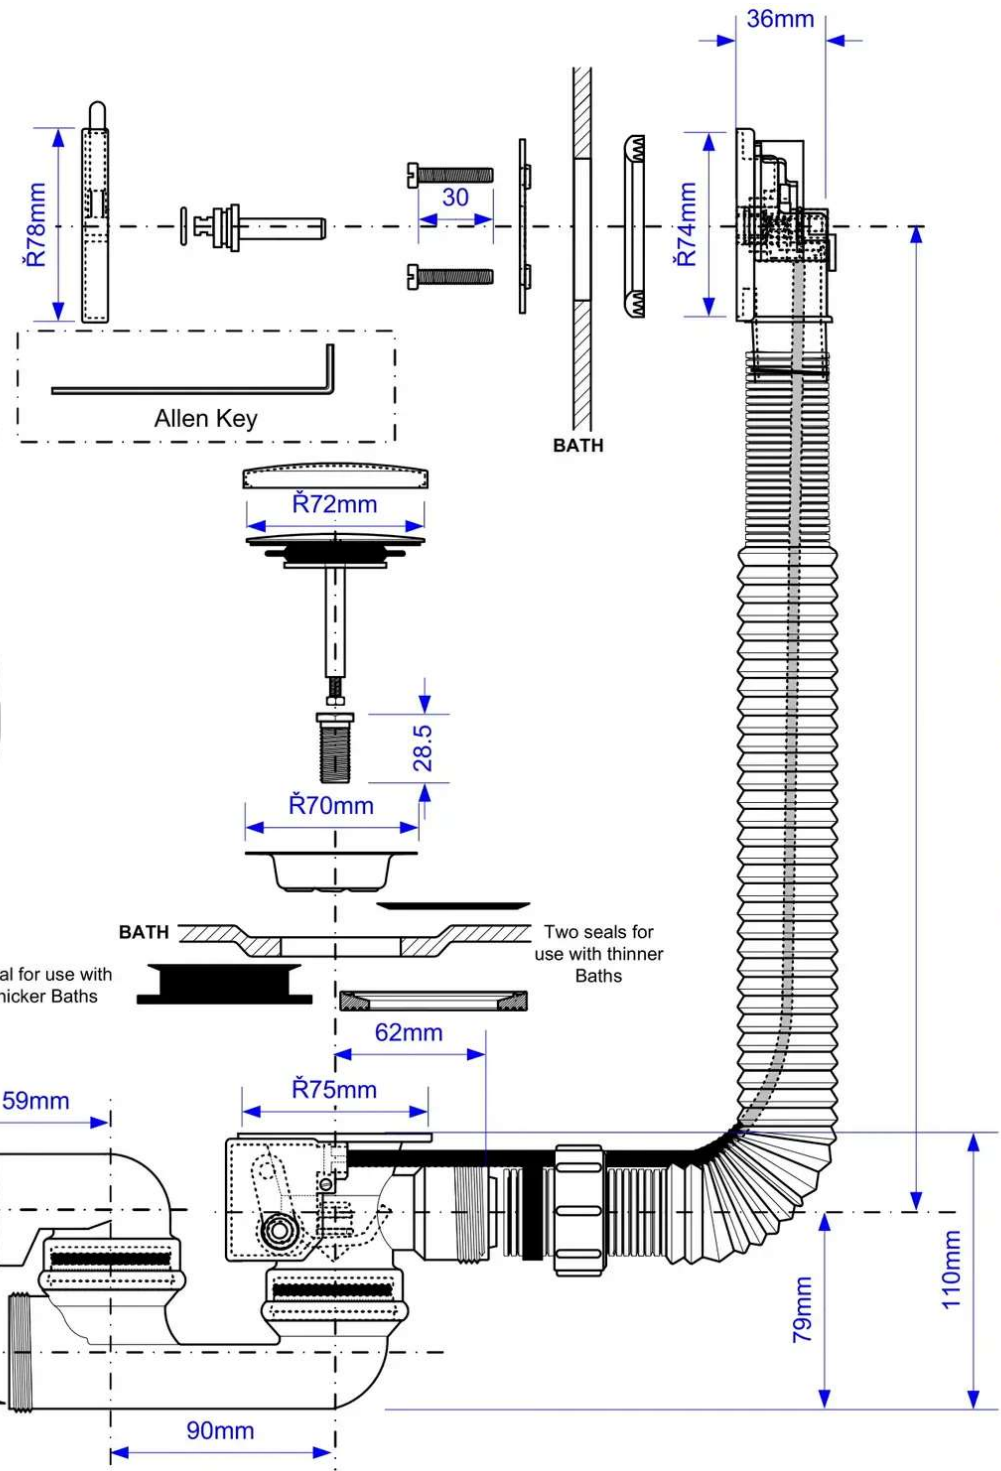

**MP31SSF-MBBR**  
[www.istoki-m.com.ua](http://www.istoki-m.com.ua)  
**M'ALPINE**

Flex Adjustable from 330mm min – 580mm Max