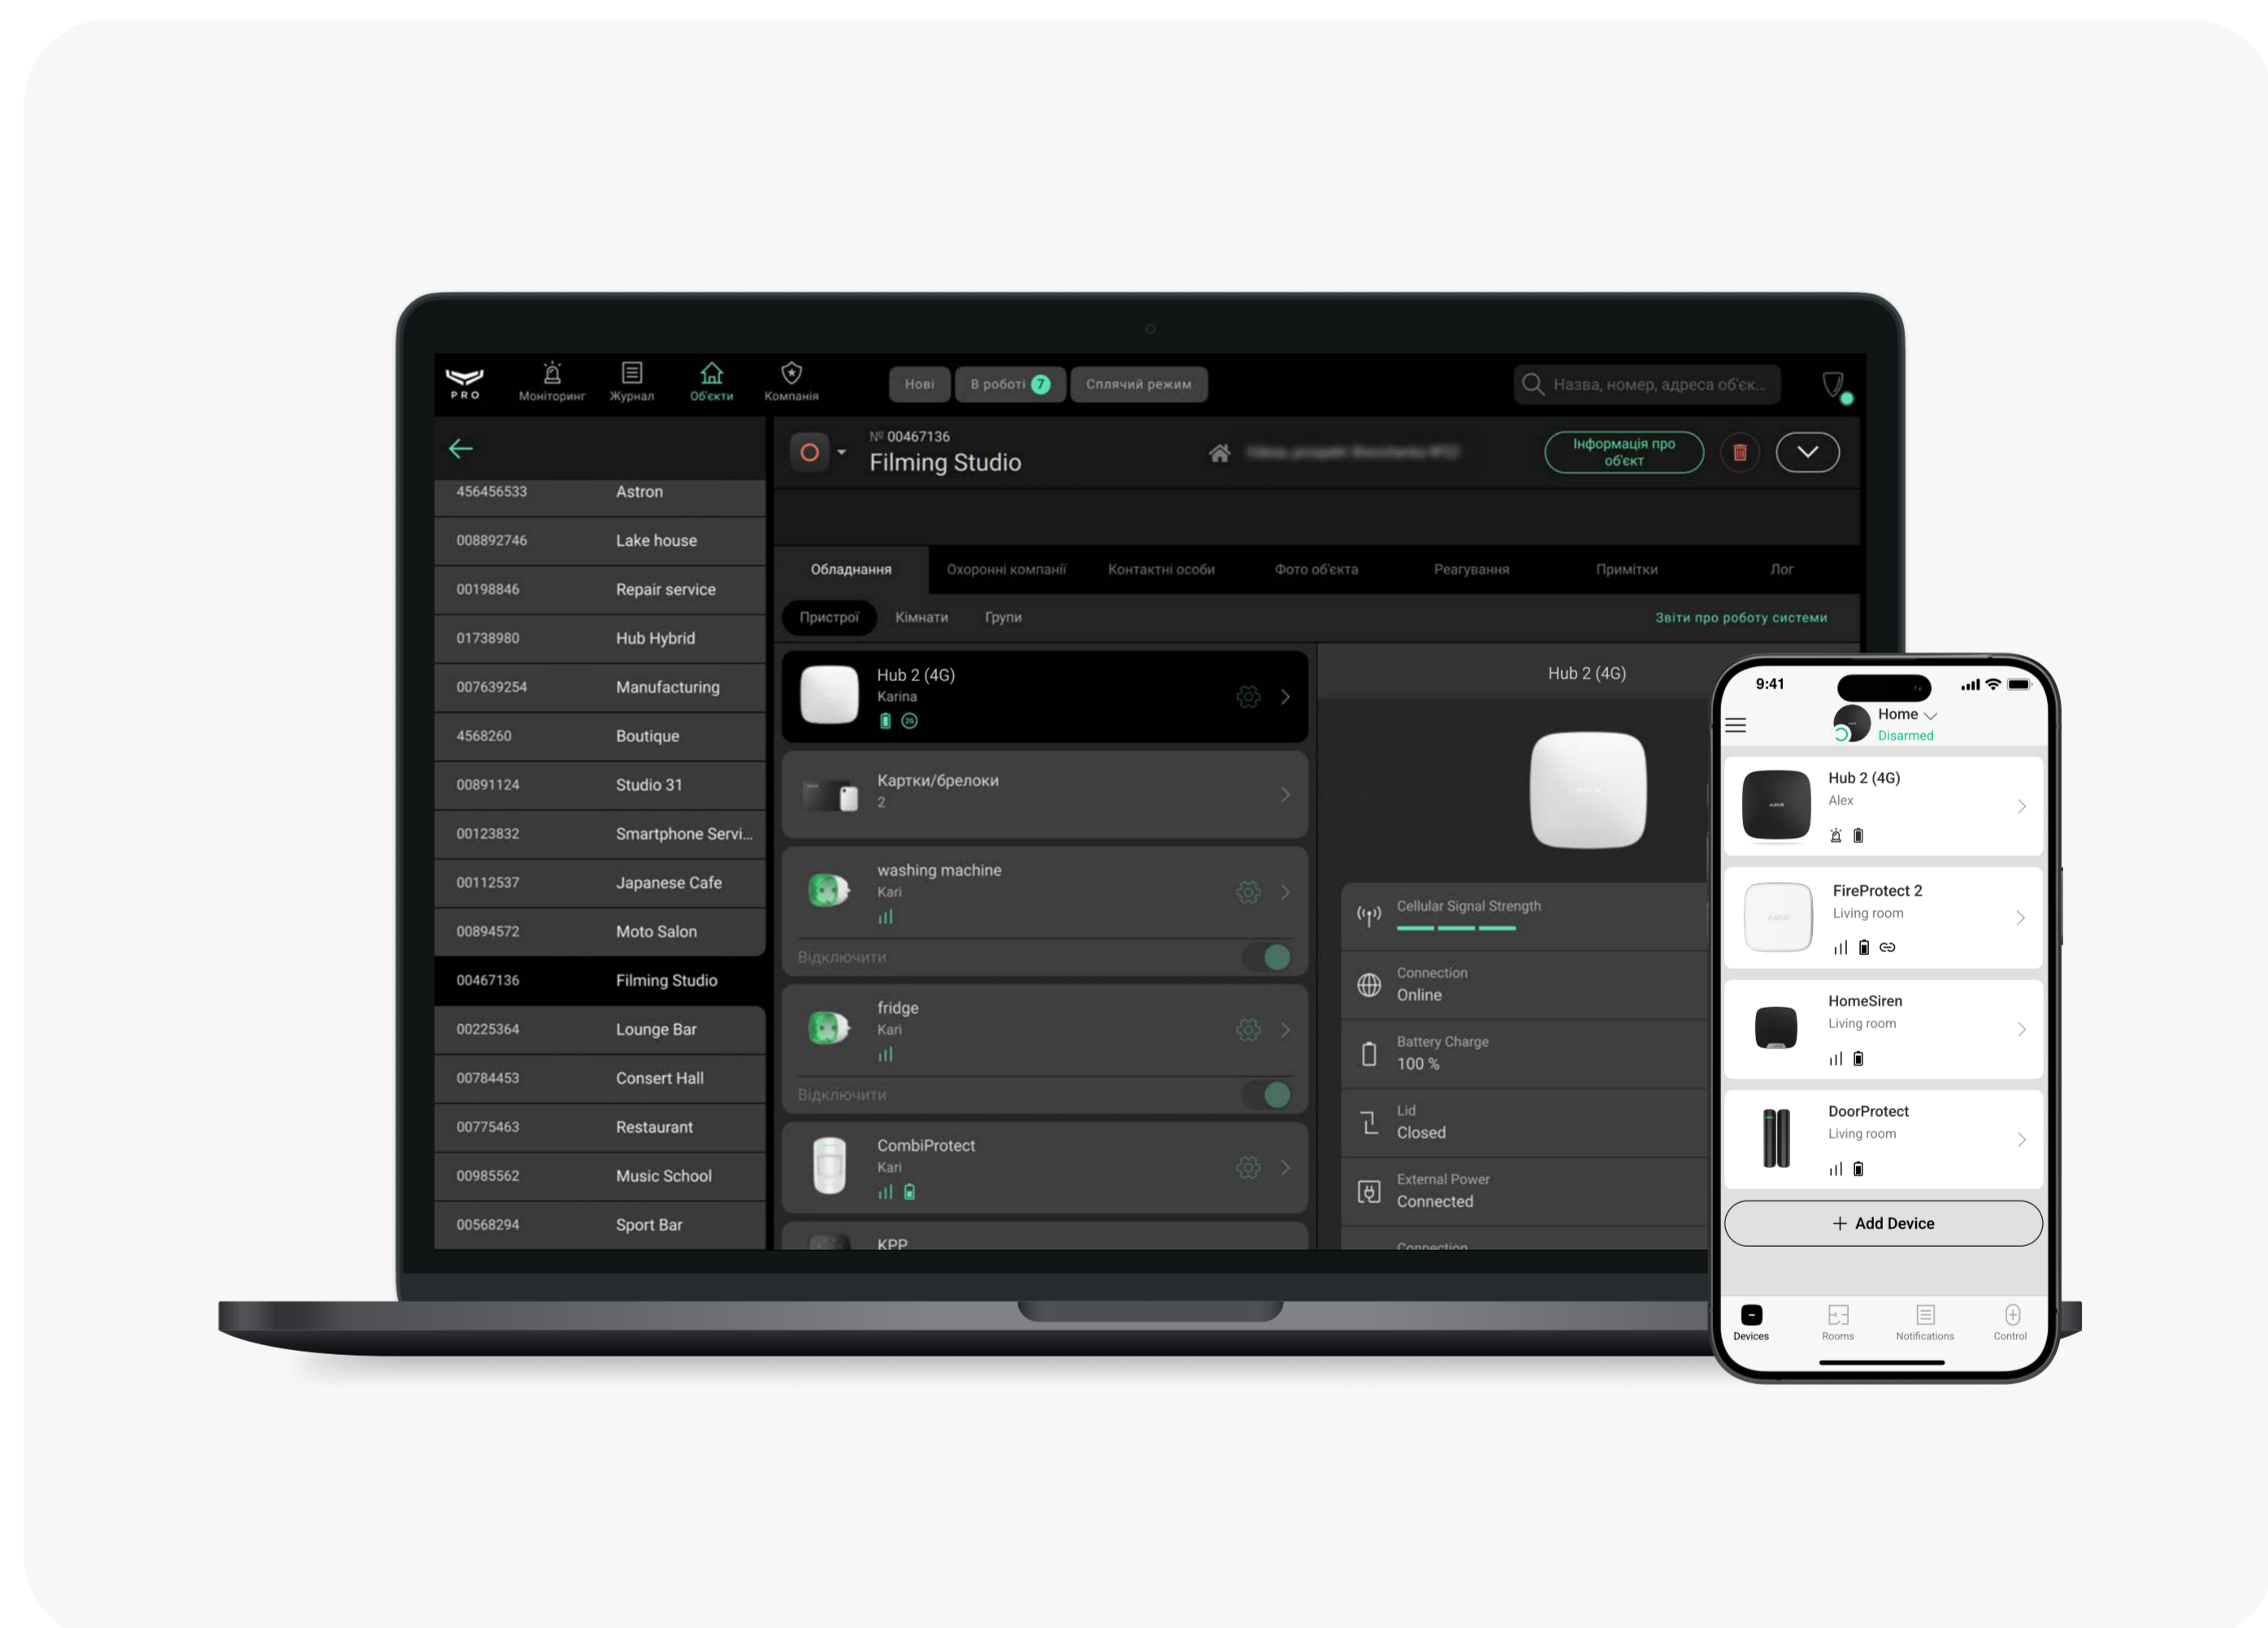

Гарантоване доставлення тривоги і фото

Система Ajax використовує захищений двосторонній радіозв'язок на основі власних протоколів **Jeweller** та **Wings**. Радіопротоколи працюють паралельно й кожен виконує свою функцію — дані доставляються миттєво навіть якщо сигнал слабкий, а у зв'язку перебої.

Зашифрований двосторонній зв'язок

Радіочастотний гопаг проти завад і перехоплення сигналу

Авторегулювання потужності радіопередавача

Сповіщення про втрату зв'язку та спробу глушіння