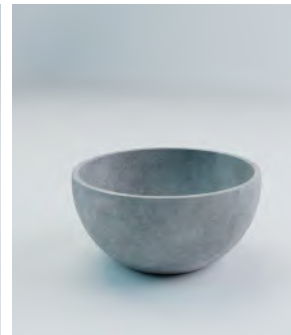

Вена Л:

- 45 x 90Д (см)
- 130 кг (170 л.)
- Сірий: 2 650 грн
- Колір: 3 450 грн
- Крихта: 6 150 грн