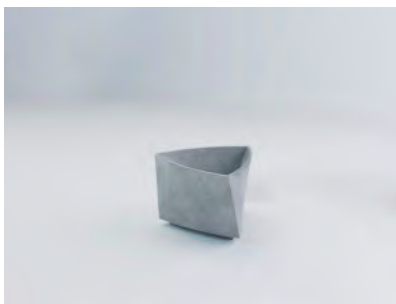

Мадрид S:

- 18,5 x 30Д (см)
- 11 кг (5 л.)
- Сірий: 750 грн
- Колір: 1 000 грн
- Крихта: 1 950 грн