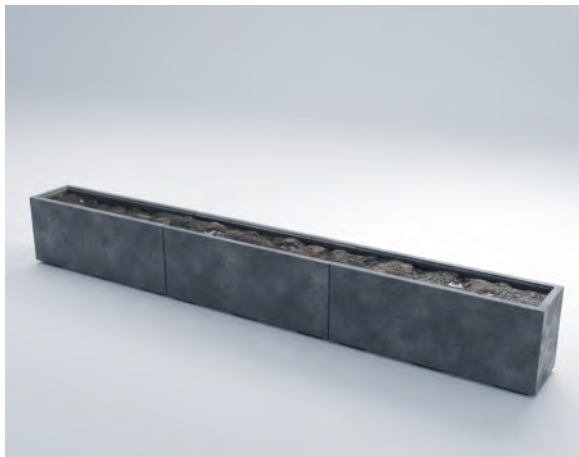

Ховд L/R:

- 40 x 97 x 30 (см), 10 см
- 110 кг (72 л.)
- Сірий: 2 350 грн
- Колір: 3 100 грн
- Крихта: 4 500 грн