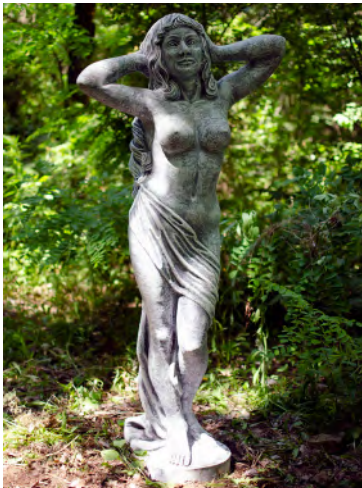

Дівчина з глечиками:

- 132 см х 34Д
- 80 кг
- Сіра патина: 3 050 грн
- Колір: 4 000 грн

Дівчина з кошиками:

- 134 см х 38Д
- 153 кг
- Сіра патина: 4 200 грн
- Колір: 5 500 грн

Дівчина з глечиком №2:

- 157 см х 50Д
- 130 кг
- Сіра патина: 3 950 грн
- Колір: 5 150 грн