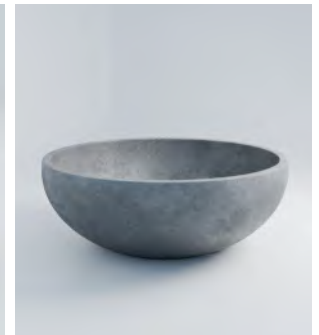

Гранада Л:

- 70 x 55/40 (см)
- 158 кг (75 л.)
- Сірий: 3 000 грн
- Колір: 3 900 грн
- Крихта: 6 300 грн

Гранада XL:

- 110 x 55/35 (см)
- 215 кг (134 л.)
- Сірий: 3 850 грн
- Колір: 5 050 грн
- Крихта: 8 350 грн

Вена М:

- 26 x 60Д (см)
- 45 кг (40 л.)
- Сірий: 1 350 грн
- Колір: 1 800 грн
- Крихта: 2 850 грн

Вена Л:

- 45 x 90Д (см)
- 130 кг (170 л.)
- Сірий: 2 650 грн
- Колір: 3 450 грн
- Крихта: 6 150 грн

Вена XL: