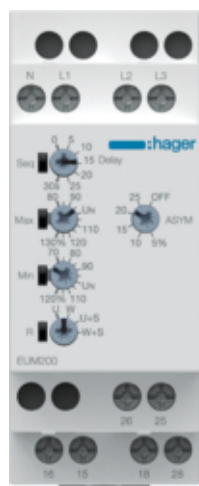

Реле контролю фаз та напруги без затр. на уві мжн.,  
1P+N/3P+N, 2 перекид. контакт

EUM200

**Основні електричні характеристики**

Частота	50 Hz
---------	-------

Поді бне зображення (Показ зображень  
EUM200\_FACE)