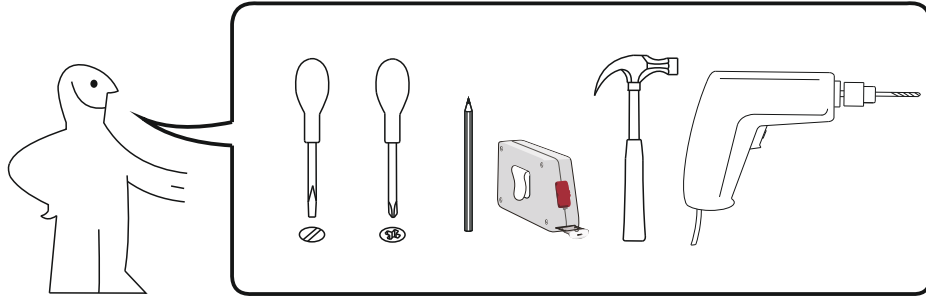

(ENG)

Shoe rack TO-4

(UA)

Тумба під взуття TO-4

Shoe rack TO-4
Тумба під взуття TO-4

1

2

2

3

- 2x  A1
ø 8x30
- 13x  B
- 21x  B1
ø 6,4x50mm
- 1x  R

Shoe rack TO-4
Тумба під взуття TO-4

5

- 2x  B1
ø 6,4x50mm
- 1x  R
- 4x  A1
ø 8x30
- 2x  E10
- 4x  E3
ø 3,5x16mm

4

- 2x  A1
ø 8x30
- 30x  Q

6