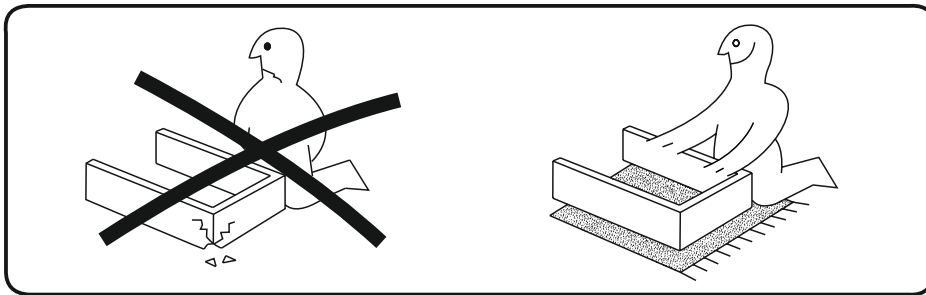

(ENG)

Shoe rack TO-4

(UA)

Тумба під взуття TO-4

Shoe rack TO-4
Тумба під взуття TO-4

1

2

2

3

- 2x  A1
ø 8x30
- 13x  B
- 21x  B1
ø 6,4x50mm
- 1x  R

Shoe rack TO-4
Тумба під взуття TO-4

5

- 2x  B1
ø 6,4x50mm
- 1x  R
- 4x  A1
ø 8x30
- 2x  E10
- 4x  E3
ø 3,5x16mm

4

- 2x  A1
ø 8x30
- 30x  Q

6