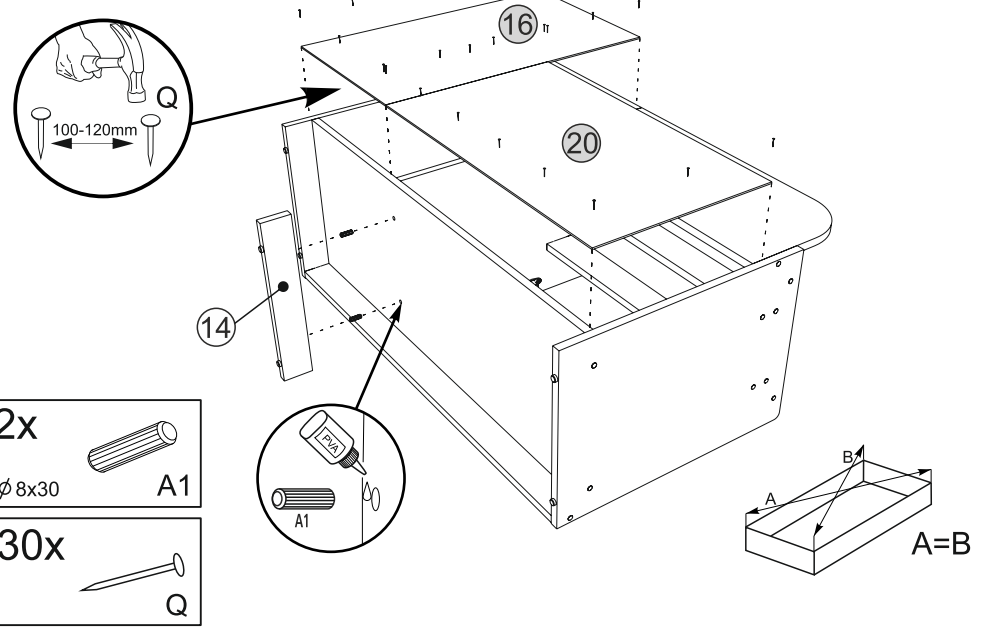

3

- 2x  A1
ø 8x30
- 13x  B
- 21x  B1
ø 6,4x50mm
- 1x  R

Shoe rack TO-4
Тумба під взуття TO-4

5

- 2x  B1
ø 6,4x50mm
- 1x  R
- 4x  A1
ø 8x30
- 2x  E10
- 4x  E3
ø 3,5x16mm

4

- 2x  A1
ø 8x30
- 30x  Q

6

- 1x  M2
350 mm
- 10x  Q
- 4x  E3
ø 3,5x16mm

3

7

Shoe rack TO-4
Тумба під взуття TO-4