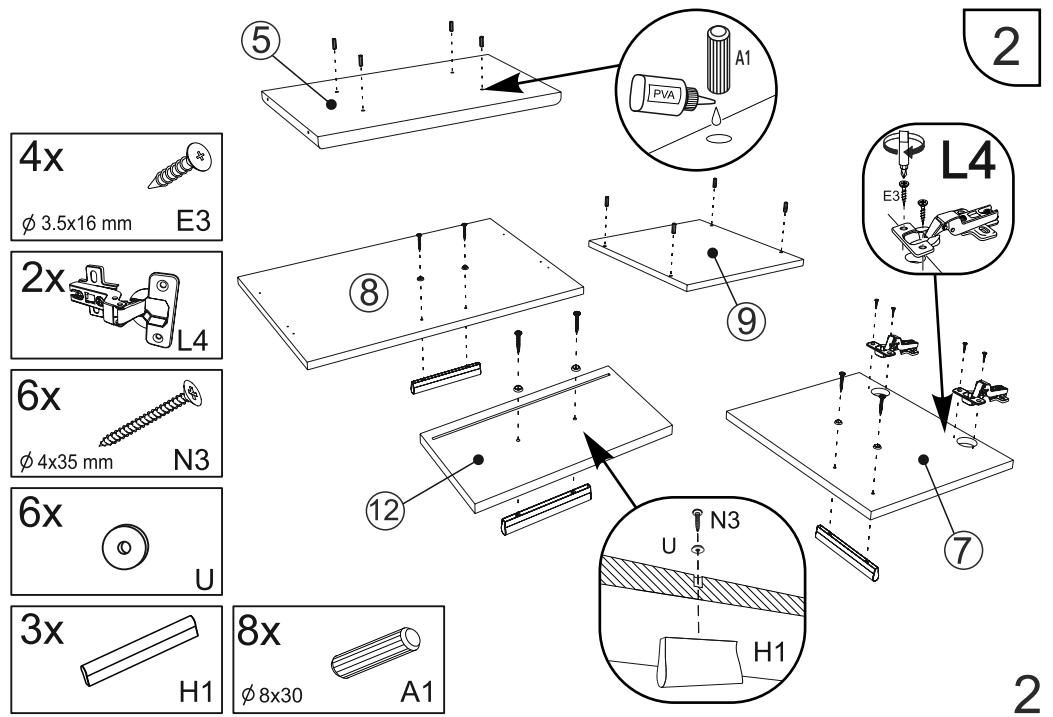

(ENG)

Shoe rack TO-4

(UA)

Тумба під взуття TO-4

Shoe rack TO-4
Тумба під взуття TO-4

1

2

2

3

- 2x  A1
ø 8x30
- 13x  B
- 21x  B1
ø 6,4x50mm
- 1x  R

Shoe rack TO-4
Тумба під взуття TO-4

5

- 2x  B1
ø 6,4x50mm
- 1x  R
- 4x  A1
ø 8x30
- 2x  E10
- 4x  E3
ø 3,5x16mm

4

- 2x  A1
ø 8x30
- 30x  Q

6

- 1x  M2
350 mm
- 10x  Q
- 4x  E3
ø 3,5x16mm

3

7

Shoe rack TO-4
Тумба під взуття TO-4