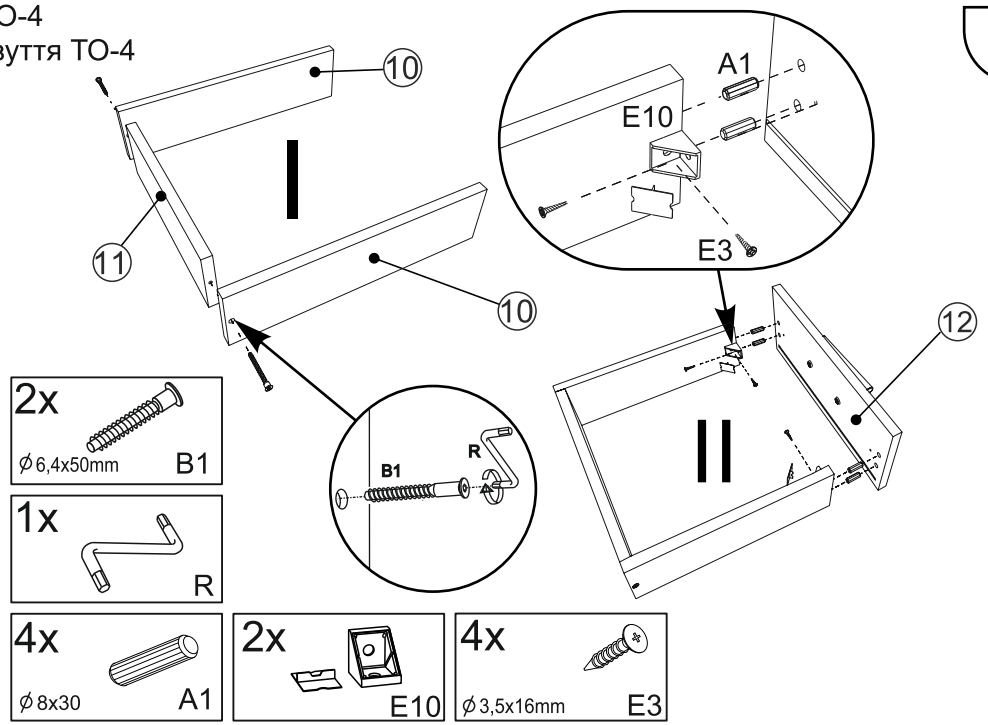

No	a x b	x	No	a x b	x
1	946x368	1	6	250x600	1
2	646x368	1	7	392x324	1
3	570x368	1	8	596x390	1
4	516x368	1	9	380x362	1
5	597x352	1	10	350x100	2
			11	273x100	1
			12	324x166	1
			13	600x70	2
			14	350x60	1
			15	946x60	1
			16	592x352	1
			17	355x300	1
			18	564x140	2
			19	564x80	1
			20	616x360	1

(ENG)

Shoe rack TO-4

(UA)

Тумба під взуття TO-4

Shoe rack TO-4
Тумба під взуття TO-4

1

2

2

3

- 2x  A1
ø 8x30
- 13x  B
- 21x  B1
ø 6,4x50mm
- 1x  R

Shoe rack TO-4
Тумба під взуття TO-4

5

- 2x  B1
ø 6,4x50mm
- 1x  R
- 4x  A1
ø 8x30
- 2x  E10
- 4x  E3
ø 3,5x16mm

4

- 2x  A1
ø 8x30
- 30x  Q

6

- 1x  M2
350 mm
- 10x  Q
- 4x  E3
ø 3,5x16mm

3

7

Shoe rack TO-4
Тумба під взуття TO-4