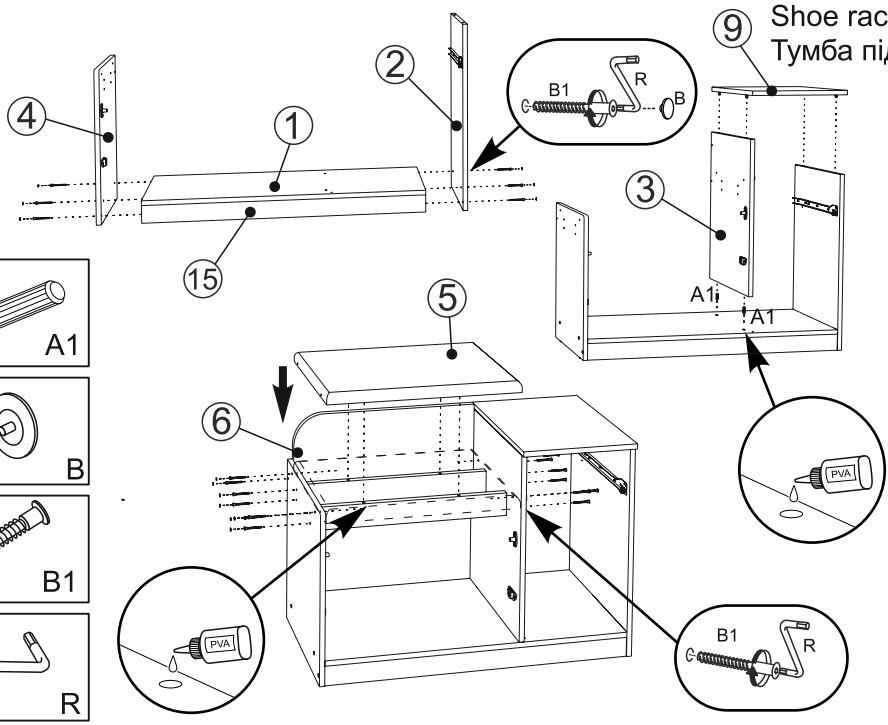

(ENG)

Shoe rack TO-4

(UA)

Тумба під взуття TO-4

Shoe rack TO-4
Тумба під взуття TO-4

1

2

2

3

- 2x  A1
ø 8x30
- 13x  B
- 21x  B1
ø 6,4x50mm
- 1x  R

Shoe rack TO-4
Тумба під взуття TO-4

5

- 2x  B1
ø 6,4x50mm
- 1x  R
- 4x  A1
ø 8x30
- 2x  E10
- 4x  E3
ø 3,5x16mm

4

- 2x  A1
ø 8x30
- 30x  Q

6

- 1x  M2
350 mm
- 10x  Q
- 4x  E3
ø 3,5x16mm

3

7

Shoe rack TO-4
Тумба під взуття TO-4