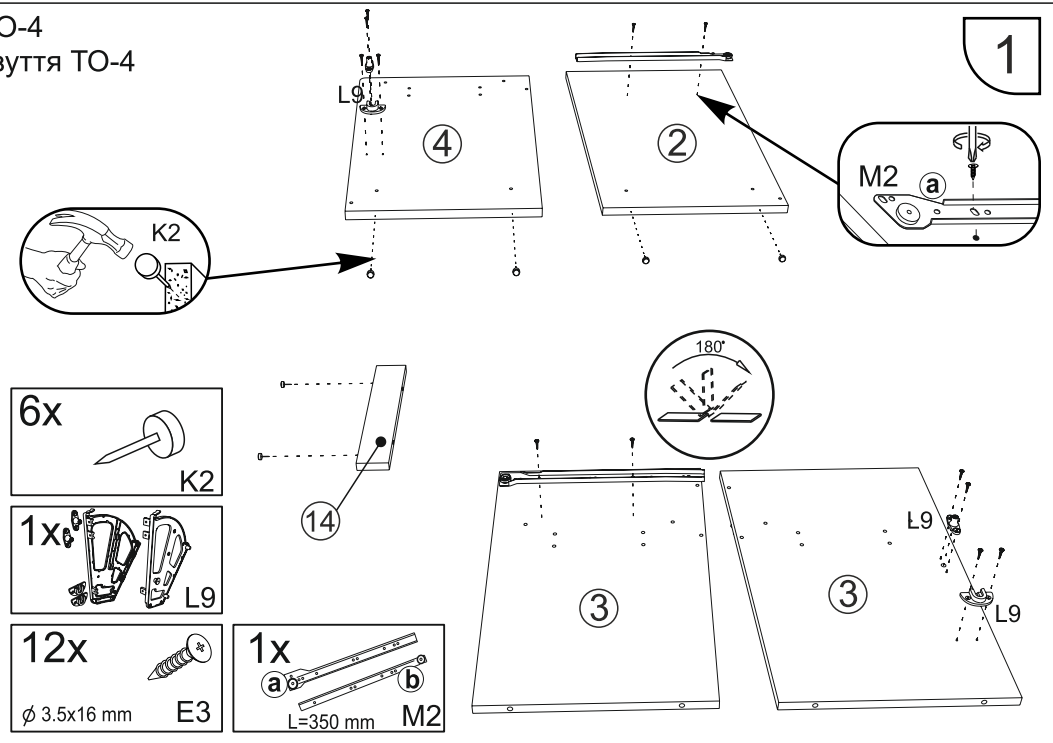

No	a x b	x	No	a x b	x
1	946x368	1	6	250x600	1
2	646x368	1	7	392x324	1
3	570x368	1	8	596x390	1
4	516x368	1	9	380x362	1
5	597x352	1	10	350x100	2
			11	273x100	1
			12	324x166	1
			13	600x70	2
			14	350x60	1
			15	946x60	1
			16	592x352	1
			17	355x300	1
			18	564x140	2
			19	564x80	1
			20	616x360	1

(ENG)

Shoe rack TO-4

(UA)

Тумба під взуття TO-4

Shoe rack TO-4
Тумба під взуття TO-4

1

2

2

3

- 2x  A1
ø 8x30
- 13x  B
- 21x  B1
ø 6,4x50mm
- 1x  R

Shoe rack TO-4
Тумба під взуття TO-4

5

- 2x  B1
ø 6,4x50mm
- 1x  R
- 4x  A1
ø 8x30
- 2x  E10
- 4x  E3
ø 3,5x16mm

4

- 2x  A1
ø 8x30
- 30x  Q

6

- 1x  M2
350 mm
- 10x  Q
- 4x  E3
ø 3,5x16mm

3

7

Shoe rack TO-4
Тумба під взуття TO-4