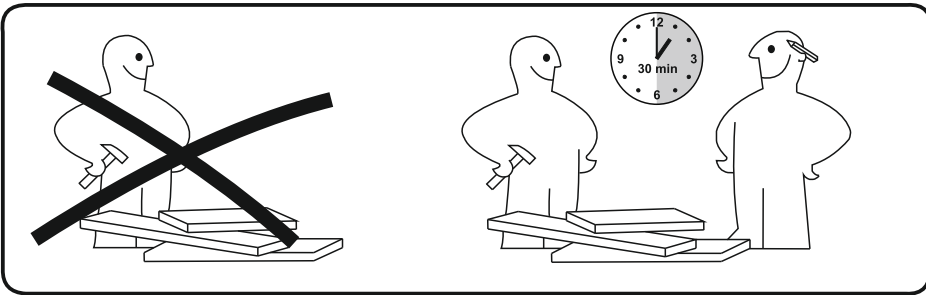

(ENG)

Shoe rack TO-4

(UA)

Тумба під взуття TO-4

Shoe rack TO-4
Тумба під взуття TO-4

1

2

2

3

- 2x  A1
ø 8x30
- 13x  B
- 21x  B1
ø 6,4x50mm
- 1x  R

Shoe rack TO-4
Тумба під взуття TO-4

5

- 2x  B1
ø 6,4x50mm
- 1x  R
- 4x  A1
ø 8x30
- 2x  E10
- 4x  E3
ø 3,5x16mm

4

- 2x  A1
ø 8x30
- 30x  Q

6