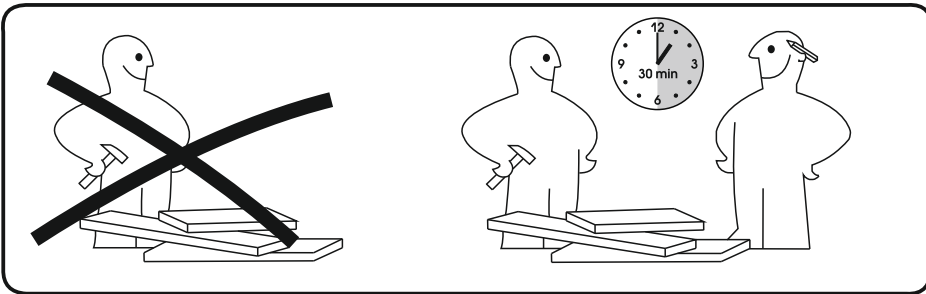

Cabinet for shoes "TO-10"

Тумба під взуття "TO-10"