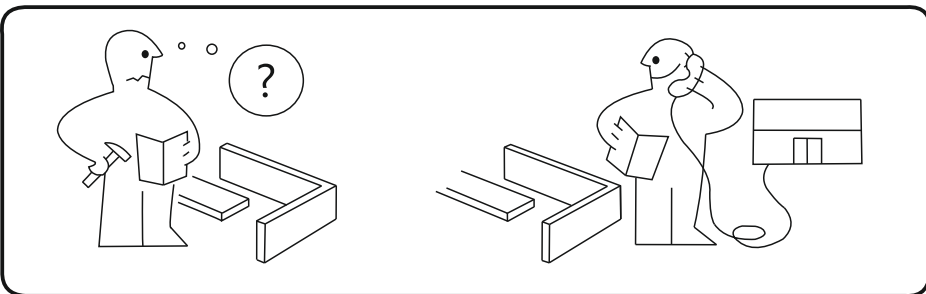

Cabinet for shoes "TO-10"

Тумба під взуття "TO-10"