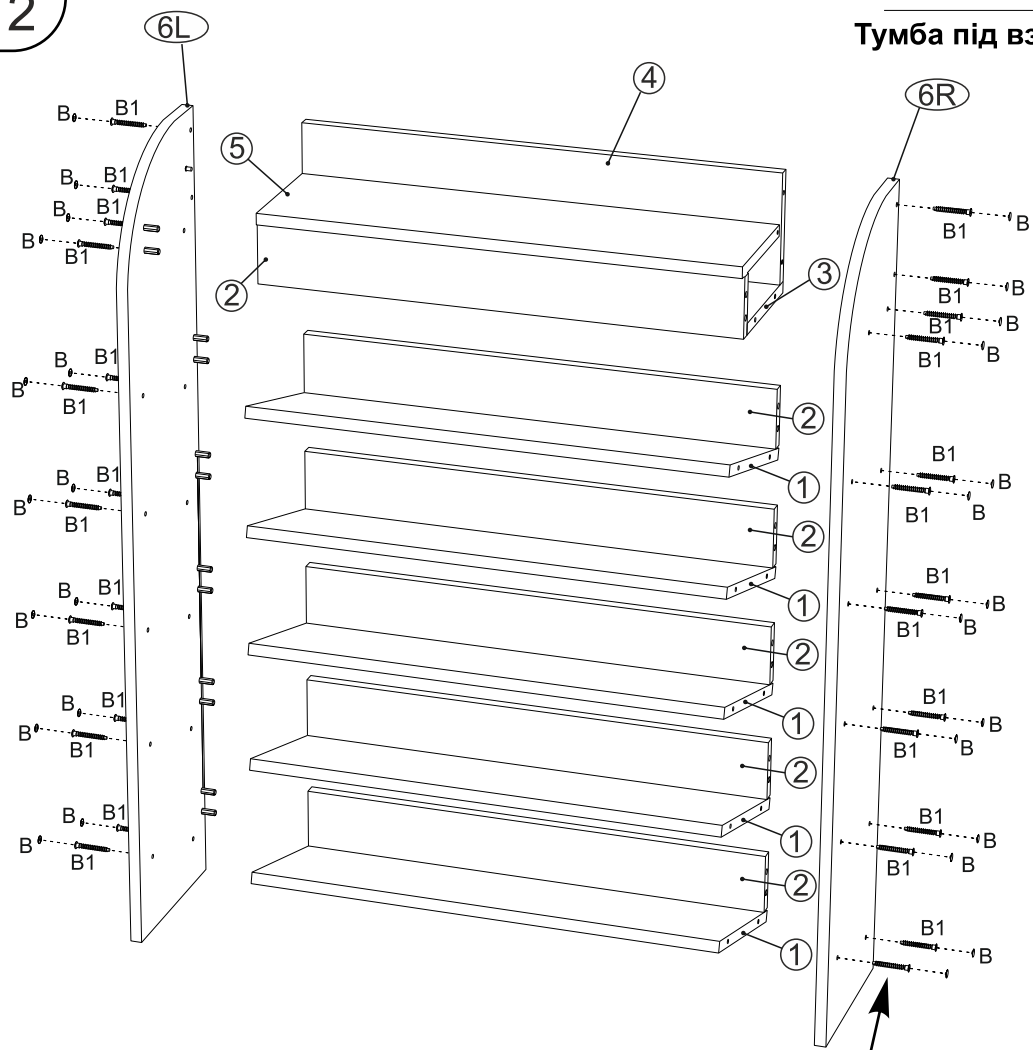

(ENG) Cabinet for shoes "TO-10"

(UA) Тумба під взуття "ТО-10"

4x  K2	2x  J
1x  R	28x  B
24x  ø 8x30 A1	28x  ø 6,4x50mm B1

No	a x b	x
1	668x250	5
2	668x85	6
3	668x174	1
4	668x155	1
5	665x177	1
6L	1142x250	1
6R	1142x250	1

# Cabinet for shoes "TO-10"

## Тумба під взуття "TO-10"

2

Cabinet for shoes "TO-10"  
Тумба під взуття "TO-10"

- 1x R
- 28x B1  
φ6,4x50mm
- 28x B