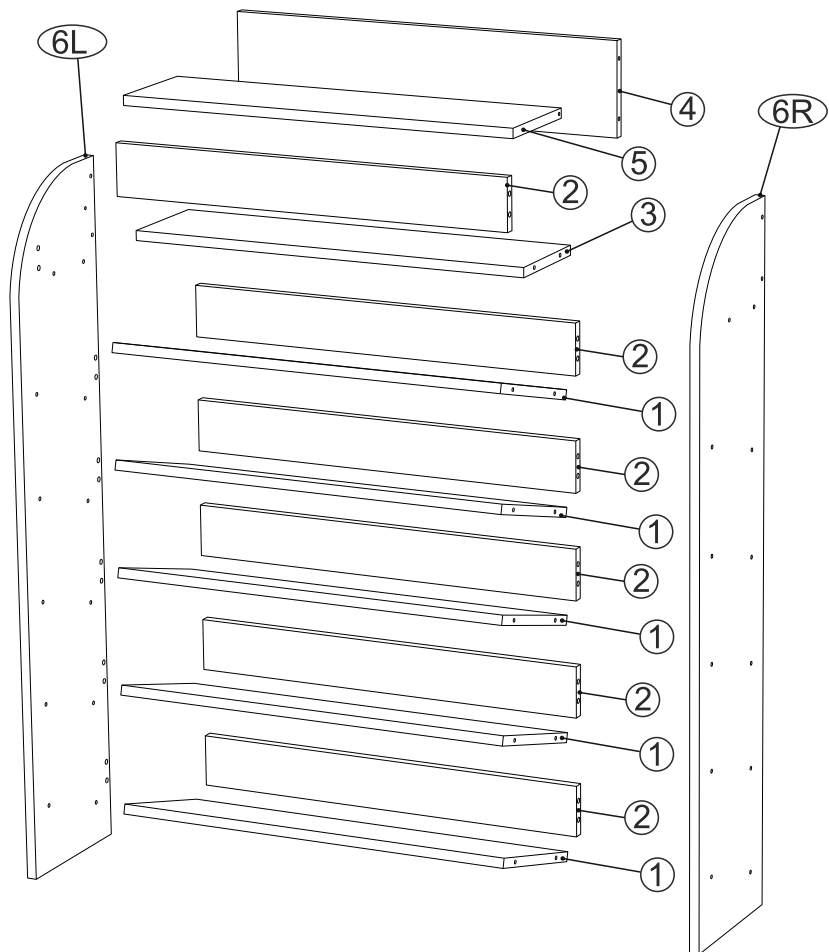

(ENG) Cabinet for shoes "TO-10"

(UA) Тумба під взуття "ТО-10"

4x  K2	2x  J
1x  R	28x  B
24x  ø 8x30 A1	28x  ø 6,4x50mm B1

No	a x b	x
1	668x250	5
2	668x85	6
3	668x174	1
4	668x155	1
5	665x177	1
6L	1142x250	1
6R	1142x250	1

# Cabinet for shoes "TO-10"

## Тумба під взуття "TO-10"

2

Cabinet for shoes "TO-10"  
Тумба під взуття "TO-10"

- 1x R
- 28x B1  
φ6,4x50mm
- 28x B