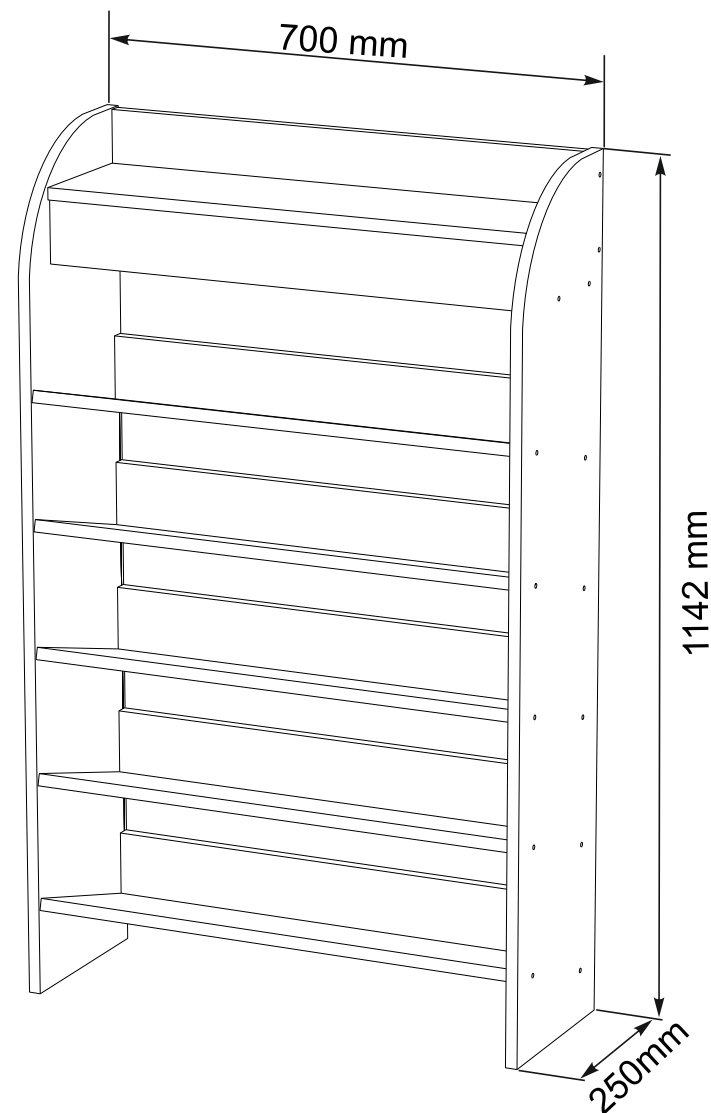

(ENG) Cabinet for shoes "TO-10"

(UA) Тумба під взуття "ТО-10"

4x  K2	2x  J
1x  R	28x  B
24x  ø 8x30 A1	28x  ø 6,4x50mm B1

No	a x b	x
1	668x250	5
2	668x85	6
3	668x174	1
4	668x155	1
5	665x177	1
6L	1142x250	1
6R	1142x250	1

# Cabinet for shoes "TO-10"

## Тумба під взуття "TO-10"

2

Cabinet for shoes "TO-10"  
Тумба під взуття "TO-10"

- 1x R
- 28x B1  
φ6,4x50mm
- 28x B