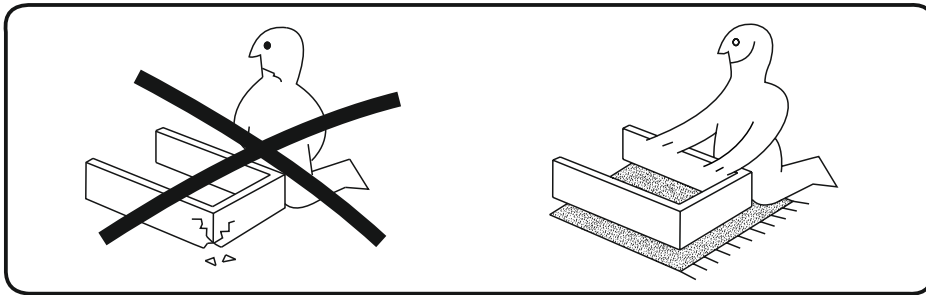

Cabinet for shoes "TO-10"

Тумба під взуття "TO-10"