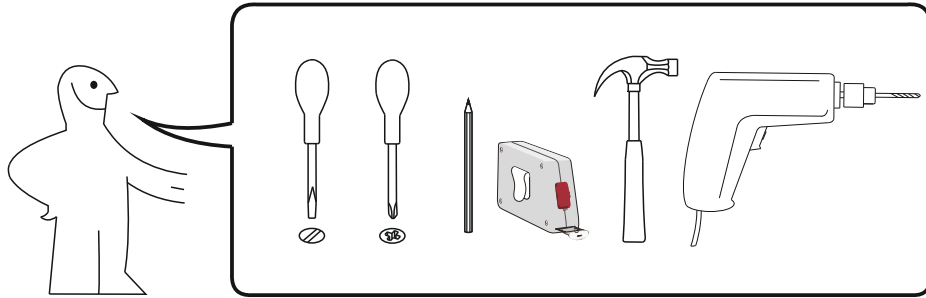

Cabinet for shoes "TO-10"

Тумба під взуття "TO-10"