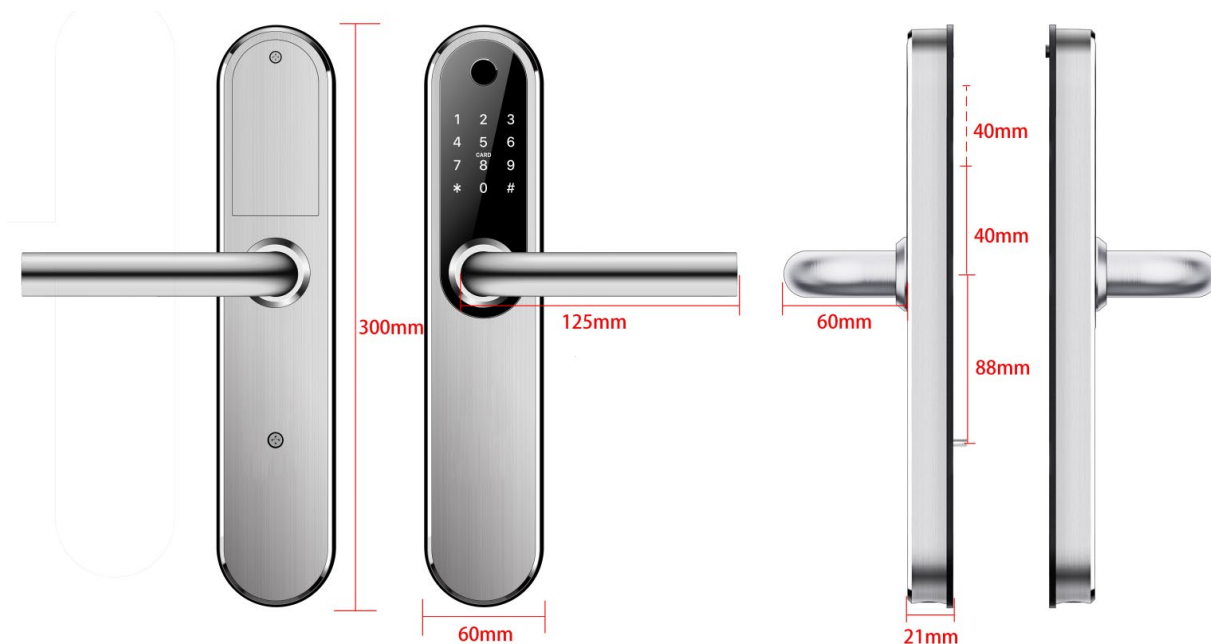

SEVEN LOCK

SL-7768B/BF

Інструкція користувача

1. Характеристики

1.1. Розміри

1.2. Комплектація

№	Назва	Шт.	№	Назва	Шт.
1	Передня ручка	1	10	Розсувні гвинти: M5*11 мм	2
2	Задня ручка	1	11	Квадратний вал 60 мм	1
3	Врізна частина	1	12	Квадратний вал 80 мм	1
4	Карта	3	13	M5*30 мм гвинт	2
5	Водонепроникна гумова пластина	2	14	M5*40 мм гвинт	2
6	Зворотня планка	1	15	M5*50 мм гвинт	2
7	Гвинтові заглушки: M5*30 мм	2	16	M5*60 мм гвинт	2
8	Врізні гвинти: 10*5 мм (для алюмінієвих дверей)	4	17	Інструкція користувача	1
9	Врізні гвинти: 25*4 мм (для дерев'яних дверей)	4	18	Шпилька	1

1.3. Специфікація

Модель	SL-7768B/BF	Двері	Металеві Дерев'яні
Матеріал	Нержавіюча сталь SS304	Робоча напруга	6V/4x AA батареї
Вага замку	2.5 кг	Ширина дверей	35-65 мм (65-100 мм опціонально)
Метод відкриття	Смартфон (Bluetooth) Відбиток пальця (BF) Пароль Карта Механічний ключ BLE брелок	Кількість користувачів	Смартфон: ∞ Відбитки: 200 Пароль: 150 Карта: 200
Колір	Срібло Чорний	Робоча температура	-10°C-55°C
Низький заряд батареї	Менш 4.8V	Відносна вологість	0-95%

Скидання замку

Відкрийте кришку батарейного відсіку, натисніть і утримуйте кнопку скидання щонайменше 5 секунд, введіть на клавіатурі 000#.

2. Встановлення

2.1. Зміна положення ручки

Примітка: Виставте ручку відповідно до відкриття дверей.