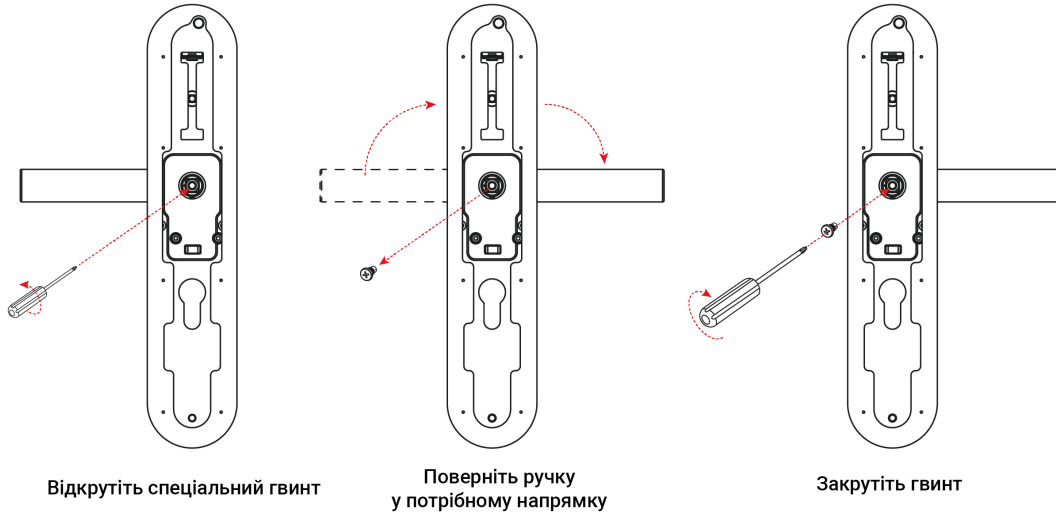

1.3. Специфікація

Модель	SL-7768B/BF	Двері	Металеві Дерев'яні
Матеріал	Нержавіюча сталь SS304	Робоча напруга	6V/4x AA батареї
Вага замку	2.5 кг	Ширина дверей	35-65 мм (65-100 мм опціонально)
Метод відкриття	Смартфон (Bluetooth) Відбиток пальця (BF) Пароль Карта Механічний ключ BLE брелок	Кількість користувачів	Смартфон: ∞ Відбитки: 200 Пароль: 150 Карта: 200
Колір	Срібло Чорний	Робоча температура	-10°C-55°C
Низький заряд батареї	Менш 4.8V	Відносна вологість	0-95%

Скидання замку

Відкрийте кришку батарейного відсіку, натисніть і утримуйте кнопку скидання щонайменше 5 секунд, введіть на клавіатурі 000#.

2. Встановлення

2.1. Зміна положення ручки

Примітка: Виставте ручку відповідно до відкриття дверей.

2.2. Встановлення

Крок 1. Встановіть врізну частину	Крок 2. Встановіть квадратний штифт
	
Крок 3. Встановіть муфти та плаваючий гвинт	Крок 4. З'єднайте дрід та зафіксуйте передню та задню панелі на двері
	
Крок 5. Встановіть батарейки	Крок 6. Перевірте роботу замку
	