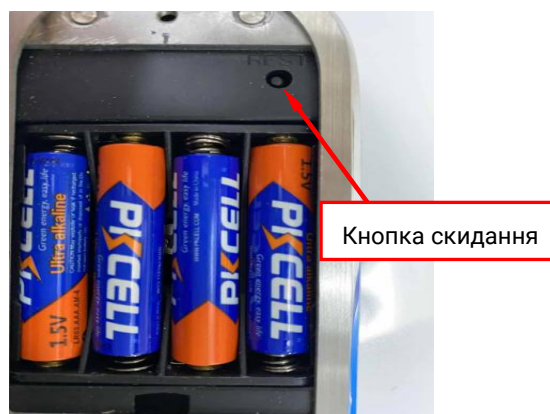

1.3. Специфікація

Модель	SL-7768B/BF	Двері	Металеві Дерев'яні
Матеріал	Нержавіюча сталь SS304	Робоча напруга	6V/4x AA батареї
Вага замку	2.5 кг	Ширина дверей	35-65 мм (65-100 мм опціонально)
Метод відкриття	Смартфон (Bluetooth) Відбиток пальця (BF) Пароль Карта Механічний ключ BLE брелок	Кількість користувачів	Смартфон: ∞ Відбитки: 200 Пароль: 150 Карта: 200
Колір	Срібло Чорний	Робоча температура	-10°C-55°C
Низький заряд батареї	Менш 4.8V	Відносна вологість	0-95%

Скидання замку

Відкрийте кришку батарейного відсіку, натисніть і утримуйте кнопку скидання щонайменше 5 секунд, введіть на клавіатурі 000#.