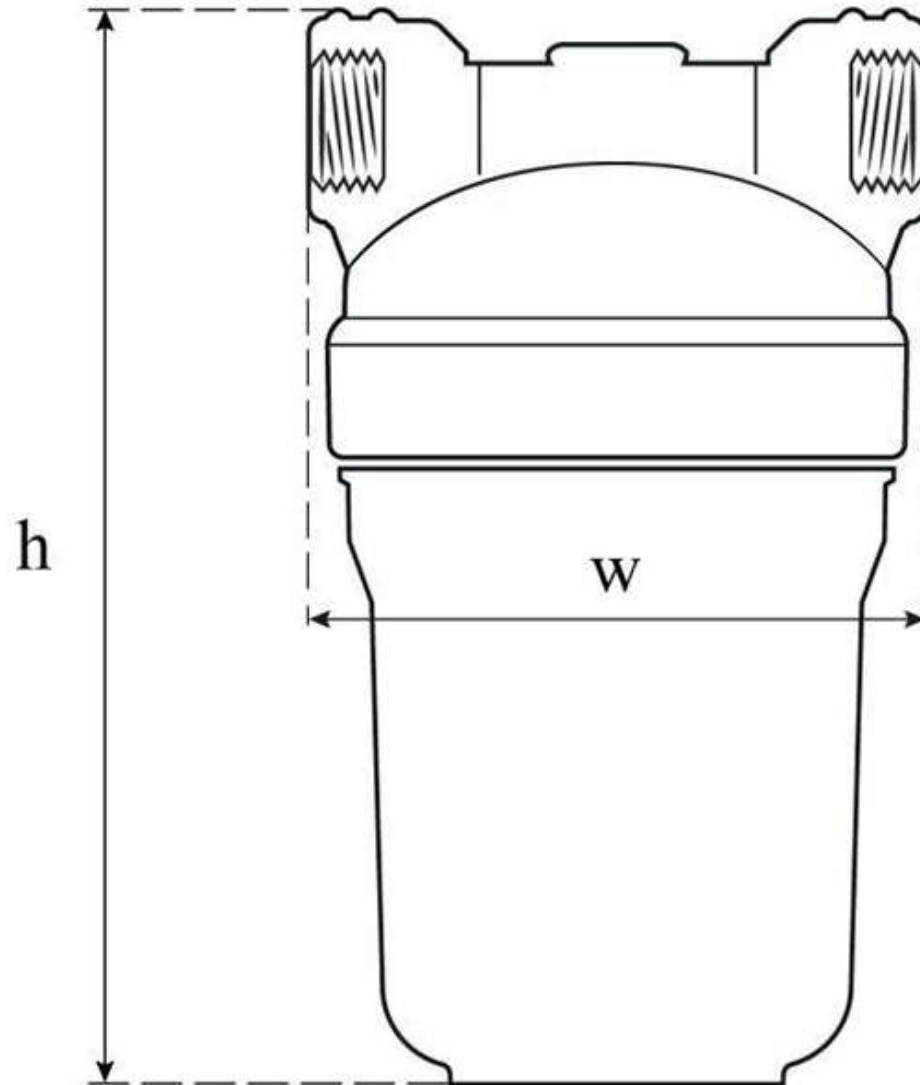

SVOD[®] AS

www.istoki-m.com.ua

st250(L1/2)

h - 190 mm W - 110 mm