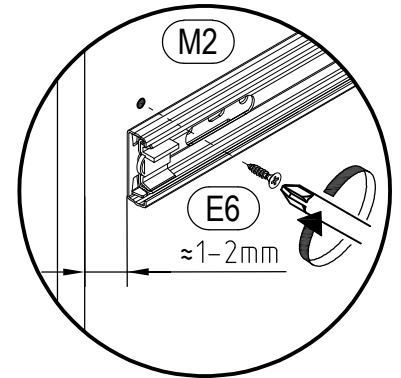

# Амбре / Ambre

**КОМОД / chest of drawers**

 <b>A1</b> 8*30mm x8	 <b>B</b> $\phi$ 12mm x4	 <b>B1</b> 6,3*50mm x4
 <b>C1</b> 6*43mm x12	 <b>D</b> $\phi$ 20mm x12	 <b>D1</b> 15/16 x12
 <b>E6</b> 3,5*16mm x20	 <b>E15</b> 4*30mm x12	 <b>E16</b> 4*35mm x8
 <b>F4</b> 6,3*13mm x8	 <b>I10</b> x4	 <b>J1</b> 5*16mm x4
 <b>K4</b> x4	 <b>L1</b> x4	 <b>M2</b> L-250mm x1
 <b>O8</b> L-896 mm x1	 <b>R3</b> 1.4*25mm 30g	 <b>U3</b> x2

№	a*b	x	№→...
1/1	898x300	x1	1/1
1/2	898x300	x1	1/1
2	600x320	x2	1/1
3	568x300	x1	1/1
4/1	688x296	x1	1/1
4/2	688x296	x1	1/1
5	200x596	x1	1/1
6/1	250x120	x1	1/1
6/2	250x120	x1	1/1
7	510x120	x1	1/1
8	538x253	x1	1/1
9	926x297	x2	1/1
		x1	1/1