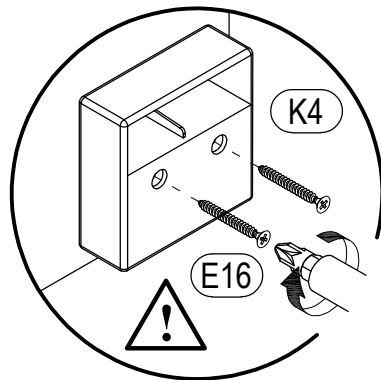

# Амбре / Ambre

**КОМОД / chest of drawers**

 <b>A1</b> 8*30mm x8	 <b>B</b> $\phi$ 12mm x4	 <b>B1</b> 6,3*50mm x4
 <b>C1</b> 6*43mm x12	 <b>D</b> $\phi$ 20mm x12	 <b>D1</b> 15/16 x12
 <b>E6</b> 3,5*16mm x20	 <b>E15</b> 4*30mm x12	 <b>E16</b> 4*35mm x8
 <b>F4</b> 6,3*13mm x8	 <b>I10</b> x4	 <b>J1</b> 5*16mm x4
 <b>K4</b> x4	 <b>L1</b> x4	 <b>M2</b> L-250mm x1
 <b>O8</b> L-896 mm x1	 <b>R3</b> 1.4*25mm 30g	 <b>U3</b> x2

№	a*b	x	№→...
1/1	898x300	x1	1/1
1/2	898x300	x1	1/1
2	600x320	x2	1/1
3	568x300	x1	1/1
4/1	688x296	x1	1/1
4/2	688x296	x1	1/1
5	200x596	x1	1/1
6/1	250x120	x1	1/1
6/2	250x120	x1	1/1
7	510x120	x1	1/1
8	538x253	x1	1/1
9	926x297	x2	1/1
		x1	1/1