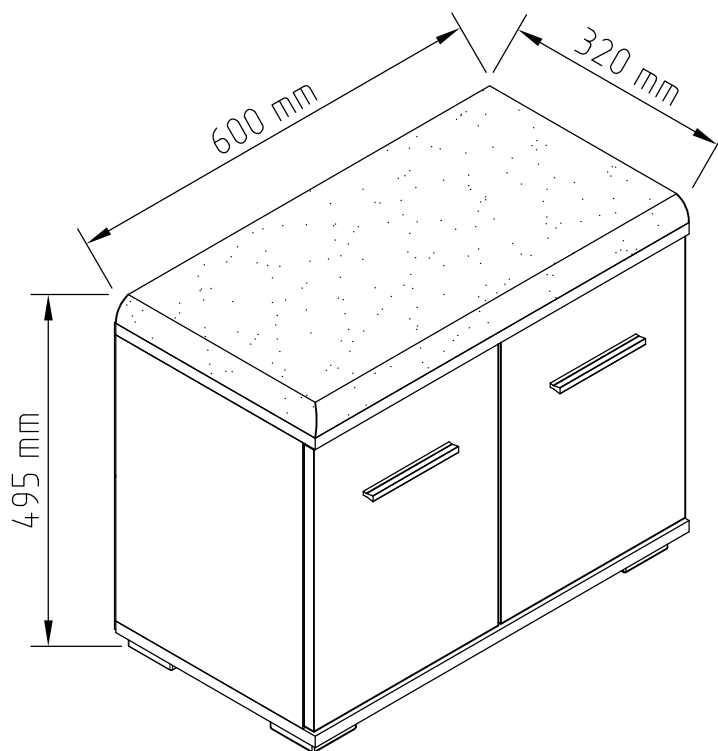

Амбре / Ambre

тумба / cabinet

 A1 8*30mm x12	 C1 6*43mm x12	 D ϕ 20mm x12
 D1 15/16 x12	 E6 3,5*16mm x8	 E15 4*30mm x8 
 E16 4*35mm x8 	 F4 6,3*13mm x8	 I10 x2
 J1 5*16mm x8	 K4 x4	 L1 x4
 O8 L-896 mm x1	 R3 1.4*25mm 20g	 U3 x2

No	a*b	x	N°→...	No	a*b	x	N°→...
1/1	398x300	x1	1/1	5/1	392x296	x1	1/1
1/2	398x300	x1	1/1	5/2	392x296	x1	1/1
2	398x300	x1	1/1	6	212x596	x2	1/1
3	600x320	x2	1/1	7	600x300	x1	1/1
4	276x290	x2	1/1				
						x1	1/1