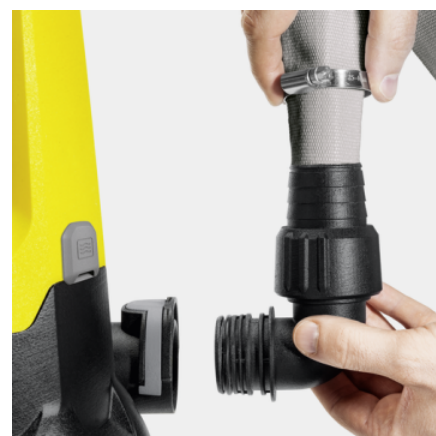

Міні-мийка

Зручна ручка для перенесення	■
З'єднувальний елемент для шланга	1", 1 1/4", 1 1/2"
Система Quick Connect для швидкого і зручного підключення шланга	■
Перемикання між ручною / автоматичною операціями	Вимикач на насосі
Датчик рівня: постійне визначення рівня	■
Інтегрований попередній фільтр з нержавіючої сталі	■
В автоматичному режимі (авто) насос автоматично перемикається в залежності від рівня води	■
При ручному управлінні насос працює безперервно до тих пір, поки не буде досягнуто мінімальна кількість залишкової води	■
Керамічне ущільнювальне кільце	■

■ Включено в комплект поставки

Керамічне ущільнювальне кільце

- Для довгого терміну служби

Сенсор рівня води

- Перемикання між ручною/автоматичною операціями, Фіксація поплавкового вимикача

Система швидкого підключення Quick Connect