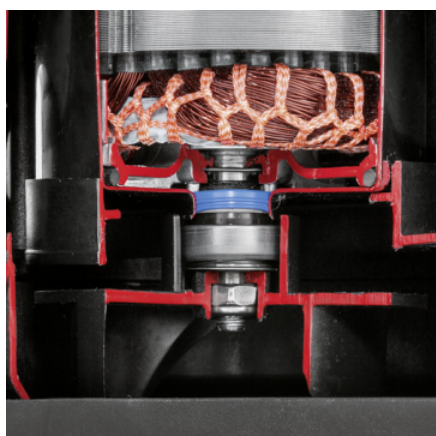

SP 22.000 DIRT LEVEL SENSOR

З датчиком рівня та інтегрованим входним фільтром: занурювальний насос для брудної води SP 22.000 Dirt Level Sensor забезпечує дуже високу продуктивність відкачування (до 22000 л/год).

Артикул

1.645-851.0

- Довговічність завдяки керамічному контактному ущільнювальному кільцю
- Датчик рівня з плавним регулюванням комутаційного рівня
- Інтегрований входний фільтр із нержавіючої сталі

Технічні дані

Міні-мийка

Зручна ручка для перенесення	■
З'єднувальний елемент для шланга	1", 1 1/4", 1 1/2"
Система Quick Connect для швидкого і зручного підключення шланга	■
Перемикання між ручною / автоматичною операціями	Вимикач на насосі
Датчик рівня: постійне визначення рівня	■
Інтегрований попередній фільтр з нержавіючої сталі	■
В автоматичному режимі (авто) насос автоматично перемикається в залежності від рівня води	■
При ручному управлінні насос працює безперервно до тих пір, поки не буде досягнуто мінімальна кількість залишкової води	■
Керамічне ущільнювальне кільце	■

■ Включено в комплект поставки

Керамічне ущільнювальне кільце

- Для довгого терміну служби

Сенсор рівня води

- Перемикання між ручною/автоматичною операціями, Фіксація поплавкового вимикача

Система швидкого підключення Quick Connect