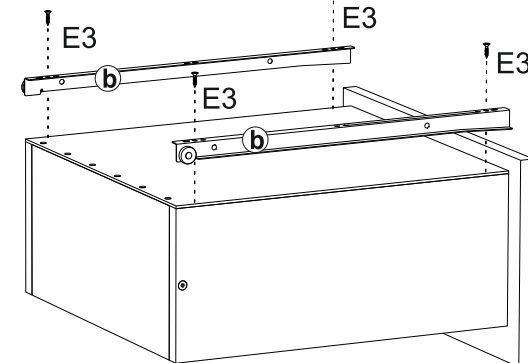

3

“Shafa-19”
“Шафа-19”

5

x2

4

A=B

100-120mm

6

x2

3