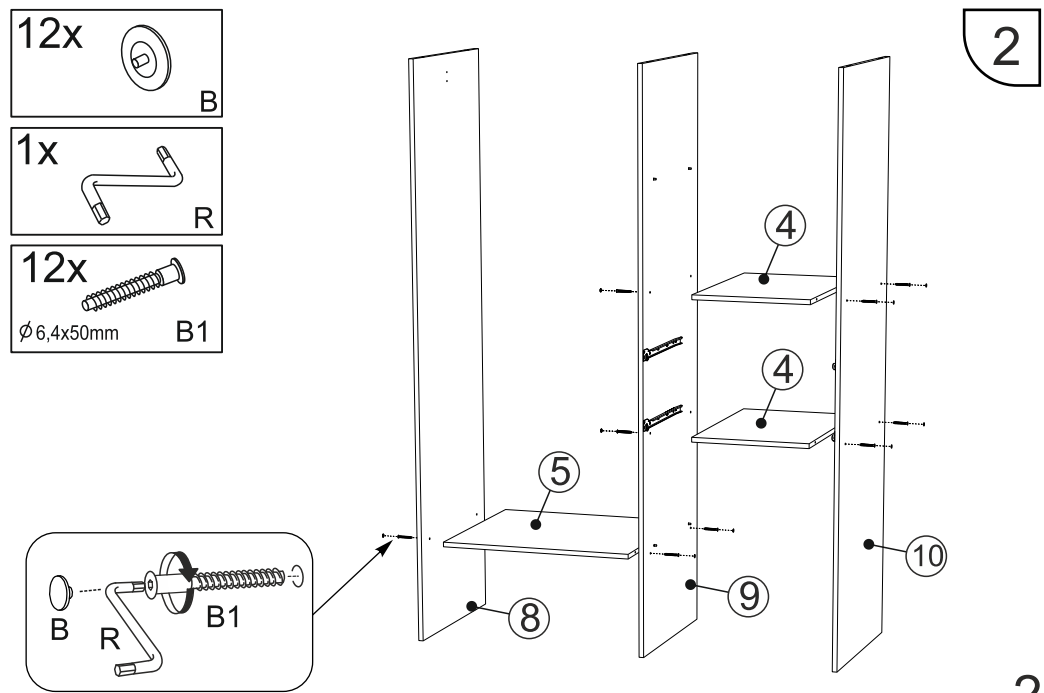

2x a) b) L=400 mm M3	8x L	24x E3 φ 3.5x16 mm
3x H1	6x U	6x N3 φ 4x35 mm
		8x J

2