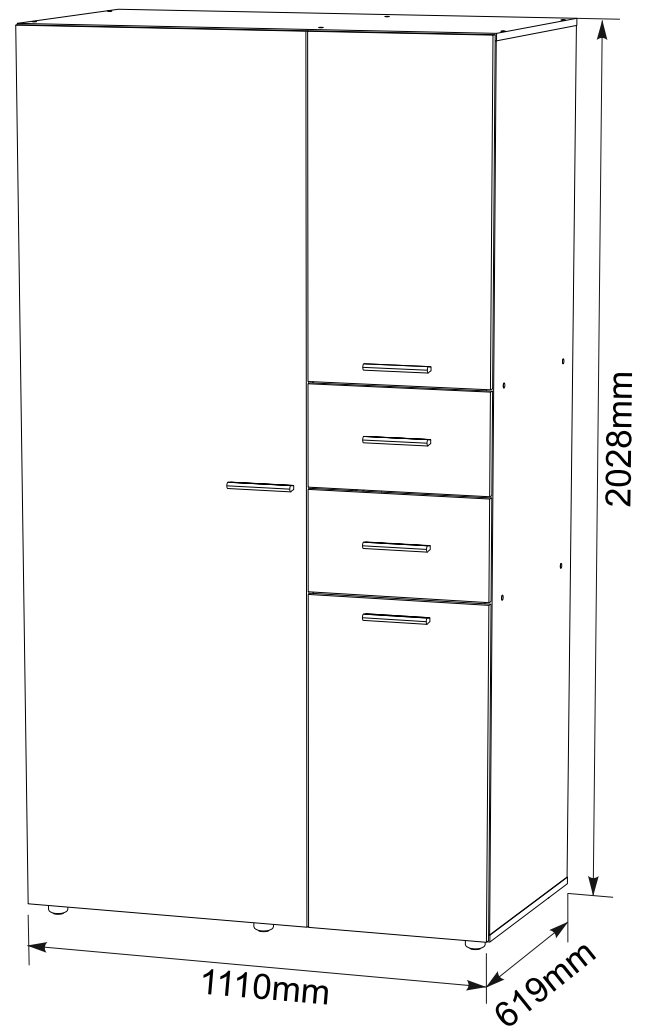

No	a x b	x
1	1110x600	1
2	1110x600	1
3	580x400	2
4	600x400	2
5	600x600	1
6	1994x680	1
7	760x420	2
8	1968x600	1
9	1968x600	1
10	1968x600	1
11	342x169	2
12	400x169	4
13	420x229	2
14	404x374	2
15	1996x683	1
16	1996x423	1

■ - DVP/ДВП

(ENG)

Wardrobe "Shafa-19"

(UA)

Шафа "Шафа-19"

“Shafa-19”
“Шафа-19”

1

- | | | |
|----------------------------|---------|--------------------------|
| 2x
a) b)
L=400 mm M3 | 8x
L | 24x
E3
φ 3.5x16 mm |
| 3x
H1 | 6x
U | 6x
N3
φ 4x35 mm |
| | | 8x
J |

2

2

3

“Shafa-19”
 “Шафа-19”

5

x2

4

A=B

100-120mm

6

x2

3

7

“Shafa-19”
“Шафа-19”

8