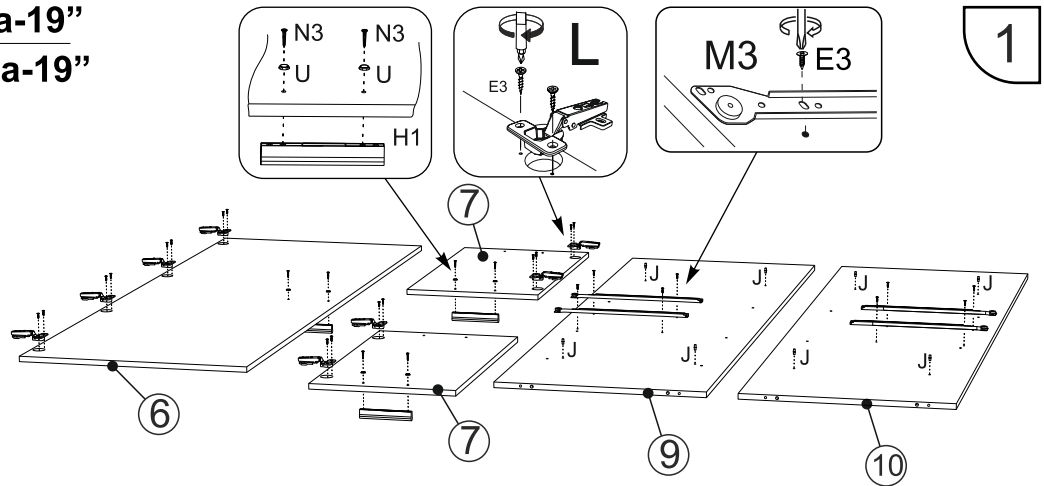

No	a x b	x
1	1110x600	1
2	1110x600	1
3	580x400	2
4	600x400	2
5	600x600	1
6	1994x680	1
7	760x420	2
8	1968x600	1
9	1968x600	1
10	1968x600	1
11	342x169	2
12	400x169	4
13	420x229	2
14	404x374	2
15	1996x683	1
16	1996x423	1

■ - DVP/ДВП

(ENG)

Wardrobe "Shafa-19"

(UA)

Шафа "Шафа-19"

“Shafa-19”
“Шафа-19”

1

- | | | |
|----------------------------|---------|--------------------------|
| 2x
a) b)
L=400 mm M3 | 8x
L | 24x
E3
φ 3.5x16 mm |
| 3x
H1 | 6x
U | 6x
N3
φ 4x35 mm |
| | | 8x
J |

100-120mm

6

x2

3

7

“Shafa-19”
“Шафа-19”

8