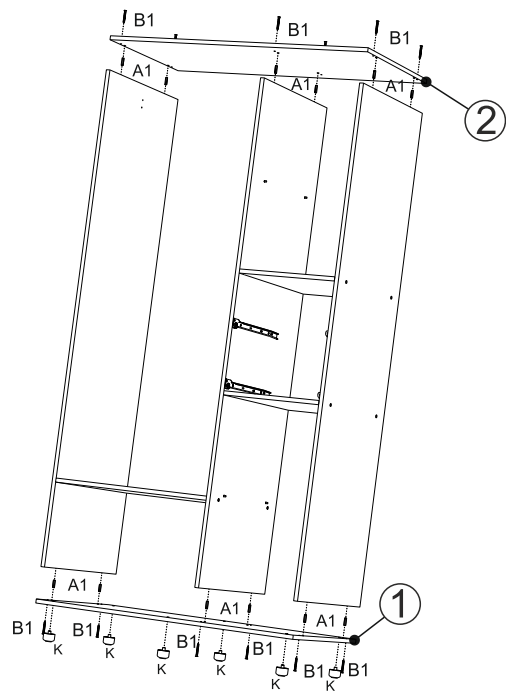

No	a x b	x
1	1110x600	1
2	1110x600	1
3	580x400	2
4	600x400	2
5	600x600	1
6	1994x680	1
7	760x420	2
8	1968x600	1
9	1968x600	1
10	1968x600	1
11	342x169	2
12	400x169	4
13	420x229	2
14	404x374	2
15	1996x683	1
16	1996x423	1

■ - DVP/ДВП

(ENG)

Wardrobe "Shafa-19"

(UA)

Шафа "Шафа-19"

“Shafa-19”
“Шафа-19”

1

- | | | |
|----------------------------|---------|--------------------------|
| 2x
a) b)
L=400 mm M3 | 8x
L | 24x
E3
φ 3.5x16 mm |
| 3x
H1 | 6x
U | 6x
N3
φ 4x35 mm |
| | | 8x
J |

2

2

3

“Shafa-19”
 “Шафа-19”

5

x2

4

A=B

100-120mm

6

x2

3

7

“Shafa-19”
“Шафа-19”

8