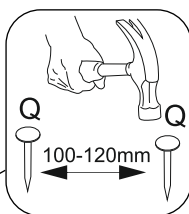

■ - DVP/ДВП

(ENG)

Wardrobe "Shafa-19"

(UA)

Шафа "Шафа-19"

“Shafa-19”
“Шафа-19”

1

- | | | |
|----------------------------|---------|--------------------------|
| 2x
a) b)
L=400 mm M3 | 8x
L | 24x
E3
φ 3.5x16 mm |
| 3x
H1 | 6x
U | 6x
N3
φ 4x35 mm |
| | | 8x
J |

2

2

3

“Shafa-19”
 “Шафа-19”

5

x2

4

A=B