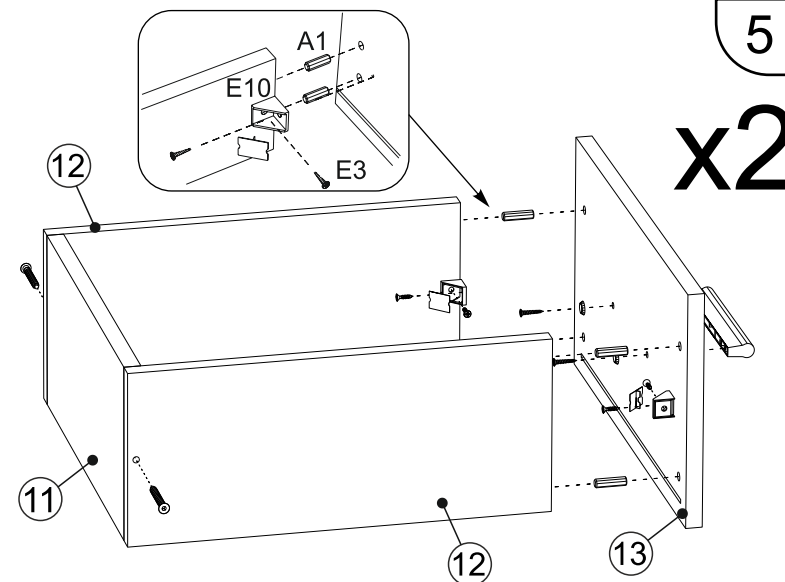

“Shafa-19”
“Шафа-19”

5