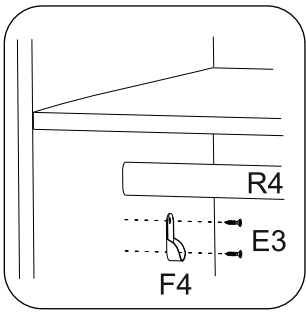

No	a x b	x
1	1110x600	1
2	1110x600	1
3	580x400	2
4	600x400	2
5	600x600	1
6	1994x680	1
7	760x420	2
8	1968x600	1
9	1968x600	1
10	1968x600	1
11	342x169	2
12	400x169	4
13	420x229	2
14	404x374	2
15	1996x683	1
16	1996x423	1

■ - DVP/ДВП

(ENG)

Wardrobe "Shafa-19"

(UA)

Шафа "Шафа-19"

“Shafa-19”
“Шафа-19”

1

- | | | |
|----------------------------|---------|--------------------------|
| 2x
a) b)
L=400 mm M3 | 8x
L | 24x
E3
φ 3.5x16 mm |
| 3x
H1 | 6x
U | 6x
N3
φ 4x35 mm |
| | | 8x
J |

100-120mm

6

x2

3

7

“Shafa-19”
“Шафа-19”

8