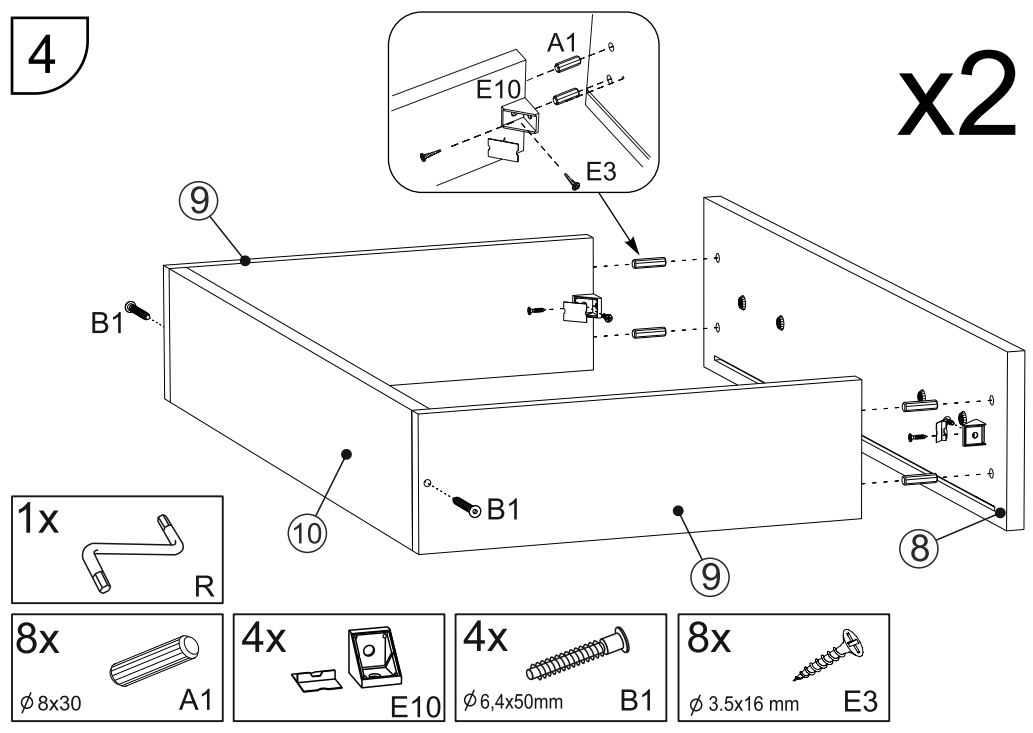

3

“Shafa-4”
“Шафа-4”

5

x2

4

x2

6