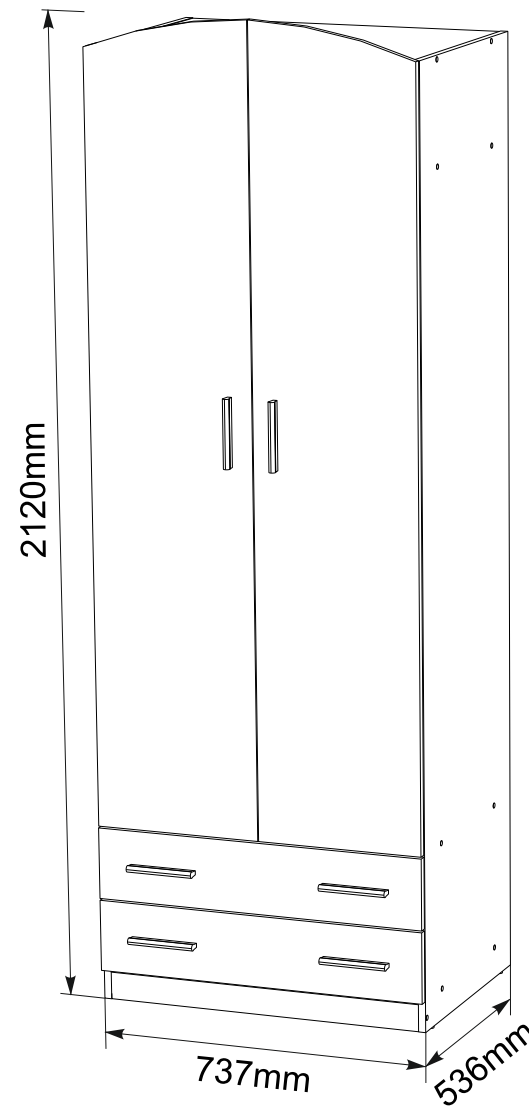

(ENG)

Wardrobe "Shafa-4"

(UA)

Шафа "Шафа-4"

4x E10	2x L=400 mm M3	12x Ø 4x35 mm N3
4x K2	6x L	12x U
26x Ø 6,4x50mm B1	52x Ø 3.5x16 mm E3	6x H1
18x B	1x R	2x F4
8x Ø 8x30 A1	50x Q	1x L=702mm R4

No	a x b	x
1	705x520	1
2	705x520	1
3	705x520	2
4L	2050x520	1
4R	2050x520	1
5L	1749x366	1
5R	1749x366	1
6	705x60	1
7	1418x70	1
8	753x156	2
9	400x120	4
10	648x120	2
11	1980x365	2
12	675x400	2

■ - DVP/ДВП

“Shafa-4”
“Шафа-4”

2

2

3

“Shafa-4”
“Шафа-4”

5

x2