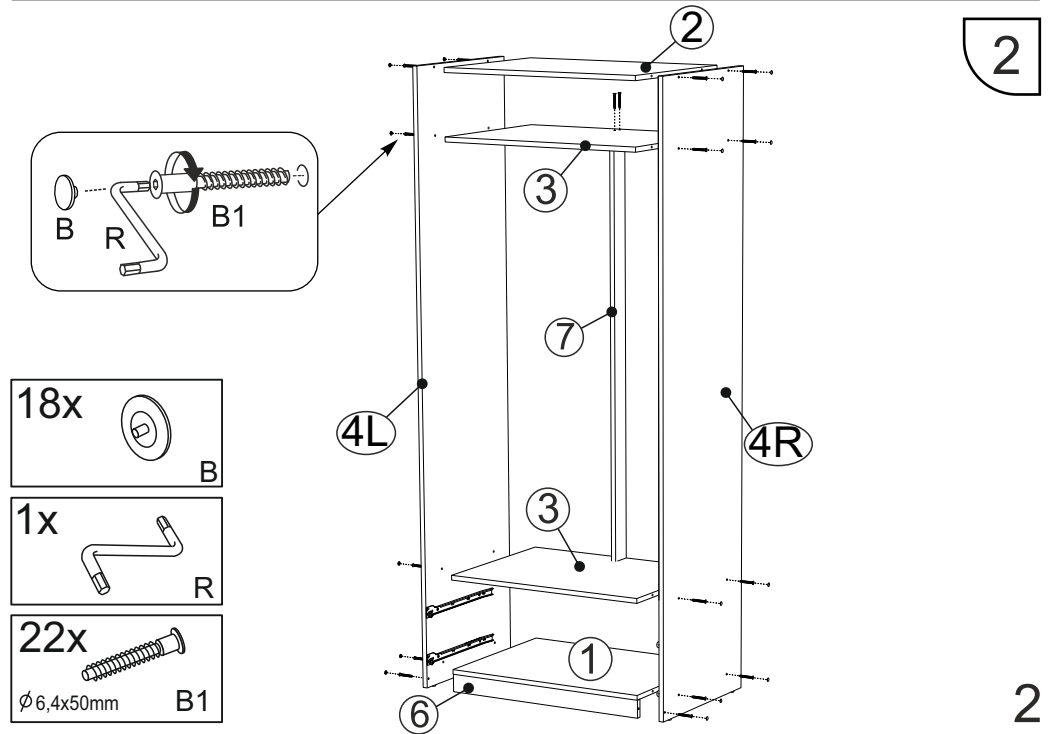

(ENG)

Wardrobe "Shafa-4"

(UA)

Шафа "Шафа-4"

4x E10	2x L=400 mm M3	12x Ø 4x35 mm N3
4x K2	6x L	12x U
26x Ø 6,4x50mm B1	52x Ø 3.5x16 mm E3	6x H1
18x B	1x R	2x F4
8x Ø 8x30 A1	50x Q	1x L=702mm R4

No	a x b	x
1	705x520	1
2	705x520	1
3	705x520	2
4L	2050x520	1
4R	2050x520	1
5L	1749x366	1
5R	1749x366	1
6	705x60	1
7	1418x70	1
8	753x156	2
9	400x120	4
10	648x120	2
11	1980x365	2
12	675x400	2

■ - DVP/ДВП

“Shafa-4”
“Шафа-4”

2

2

3

“Shafa-4”
“Шафа-4”

5

x2