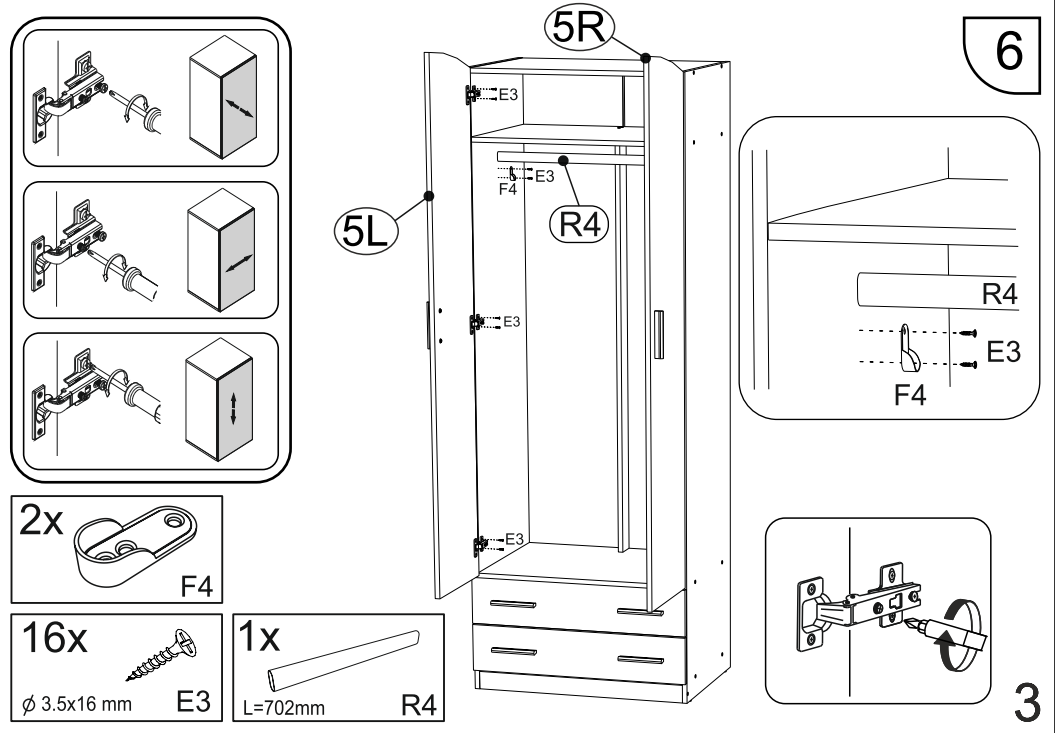

3

“Shafa-4”
“Шафа-4”

5

x2

4

x2

6