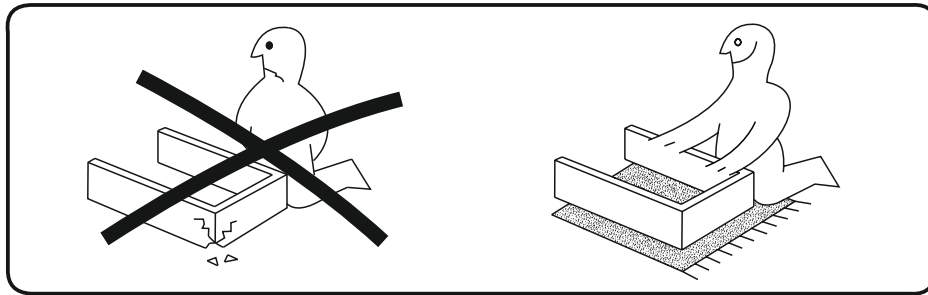

(ENG)

Wardrobe "Shafa-4"

(UA)

Шафа "Шафа-4"

4x E10	2x L=400 mm M3	12x Ø 4x35 mm N3
4x K2	6x L	12x U
26x Ø 6,4x50mm B1	52x Ø 3.5x16 mm E3	6x H1
18x B	1x R	2x F4
8x Ø 8x30 A1	50x Q	1x L=702mm R4

No	a x b	x
1	705x520	1
2	705x520	1
3	705x520	2
4L	2050x520	1
4R	2050x520	1
5L	1749x366	1
5R	1749x366	1
6	705x60	1
7	1418x70	1
8	753x156	2
9	400x120	4
10	648x120	2
11	1980x365	2
12	675x400	2

■ - DVP/ДВП

“Shafa-4”
“Шафа-4”

2

2

3

“Shafa-4”
“Шафа-4”

5

x2