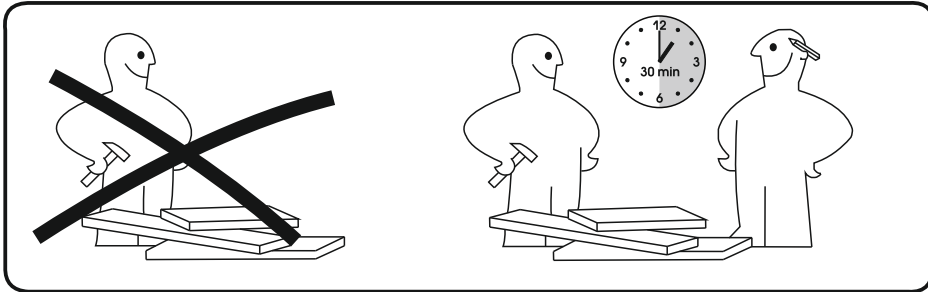

“Shafa-4”
“Шафа-4”

2

2