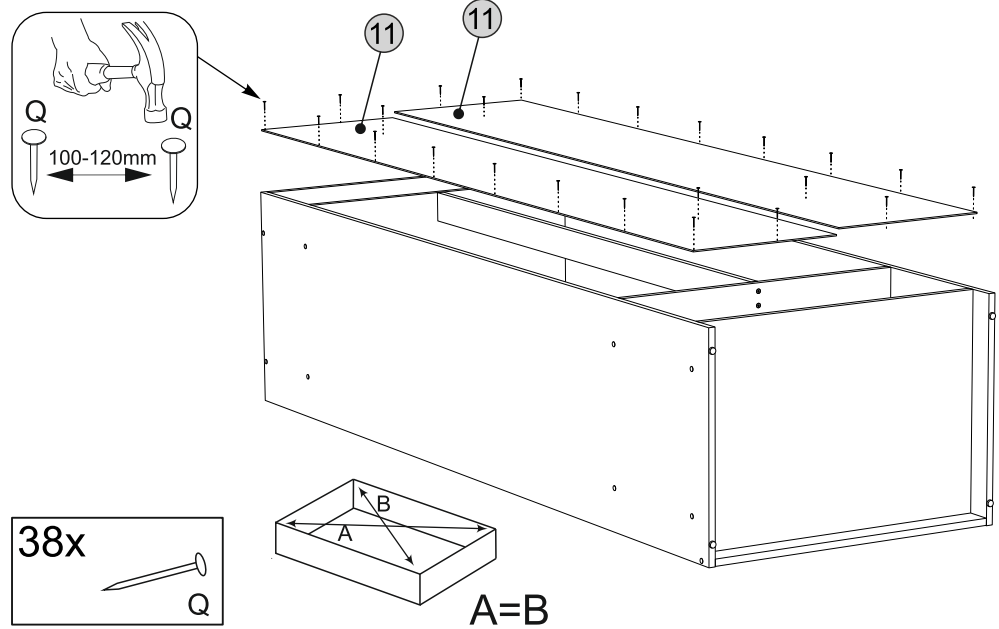

(ENG)

Wardrobe "Shafa-4"

(UA)

Шафа "Шафа-4"

4x E10	2x L=400 mm M3	12x Ø 4x35 mm N3
4x K2	6x L	12x U
26x Ø 6,4x50mm B1	52x Ø 3.5x16 mm E3	6x H1
18x B	1x R	2x F4
8x Ø 8x30 A1	50x Q	1x L=702mm R4

No	a x b	x
1	705x520	1
2	705x520	1
3	705x520	2
4L	2050x520	1
4R	2050x520	1
5L	1749x366	1
5R	1749x366	1
6	705x60	1
7	1418x70	1
8	753x156	2
9	400x120	4
10	648x120	2
11	1980x365	2
12	675x400	2

■ - DVP/ДВП

“Shafa-4”
“Шафа-4”

2

2

3

“Shafa-4”
“Шафа-4”

5

x2