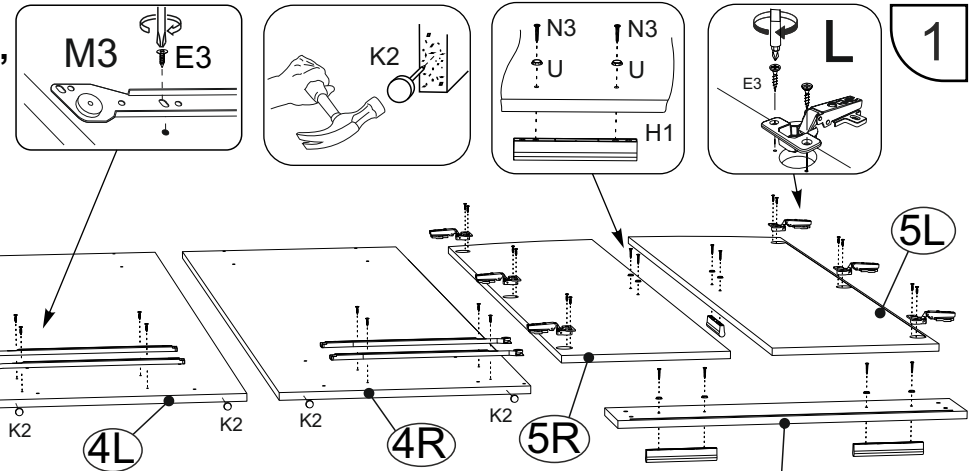

(ENG)

Wardrobe "Shafa-4"

(UA)

Шафа "Шафа-4"

4x E10	2x L=400 mm M3	12x Ø 4x35 mm N3
4x K2	6x L	12x U
26x Ø 6,4x50mm B1	52x Ø 3.5x16 mm E3	6x H1
18x B	1x R	2x F4
8x Ø 8x30 A1	50x Q	1x L=702mm R4

No	a x b	x
1	705x520	1
2	705x520	1
3	705x520	2
4L	2050x520	1
4R	2050x520	1
5L	1749x366	1
5R	1749x366	1
6	705x60	1
7	1418x70	1
8	753x156	2
9	400x120	4
10	648x120	2
11	1980x365	2
12	675x400	2

■ - DVP/ДВП

“Shafa-4”
“Шафа-4”

2

2

3

“Shafa-4”
“Шафа-4”

5

x2