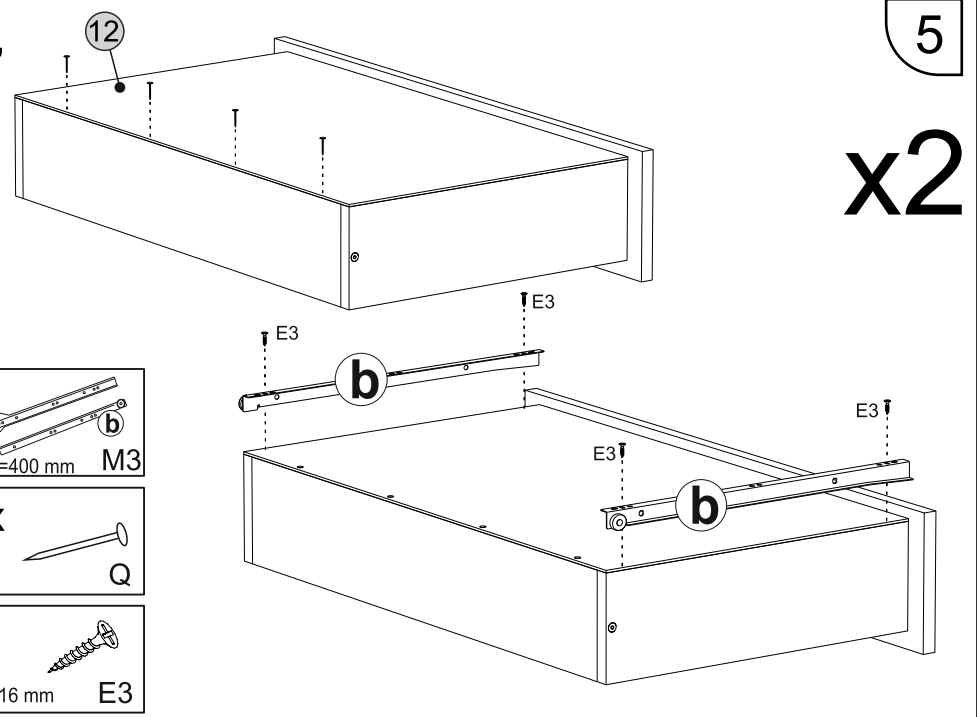

(ENG)

Wardrobe "Shafa-4"

(UA)

Шафа "Шафа-4"

4x E10	2x L=400 mm M3	12x Ø 4x35 mm N3
4x K2	6x L	12x U
26x Ø 6,4x50mm B1	52x Ø 3.5x16 mm E3	6x H1
18x B	1x R	2x F4
8x Ø 8x30 A1	50x Q	1x L=702mm R4

No	a x b	x
1	705x520	1
2	705x520	1
3	705x520	2
4L	2050x520	1
4R	2050x520	1
5L	1749x366	1
5R	1749x366	1
6	705x60	1
7	1418x70	1
8	753x156	2
9	400x120	4
10	648x120	2
11	1980x365	2
12	675x400	2

■ - DVP/ДВП

“Shafa-4”
“Шафа-4”

2

2

3

“Shafa-4”
“Шафа-4”

5

x2