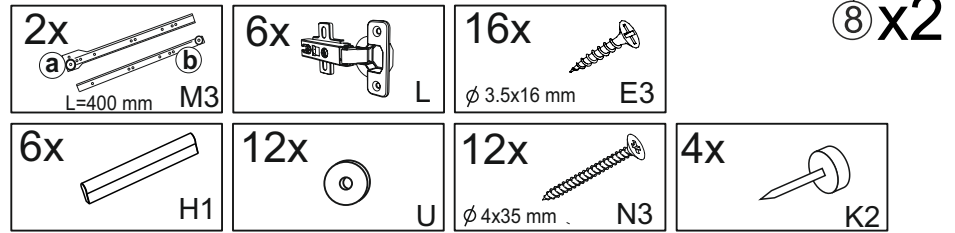

(ENG)

Wardrobe "Shafa-4"

(UA)

Шафа "Шафа-4"

4x E10	2x L=400 mm M3	12x Ø 4x35 mm N3
4x K2	6x L	12x U
26x Ø 6,4x50mm B1	52x Ø 3.5x16 mm E3	6x H1
18x B	1x R	2x F4
8x Ø 8x30 A1	50x Q	1x L=702mm R4

No	a x b	x
1	705x520	1
2	705x520	1
3	705x520	2
4L	2050x520	1
4R	2050x520	1
5L	1749x366	1
5R	1749x366	1
6	705x60	1
7	1418x70	1
8	753x156	2
9	400x120	4
10	648x120	2
11	1980x365	2
12	675x400	2

■ - DVP/ДВП

“Shafa-4”
“Шафа-4”

2

2

3

“Shafa-4”
“Шафа-4”

5

x2