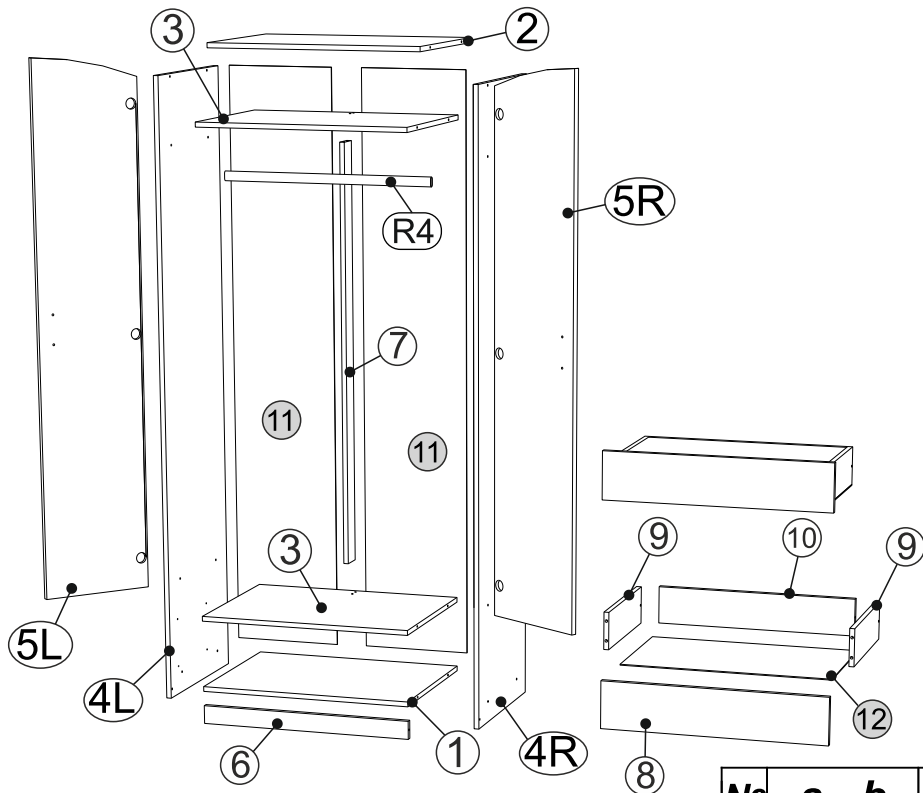

(ENG)

Wardrobe "Shafa-4"

(UA)

Шафа "Шафа-4"

4x E10	2x L=400 mm M3	12x Ø 4x35 mm N3
4x K2	6x L	12x U
26x Ø 6,4x50mm B1	52x Ø 3.5x16 mm E3	6x H1
18x B	1x R	2x F4
8x Ø 8x30 A1	50x Q	1x L=702mm R4

No	a x b	x
1	705x520	1
2	705x520	1
3	705x520	2
4L	2050x520	1
4R	2050x520	1
5L	1749x366	1
5R	1749x366	1
6	705x60	1
7	1418x70	1
8	753x156	2
9	400x120	4
10	648x120	2
11	1980x365	2
12	675x400	2

■ - DVP/ДВП

“Shafa-4”
“Шафа-4”

2

2

3

“Shafa-4”
“Шафа-4”

5

x2